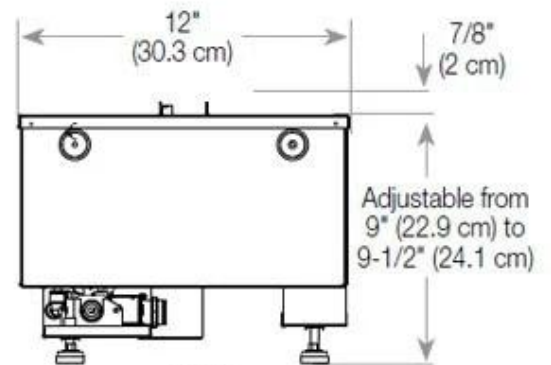

Medidas

Largo/Ancho	100 cm
Profundidad	40 cm
Peso	16 kg
Longitud cable	150 cm

CASSETTE 500 AUTOMATIC

TOP

FRONT

SIDE

CASSETTE 500 MANUAL

TOP