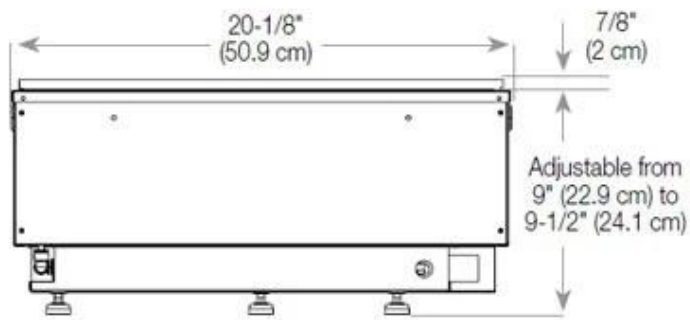

Medidas

Largo/Ancho	100 cm
Profundidad	40 cm
Peso	16 kg
Longitud cable	150 cm

CASSETTE 500 AUTOMATIC

TOP

FRONT

SIDE

CASSETTE 500 MANUAL

TOP