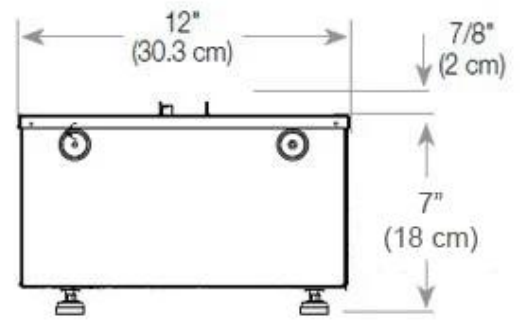

#### Dimensiones y peso

Largo/Ancho	100 cm
Profundidad	40 cm
Peso	16 kg
Longitud cable	150 cm

CASSETTE 500 AUTOMATIC

TOP

FRONT

SIDE

CASSETTE 500 MANUAL

TOP

FRONT

SIDE