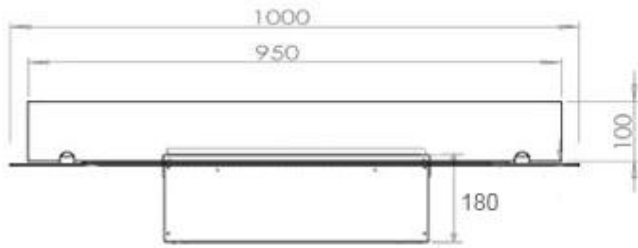

Función

Interior	Negro
Color de llama	1 Color
Material	Acero
Color	Negro
Acabado	Mate
Decoración	Leña (adicional)
Vidrio incluido	Sí
Peso del vidrio	15 cm

Tipo

Montaje	Tanque vapor de agua
Productor	Foco
Tipo de chimenea	44,1
Uso	Interior
Garantía	2 años

Medidas

Largo/Ancho	100 cm
Profundidad	40 cm
Peso	16 kg
Longitud cable	150 cm

CASSETTE 500 AUTOMATIC

TOP

FRONT

SIDE

CASSETTE 500 MANUAL

TOP