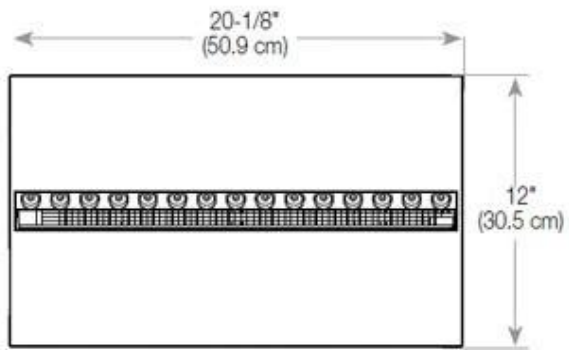

Función

Interior	Negro
Color de llama	1 Color
Material	Acero
Color	Negro
Acabado	Mate
Decoración	Leña (adicional)
Vidrio incluido	Sí
Peso del vidrio	15 cm

Tipo

Montaje	Tanque vapor de agua
Productor	Foco
Tipo de chimenea	44,1
Uso	Interior
Garantía	2 años

Medidas

Largo/Ancho	100 cm
Profundidad	40 cm
Peso	16 kg
Longitud cable	150 cm

CASSETTE 500 AUTOMATIC

TOP

FRONT

SIDE

CASSETTE 500 MANUAL

TOP