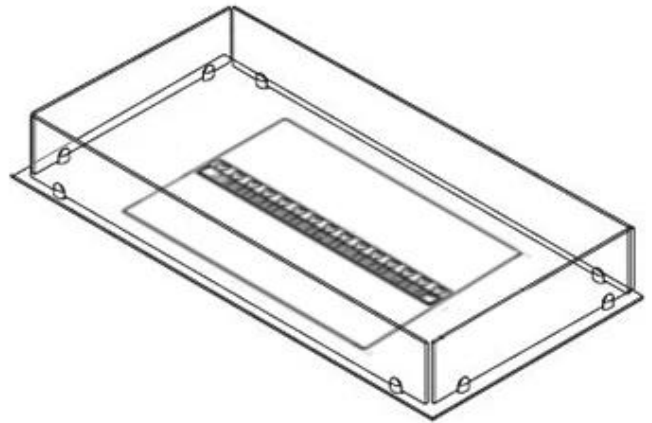

Función

Interior	Negro
Color de llama	1 Color
Material	Acero
Color	Negro
Acabado	Mate
Decoración	Leña (adicional)
Vidrio incluido	Sí
Peso del vidrio	15 cm

Tipo

Montaje	Tanque vapor de agua
Productor	Foco
Tipo de chimenea	44,1
Uso	Interior
Garantía	2 años

Medidas

Largo/Ancho	100 cm
Profundidad	40 cm
Peso	16 kg
Longitud cable	150 cm

CASSETTE 500 AUTOMATIC

TOP

FRONT

SIDE

CASSETTE 500 MANUAL

TOP