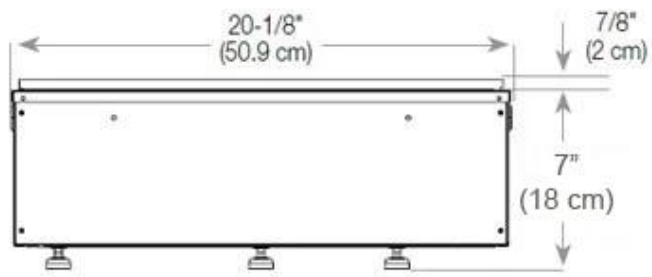

#### Dimensiones y peso

Largo/Ancho	100 cm
Profundidad	40 cm
Peso	16 kg
Longitud cable	150 cm

CASSETTE 500 AUTOMATIC

TOP

FRONT

SIDE

CASSETTE 500 MANUAL

TOP

FRONT

SIDE