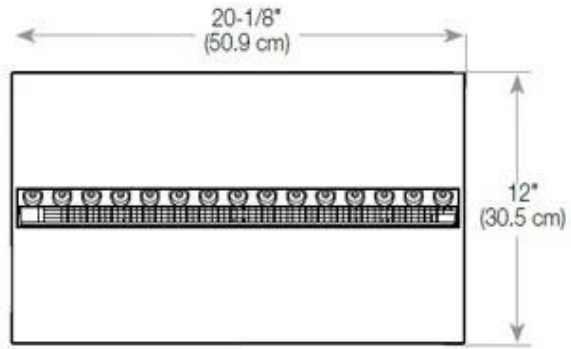

Medidas

Largo/Ancho	100 cm
Profundidad	40 cm
Peso	16 kg
Longitud cable	150 cm

CASSETTE 500 AUTOMATIC

TOP

FRONT

SIDE

CASSETTE 500 MANUAL

TOP