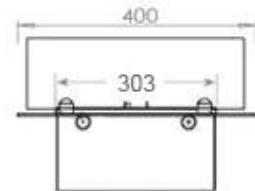

Medidas

Largo/Ancho	100 cm
Profundidad	40 cm
Peso	16 kg
Longitud cable	150 cm

CASSETTE 500 AUTOMATIC

TOP

FRONT

SIDE

CASSETTE 500 MANUAL

TOP