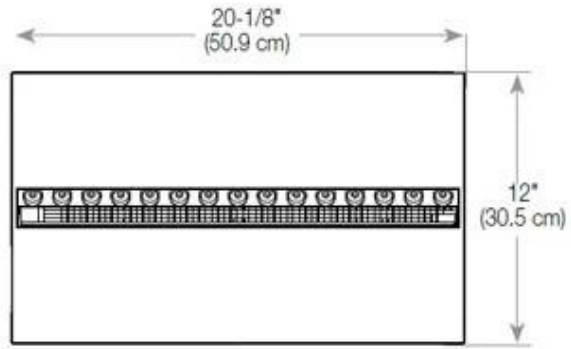

#### Dimensiones y peso

Largo/Ancho	100 cm
Profundidad	40 cm
Peso	16 kg
Longitud cable	150 cm

CASSETTE 500 AUTOMATIC

TOP

FRONT

SIDE

CASSETTE 500 MANUAL

TOP

FRONT

SIDE