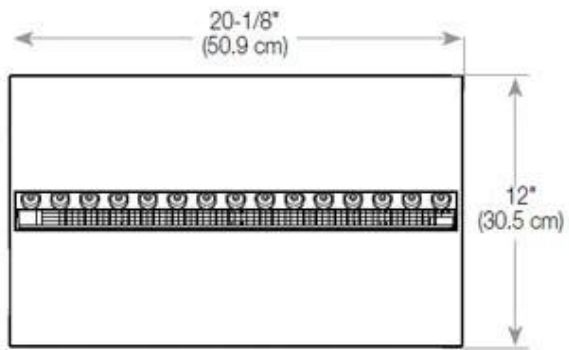

Medidas

Largo/Ancho	80 cm
Profundidad	40 cm
Peso	15 kg
Longitud cable	150 cm

CASSETTE 500 MANUAL

TOP

FRONT

SIDE

CASSETTE 500 AUTOMATIC

TOP