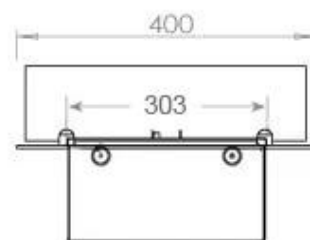

Medidas

Largo/Ancho	80 cm
Profundidad	40 cm
Peso	15 kg
Longitud cable	150 cm

CASSETTE 500 MANUAL

TOP

FRONT

SIDE

CASSETTE 500 AUTOMATIC

TOP