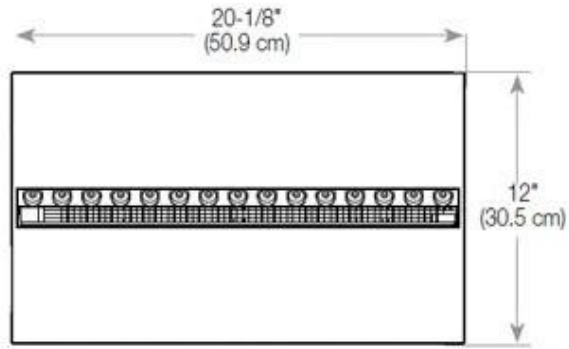

### **Medidas**

Largo/Ancho	80 cm
-------------	-------

### **Tipo**

Uso	Interior
-----	----------

CASSETTE 500 MANUAL

TOP

FRONT

SIDE

CASSETTE 500 AUTOMATIC

TOP