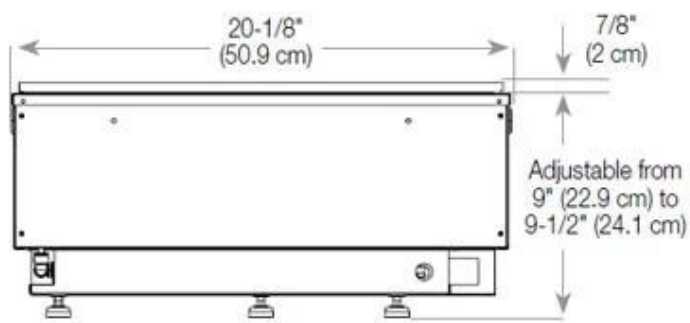

Medidas

Largo/Ancho	80 cm
Profundidad	40 cm
Peso	15 kg
Longitud cable	150 cm

CASSETTE 500 MANUAL

TOP

FRONT

SIDE

CASSETTE 500 AUTOMATIC

TOP