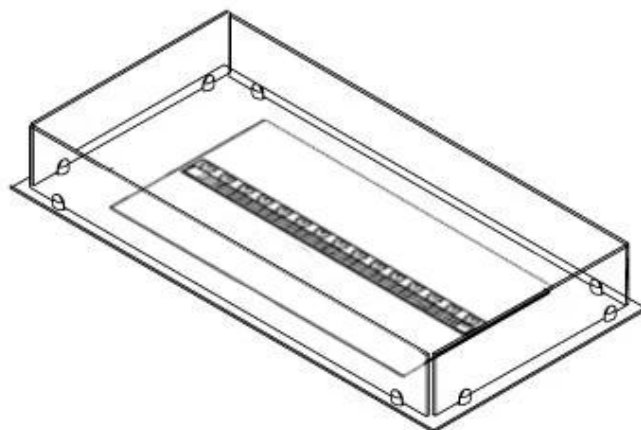

Función

Color de llama	1 Color
Interior	Negro
Material	Acero
Color	Negro
Acabado	Mate
Decoración	Leña (adicional)
Vidrio incluido	Sí
Peso del vidrio	15 cm

Tipo

Montaje	Tanque vapor de agua
Productor	Foco
Tipo de chimenea	44,1
Uso	Interior
Garantía	2 años

Medidas

Largo/Ancho	80 cm
Profundidad	40 cm
Peso	15 kg
Longitud cable	150 cm

CASSETTE 500 MANUAL

TOP

FRONT

SIDE

CASSETTE 500 AUTOMATIC

TOP