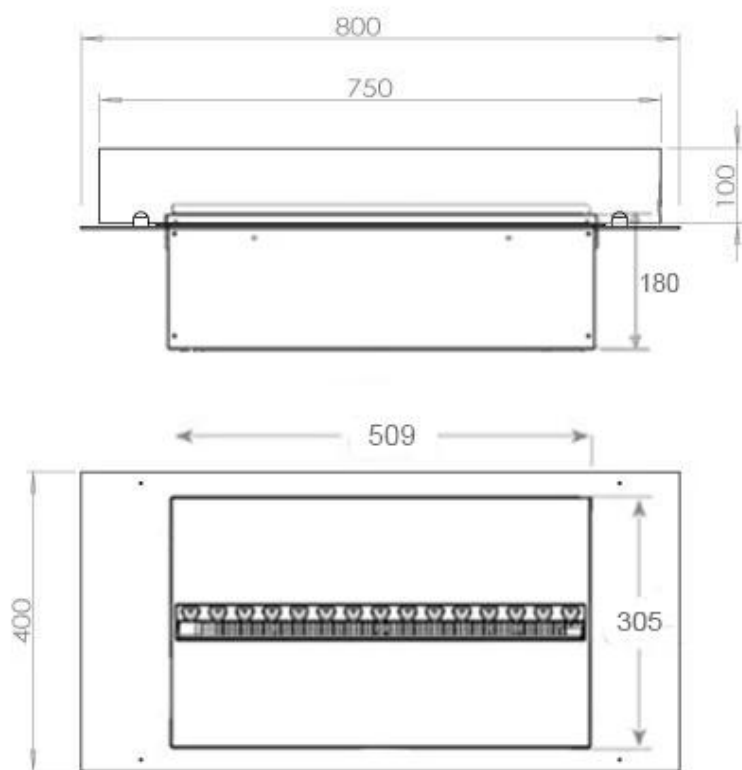

Función

Color de llama	1 Color
Interior	Negro
Material	Acero
Color	Negro
Acabado	Mate
Decoración	Leña (adicional)
Vidrio incluido	Sí
Peso del vidrio	15 cm

Tipo

Montaje	Tanque vapor de agua
Productor	Foco
Tipo de chimenea	44,1
Uso	Interior
Garantía	2 años

Medidas

Largo/Ancho	80 cm
Profundidad	40 cm
Peso	15 kg
Longitud cable	150 cm

CASSETTE 500 MANUAL

TOP

FRONT

SIDE

CASSETTE 500 AUTOMATIC

TOP