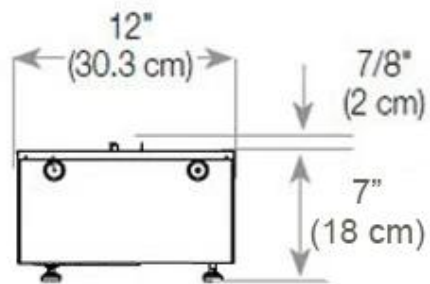

### **Medidas**

Altura	50 cm
--------	-------

Largo/Ancho	120 cm
-------------	--------

### **Medidas**

Peso	40 kg
------	-------

Profundidad	40 cm
-------------	-------

### **Tipo**

Tipo de chimenea	Lado izquierdo
------------------	----------------

### **Tipo**

Uso	Interior
-----	----------

CASSETTE 1000 MANUAL

FRONT

SIDE

CASSETTE 100 AUTOMATIC

TOP

FRONT