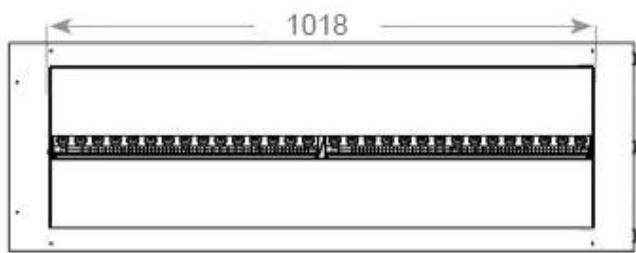

Función

Interior	Negro
Color de llama	1 Color
Material	Acero
Color	Negro
Acabado	Mate
Decoración	Leña (adicional)
Vidrio incluido	Sí
Peso del vidrio	15 cm

Tipo

Montaje	Chimenea vapor de agua empotrada 2 caras
Productor	Foco
Tipo de chimenea	Lado izquierdo
Uso	Interior
Garantía	2 años

Medidas

Largo/Ancho	120 cm
Altura	50 cm
Profundidad	40 cm
Peso	40 kg
Longitud cable	150 cm

CASSETTE 1000 MANUAL

FRONT

SIDE

CASSETTE 100 AUTOMATIC

TOP

FRONT