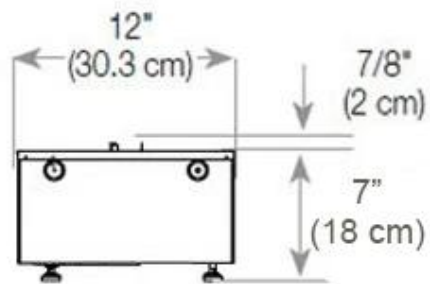

Medidas

Largo/Ancho	120 cm
Altura	50 cm
Profundidad	40 cm
Peso	40 kg
Longitud cable	150 cm

CASSETTE 1000 MANUAL

FRONT

SIDE

CASSETTE 100 AUTOMATIC

TOP

FRONT