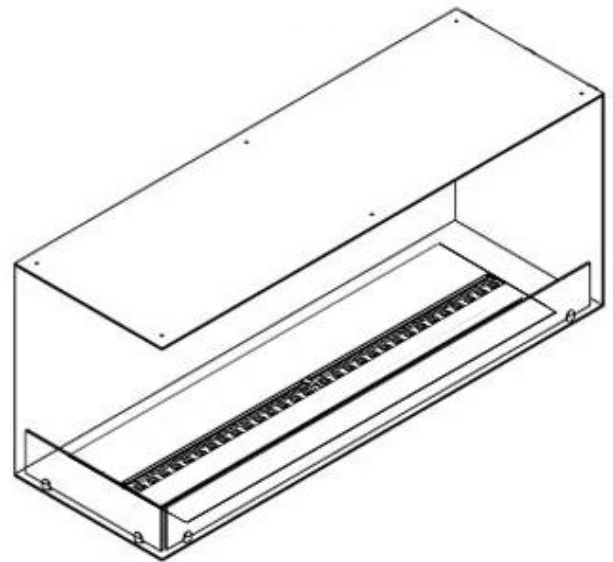

FOCO MYST CORNER LEFT 1200

HYB-30-121

Chimenea de vapor de agua Foco Myst Corner Left 1200 para instalación en pared de esquina. La llama es visible por dos lados. Este modelo está orientado hacia la izquierda. Versión derecha también disponible.

ESPECIFICACIONES TÉCNICAS

Función

Ventilación	420 cm2
Conducto de chimenea	No requiere conducto
Control remoto	Sí (incluido)
Llama ajustable	Sí
Control	Remoto
Requiere electricidad	Sí
Tiempo de combustión	10 horas
Capacidad	4,0 Litro
Poder calorífico (máx.)	Sin calor kW
Quemadores	Dimplex Optimyst Cassette 1000
Termostato	No
Combustible	Water and Electricity
Consumo	440 L/hora

Función

Interior	Negro
Color de llama	1 Color
Material	Acero
Color	Negro
Acabado	Mate
Decoración	Leña (adicional)
Vidrio incluido	Sí
Peso del vidrio	15 cm

Tipo

Montaje	Chimenea vapor de agua empotrada 2 caras
Productor	Foco
Tipo de chimenea	Lado izquierdo
Uso	Interior
Garantía	2 años

Medidas

Largo/Ancho	120 cm
Altura	50 cm
Profundidad	40 cm
Peso	40 kg
Longitud cable	150 cm

CASSETTE 1000 MANUAL

FRONT

SIDE

CASSETTE 100 AUTOMATIC

TOP

FRONT