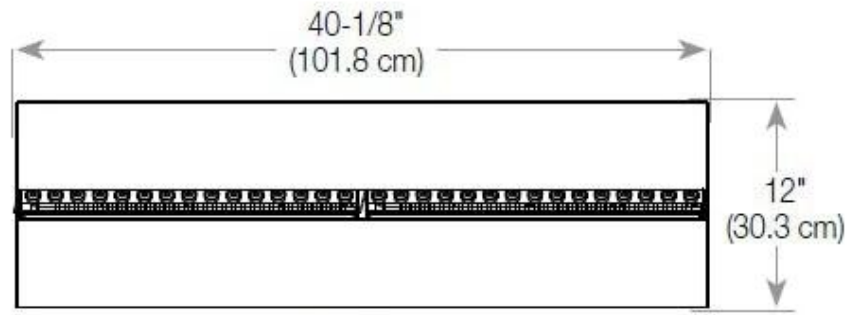

### **Tipo**

Tipo de chimenea	Lado izquierdo
------------------	----------------

### **Tipo**

Uso	Interior
-----	----------

CASSETTE 1000 MANUAL

FRONT

SIDE

CASSETTE 100 AUTOMATIC

TOP

FRONT