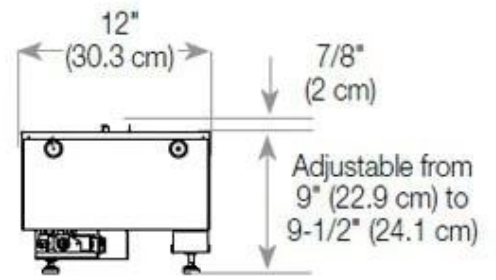

### **Medidas**

Altura	50 cm
--------	-------

Largo/Ancho	120 cm
-------------	--------

### **Medidas**

Peso	40 kg
------	-------

Profundidad	40 cm
-------------	-------

### **Tipo**

Tipo de chimenea	Lado izquierdo
------------------	----------------

### **Tipo**

Uso	Interior
-----	----------

CASSETTE 1000 MANUAL

FRONT

SIDE

CASSETTE 100 AUTOMATIC

TOP

FRONT