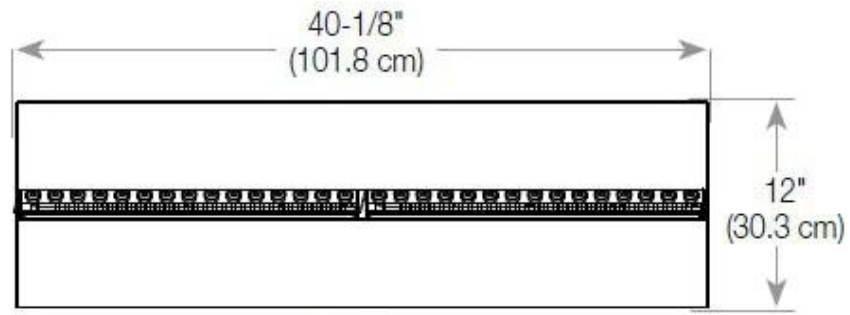

Medidas

Largo/Ancho	120 cm
Altura	50 cm
Profundidad	40 cm
Peso	40 kg
Longitud cable	150 cm

CASSETTE 1000 MANUAL

FRONT

SIDE

CASSETTE 100 AUTOMATIC

TOP

FRONT