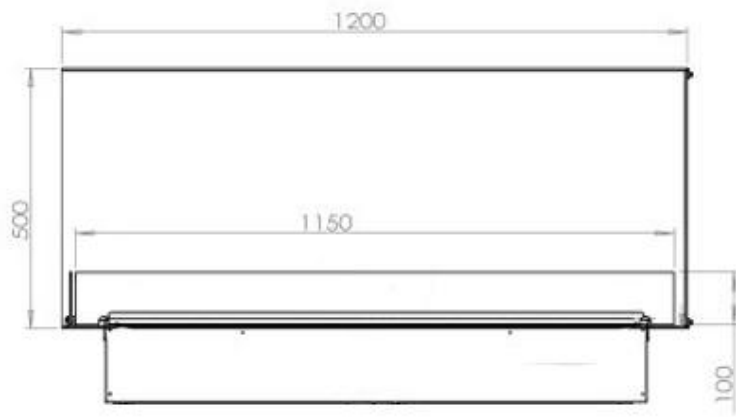

Función

Interior	Negro
Color de llama	1 Color
Material	Acero
Color	Negro
Acabado	Mate
Decoración	Leña (adicional)
Vidrio incluido	Sí
Peso del vidrio	15 cm

Tipo

Montaje	Chimenea vapor de agua empotrada 2 caras
Productor	Foco
Tipo de chimenea	Lado izquierdo
Uso	Interior
Garantía	2 años

Medidas

Largo/Ancho	120 cm
Altura	50 cm
Profundidad	40 cm
Peso	40 kg
Longitud cable	150 cm

CASSETTE 1000 MANUAL

FRONT

SIDE

CASSETTE 100 AUTOMATIC

TOP

FRONT