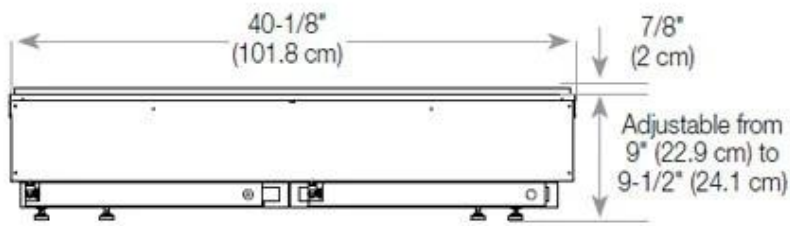

Medidas

Largo/Ancho	120 cm
Altura	50 cm
Profundidad	40 cm
Peso	40 kg
Longitud cable	150 cm

CASSETTE 1000 MANUAL

FRONT

SIDE

CASSETTE 100 AUTOMATIC

TOP

FRONT