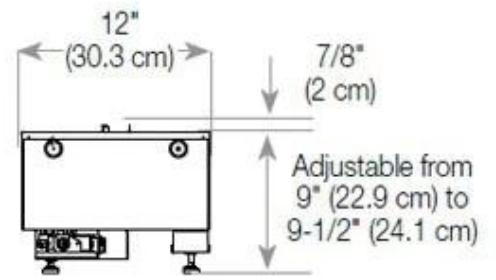

Medidas

Largo/Ancho	120 cm
Altura	50 cm
Profundidad	40 cm
Peso	40 kg
Longitud cable	150 cm

CASSETTE 1000 MANUAL

FRONT

SIDE

CASSETTE 100 AUTOMATIC

TOP

FRONT