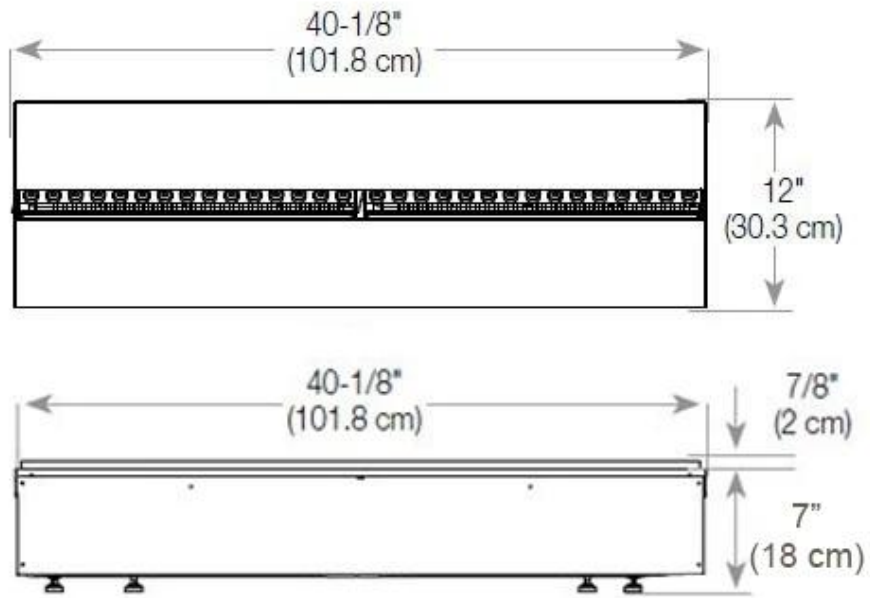

Función

Interior	Negro
Color de llama	1 Color
Material	Acero
Color	Negro
Acabado	Mate
Decoración	Leña (adicional)
Vidrio incluido	Sí
Peso del vidrio	15 cm

Tipo

Montaje	Chimenea vapor de agua empotrada 2 caras
Productor	Foco
Tipo de chimenea	Lado izquierdo
Uso	Interior
Garantía	2 años

Medidas

Largo/Ancho	120 cm
Altura	50 cm
Profundidad	40 cm
Peso	40 kg
Longitud cable	150 cm

CASSETTE 1000 MANUAL

FRONT

SIDE

CASSETTE 100 AUTOMATIC

TOP

FRONT