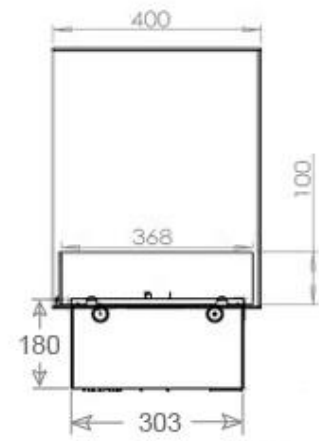

Función

Interior	Negro
Color de llama	1 Color
Material	Acero
Color	Negro
Acabado	Mate
Decoración	Leña (adicional)
Vidrio incluido	Sí
Peso del vidrio	15 cm

Tipo

Montaje	Chimenea vapor de agua empotrada 2 caras
Productor	Foco
Tipo de chimenea	Lado izquierdo
Uso	Interior
Garantía	2 años

Medidas

Largo/Ancho	120 cm
Altura	50 cm
Profundidad	40 cm
Peso	40 kg
Longitud cable	150 cm

CASSETTE 1000 MANUAL

FRONT

SIDE

CASSETTE 100 AUTOMATIC

TOP

FRONT