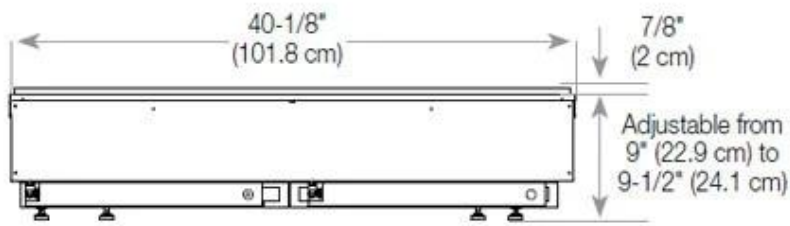

### **Tipo**

Tipo de chimenea	Lado izquierdo
------------------	----------------

### **Tipo**

Uso	Interior
-----	----------

CASSETTE 1000 MANUAL

FRONT

SIDE

CASSETTE 100 AUTOMATIC

TOP

FRONT