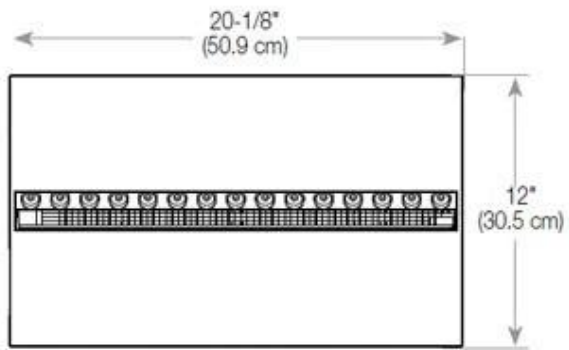

Medidas

Largo/Ancho	100 cm
Altura	50 cm
Profundidad	40 cm
Peso	30 kg
Longitud cable	150 cm

CASSETTE 500 MANUAL

TOP

FRONT

SIDE

CASSETTE 500 AUTOMATIC

TOP