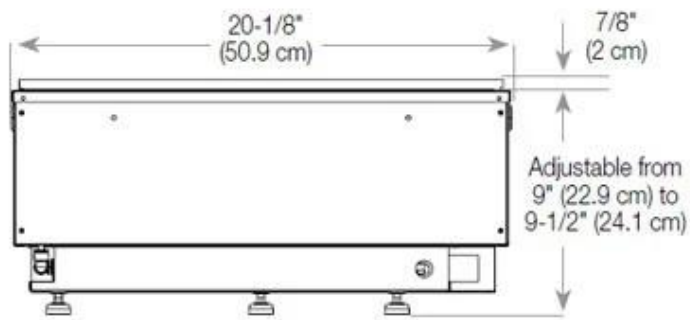

Medidas

Largo/Ancho	100 cm
Altura	50 cm
Profundidad	40 cm
Peso	30 kg
Longitud cable	150 cm

CASSETTE 500 MANUAL

TOP

FRONT

SIDE

CASSETTE 500 AUTOMATIC

TOP