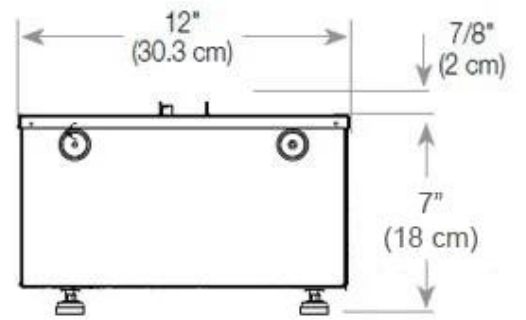

Función

Vidrio incluido	Sí
-----------------	----

Medidas

Altura	50 cm
--------	-------

Largo/Ancho	100 cm
-------------	--------

Medidas

Longitud cable	150 cm
----------------	--------

Medidas

Peso	30 kg
------	-------

Profundidad	40 cm
-------------	-------

Tipo

Garantía	2 años
----------	--------

Montaje	Chimenea vapor de agua empotrada 2 caras
---------	--

Productor	Foco
-----------	------

Tipo

Tipo de chimenea	Lado izquierdo
------------------	----------------

Tipo

Uso	Interior
-----	----------

CASSETTE 500 MANUAL

TOP

FRONT

SIDE

CASSETTE 500 AUTOMATIC