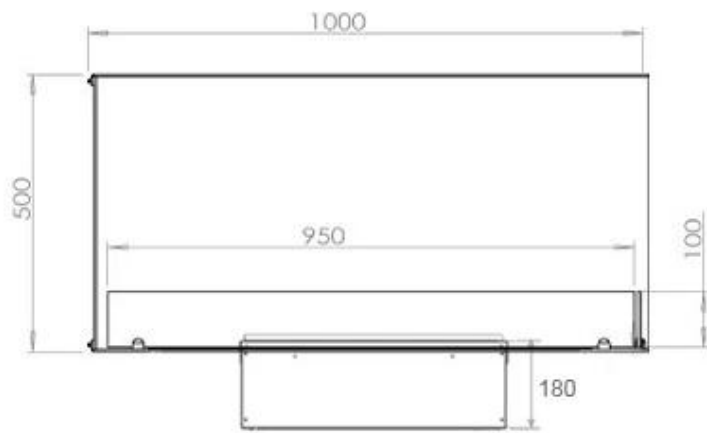

Función

Color de llama	1 Color
Interior	Negro
Material	Acero
Color	Negro
Acabado	Mate
Decoración	Leña (adicional)
Vidrio incluido	Sí
Peso del vidrio	15 cm

Tipo

Montaje	Chimenea vapor de agua empotrada 2 caras
Productor	Foco
Tipo de chimenea	Lado izquierdo
Uso	Interior
Garantía	2 años

Medidas

Largo/Ancho	100 cm
Altura	50 cm
Profundidad	40 cm
Peso	30 kg
Longitud cable	150 cm

CASSETTE 500 MANUAL

TOP

FRONT

SIDE

CASSETTE 500 AUTOMATIC

TOP