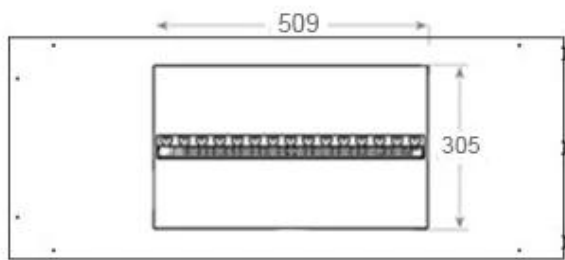

Función

Color de llama	1 Color
Interior	Negro
Material	Acero
Color	Negro
Acabado	Mate
Decoración	Leña (adicional)
Vidrio incluido	Sí
Peso del vidrio	15 cm

Tipo

Montaje	Chimenea vapor de agua empotrada 2 caras
Productor	Foco
Tipo de chimenea	Lado izquierdo
Uso	Interior
Garantía	2 años

Medidas

Largo/Ancho	100 cm
Altura	50 cm
Profundidad	40 cm
Peso	30 kg
Longitud cable	150 cm

CASSETTE 500 MANUAL

TOP

FRONT

SIDE

CASSETTE 500 AUTOMATIC

TOP