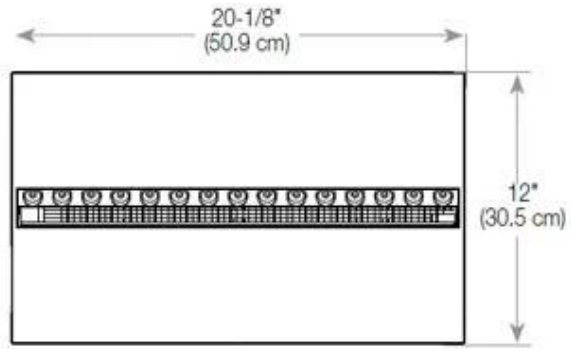

Función

Color de llama	1 Color
Interior	Negro
Material	Acero
Color	Negro
Acabado	Mate
Decoración	Leña (adicional)
Vidrio incluido	Sí
Peso del vidrio	15 cm

Tipo

Montaje	Chimenea vapor de agua empotrada 2 caras
Productor	Foco
Tipo de chimenea	Lado izquierdo
Uso	Interior
Garantía	2 años

Medidas

Largo/Ancho	100 cm
Altura	50 cm
Profundidad	40 cm
Peso	30 kg
Longitud cable	150 cm

CASSETTE 500 MANUAL

TOP

FRONT

SIDE

CASSETTE 500 AUTOMATIC

TOP