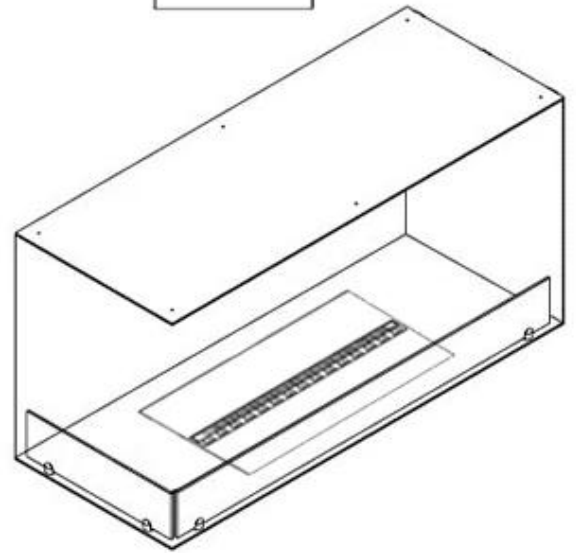

FOCO MYST CORNER LEFT 1000

HYB-30-120

Chimenea de vapor de agua Foco Myst Corner Left 1000 para instalación en pared de esquina. La llama es visible por dos lados. Este modelo está orientado hacia la izquierda. Versión derecha también disponible.

ESPECIFICACIONES TÉCNICAS

Función

Capacidad	2 Litro
Poder calorífico (máx.)	Sin calor kW
Quemadores	Dimplex Optimyst Cassette 500
Termostato	No
Ventilación	210 cm ²
Conducto de chimenea	No requiere conducto
Control remoto	Sí (incluido)
Llama ajustable	Sí
Control	Remoto
Requiere electricidad	Sí
Tiempo de combustión	10 horas
Combustible	Water and Electricity
Consumo	220 L/hora

Función

Color de llama	1 Color
Interior	Negro
Material	Acero
Color	Negro
Acabado	Mate
Decoración	Leña (adicional)
Vidrio incluido	Sí
Peso del vidrio	15 cm

Tipo

Montaje	Chimenea vapor de agua empotrada 2 caras
Productor	Foco
Tipo de chimenea	Lado izquierdo
Uso	Interior
Garantía	2 años

Medidas

Largo/Ancho	100 cm
Altura	50 cm
Profundidad	40 cm
Peso	30 kg
Longitud cable	150 cm

CASSETTE 500 MANUAL

TOP

FRONT

SIDE

CASSETTE 500 AUTOMATIC

TOP