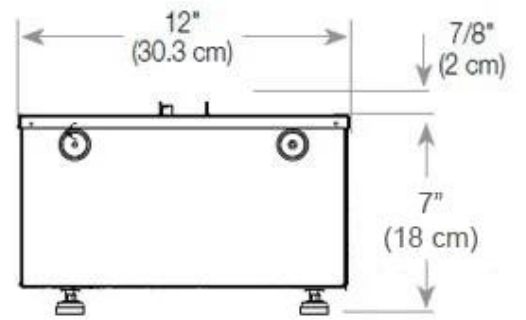

Dimensiones y peso

Largo/Ancho	100 cm
Altura	50 cm
Profundidad	40 cm
Peso	30 kg
Longitud cable	150 cm

Especificaciones técnicas

Modelo de quemador	Dimplex Optimyst Cassette 500
Combustible	Water and Electricity
Tiempo de combustión hasta	10 horas
Capacidad	2 Litro
Color de llama	1 Color
Poder calorífico (máx.)	Sin calor kW
Consumo	220 L/hora

Material y apariencia

Material	Acero
Color	Negro
Acabado	Mate
Interior (color/material)	Negro
Vista de las llamas	Lado izquierdo
Decoración	Leña (adicional)
Vidrio incluido	Sí
Peso del vidrio	15 cm

Detalles de instalación

Abertura de ventilación requerida	210 cm2
Conducto de chimenea	No requiere conducto
Requisitos de alimentación	Sí

CASSETTE 500 MANUAL

TOP

FRONT

SIDE

CASSETTE 500 AUTOMATIC

TOP

FRONT