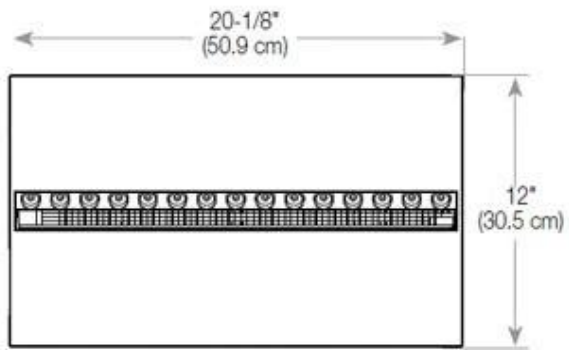

Función

Vidrio incluido	Sí
-----------------	----

Medidas

Altura	50 cm
--------	-------

Largo/Ancho	100 cm
-------------	--------

Medidas

Longitud cable	150 cm
----------------	--------

Medidas

Peso	30 kg
------	-------

Profundidad	40 cm
-------------	-------

Tipo

Garantía	2 años
----------	--------

Montaje	Chimenea vapor de agua empotrada 2 caras
---------	--

Productor	Foco
-----------	------

Tipo

Tipo de chimenea	Lado izquierdo
------------------	----------------

Tipo

Uso	Interior
-----	----------

CASSETTE 500 MANUAL

TOP

FRONT

SIDE

CASSETTE 500 AUTOMATIC

TOP

FRONT

SIDE