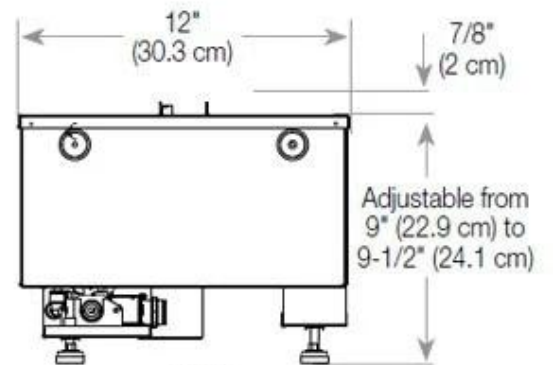

Función

Vidrio incluido	Sí
-----------------	----

Medidas

Altura	50 cm
--------	-------

Largo/Ancho	80 cm
-------------	-------

Medidas

Longitud cable	150 cm
----------------	--------

Medidas

Peso	25 kg
------	-------

Profundidad	40 cm
-------------	-------

Tipo

Garantía	2 años
----------	--------

Montaje	Chimenea vapor de agua empotrada 2 caras
---------	--

Productor	Foco
-----------	------

Tipo

Tipo de chimenea	Lado izquierdo
------------------	----------------

Tipo

Uso	Interior
-----	----------

CASSETTE 500 MANUAL

TOP

FRONT

SIDE

CASSETTE 500 AUTOMATIC