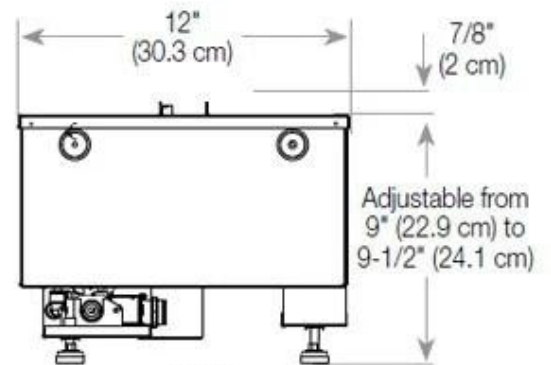

CASSETTE 500 AUTOMATIC

SIDE