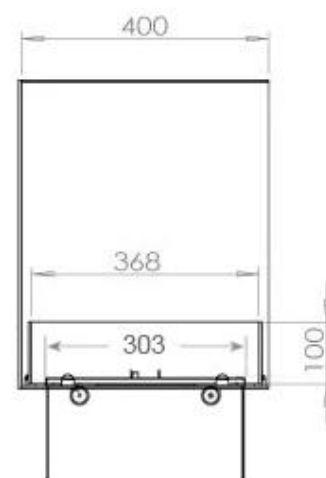

Función

Interior	Negro
Color de llama	1 Color
Material	Acero
Color	Negro
Acabado	Mate
Decoración	Leña (adicional)
Vidrio incluido	Sí
Peso del vidrio	15 cm

Tipo

Montaje	Chimenea vapor de agua empotrada 2 caras
Productor	Foco
Tipo de chimenea	Lado izquierdo
Uso	Interior
Garantía	2 años

Medidas

Largo/Ancho	80 cm
Altura	50 cm
Profundidad	40 cm
Peso	25 kg
Longitud cable	150 cm

CASSETTE 500 MANUAL

TOP

FRONT

SIDE

CASSETTE 500 AUTOMATIC

TOP