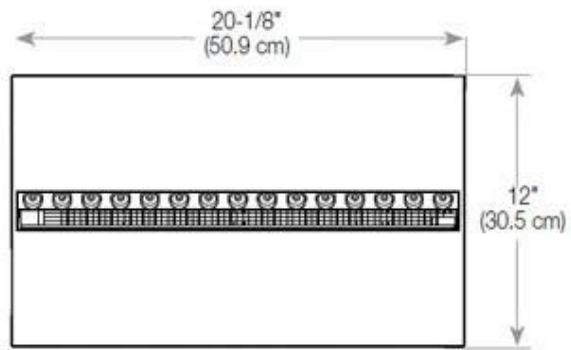

Función

Vidrio incluido	Sí
-----------------	----

Medidas

Altura	50 cm
--------	-------

Largo/Ancho	80 cm
-------------	-------

Medidas

Longitud cable	150 cm
----------------	--------

Medidas

Peso	25 kg
------	-------

Profundidad	40 cm
-------------	-------

Tipo

Garantía	2 años
----------	--------

Montaje	Chimenea vapor de agua empotrada 2 caras
---------	--

Productor	Foco
-----------	------

Tipo

Tipo de chimenea	Lado izquierdo
------------------	----------------

Tipo

Uso	Interior
-----	----------

CASSETTE 500 MANUAL

TOP

FRONT

SIDE

CASSETTE 500 AUTOMATIC

TOP

FRONT

SIDE