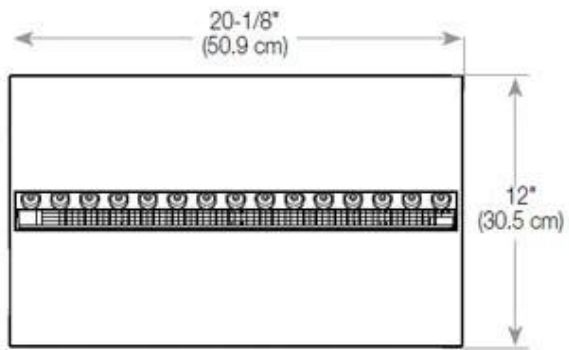

Función

Interior	Negro
Color de llama	1 Color
Material	Acero
Color	Negro
Acabado	Mate
Decoración	Leña (adicional)
Vidrio incluido	Sí
Peso del vidrio	15 cm

Tipo

Montaje	Chimenea vapor de agua empotrada 2 caras
Productor	Foco
Tipo de chimenea	Lado izquierdo
Uso	Interior
Garantía	2 años

Medidas

Largo/Ancho	80 cm
Altura	50 cm
Profundidad	40 cm
Peso	25 kg
Longitud cable	150 cm

CASSETTE 500 MANUAL

TOP

FRONT

SIDE

CASSETTE 500 AUTOMATIC

TOP