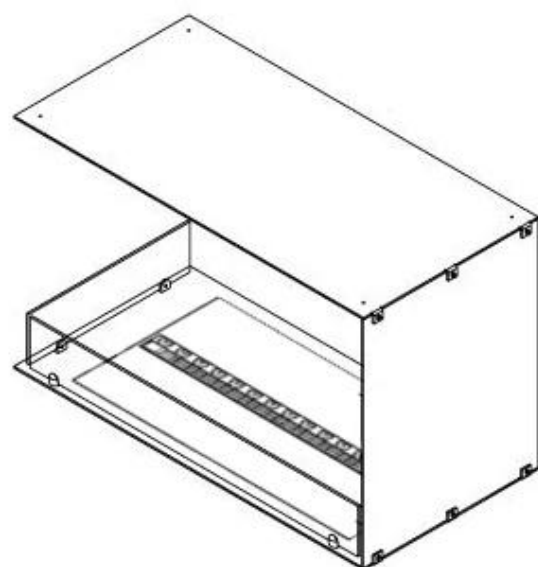

Función

Vidrio incluido	Sí
-----------------	----

Medidas

Altura	50 cm
--------	-------

Largo/Ancho	80 cm
-------------	-------

Medidas

Longitud cable	150 cm
----------------	--------

Medidas

Peso	25 kg
------	-------

Profundidad	40 cm
-------------	-------

Tipo

Garantía	2 años
----------	--------

Montaje	Chimenea vapor de agua empotrada 2 caras
---------	--

Productor	Foco
-----------	------

Tipo

Tipo de chimenea	Lado izquierdo
------------------	----------------

Tipo

Uso	Interior
-----	----------

CASSETTE 500 MANUAL

TOP

FRONT

SIDE

CASSETTE 500 AUTOMATIC