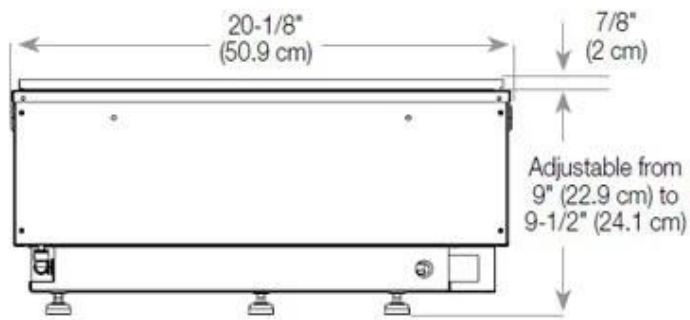

Medidas

Largo/Ancho	80 cm
Altura	50 cm
Profundidad	40 cm
Peso	25 kg
Longitud cable	150 cm

CASSETTE 500 MANUAL

TOP

FRONT

SIDE

CASSETTE 500 AUTOMATIC

TOP