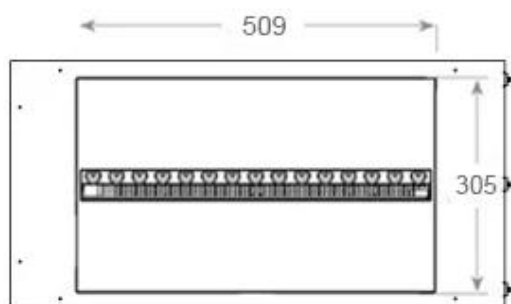

Función

Interior	Negro
Color de llama	1 Color
Material	Acero
Color	Negro
Acabado	Mate
Decoración	Leña (adicional)
Vidrio incluido	Sí
Peso del vidrio	15 cm

Tipo

Montaje	Chimenea vapor de agua empotrada 2 caras
Productor	Foco
Tipo de chimenea	Lado izquierdo
Uso	Interior
Garantía	2 años

Medidas

Largo/Ancho	80 cm
Altura	50 cm
Profundidad	40 cm
Peso	25 kg
Longitud cable	150 cm

CASSETTE 500 MANUAL

TOP

FRONT

SIDE

CASSETTE 500 AUTOMATIC

TOP