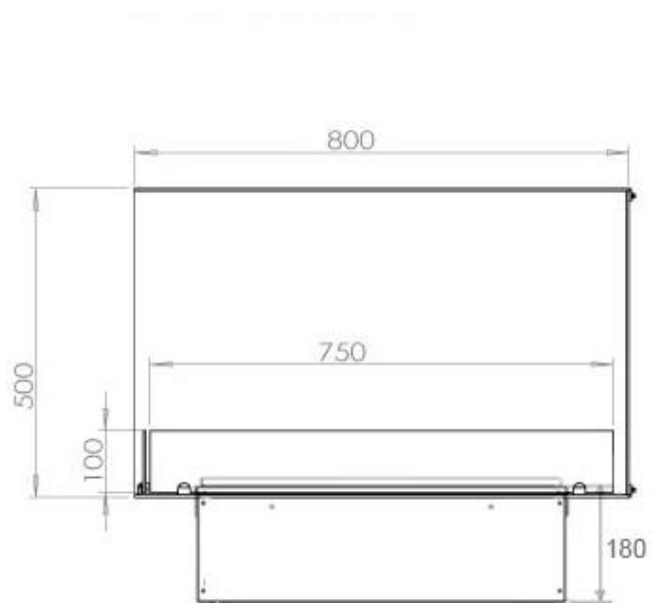

FOCO MYST CORNER LEFT 800

HYB-30-119

Chimenea de vapor de agua Foco Myst Corner Left 800 para instalación en pared de esquina. La llama es visible por dos lados. Este modelo está orientado hacia la izquierda. Versión derecha también disponible.

Función

Interior	Negro
Color de llama	1 Color
Material	Acero
Color	Negro
Acabado	Mate
Decoración	Leña (adicional)
Vidrio incluido	Sí
Peso del vidrio	15 cm

Tipo

Montaje	Chimenea vapor de agua empotrada 2 caras
Productor	Foco
Tipo de chimenea	Lado izquierdo
Uso	Interior
Garantía	2 años

Medidas

Largo/Ancho	80 cm
Altura	50 cm
Profundidad	40 cm
Peso	25 kg
Longitud cable	150 cm

CASSETTE 500 MANUAL

TOP

FRONT

SIDE

CASSETTE 500 AUTOMATIC

TOP