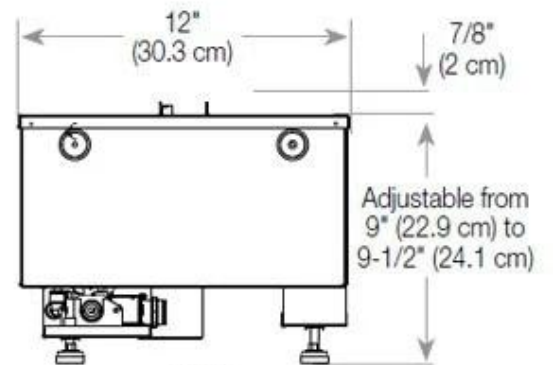

Dimensiones y peso

Largo/Ancho	80 cm
Altura	50 cm
Profundidad	40 cm
Peso	25 kg
Longitud cable	150 cm

Especificaciones técnicas

Modelo de quemador	Dimplex Optimyst Cassette 500
Combustible	Water and Electricity
Tiempo de combustión hasta	10 horas
Capacidad	2 Litro
Color de llama	1 Color
Poder calorífico (máx.)	Sin calor kW
Consumo	220 L/hora

Material y apariencia

Material	Acero
Color	Negro
Acabado	Mate
Interior (color/material)	Negro
Vista de las llamas	Lado izquierdo
Decoración	Leña (adicional)
Vidrio incluido	Sí
Peso del vidrio	15 cm

Detalles de instalación

Abertura de ventilación requerida	210 cm2
Conducto de chimenea	No requiere conducto
Requisitos de alimentación	Sí

CASSETTE 500 MANUAL

TOP

FRONT

SIDE

CASSETTE 500 AUTOMATIC

TOP

FRONT