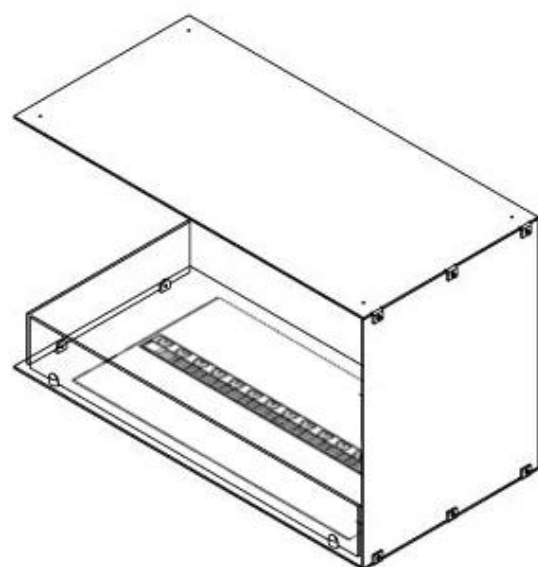

FOCO MYST CORNER LEFT 800

HYB-30-119

Chimenea de vapor de agua Foco Myst Corner Left 800 para instalación en pared de esquina. La llama es visible por dos lados. Este modelo está orientado hacia la izquierda. Versión derecha también disponible.

ESPECIFICACIONES TÉCNICAS

Función

Quemadores	Dimplex Optimyst Cassette 500
Termostato	No
Ventilación	210 cm ²
Conducto de chimenea	No requiere conducto
Control remoto	Sí (incluido)
Llama ajustable	Sí
Control	Remoto
Requiere electricidad	Sí
Tiempo de combustión	10 horas
Capacidad	2 Litro
Poder calorífico (máx.)	Sin calor kW
Combustible	Water and Electricity
Consumo	220 L/hora

Función

Interior	Negro
Color de llama	1 Color
Material	Acero
Color	Negro
Acabado	Mate
Decoración	Leña (adicional)
Vidrio incluido	Sí
Peso del vidrio	15 cm

Tipo

Montaje	Chimenea vapor de agua empotrada 2 caras
Productor	Foco
Tipo de chimenea	Lado izquierdo
Uso	Interior
Garantía	2 años

Medidas

Largo/Ancho	80 cm
Altura	50 cm
Profundidad	40 cm
Peso	25 kg
Longitud cable	150 cm

CASSETTE 500 MANUAL

TOP

FRONT

SIDE

CASSETTE 500 AUTOMATIC

TOP