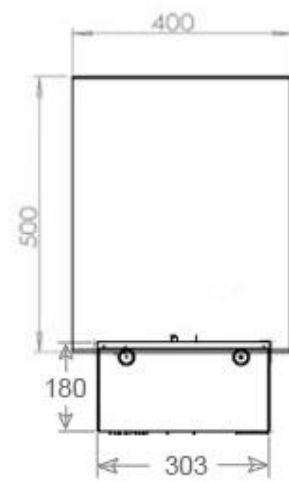

#### Función

Interior	Negro
Color de llama	1 Color
Material	Acero
Color	Negro
Acabado	Mate
Decoración	Leña (adicional)
Vidrio incluido	Sí
Peso del vidrio	15 cm

#### Medidas

Largo/Ancho	120 cm
Altura	50 cm
Profundidad	40 cm
Peso	30 kg
Longitud cable	150 cm

CASSETTE 1000 MANUAL

FRONT

SIDE

CASSETTE 100 AUTOMATIC