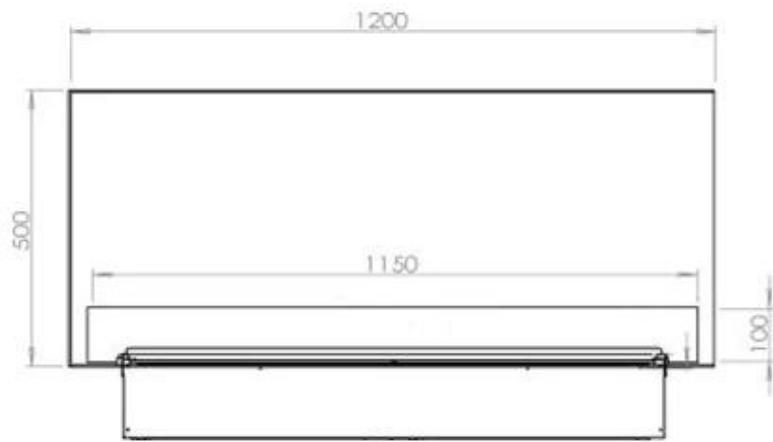

#### Función

Interior	Negro
Color de llama	1 Color
Material	Acero
Color	Negro
Acabado	Mate
Decoración	Leña (adicional)
Vidrio incluido	Sí
Peso del vidrio	15 cm

#### Medidas

Largo/Ancho	120 cm
Altura	50 cm
Profundidad	40 cm
Peso	30 kg
Longitud cable	150 cm

CASSETTE 1000 MANUAL

FRONT

SIDE

CASSETTE 100 AUTOMATIC