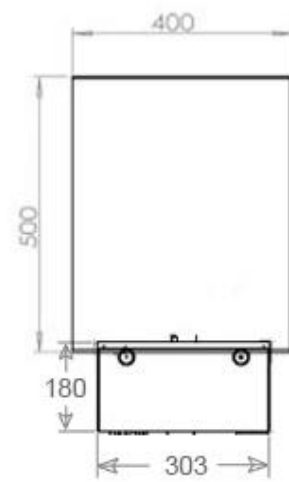

Función

Vidrio incluido	Sí
-----------------	----

Medidas

Altura	50 cm
--------	-------

Largo/Ancho	120 cm
-------------	--------

Medidas

Longitud cable	150 cm
----------------	--------

Medidas

Peso	30 kg
------	-------

Profundidad	40 cm
-------------	-------

Tipo

Garantía	2 años
----------	--------

Montaje	Chimenea vapor de agua empotrada 2 caras
---------	------------------------------------------