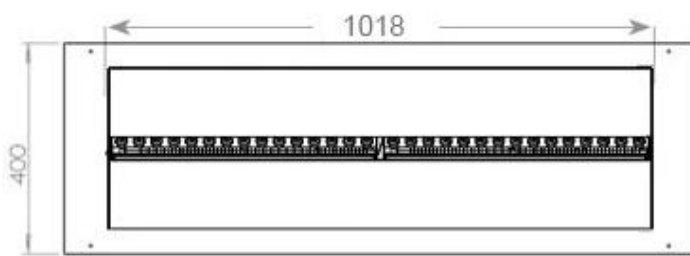

#### Función

Interior	Negro
Color de llama	1 Color
Material	Acero
Color	Negro
Acabado	Mate
Decoración	Leña (adicional)
Vidrio incluido	Sí
Peso del vidrio	15 cm

#### Medidas

Largo/Ancho	120 cm
Altura	50 cm
Profundidad	40 cm
Peso	30 kg
Longitud cable	150 cm

CASSETTE 1000 MANUAL

FRONT

SIDE

CASSETTE 100 AUTOMATIC