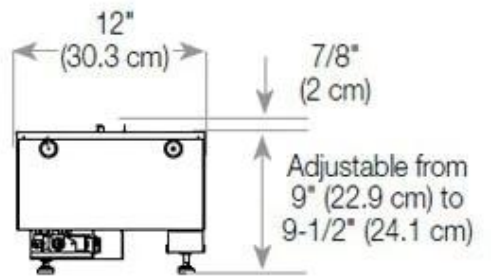

Dimensiones y peso

Largo/Ancho	120 cm
Altura	50 cm
Profundidad	40 cm
Peso	30 kg
Longitud cable	150 cm

Especificaciones técnicas

Modelo de quemador	Dimplex Optimyst Cassette 1000
Combustible	Water and Electricity
Tiempo de combustión hasta	10 horas
Capacidad	2 Litro
Color de llama	1 Color
Poder calorífico (máx.)	Sin calor kW
Consumo	440 L/hora

Material y apariencia

Material	Acero
Color	Negro
Acabado	Mate
Interior (color/material)	Negro
Vista de las llamas	46
Decoración	Leña (adicional)
Vidrio incluido	Sí
Peso del vidrio	15 cm

Detalles de instalación

Abertura de ventilación requerida	420 cm2
Conducto de chimenea	No requiere conducto
Requisitos de alimentación	Sí

CASSETTE 1000 MANUAL

FRONT

SIDE

CASSETTE 100 AUTOMATIC

TOP

FRONT

SIDE