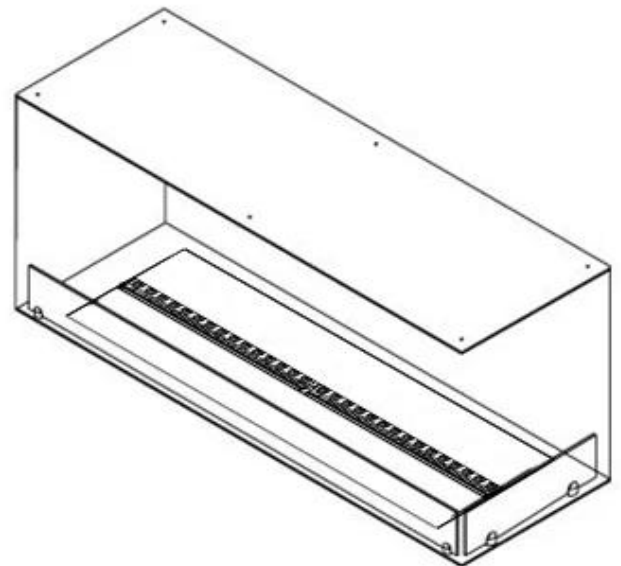

## FOCO MYST CORNER RIGHT 1200

HYB-30-118

Chimenea de vapor de agua Foco Myst Corner Right 1200 para instalación en pared de esquina. La llama es visible por dos lados. Este modelo está orientado hacia la derecha. Versión izquierda también disponible.

#### Función

Interior	Negro
Color de llama	1 Color
Material	Acero
Color	Negro
Acabado	Mate
Decoración	Leña (adicional)
Vidrio incluido	Sí
Peso del vidrio	15 cm

#### Medidas

Largo/Ancho	120 cm
Altura	50 cm
Profundidad	40 cm
Peso	30 kg
Longitud cable	150 cm

CASSETTE 1000 MANUAL

FRONT

SIDE

CASSETTE 100 AUTOMATIC