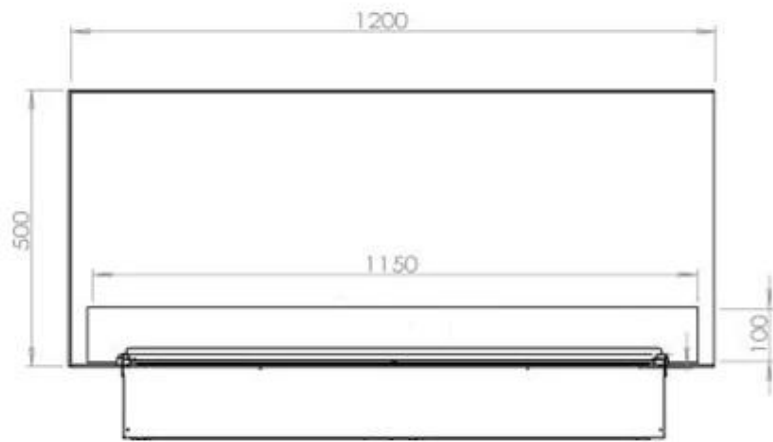

Función

Vidrio incluido	Sí
-----------------	----

Medidas

Altura	50 cm
--------	-------

Largo/Ancho	120 cm
-------------	--------

Medidas

Longitud cable	150 cm
----------------	--------

Medidas

Peso	30 kg
------	-------

Profundidad	40 cm
-------------	-------

Tipo

Garantía	2 años
----------	--------

Montaje	Chimenea vapor de agua empotrada 2 caras
---------	------------------------------------------