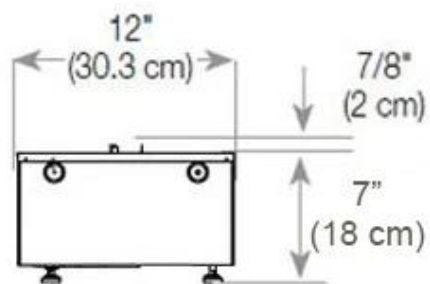

Función

Vidrio incluido	Sí
-----------------	----

Medidas

Altura	50 cm
--------	-------

Largo/Ancho	120 cm
-------------	--------

Medidas

Longitud cable	150 cm
----------------	--------

Medidas

Peso	30 kg
------	-------

Profundidad	40 cm
-------------	-------

Tipo

Garantía	2 años
----------	--------

Montaje	Chimenea vapor de agua empotrada 2 caras
---------	------------------------------------------

Productor	Foco
-----------	------

Tipo

Tipo de chimenea	46
------------------	----

Tipo

Uso	Interior
-----	----------

CASSETTE 1000 MANUAL

FRONT

SIDE