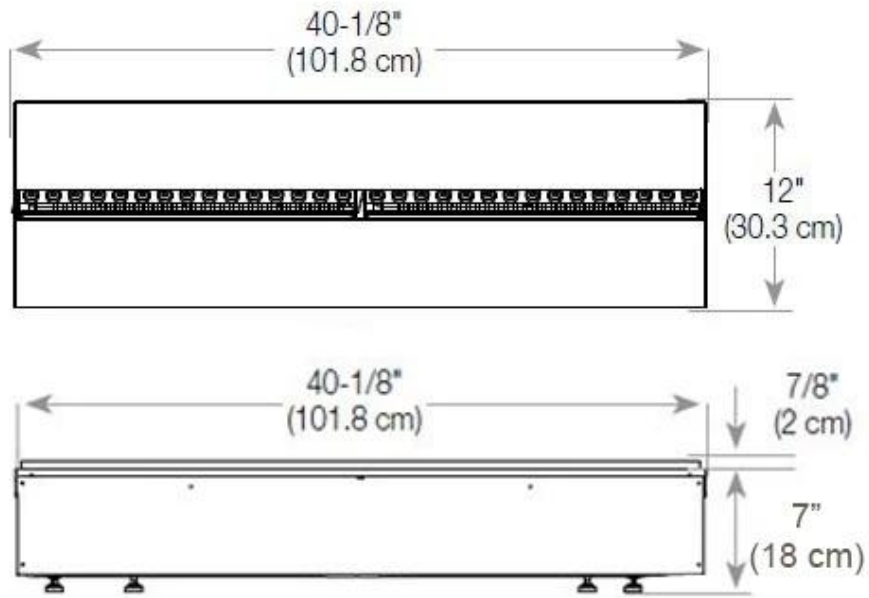

#### Tipo

Montaje	Chimenea vapor de agua empotrada 2 caras
Productor	Foco
Tipo de chimenea	46
Uso	Interior
Garantía	2 años

#### Medidas

Largo/Ancho	120 cm
Altura	50 cm
Profundidad	40 cm
Peso	30 kg
Longitud cable	150 cm

CASSETTE 1000 MANUAL

FRONT

SIDE

CASSETTE 100 AUTOMATIC