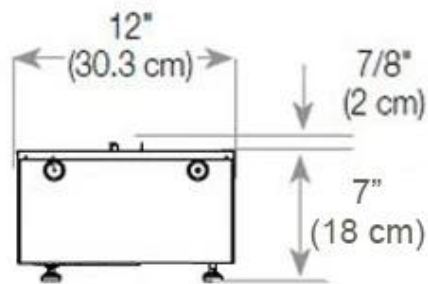

#### Medidas

Largo/Ancho	120 cm
Altura	50 cm
Profundidad	40 cm
Peso	30 kg
Longitud cable	150 cm

CASSETTE 1000 MANUAL

FRONT

SIDE

CASSETTE 100 AUTOMATIC