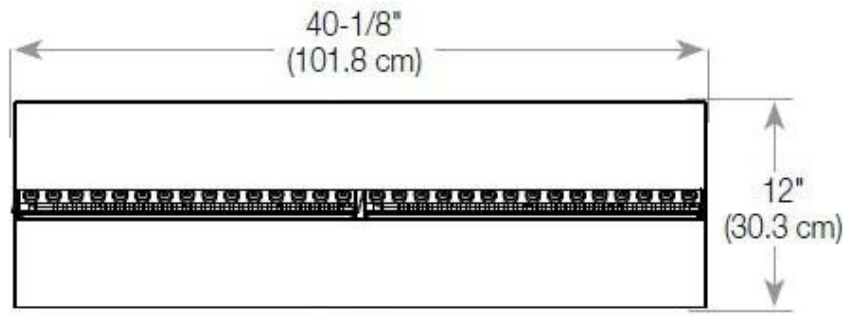

Dimensiones y peso

Largo/Ancho	120 cm
Altura	50 cm
Profundidad	40 cm
Peso	30 kg
Longitud cable	150 cm

Especificaciones técnicas

Modelo de quemador	Dimplex Optimyst Cassette 1000
Combustible	Water and Electricity
Tiempo de combustión hasta	10 horas
Capacidad	2 Litro
Color de llama	1 Color
Poder calorífico (máx.)	Sin calor kW
Consumo	440 L/hora

Abertura de ventilación requerida	420 cm2
Conducto de chimenea	No requiere conducto
Requisitos de alimentación	Sí

CASSETTE 1000 MANUAL

FRONT

SIDE

CASSETTE 100 AUTOMATIC

TOP

FRONT

SIDE