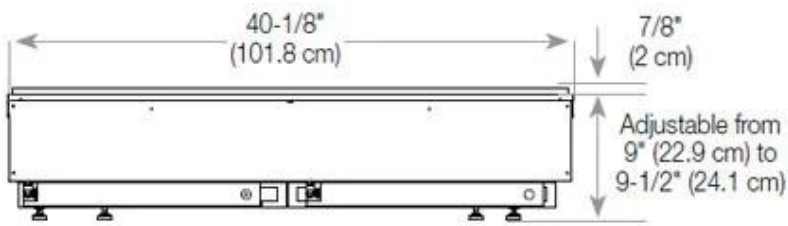

Dimensiones y peso

Largo/Ancho	120 cm
Altura	50 cm
Profundidad	40 cm
Peso	30 kg
Longitud cable	150 cm

Especificaciones técnicas

Modelo de quemador	Dimplex Optimyst Cassette 1000
Combustible	Water and Electricity
Tiempo de combustión hasta	10 horas
Capacidad	2 Litro
Color de llama	1 Color
Poder calorífico (máx.)	Sin calor kW
Consumo	440 L/hora

Abertura de ventilación requerida	420 cm2
Conducto de chimenea	No requiere conducto
Requisitos de alimentación	Sí

CASSETTE 1000 MANUAL

FRONT

SIDE

CASSETTE 100 AUTOMATIC

TOP

FRONT

SIDE