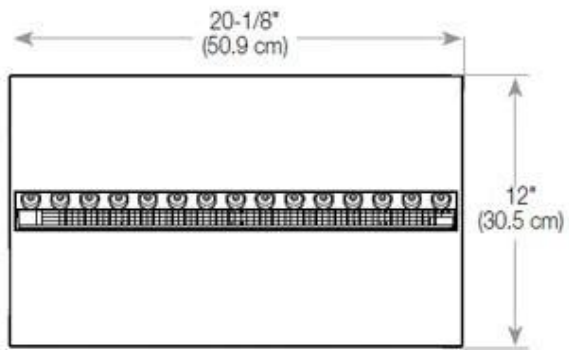

Función

Vidrio incluido	Sí
-----------------	----

Medidas

Altura	50 cm
--------	-------

Largo/Ancho	100 cm
-------------	--------

Medidas

Longitud cable	150 cm
----------------	--------

Medidas

Peso	30 kg
------	-------

Profundidad	40 cm
-------------	-------

Tipo

Garantía	2 años
----------	--------

Montaje	Chimenea vapor de agua empotrada 2 caras
---------	--

Productor	Foco
-----------	------

Tipo

TOP

FRONT

SIDE