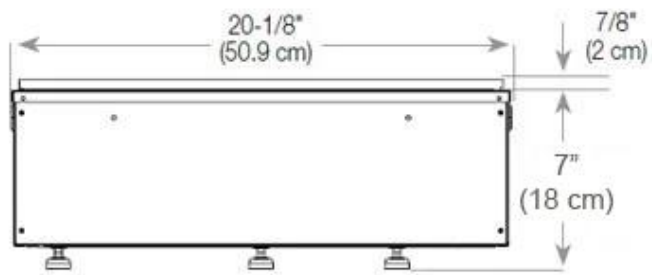

CASSETTE 500 MANUAL

FRONT