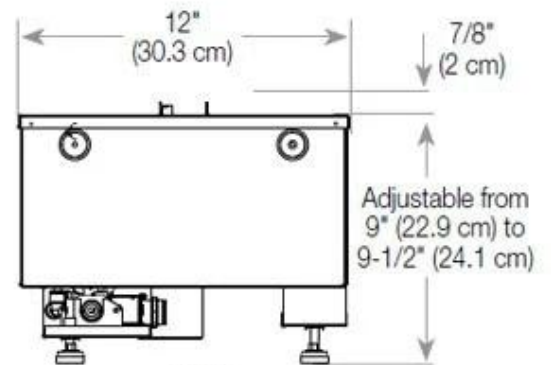

Dimensiones y peso

Largo/Ancho	100 cm
Altura	50 cm
Profundidad	40 cm
Peso	30 kg
Longitud cable	150 cm

Especificaciones técnicas

Modelo de quemador	Dimplex Optimyst Cassette 500
Combustible	Water and Electricity
Tiempo de combustión hasta	10 horas
Color de llama	1 Color
Capacidad	2 Litro
Poder calorífico (máx.)	Sin calor kW
Consumo	220 L/hora

Material y apariencia

Material	Acero
Color	Negro
Acabado	Mate
Interior (color/material)	Negro
Vista de las llamas	46
Decoración	Leña (adicional)
Vidrio incluido	Sí
Peso del vidrio	15 cm

Detalles de instalación

Abertura de ventilación requerida	210 cm2
Conducto de chimenea	No requiere conducto
Requisitos de alimentación	Sí

CASSETTE 500 MANUAL

TOP

FRONT

SIDE

CASSETTE 500 AUTOMATIC

TOP

FRONT