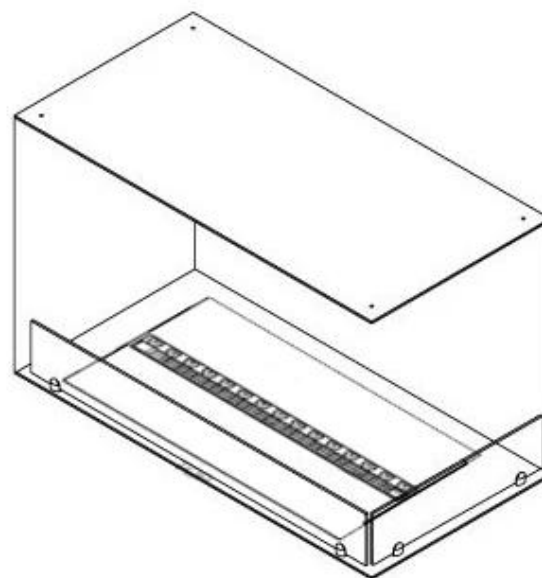

#### Dimensiones y peso

|                |        |
|----------------|--------|
| Largo/Ancho    | 80 cm  |
| Altura         | 50 cm  |
| Profundidad    | 40 cm  |
| Peso           | 25 kg  |
| Longitud cable | 150 cm |

#### Material y apariencia

|                           |                  |
|---------------------------|------------------|
| Material                  | Acero            |
| Color                     | Negro            |
| Acabado                   | Mate             |
| Interior (color/material) | Negro            |
| Vista de las llamas       | 46               |
| Decoración                | Leña (adicional) |
| Vidrio incluido           | Sí               |
| Peso del vidrio           | 15 cm            |