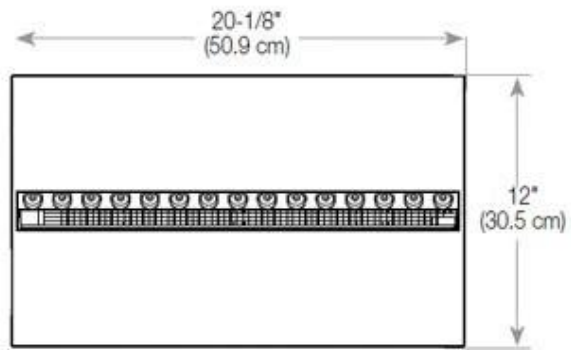

Función

Vidrio incluido	Sí
-----------------	----

Medidas

Altura	50 cm
--------	-------

Largo/Ancho	80 cm
-------------	-------

Medidas

Longitud cable	150 cm
----------------	--------

Medidas

Peso	25 kg
------	-------

Profundidad	40 cm
-------------	-------

Tipo

Garantía	2 años
----------	--------

Montaje	Chimenea vapor de agua empotrada 2 caras
---------	--

Productor	Foco
-----------	------

Tipo

TOP

FRONT

SIDE