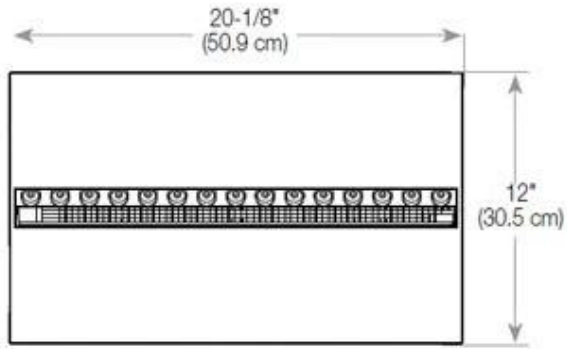

Medidas

Largo/Ancho	80 cm
Altura	50 cm
Profundidad	40 cm
Peso	25 kg
Longitud cable	150 cm

CASSETTE 500 MANUAL

TOP

FRONT

SIDE

CASSETTE 500 AUTOMATIC

TOP