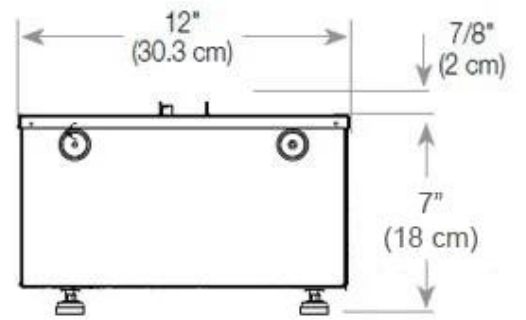

#### Dimensiones y peso

|                |        |
|----------------|--------|
| Largo/Ancho    | 80 cm  |
| Altura         | 50 cm  |
| Profundidad    | 40 cm  |
| Peso           | 25 kg  |
| Longitud cable | 150 cm |

#### Material y apariencia

|                           |                  |
|---------------------------|------------------|
| Material                  | Acero            |
| Color                     | Negro            |
| Acabado                   | Mate             |
| Interior (color/material) | Negro            |
| Vista de las llamas       | 46               |
| Decoración                | Leña (adicional) |
| Vidrio incluido           | Sí               |
| Peso del vidrio           | 15 cm            |

#### Detalles de instalación

|                                   |                      |
|-----------------------------------|----------------------|
| Abertura de ventilación requerida | 210 cm2              |
| Conducto de chimenea              | No requiere conducto |
| Requisitos de alimentación        | Sí                   |