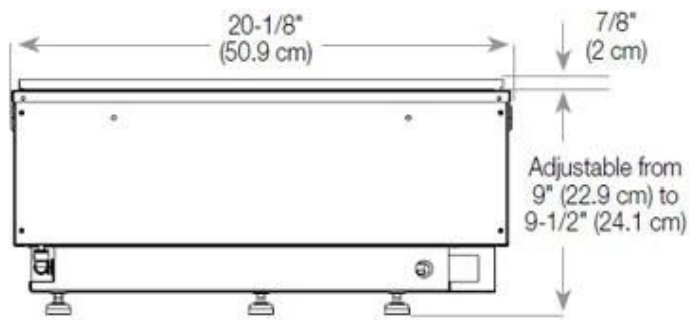

Medidas

Largo/Ancho	80 cm
Altura	50 cm
Profundidad	40 cm
Peso	25 kg
Longitud cable	150 cm

CASSETTE 500 MANUAL

TOP

FRONT

SIDE

CASSETTE 500 AUTOMATIC

TOP