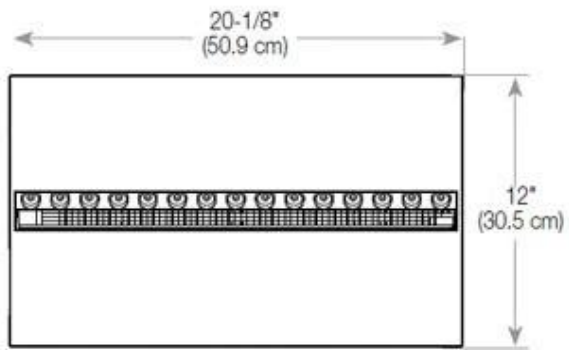

#### Dimensiones y peso

|                |        |
|----------------|--------|
| Largo/Ancho    | 80 cm  |
| Altura         | 50 cm  |
| Profundidad    | 40 cm  |
| Peso           | 25 kg  |
| Longitud cable | 150 cm |

#### Material y apariencia

|                           |                  |
|---------------------------|------------------|
| Material                  | Acero            |
| Color                     | Negro            |
| Acabado                   | Mate             |
| Interior (color/material) | Negro            |
| Vista de las llamas       | 46               |
| Decoración                | Leña (adicional) |
| Vidrio incluido           | Sí               |
| Peso del vidrio           | 15 cm            |

CASSETTE 500 MANUAL

TOP

FRONT

SIDE

CASSETTE 500 AUTOMATIC

TOP

FRONT

SIDE