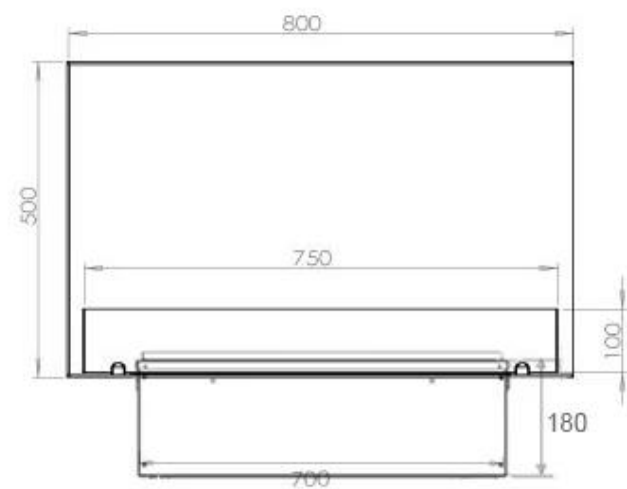

Función

Interior	Negro
Color de llama	1 Color
Material	Acero
Color	Negro
Acabado	Mate
Decoración	Leña (adicional)
Vidrio incluido	Sí
Peso del vidrio	15 cm

Tipo

Montaje	Chimenea vapor de agua empotrada 2 caras
Productor	Foco
Tipo de chimenea	46
Uso	Interior
Garantía	2 años

Medidas

Largo/Ancho	80 cm
Altura	50 cm
Profundidad	40 cm
Peso	25 kg
Longitud cable	150 cm

CASSETTE 500 MANUAL

TOP

FRONT

SIDE

CASSETTE 500 AUTOMATIC

TOP