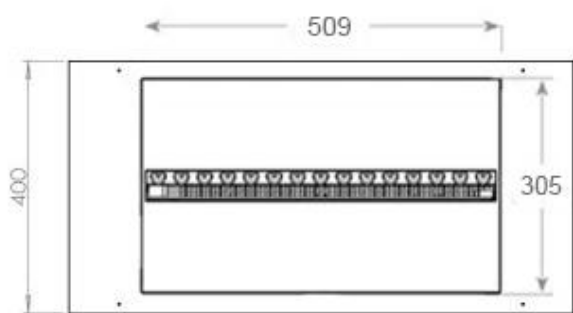

Función

Interior	Negro
Color de llama	1 Color
Material	Acero
Color	Negro
Acabado	Mate
Decoración	Leña (adicional)
Vidrio incluido	Sí
Peso del vidrio	15 cm

Tipo

Montaje	Chimenea vapor de agua empotrada 2 caras
Productor	Foco
Tipo de chimenea	46
Uso	Interior
Garantía	2 años

Medidas

Largo/Ancho	80 cm
Altura	50 cm
Profundidad	40 cm
Peso	25 kg
Longitud cable	150 cm

CASSETTE 500 MANUAL

TOP

FRONT

SIDE

CASSETTE 500 AUTOMATIC

TOP