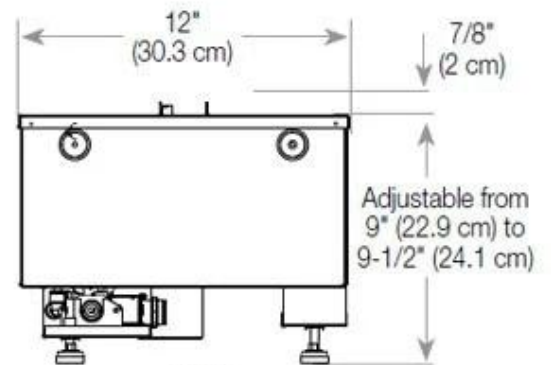

#### Dimensiones y peso

|                |        |
|----------------|--------|
| Largo/Ancho    | 80 cm  |
| Altura         | 50 cm  |
| Profundidad    | 40 cm  |
| Peso           | 25 kg  |
| Longitud cable | 150 cm |

CASSETTE 500 MANUAL

TOP

FRONT

SIDE

CASSETTE 500 AUTOMATIC

TOP

FRONT

SIDE