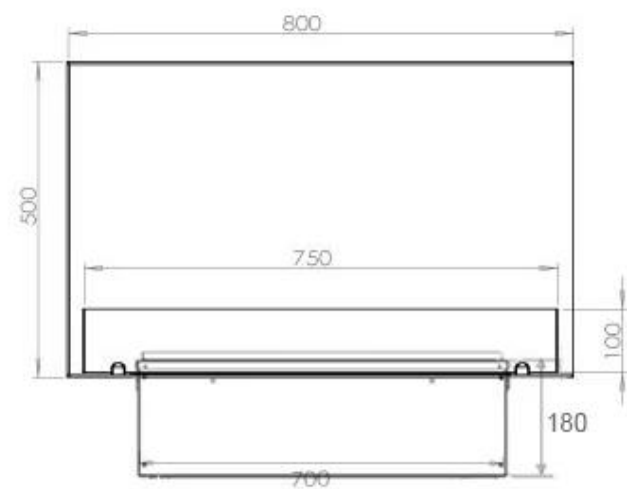

#### Dimensiones y peso

|                |        |
|----------------|--------|
| Largo/Ancho    | 80 cm  |
| Altura         | 50 cm  |
| Profundidad    | 40 cm  |
| Peso           | 25 kg  |
| Longitud cable | 150 cm |

#### Material y apariencia

|                           |                  |
|---------------------------|------------------|
| Material                  | Acero            |
| Color                     | Negro            |
| Acabado                   | Mate             |
| Interior (color/material) | Negro            |
| Vista de las llamas       | 46               |
| Decoración                | Leña (adicional) |
| Vidrio incluido           | Sí               |
| Peso del vidrio           | 15 cm            |