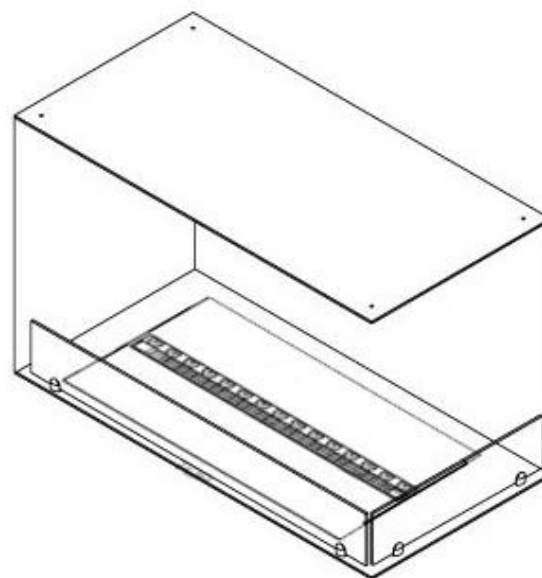

FOCO MYST CORNER RIGHT 800

HYB-30-116

Chimenea de vapor de agua Foco Myst Corner Right 800 para instalación en pared de esquina. La llama es visible por dos lados. Este modelo está orientado hacia la derecha. Versión izquierda también disponible.

ESPECIFICACIONES TÉCNICAS

Función

Termostato	No
Ventilación	210 cm ²
Conducto de chimenea	No requiere conducto
Control remoto	Sí (incluido)
Llama ajustable	Sí
Control	Remoto
Requiere electricidad	Sí
Tiempo de combustión	10 horas
Capacidad	2 Litro
Poder calorífico (máx.)	Sin calor kW
Quemadores	Dimplex Optimyst Cassette 500
Combustible	Water and Electricity
Consumo	220 L/hora

Función

Interior	Negro
Color de llama	1 Color
Material	Acero
Color	Negro
Acabado	Mate
Decoración	Leña (adicional)
Vidrio incluido	Sí
Peso del vidrio	15 cm

Tipo

Montaje	Chimenea vapor de agua empotrada 2 caras
Productor	Foco
Tipo de chimenea	46
Uso	Interior
Garantía	2 años

Medidas

Largo/Ancho	80 cm
Altura	50 cm
Profundidad	40 cm
Peso	25 kg
Longitud cable	150 cm

CASSETTE 500 MANUAL

TOP

FRONT

SIDE

CASSETTE 500 AUTOMATIC

TOP