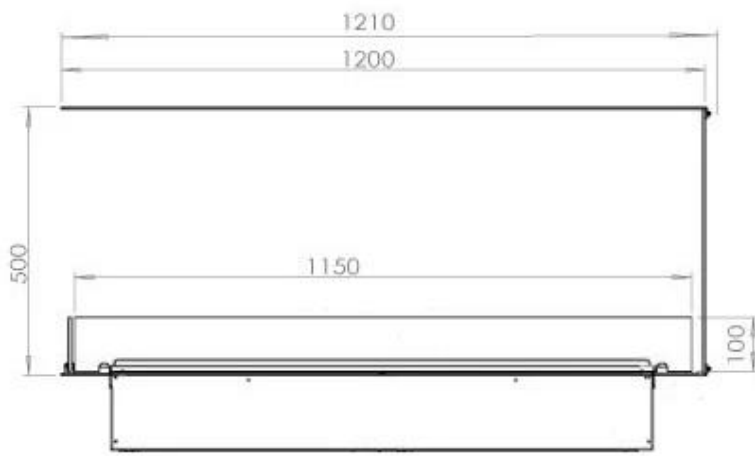

Función

Interior	Negro
Color de llama	1 Color
Material	Acero
Color	Negro
Acabado	Mate
Decoración	Leña (adicional)
Vidrio incluido	Sí
Peso del vidrio	15 cm

Tipo

Montaje	Chimenea vapor de agua empotrada 3 caras
Productor	Foco
Tipo de chimenea	División de espacios
Uso	Interior
Garantía	2 años

Medidas

Largo/Ancho	120 cm
Altura	50 cm
Profundidad	40 cm
Peso	40 kg
Longitud cable	150 cm

CASSETTE 1000 MANUAL

FRONT

SIDE

CASSETTE 100 AUTOMATIC