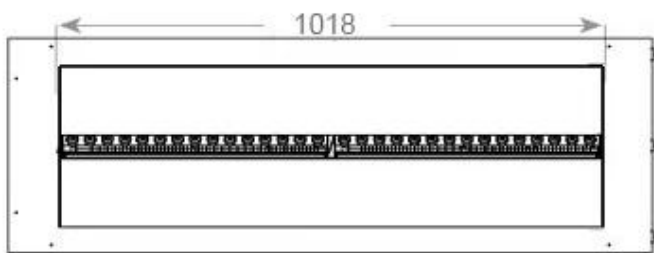

FOCO MYST ROOM DIVIDER 1200

HYB-30-115

Chimenea híbrida Foco Myst Room Divider 1200 que funciona como separador de ambientes. También disponible en 800 y 1000.

ESPECIFICACIONES TÉCNICAS

Función

Requiere electricidad	Sí
Tiempo de combustión	10 horas
Capacidad	2 Litro
Poder calorífico (máx.)	Sin calor kW
Quemadores	Dimplex Optimyst Cassette 1000
Termostato	No
Ventilación	420 cm2
Conducto de chimenea	No requiere conducto
Control remoto	Sí (incluido)
Llama ajustable	Sí
Control	Remoto
Combustible	Water and Electricity
Consumo	220 L/hora

Función

Interior	Negro
Color de llama	1 Color
Material	Acero
Color	Negro
Acabado	Mate
Decoración	Leña (adicional)
Vidrio incluido	Sí
Peso del vidrio	15 cm

Tipo

Montaje	Chimenea vapor de agua empotrada 3 caras
Productor	Foco
Tipo de chimenea	División de espacios
Uso	Interior
Garantía	2 años

Medidas

Largo/Ancho	120 cm
Altura	50 cm
Profundidad	40 cm
Peso	40 kg
Longitud cable	150 cm

CASSETTE 1000 MANUAL

FRONT

SIDE

CASSETTE 100 AUTOMATIC