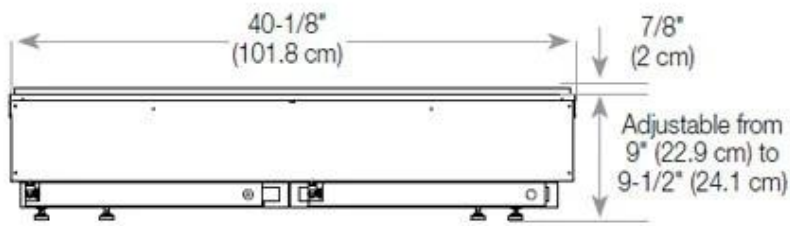

Especificaciones clave

Tipo de producto	Chimenea vapor de agua empotrada 3 caras
Marca	Foco
Uso	Interior
Garantía	2 Años

Dimensiones y peso

Largo/Ancho	120 cm
Altura	50 cm
Profundidad	40 cm
Peso	40 kg
Longitud cable	150 cm

Detalles de instalación

Abertura de ventilación requerida	420 cm2
Conducto de chimenea	No requiere conducto
Requisitos de alimentación	Sí

CASSETTE 1000 MANUAL

FRONT

SIDE

CASSETTE 100 AUTOMATIC

TOP

FRONT