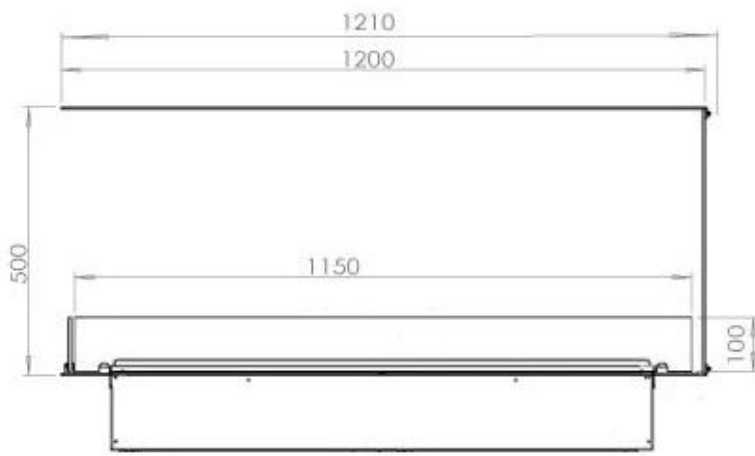

Función

Vidrio incluido	Sí
-----------------	----

Medidas

Altura	50 cm
--------	-------

Largo/Ancho	120 cm
-------------	--------

Medidas

Longitud cable	150 cm
----------------	--------

Medidas

Peso	40 kg
------	-------

Profundidad	40 cm
-------------	-------

Tipo

Garantía	2 años
----------	--------

Montaje	Chimenea vapor de agua empotrada 3 caras
---------	--

Productor	Foco
-----------	------

Tipo

Tipo de chimenea	División de espacios
------------------	----------------------

Tipo

Uso	Interior
-----	----------

CASSETTE 1000 MANUAL

FRONT

SIDE

CASSETTE 100 AUTOMATIC

TOP