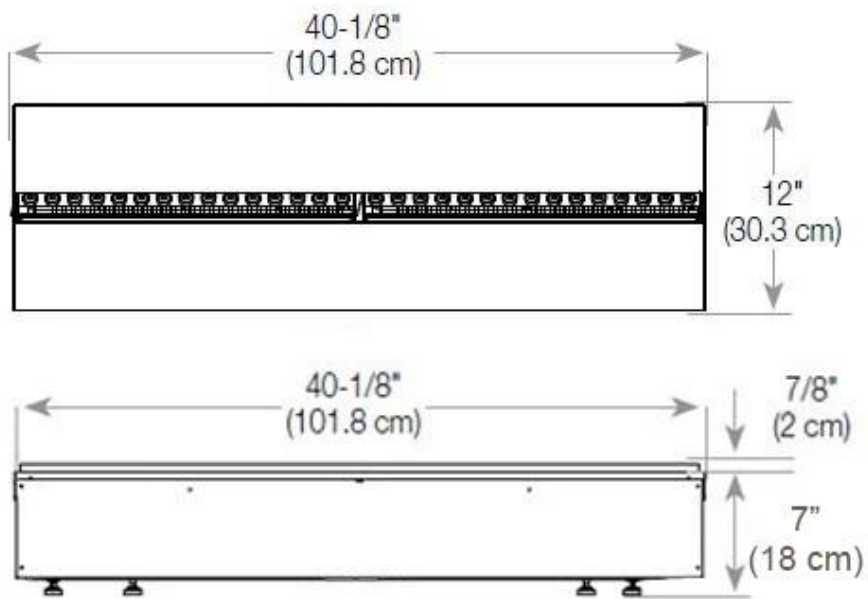

Función

Interior	Negro
Color de llama	1 Color
Material	Acero
Color	Negro
Acabado	Mate
Decoración	Leña (adicional)
Vidrio incluido	Sí
Peso del vidrio	15 cm

Tipo

Montaje	Chimenea vapor de agua empotrada 3 caras
Productor	Foco
Tipo de chimenea	División de espacios
Uso	Interior
Garantía	2 años

Medidas

Largo/Ancho	120 cm
Altura	50 cm
Profundidad	40 cm
Peso	40 kg
Longitud cable	150 cm

CASSETTE 1000 MANUAL

FRONT

SIDE

CASSETTE 100 AUTOMATIC