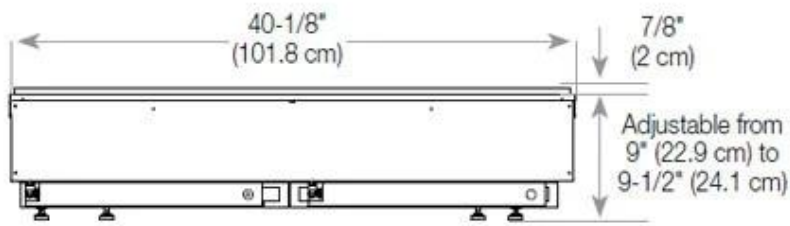

Función

Vidrio incluido	Sí
-----------------	----

Medidas

Altura	50 cm
--------	-------

Largo/Ancho	120 cm
-------------	--------

Medidas

Longitud cable	150 cm
----------------	--------

Medidas

Tipo de chimenea	División de espacios
------------------	----------------------

Tipo

Uso	Interior
-----	----------

CASSETTE 1000 MANUAL

FRONT

SIDE

CASSETTE 100 AUTOMATIC

TOP