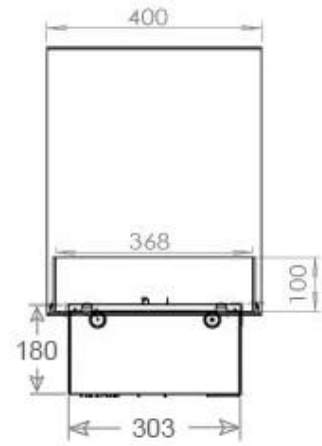

Función

Interior	Negro
Color de llama	1 Color
Material	Acero
Color	Negro
Acabado	Mate
Decoración	Leña (adicional)
Vidrio incluido	Sí
Peso del vidrio	15 cm

Tipo

Montaje	Chimenea vapor de agua empotrada 3 caras
Productor	Foco
Tipo de chimenea	División de espacios
Uso	Interior
Garantía	2 años

Medidas

Largo/Ancho	120 cm
Altura	50 cm
Profundidad	40 cm
Peso	40 kg
Longitud cable	150 cm

CASSETTE 1000 MANUAL

FRONT

SIDE

CASSETTE 100 AUTOMATIC