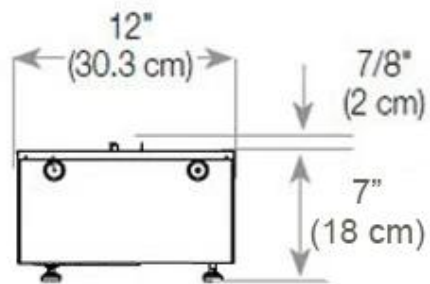

Función

Vidrio incluido	Sí
-----------------	----

Medidas

Altura	50 cm
--------	-------

Largo/Ancho	120 cm
-------------	--------

Medidas

Longitud cable	150 cm
----------------	--------

Medidas

Peso	40 kg
------	-------

Profundidad	40 cm
-------------	-------

Tipo

Garantía	2 años
----------	--------

Montaje	Chimenea vapor de agua empotrada 3 caras
---------	--

Productor	Foco
-----------	------

Tipo

Tipo de chimenea	División de espacios
------------------	----------------------

Tipo

Uso	Interior
-----	----------

CASSETTE 1000 MANUAL

FRONT

SIDE

CASSETTE 100 AUTOMATIC

TOP