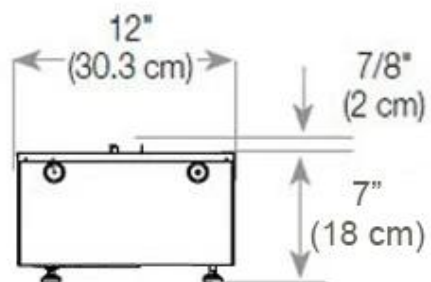

Medidas

Largo/Ancho	120 cm
Altura	50 cm
Profundidad	40 cm
Peso	40 kg
Longitud cable	150 cm

CASSETTE 1000 MANUAL

FRONT

SIDE

CASSETTE 100 AUTOMATIC