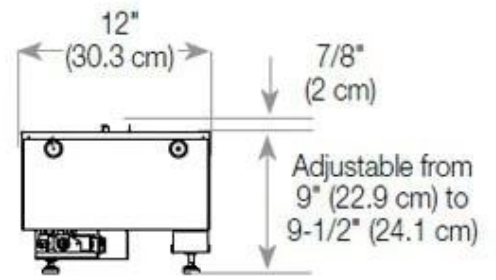

CASSETTE 100 AUTOMATIC

SIDE