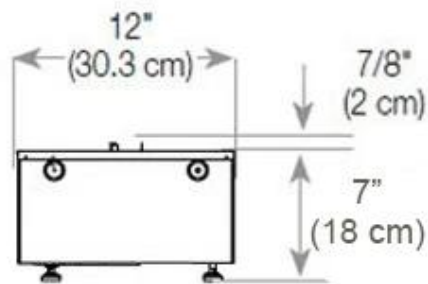

Especificaciones clave

Tipo de producto	Chimenea vapor de agua empotrada 3 caras
Marca	Foco
Uso	Interior
Garantía	2 Años

Dimensiones y peso

Largo/Ancho	120 cm
Altura	50 cm
Profundidad	40 cm
Peso	40 kg
Longitud cable	150 cm

Detalles de instalación

Abertura de ventilación requerida	420 cm2
Conducto de chimenea	No requiere conducto
Requisitos de alimentación	Sí

CASSETTE 1000 MANUAL

FRONT

SIDE

CASSETTE 100 AUTOMATIC

TOP

FRONT