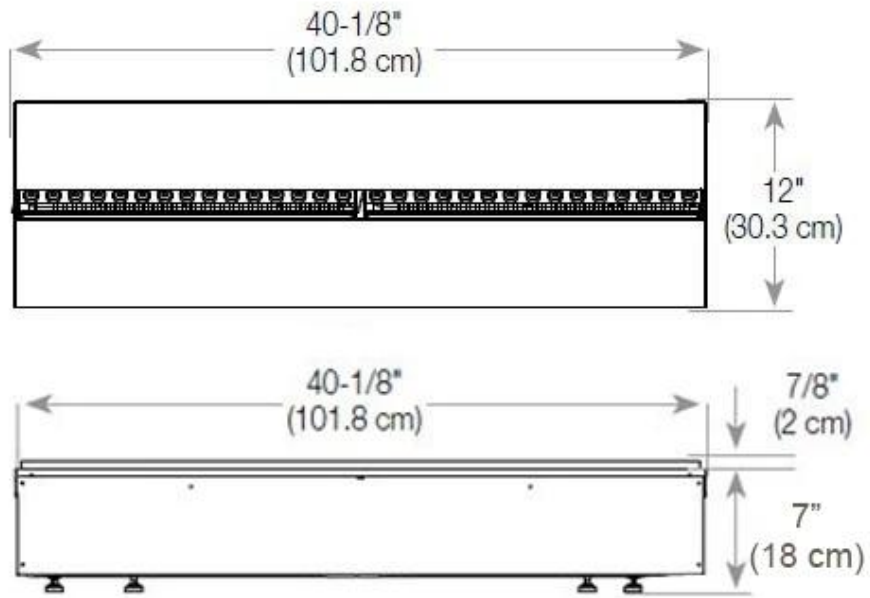

CASSETTE 1000 MANUAL

FRONT