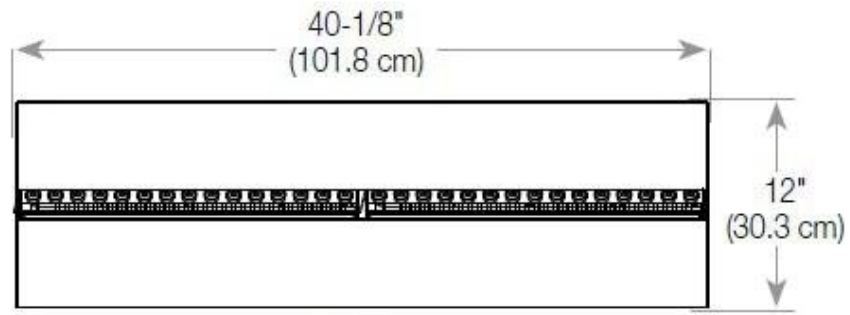

Especificaciones clave

Tipo de producto	Chimenea vapor de agua empotrada 3 caras
Marca	Foco
Uso	Interior
Garantía	2 Años

Dimensiones y peso

Largo/Ancho	120 cm
Altura	50 cm
Profundidad	40 cm
Peso	40 kg
Longitud cable	150 cm

Detalles de instalación

Abertura de ventilación requerida	420 cm2
Conducto de chimenea	No requiere conducto
Requisitos de alimentación	Sí

CASSETTE 1000 MANUAL

FRONT

SIDE

CASSETTE 100 AUTOMATIC

TOP

FRONT