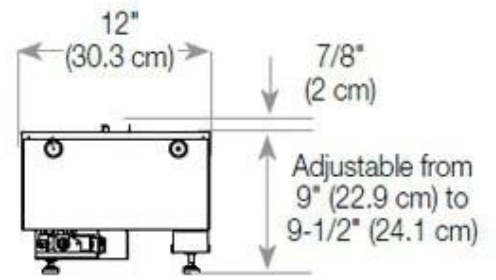

Especificaciones clave

Tipo de producto	Chimenea vapor de agua empotrada 3 caras
Marca	Foco
Uso	Interior
Garantía	2 Años

Dimensiones y peso

Largo/Ancho	120 cm
Altura	50 cm
Profundidad	40 cm
Peso	40 kg
Longitud cable	150 cm

Detalles de instalación

Abertura de ventilación requerida	420 cm2
Conducto de chimenea	No requiere conducto
Requisitos de alimentación	Sí

CASSETTE 1000 MANUAL

FRONT

SIDE

CASSETTE 100 AUTOMATIC

TOP

FRONT