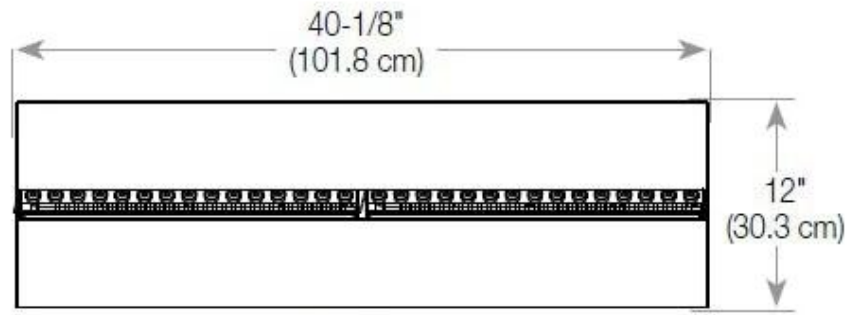

Función

Vidrio incluido	Sí
-----------------	----

Medidas

Altura	50 cm
--------	-------

Largo/Ancho	120 cm
-------------	--------

Medidas

Longitud cable	150 cm
----------------	--------

Medidas

Tipo de chimenea	División de espacios
------------------	----------------------

Tipo

Uso	Interior
-----	----------

CASSETTE 1000 MANUAL

FRONT

SIDE

CASSETTE 100 AUTOMATIC

TOP