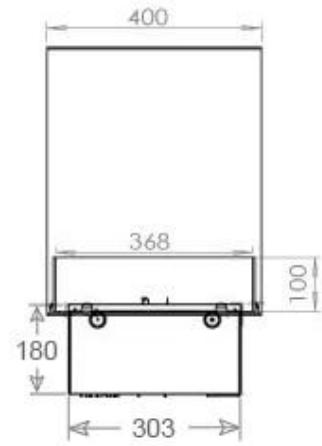

Función

Vidrio incluido	Sí
-----------------	----

Medidas

Altura	50 cm
--------	-------

Largo/Ancho	120 cm
-------------	--------

Medidas

Longitud cable	150 cm
----------------	--------

Medidas

Peso	40 kg
------	-------

Profundidad	40 cm
-------------	-------

Tipo

Garantía	2 años
----------	--------

Montaje	Chimenea vapor de agua empotrada 3 caras
---------	--

Productor	Foco
-----------	------

Tipo

Tipo de chimenea	División de espacios
------------------	----------------------

Tipo

Uso	Interior
-----	----------

CASSETTE 1000 MANUAL

FRONT

SIDE

CASSETTE 100 AUTOMATIC

TOP