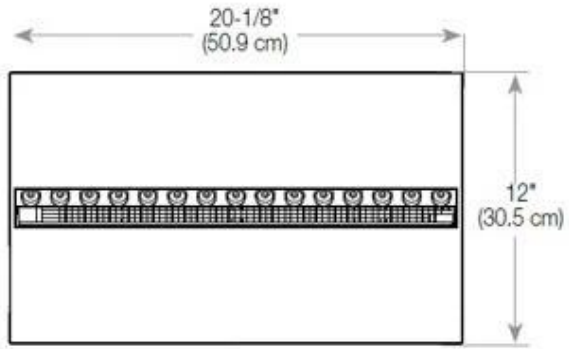

Función

Color de llama	1 Color
Interior	Negro
Material	Acero
Color	Negro
Acabado	Mate
Decoración	Leña (adicional)
Vidrio incluido	Sí
Peso del vidrio	15 cm

Tipo

Montaje	Chimenea bioetanol empotrada 3 caras
Productor	Foco
Tipo de chimenea	División de espacios
Uso	Interior
Garantía	2 años

Medidas

Largo/Ancho	100 cm
Altura	50 cm
Profundidad	40 cm
Peso	30 kg
Longitud cable	150 cm

CASSETTE 500 MANUAL

TOP

FRONT

SIDE

CASSETTE 500 AUTOMATIC

TOP