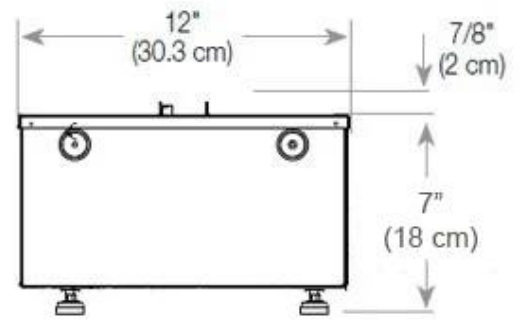

Medidas

Largo/Ancho	100 cm
Altura	50 cm
Profundidad	40 cm
Peso	30 kg
Longitud cable	150 cm

CASSETTE 500 MANUAL

TOP

FRONT

SIDE

CASSETTE 500 AUTOMATIC

TOP