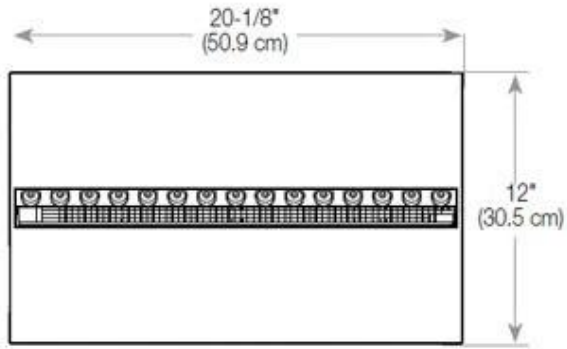

Función

Color de llama	1 Color
Interior	Negro
Material	Acero
Color	Negro
Acabado	Mate
Decoración	Leña (adicional)
Vidrio incluido	Sí
Peso del vidrio	15 cm

Tipo

Montaje	Chimenea bioetanol empotrada 3 caras
Productor	Foco
Tipo de chimenea	División de espacios
Uso	Interior
Garantía	2 años

Medidas

Largo/Ancho	100 cm
Altura	50 cm
Profundidad	40 cm
Peso	30 kg
Longitud cable	150 cm

CASSETTE 500 MANUAL

TOP

FRONT

SIDE

CASSETTE 500 AUTOMATIC

TOP