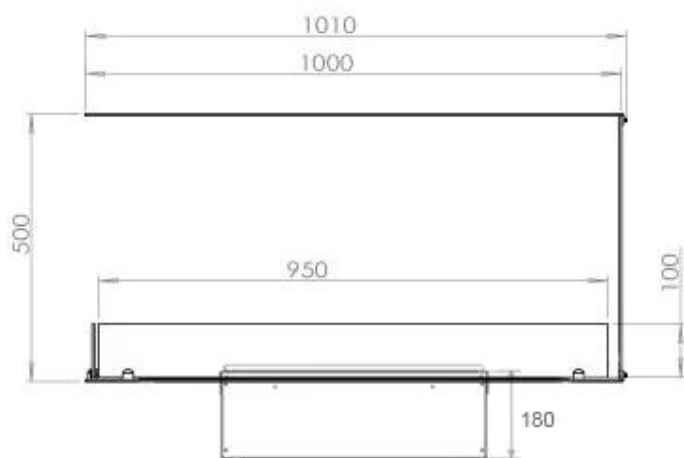

Función

Color de llama	1 Color
Interior	Negro
Material	Acero
Color	Negro
Acabado	Mate
Decoración	Leña (adicional)
Vidrio incluido	Sí
Peso del vidrio	15 cm

Tipo

Montaje	Chimenea bioetanol empotrada 3 caras
Productor	Foco
Tipo de chimenea	División de espacios
Uso	Interior
Garantía	2 años

Medidas

Largo/Ancho	100 cm
Altura	50 cm
Profundidad	40 cm
Peso	30 kg
Longitud cable	150 cm

CASSETTE 500 MANUAL

TOP

FRONT

SIDE

CASSETTE 500 AUTOMATIC

TOP