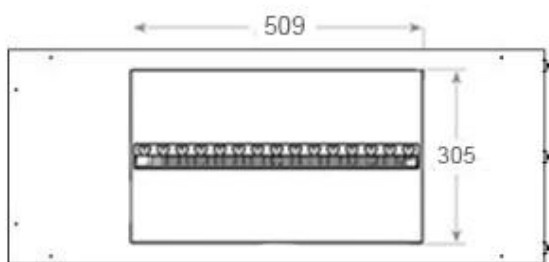

FOCO MYST ROOM DIVIDER 1000

HYB-30-114

Chimenea híbrida Foco Myst Room Divider 1000 que funciona como separador de ambientes. También disponible en 800 y 1200.

ESPECIFICACIONES TÉCNICAS

Función

Tiempo de combustión	10 horas
Capacidad	2 Litro
Poder calorífico (máx.)	Sin calor kW
Quemadores	Dimplex Optimyst Cassette 500
Termostato	No
Ventilación	210 cm ²
Conducto de chimenea	No requiere conducto
Control remoto	Sí (incluido)
Llama ajustable	Sí
Control	Remoto
Requiere electricidad	Sí
Combustible	Water and Electricity
Consumo	220 L/hora

Función

Color de llama	1 Color
Interior	Negro
Material	Acero
Color	Negro
Acabado	Mate
Decoración	Leña (adicional)
Vidrio incluido	Sí
Peso del vidrio	15 cm

Tipo

Montaje	Chimenea bioetanol empotrada 3 caras
Productor	Foco
Tipo de chimenea	División de espacios
Uso	Interior
Garantía	2 años

Medidas

Largo/Ancho	100 cm
Altura	50 cm
Profundidad	40 cm
Peso	30 kg
Longitud cable	150 cm

CASSETTE 500 MANUAL

TOP

FRONT

SIDE

CASSETTE 500 AUTOMATIC

TOP