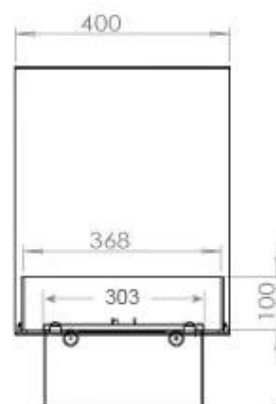

Función

Color de llama	1 Color
Interior	Negro
Material	Acero
Color	Negro
Acabado	Mate
Decoración	Leña (adicional)
Vidrio incluido	Sí
Peso del vidrio	15 cm

Tipo

Montaje	Chimenea bioetanol empotrada 3 caras
Productor	Foco
Tipo de chimenea	División de espacios
Uso	Interior
Garantía	2 años

Medidas

Largo/Ancho	100 cm
Altura	50 cm
Profundidad	40 cm
Peso	30 kg
Longitud cable	150 cm

CASSETTE 500 MANUAL

TOP

FRONT

SIDE

CASSETTE 500 AUTOMATIC

TOP