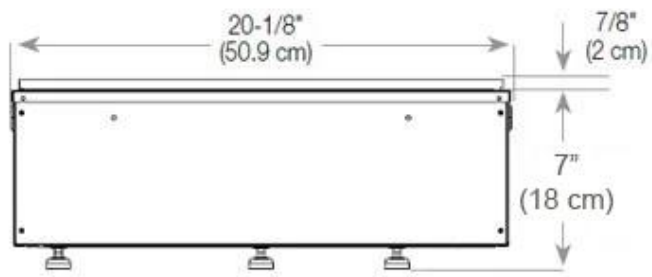

Función

Color de llama	1 Color
Interior	Negro
Material	Acero
Color	Negro
Acabado	Mate
Decoración	Leña (adicional)
Vidrio incluido	Sí
Peso del vidrio	15 cm

Tipo

Montaje	Chimenea bioetanol empotrada 3 caras
Productor	Foco
Tipo de chimenea	División de espacios
Uso	Interior
Garantía	2 años

Medidas

Largo/Ancho	100 cm
Altura	50 cm
Profundidad	40 cm
Peso	30 kg
Longitud cable	150 cm

CASSETTE 500 MANUAL

TOP

FRONT

SIDE

CASSETTE 500 AUTOMATIC

TOP