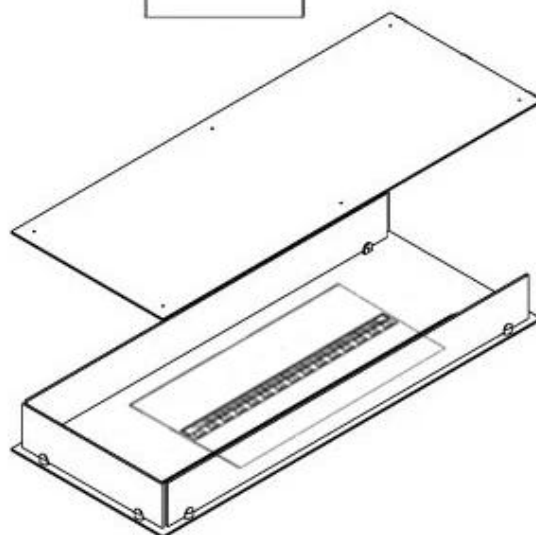

FOCO MYST ROOM DIVIDER 1000

HYB-30-114

Chimenea híbrida Foco Myst Room Divider 1000 que funciona como separador de ambientes. También disponible en 800 y 1200.

ESPECIFICACIONES TÉCNICAS

Función

Tiempo de combustión	10 horas
Capacidad	2 Litro
Poder calorífico (máx.)	Sin calor kW
Quemadores	Dimplex Optimyst Cassette 500
Termostato	No
Ventilación	210 cm ²
Conducto de chimenea	No requiere conducto
Control remoto	Sí (incluido)
Llama ajustable	Sí
Control	Remoto
Requiere electricidad	Sí
Combustible	Water and Electricity
Consumo	220 L/hora

Función

Color de llama	1 Color
Interior	Negro
Material	Acero
Color	Negro
Acabado	Mate
Decoración	Leña (adicional)
Vidrio incluido	Sí
Peso del vidrio	15 cm

Tipo

Montaje	Chimenea bioetanol empotrada 3 caras
Productor	Foco
Tipo de chimenea	División de espacios
Uso	Interior
Garantía	2 años

Medidas

Largo/Ancho	100 cm
Altura	50 cm
Profundidad	40 cm
Peso	30 kg
Longitud cable	150 cm

CASSETTE 500 MANUAL

TOP

FRONT

SIDE

CASSETTE 500 AUTOMATIC

TOP