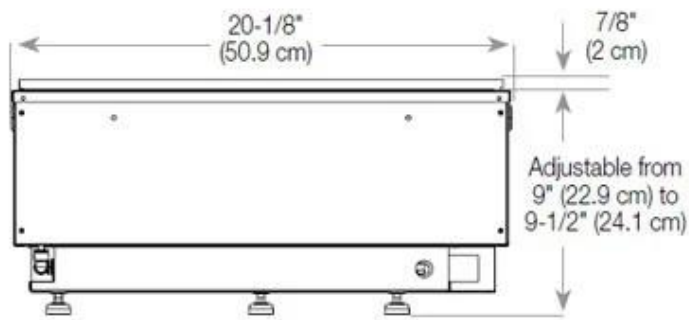

Función

Color de llama	1 Color
Interior	Negro
Material	Acero
Color	Negro
Acabado	Mate
Decoración	Leña (adicional)
Vidrio incluido	Sí
Peso del vidrio	15 cm

Tipo

Montaje	Chimenea bioetanol empotrada 3 caras
Productor	Foco
Tipo de chimenea	División de espacios
Uso	Interior
Garantía	2 años

Medidas

Largo/Ancho	100 cm
Altura	50 cm
Profundidad	40 cm
Peso	30 kg
Longitud cable	150 cm

CASSETTE 500 MANUAL

TOP

FRONT

SIDE

CASSETTE 500 AUTOMATIC

TOP