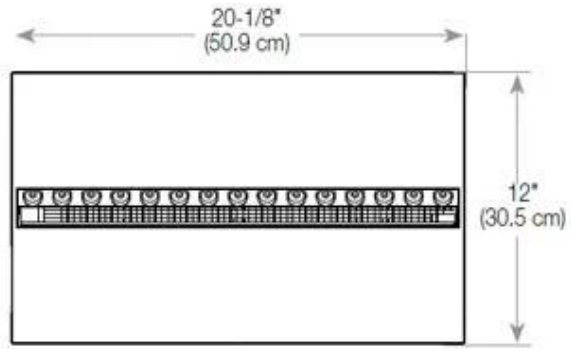

#### Tipo

Montaje	Chimenea vapor de agua empotrada 3 caras
Productor	Foco
Uso	Interior
Garantía	2 años

#### Medidas

Largo/Ancho	80 cm
Altura	50 cm
Profundidad	40 cm
Peso	25 kg
Longitud cable	150 cm

CASSETTE 500 MANUAL

TOP

FRONT

SIDE

CASSETTE 500 AUTOMATIC

TOP