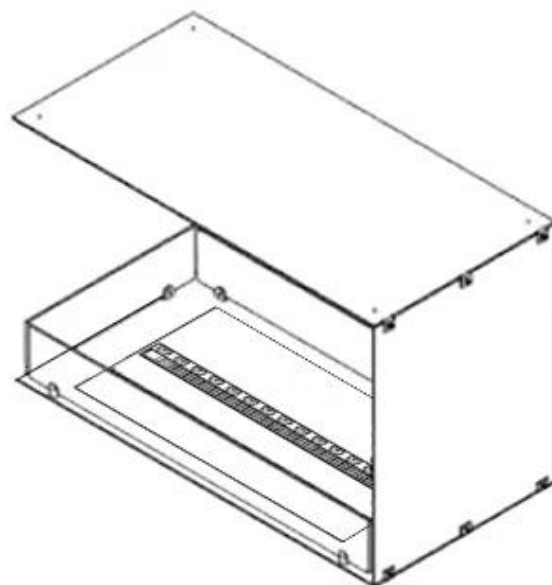

Función

Llama ajustable	Sí
-----------------	----

Función

Material	Acero
----------	-------

Función

Peso del vidrio	15 cm
-----------------	-------

Función

Poder calorífico (máx.)	Sin calor kW
Quemadores	Optimyst Cassette 500

Función

Vidrio incluido	Sí
-----------------	----

Medidas

Altura	50 cm
--------	-------

Largo/Ancho	80 cm
-------------	-------

Medidas

Longitud cable	150 cm
----------------	--------

Medidas

Peso	25 kg
------	-------

Profundidad	40 cm
-------------	-------

Tipo

Garantía	2 años
----------	--------

Montaje	Chimenea vapor de agua empotrada 3 caras
---------	------------------------------------------

Productor	Foco
-----------	------

Uso	Interior
-----	----------

CASSETTE 500 MANUAL

TOP

FRONT

SIDE

CASSETTE 500 AUTOMATIC

TOP