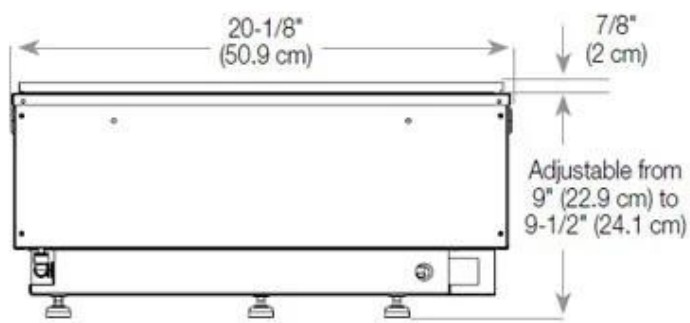

#### Medidas

Largo/Ancho	80 cm
Altura	50 cm
Profundidad	40 cm
Peso	25 kg
Longitud cable	150 cm

CASSETTE 500 MANUAL

TOP

FRONT

SIDE

CASSETTE 500 AUTOMATIC

TOP