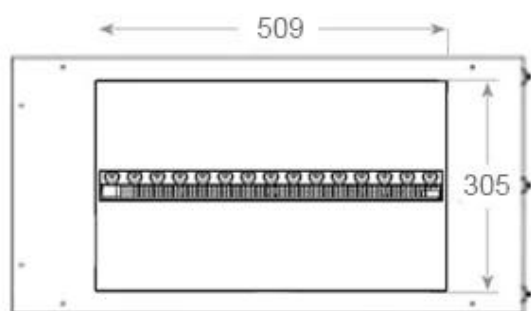

#### Función

Interior	Negro
Color de llama	1 Color
Material	Acero
Color	Negro
Acabado	Mate
Decoración	Leña (adicional)
Vidrio incluido	Sí
Peso del vidrio	15 cm

#### Medidas

Largo/Ancho	80 cm
Altura	50 cm
Profundidad	40 cm
Peso	25 kg
Longitud cable	150 cm

CASSETTE 500 MANUAL

TOP

FRONT

SIDE

CASSETTE 500 AUTOMATIC

TOP