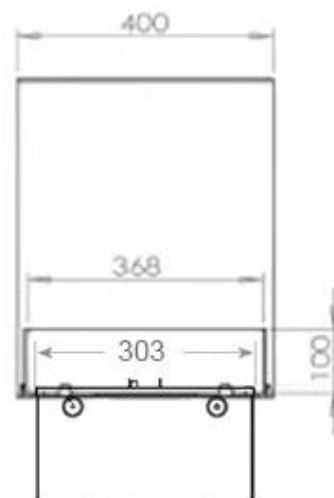

#### Función

Interior	Negro
Color de llama	1 Color
Material	Acero
Color	Negro
Acabado	Mate
Decoración	Leña (adicional)
Vidrio incluido	Sí
Peso del vidrio	15 cm

#### Medidas

Largo/Ancho	80 cm
Altura	50 cm
Profundidad	40 cm
Peso	25 kg
Longitud cable	150 cm

CASSETTE 500 MANUAL

TOP

FRONT

SIDE

CASSETTE 500 AUTOMATIC

TOP