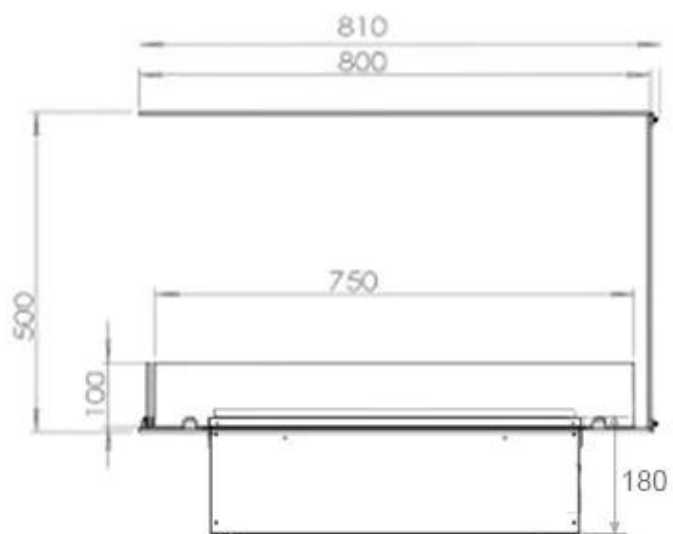

#### Dimensiones y peso

Largo/Ancho	80 cm
Altura	50 cm
Profundidad	40 cm
Peso	25 kg
Longitud cable	150 cm

#### Detalles de instalación

Abertura de ventilación	210 cm <sup>2</sup>
-------------------------	---------------------

requerida

Conducto de chimenea No requiere conducto

Requisitos de alimentación Sí

CASSETTE 500 MANUAL