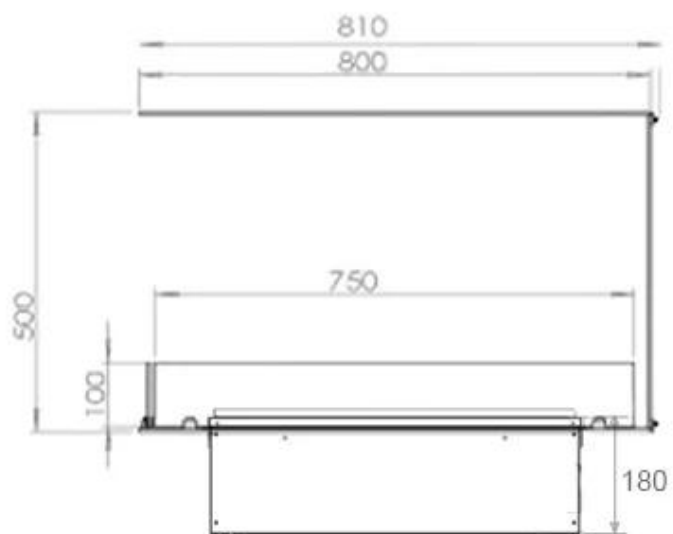

#### Función

Interior	Negro
Color de llama	1 Color
Material	Acero
Color	Negro
Acabado	Mate
Decoración	Leña (adicional)
Vidrio incluido	Sí
Peso del vidrio	15 cm

#### Medidas

Largo/Ancho	80 cm
Altura	50 cm
Profundidad	40 cm
Peso	25 kg
Longitud cable	150 cm

CASSETTE 500 MANUAL

TOP

FRONT

SIDE

CASSETTE 500 AUTOMATIC

TOP