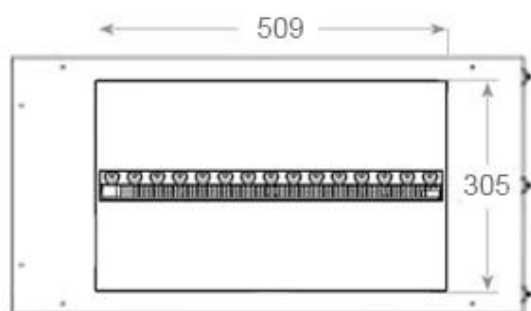

#### Dimensiones y peso

Largo/Ancho	80 cm
Altura	50 cm
Profundidad	40 cm
Peso	25 kg
Longitud cable	150 cm

#### Detalles de instalación

Abertura de ventilación	210 cm <sup>2</sup>
-------------------------	---------------------

requerida

Conducto de chimenea No requiere conducto

Requisitos de alimentación Sí

CASSETTE 500 MANUAL