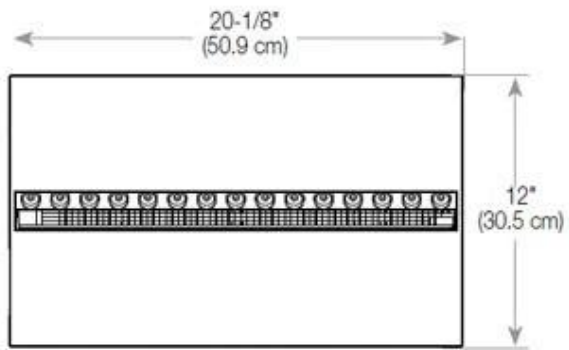

#### Medidas

Largo/Ancho	80 cm
Altura	50 cm
Profundidad	40 cm
Peso	25 kg
Longitud cable	150 cm

CASSETTE 500 MANUAL

TOP

FRONT

SIDE

CASSETTE 500 AUTOMATIC

TOP