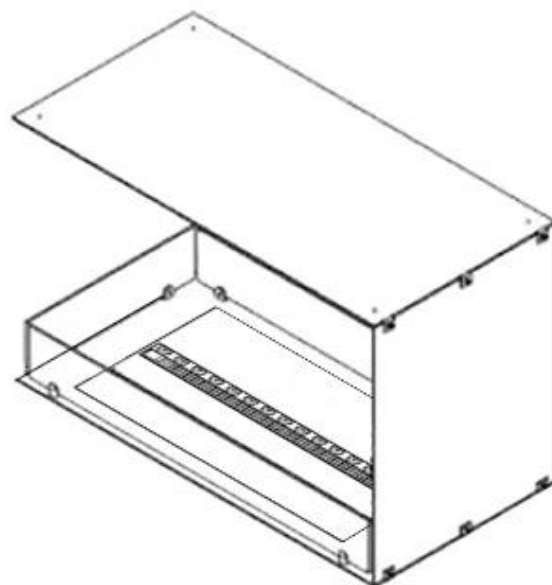

## FOCO MYST ROOM DIVIDER 800

HYB-30-113

Chimenea híbrida Foco Myst Room Divider 800 que funciona como separador de ambientes. También disponible en 1000 y 1200.

#### Función

Interior	Negro
Color de llama	1 Color
Material	Acero
Color	Negro
Acabado	Mate
Decoración	Leña (adicional)
Vidrio incluido	Sí
Peso del vidrio	15 cm

#### Tipo

Montaje	Chimenea vapor de agua empotrada 3 caras
Productor	Foco
Uso	Interior
Garantía	2 años

#### Medidas

Largo/Ancho	80 cm
Altura	50 cm
Profundidad	40 cm
Peso	25 kg
Longitud cable	150 cm

CASSETTE 500 MANUAL

TOP

FRONT

SIDE

CASSETTE 500 AUTOMATIC

TOP