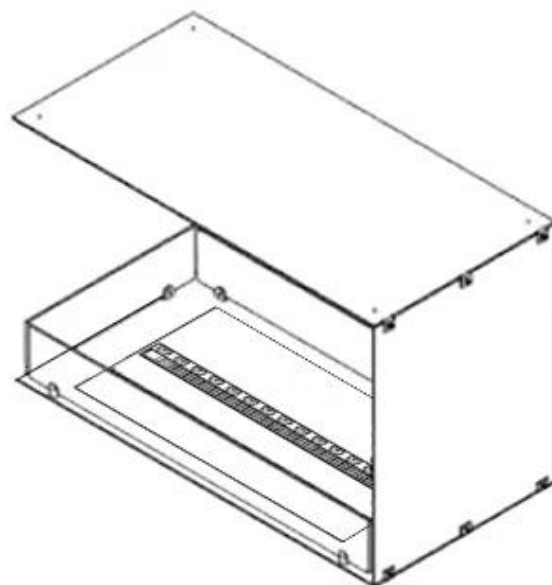

#### Dimensiones y peso

Largo/Ancho	80 cm
Altura	50 cm
Profundidad	40 cm
Peso	25 kg
Longitud cable	150 cm

#### Detalles de instalación

Abertura de ventilación	210 cm <sup>2</sup>
-------------------------	---------------------

requerida

Conducto de chimenea No requiere conducto

Requisitos de alimentación Sí

CASSETTE 500 MANUAL