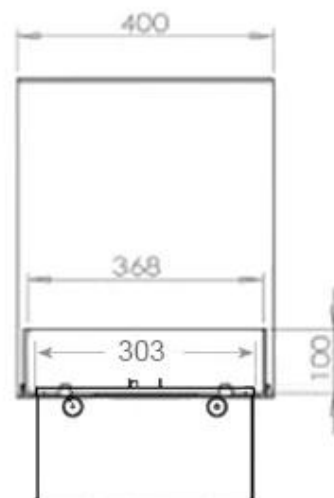

#### Dimensiones y peso

Largo/Ancho	80 cm
Altura	50 cm
Profundidad	40 cm
Peso	25 kg
Longitud cable	150 cm

#### Detalles de instalación

Abertura de ventilación	210 cm <sup>2</sup>
-------------------------	---------------------

requerida

Conducto de chimenea No requiere conducto

Requisitos de alimentación Sí

CASSETTE 500 MANUAL