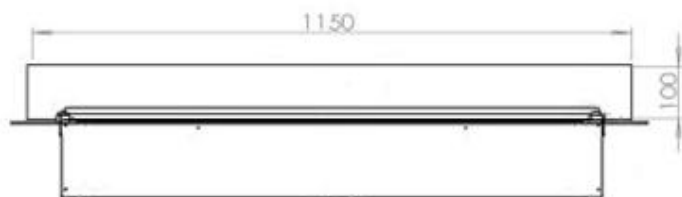

Función

Color de llama	1 Color
Interior	Negro
Material	Acero
Color	Negro
Acabado	Mate
Decoración	Leña (adicional)
Vidrio incluido	Sí
Peso del vidrio	15 cm

Tipo

Montaje	4-sided Opti-myst Fireplace
Productor	Foco
Tipo de chimenea	44,1
Uso	Interior
Garantía	2 años

Medidas

Largo/Ancho	120 cm
Profundidad	40 cm
Peso	30 kg
Longitud cable	150 cm

CASSETTE 1000 MANUAL

FRONT

SIDE

CASSETTE 100 AUTOMATIC