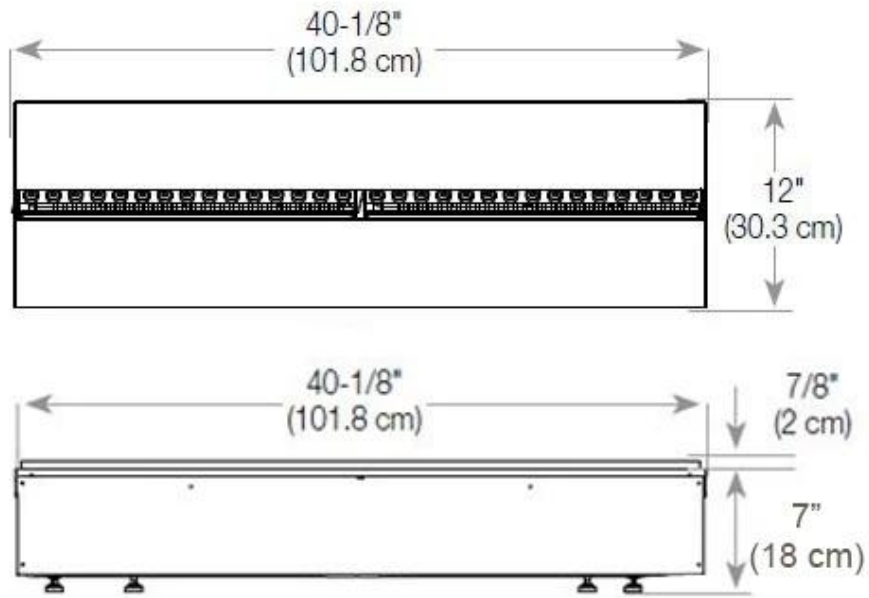

Función

Color de llama	1 Color
Interior	Negro
Material	Acero
Color	Negro
Acabado	Mate
Decoración	Leña (adicional)
Vidrio incluido	Sí
Peso del vidrio	15 cm

Tipo

Montaje	4-sided Opti-myst Fireplace
Productor	Foco
Tipo de chimenea	44,1
Uso	Interior
Garantía	2 años

Medidas

Largo/Ancho	120 cm
Profundidad	40 cm
Peso	30 kg
Longitud cable	150 cm

CASSETTE 1000 MANUAL

FRONT

SIDE

CASSETTE 100 AUTOMATIC