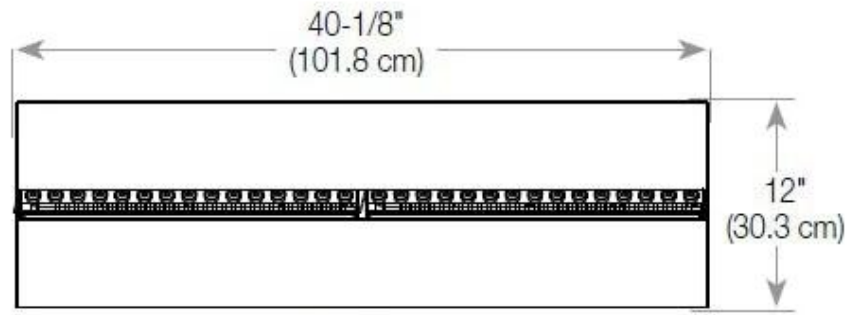

#### Dimensiones y peso

Largo/Ancho	120 cm
Profundidad	40 cm
Peso	30 kg
Longitud cable	150 cm

CASSETTE 1000 MANUAL

FRONT

SIDE

CASSETTE 100 AUTOMATIC

TOP

FRONT

SIDE