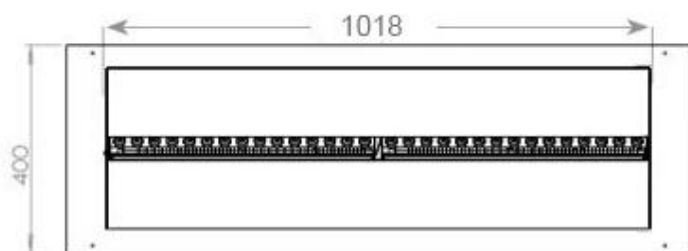

Función

Color de llama	1 Color
Interior	Negro
Material	Acero
Color	Negro
Acabado	Mate
Decoración	Leña (adicional)
Vidrio incluido	Sí
Peso del vidrio	15 cm

Tipo

Montaje	4-sided Opti-myst Fireplace
Productor	Foco
Tipo de chimenea	44,1
Uso	Interior
Garantía	2 años

Medidas

Largo/Ancho	120 cm
Profundidad	40 cm
Peso	30 kg
Longitud cable	150 cm

CASSETTE 1000 MANUAL

FRONT

SIDE

CASSETTE 100 AUTOMATIC