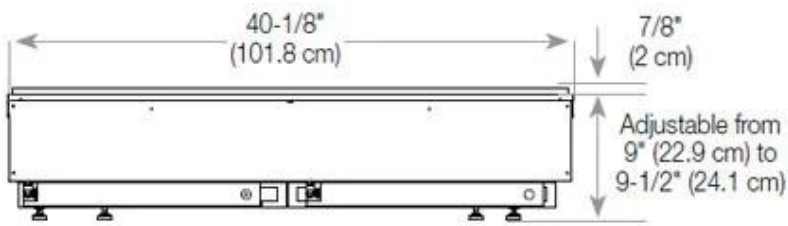

#### Dimensiones y peso

Largo/Ancho	120 cm
Profundidad	40 cm
Peso	30 kg
Longitud cable	150 cm

CASSETTE 1000 MANUAL

FRONT

SIDE

CASSETTE 100 AUTOMATIC

TOP

FRONT

SIDE