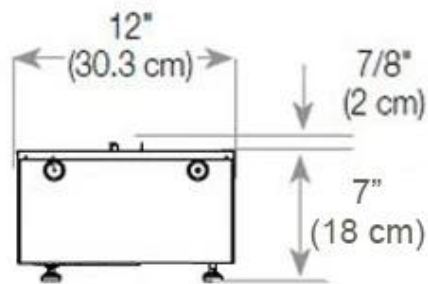

Medidas

Largo/Ancho	120 cm
Profundidad	40 cm
Peso	30 kg
Longitud cable	150 cm

CASSETTE 1000 MANUAL

FRONT

SIDE

CASSETTE 100 AUTOMATIC