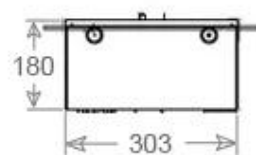

Medidas

Largo/Ancho	120 cm
Profundidad	40 cm
Peso	30 kg
Longitud cable	150 cm

CASSETTE 1000 MANUAL

FRONT

SIDE

CASSETTE 100 AUTOMATIC