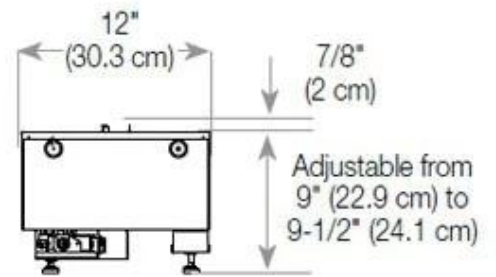

#### Dimensiones y peso

Largo/Ancho	120 cm
Profundidad	40 cm
Peso	30 kg
Longitud cable	150 cm

CASSETTE 1000 MANUAL

FRONT

SIDE

CASSETTE 100 AUTOMATIC

TOP

FRONT

SIDE