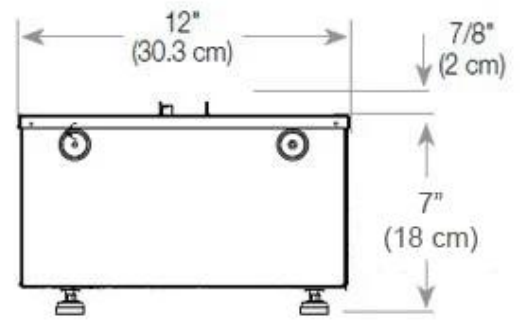

### **Medidas**

Largo/Ancho	100 cm
-------------	--------

### **Medidas**

Peso	25 kg
------	-------

Profundidad	40 cm
-------------	-------

### **Tipo**

Uso	Interior
-----	----------

CASSETTE 500 MANUAL

TOP

FRONT

SIDE

CASSETTE 500 AUTOMATIC