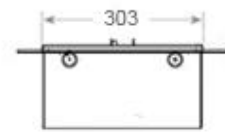

Medidas

Largo/Ancho	100 cm
Profundidad	40 cm
Peso	25 kg
Longitud cable	150 cm

CASSETTE 500 MANUAL

TOP

FRONT

SIDE

CASSETTE 500 AUTOMATIC

TOP