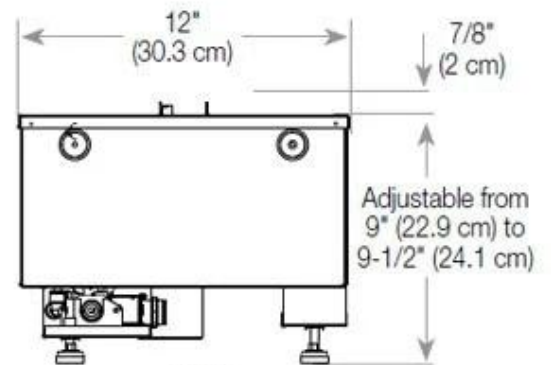

#### Dimensiones y peso

Largo/Ancho	100 cm
Profundidad	40 cm
Peso	25 kg
Longitud cable	150 cm

CASSETTE 500 MANUAL

TOP

FRONT

SIDE

CASSETTE 500 AUTOMATIC

TOP

FRONT

SIDE