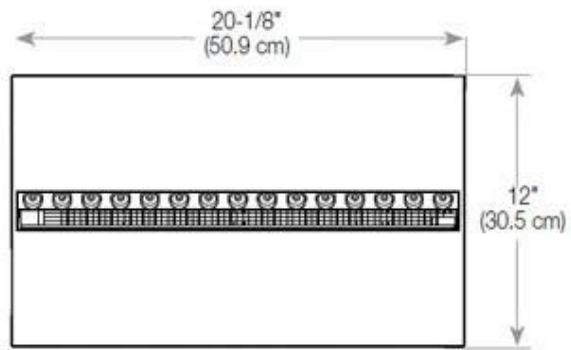

#### Dimensiones y peso

Largo/Ancho	100 cm
Profundidad	40 cm
Peso	25 kg
Longitud cable	150 cm

CASSETTE 500 MANUAL

TOP

FRONT

SIDE

CASSETTE 500 AUTOMATIC

TOP

FRONT

SIDE