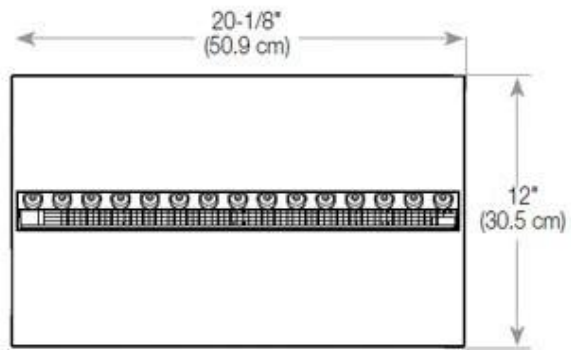

Medidas

Largo/Ancho	100 cm
Profundidad	40 cm
Peso	25 kg
Longitud cable	150 cm

CASSETTE 500 MANUAL

TOP

FRONT

SIDE

CASSETTE 500 AUTOMATIC

TOP