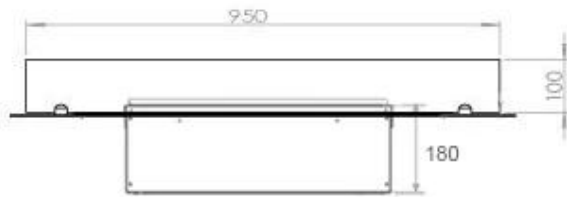

Función

Color de llama	1 Color
Interior	Negro
Material	Acero
Color	Negro
Acabado	Mate
Decoración	Leña (adicional)
Vidrio incluido	Sí
Peso del vidrio	15 cm

Tipo

Montaje	4-sided Opti-myst Fireplace
Productor	Foco
Tipo de chimenea	44,1
Uso	Interior
Garantía	2 años

Medidas

Largo/Ancho	100 cm
Profundidad	40 cm
Peso	25 kg
Longitud cable	150 cm

CASSETTE 500 MANUAL

TOP

FRONT

SIDE

CASSETTE 500 AUTOMATIC

TOP