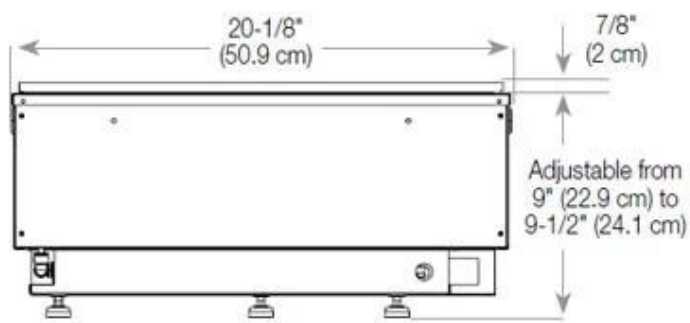

Medidas

Largo/Ancho	100 cm
Profundidad	40 cm
Peso	25 kg
Longitud cable	150 cm

CASSETTE 500 MANUAL

TOP

FRONT

SIDE

CASSETTE 500 AUTOMATIC

TOP