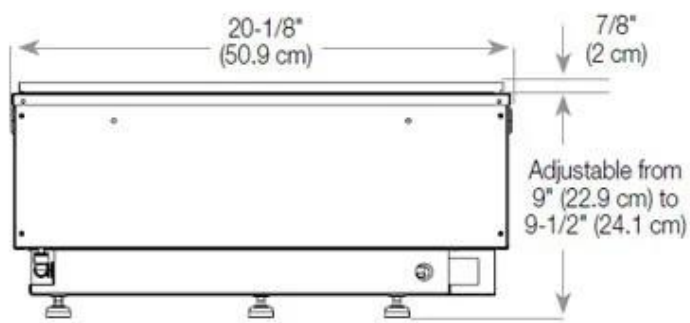

#### Dimensiones y peso

Largo/Ancho	100 cm
Profundidad	40 cm
Peso	25 kg
Longitud cable	150 cm

CASSETTE 500 MANUAL

TOP

FRONT

SIDE

CASSETTE 500 AUTOMATIC

TOP

FRONT

SIDE