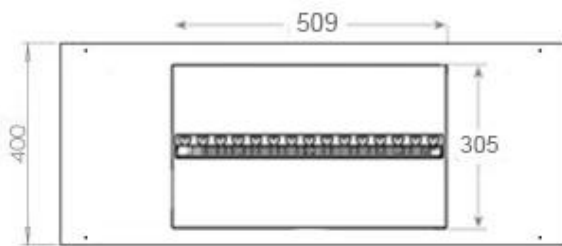

Función

Color de llama	1 Color
Interior	Negro
Material	Acero
Color	Negro
Acabado	Mate
Decoración	Leña (adicional)
Vidrio incluido	Sí
Peso del vidrio	15 cm

Tipo

Montaje	4-sided Opti-myst Fireplace
Productor	Foco
Tipo de chimenea	44,1
Uso	Interior
Garantía	2 años

Medidas

Largo/Ancho	100 cm
Profundidad	40 cm
Peso	25 kg
Longitud cable	150 cm

CASSETTE 500 MANUAL

TOP

FRONT

SIDE

CASSETTE 500 AUTOMATIC

TOP