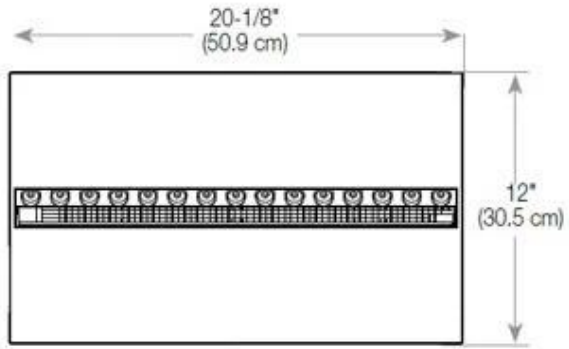

Medidas

Peso	20 kg
------	-------

Profundidad	40 cm
-------------	-------

Tipo

Garantía	2 años
----------	--------

Montaje	4-sidet Opti-Myst pejs
---------	------------------------

Productor	Foco
-----------	------

Tipo

Tipo de chimenea	44,1
------------------	------

Tipo

Uso	Interior
-----	----------

CASSETTE 500 MANUAL

TOP

FRONT

SIDE