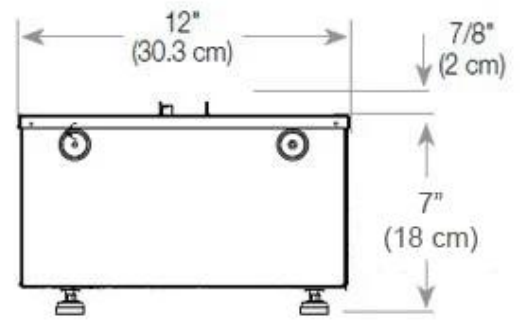

Función

Ventilación	210 cm2
-------------	---------

Función

Vidrio incluido	Sí
-----------------	----

Medidas

Largo/Ancho	80 cm
-------------	-------

Medidas

Longitud cable	150 cm
----------------	--------

Medidas

Peso	20 kg
------	-------

Profundidad	40 cm
-------------	-------

Tipo

Garantía	2 años
----------	--------

Montaje	4-sidet Opti-Myst pejs
---------	------------------------

Productor	Foco
-----------	------

Tipo

Tipo de chimenea	44,1
------------------	------

Tipo

Uso	Interior
-----	----------

CASSETTE 500 MANUAL

TOP

FRONT

SIDE