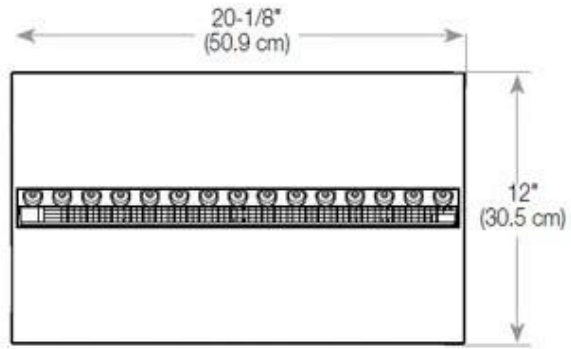

Medidas

Largo/Ancho	80 cm
Profundidad	40 cm
Peso	20 kg
Longitud cable	150 cm

CASSETTE 500 MANUAL

TOP

FRONT

SIDE

CASSETTE 500 AUTOMATIC

TOP