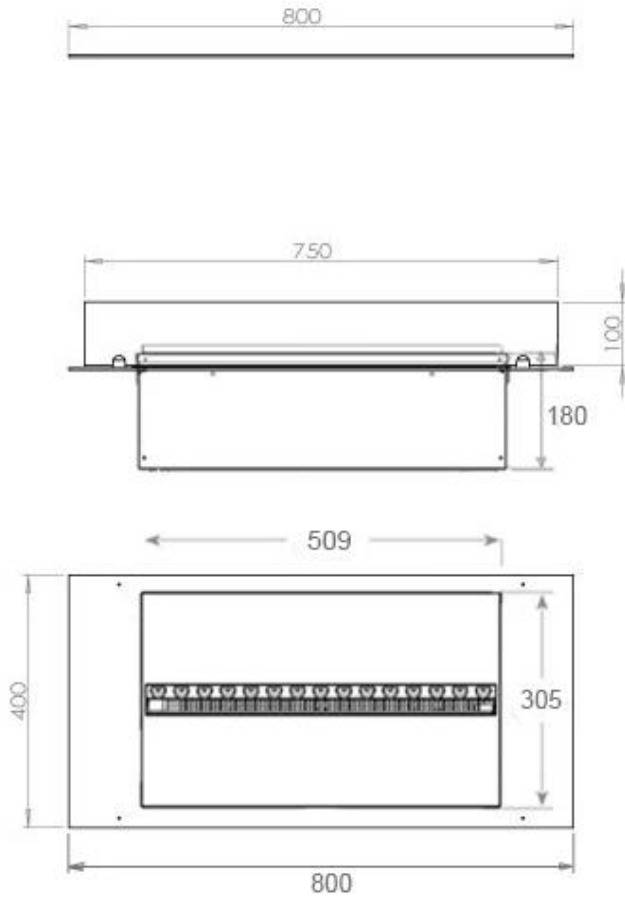

Función

Ventilación	210 cm2
-------------	---------

Función

Vidrio incluido	Sí
-----------------	----

Medidas

Largo/Ancho	80 cm
-------------	-------

Medidas

Longitud cable	150 cm
----------------	--------

Medidas

Peso	20 kg
------	-------

Profundidad	40 cm
-------------	-------

Tipo

Garantía	2 años
----------	--------

Montaje	4-sidet Opti-Myst pejs
---------	------------------------

Productor	Foco
-----------	------

Tipo

Tipo de chimenea	44,1
------------------	------

Tipo

Uso	Interior
-----	----------

CASSETTE 500 MANUAL

TOP

FRONT

SIDE