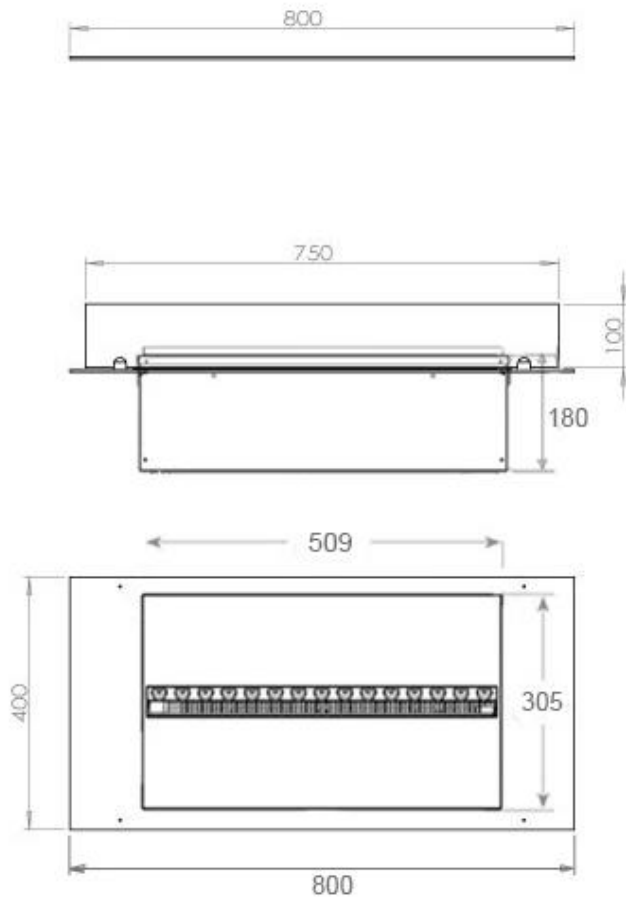

Función

Interior	Negro
Color de llama	1 Color
Material	Acero
Color	Negro
Acabado	Mate
Decoración	Leña (adicional)
Vidrio incluido	Sí
Peso del vidrio	15 cm

Tipo

Montaje	4-sided Opti-myst Fireplace
Productor	Foco
Tipo de chimenea	44,1
Uso	Interior
Garantía	2 años

Medidas

Largo/Ancho	80 cm
Profundidad	40 cm
Peso	20 kg
Longitud cable	150 cm

CASSETTE 500 MANUAL

TOP

FRONT

SIDE

CASSETTE 500 AUTOMATIC

TOP