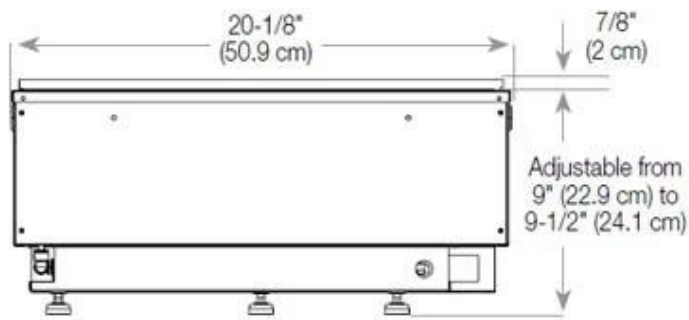

Medidas

Largo/Ancho	80 cm
Profundidad	40 cm
Peso	20 kg
Longitud cable	150 cm

CASSETTE 500 MANUAL

TOP

FRONT

SIDE

CASSETTE 500 AUTOMATIC

TOP