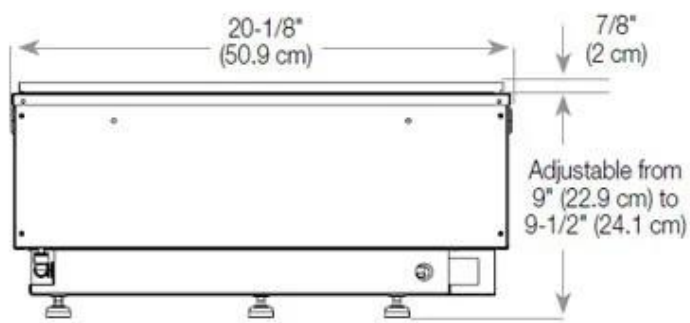

#### Dimensiones y peso

Largo/Ancho	80 cm
Profundidad	40 cm
Peso	20 kg
Longitud cable	150 cm

CASSETTE 500 MANUAL

TOP

FRONT

SIDE

CASSETTE 500 AUTOMATIC

TOP

FRONT

SIDE