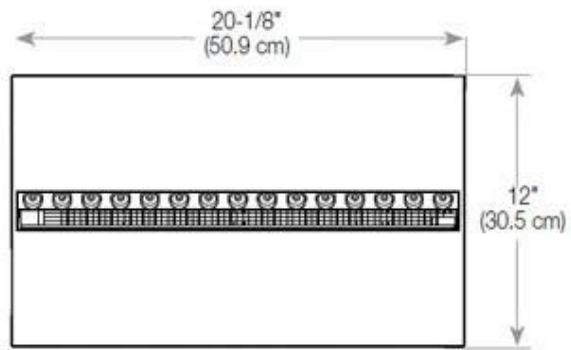

#### Dimensiones y peso

Largo/Ancho	80 cm
Profundidad	40 cm
Peso	20 kg
Longitud cable	150 cm

CASSETTE 500 MANUAL

TOP

FRONT

SIDE

CASSETTE 500 AUTOMATIC

TOP

FRONT

SIDE