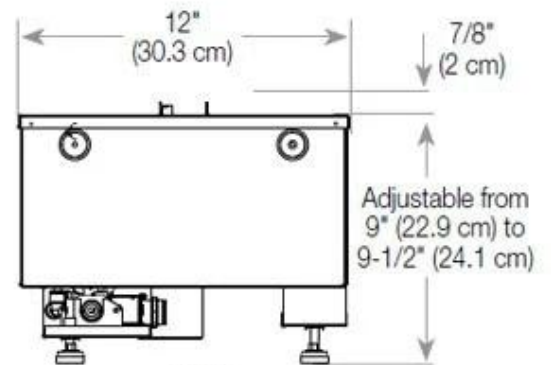

#### Dimensiones y peso

Largo/Ancho	80 cm
Profundidad	40 cm
Peso	20 kg
Longitud cable	150 cm

CASSETTE 500 MANUAL

TOP

FRONT

SIDE

CASSETTE 500 AUTOMATIC

TOP

FRONT

SIDE