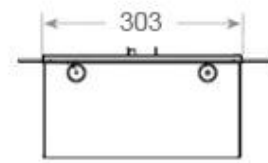

Medidas

Largo/Ancho	80 cm
Profundidad	40 cm
Peso	20 kg
Longitud cable	150 cm

CASSETTE 500 MANUAL

TOP

FRONT

SIDE

CASSETTE 500 AUTOMATIC

TOP