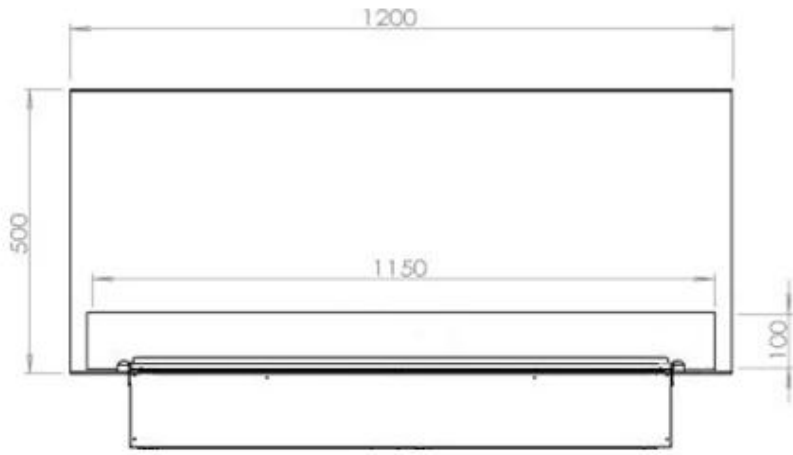

#### Dimensiones y peso

Largo/Ancho	120 cm
Altura	50 cm
Profundidad	40 cm
Peso	40 kg
Longitud cable	150 cm

#### Material y apariencia

Material	Acero
Color	Negro
Acabado	Mate
Interior (color/material)	Negro
Decoración	Leña (adicional)
Vidrio incluido	Sí
Peso del vidrio	15 cm

#### Detalles de instalación

Abertura de ventilación	420 cm <sup>2</sup>
-------------------------	---------------------

requerida

Conducto de chimenea No requiere conducto

Requisitos de alimentación Sí

CASSETTE 100 AUTOMATIC