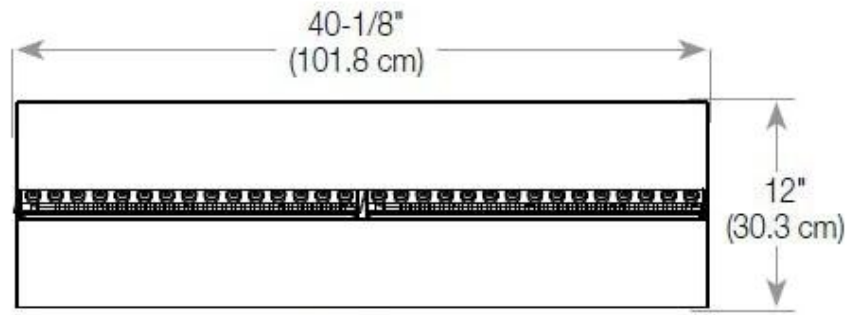

CASSETTE 100 AUTOMATIC

TOP