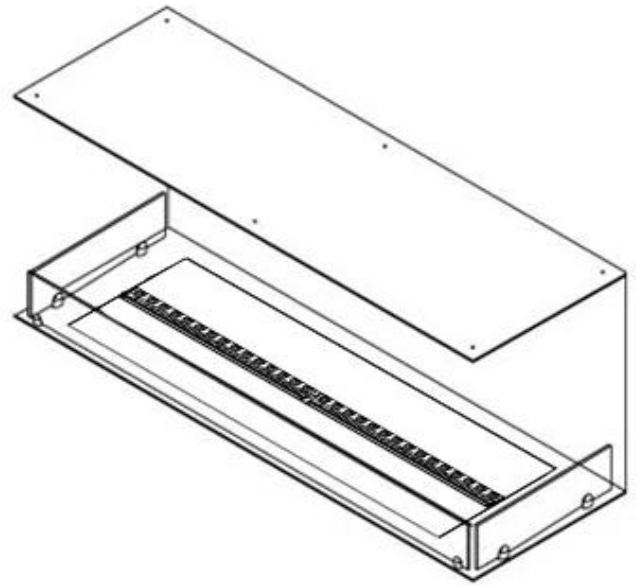

FOCO MYST THREE 1200

HYB-30-109

Chimenea empotrada de tres lados Foco Myst Three 1200 que funciona con vapor de agua, lo que no genera riesgo de incendio.

ESPECIFICACIONES TÉCNICAS

Función

| | |
|-------------------------|--------------------------------|
| Capacidad | 2 Litro |
| Poder calorífico (máx.) | Sin calor kW |
| Quemadores | Dimplex Optimyst Cassette 1000 |
| Termostato | No |
| Ventilación | 420 cm2 |
| Conducto de chimenea | No requiere conducto |
| Control remoto | Sí (incluido) |
| Llama ajustable | Sí |
| Control | Remoto |
| Requiere electricidad | Sí |
| Tiempo de combustión | 10 horas |
| Combustible | Water and Electricity |
| Consumo | 440 L/hora |

Función

| | |
|-----------------|------------------|
| Color de llama | 1 Color |
| Interior | Negro |
| Material | Acero |
| Color | Negro |
| Acabado | Mate |
| Decoración | Leña (adicional) |
| Vidrio incluido | Sí |
| Peso del vidrio | 15 cm |

Tipo

| | |
|-----------|--|
| Montaje | Chimenea vapor de agua empotrada 3 caras |
| Productor | Foco |
| Uso | Interior |
| Garantía | 2 años |

Medidas

| | |
|----------------|--------|
| Largo/Ancho | 120 cm |
| Altura | 50 cm |
| Profundidad | 40 cm |
| Peso | 40 kg |
| Longitud cable | 150 cm |