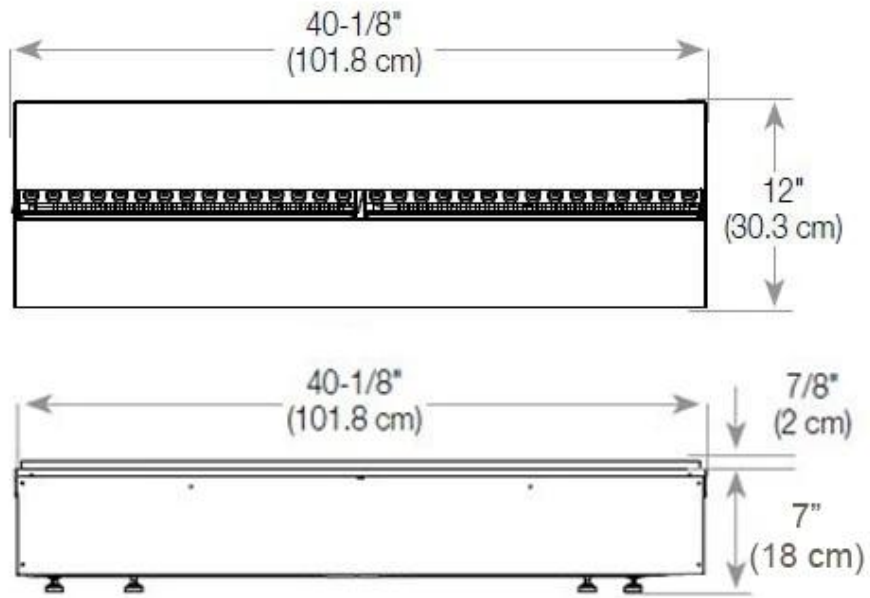

Tipo

| | |
|-----------|--|
| Montaje | Chimenea vapor de agua empotrada 3 caras |
| Productor | Foco |
| Uso | Interior |
| Garantía | 2 años |

Medidas

| | |
|----------------|--------|
| Largo/Ancho | 120 cm |
| Altura | 50 cm |
| Profundidad | 40 cm |
| Peso | 40 kg |
| Longitud cable | 150 cm |

CASSETTE 100 AUTOMATIC

TOP

FRONT

SIDE

CASSETTE 1000 MANUAL

FRONT

SIDE