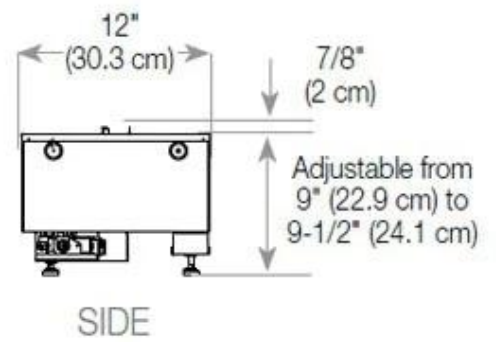

#### Dimensiones y peso

Largo/Ancho	120 cm
Altura	50 cm
Profundidad	40 cm
Peso	40 kg
Longitud cable	150 cm

#### Detalles de instalación

Abertura de ventilación	420 cm <sup>2</sup>
-------------------------	---------------------

requerida

Conducto de chimenea No requiere conducto

Requisitos de alimentación Sí

CASSETTE 100 AUTOMATIC