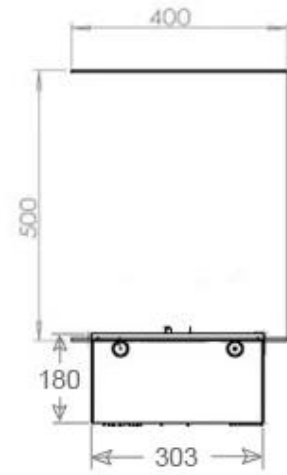

Función

| | |
|-----------------|------------------|
| Color de llama | 1 Color |
| Interior | Negro |
| Material | Acero |
| Color | Negro |
| Acabado | Mate |
| Decoración | Leña (adicional) |
| Vidrio incluido | Sí |
| Peso del vidrio | 15 cm |

Tipo

| | |
|-----------|--|
| Montaje | Chimenea vapor de agua empotrada 3 caras |
| Productor | Foco |
| Uso | Interior |
| Garantía | 2 años |

Medidas

| | |
|----------------|--------|
| Largo/Ancho | 120 cm |
| Altura | 50 cm |
| Profundidad | 40 cm |
| Peso | 40 kg |
| Longitud cable | 150 cm |