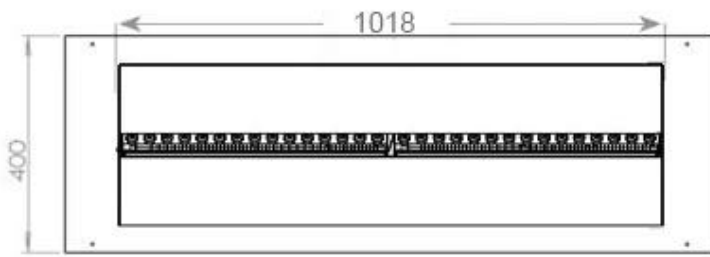

Función

| | |
|-----------------|------------------|
| Color de llama | 1 Color |
| Interior | Negro |
| Material | Acero |
| Color | Negro |
| Acabado | Mate |
| Decoración | Leña (adicional) |
| Vidrio incluido | Sí |
| Peso del vidrio | 15 cm |

Tipo

| | |
|-----------|--|
| Montaje | Chimenea vapor de agua empotrada 3 caras |
| Productor | Foco |
| Uso | Interior |
| Garantía | 2 años |

Medidas

| | |
|----------------|--------|
| Largo/Ancho | 120 cm |
| Altura | 50 cm |
| Profundidad | 40 cm |
| Peso | 40 kg |
| Longitud cable | 150 cm |