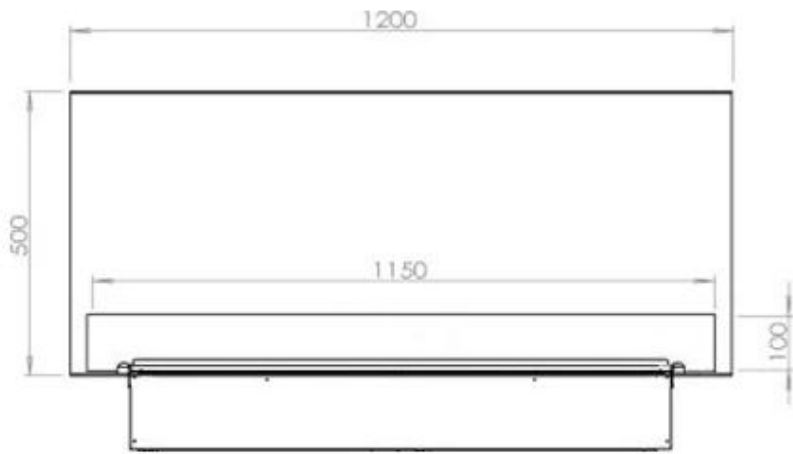

Función

| | |
|-----------------|------------------|
| Color de llama | 1 Color |
| Interior | Negro |
| Material | Acero |
| Color | Negro |
| Acabado | Mate |
| Decoración | Leña (adicional) |
| Vidrio incluido | Sí |
| Peso del vidrio | 15 cm |

Tipo

| | |
|-----------|--|
| Montaje | Chimenea vapor de agua empotrada 3 caras |
| Productor | Foco |
| Uso | Interior |
| Garantía | 2 años |

Medidas

| | |
|----------------|--------|
| Largo/Ancho | 120 cm |
| Altura | 50 cm |
| Profundidad | 40 cm |
| Peso | 40 kg |
| Longitud cable | 150 cm |