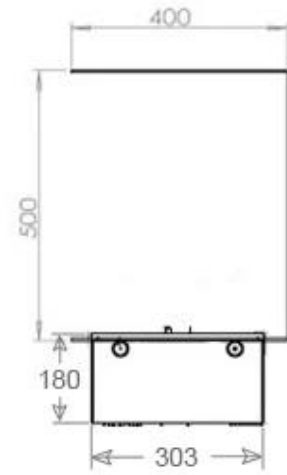

#### Dimensiones y peso

Largo/Ancho	120 cm
Altura	50 cm
Profundidad	40 cm
Peso	40 kg
Longitud cable	150 cm

#### Detalles de instalación

Abertura de ventilación	420 cm <sup>2</sup>
-------------------------	---------------------

requerida

Conducto de chimenea No requiere conducto

Requisitos de alimentación Sí

CASSETTE 100 AUTOMATIC

CASSETTE 1000 MANUAL

FRONT

SIDE