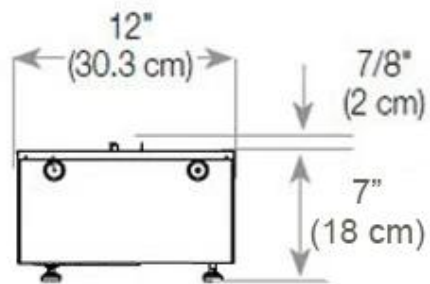

Tipo

| | |
|-----------|--|
| Montaje | Chimenea vapor de agua empotrada 3 caras |
| Productor | Foco |
| Uso | Interior |
| Garantía | 2 años |

Medidas

| | |
|----------------|--------|
| Largo/Ancho | 120 cm |
| Altura | 50 cm |
| Profundidad | 40 cm |
| Peso | 40 kg |
| Longitud cable | 150 cm |

CASSETTE 100 AUTOMATIC

TOP

FRONT

SIDE

CASSETTE 1000 MANUAL

FRONT

SIDE