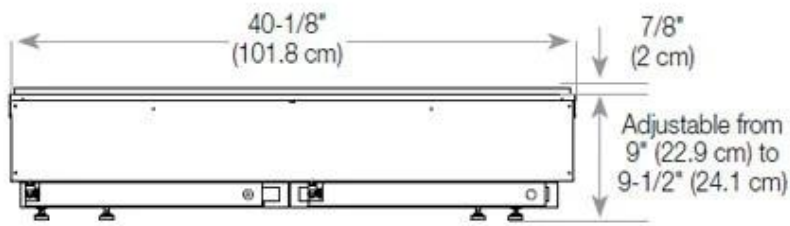

CASSETTE 100 AUTOMATIC

FRONT