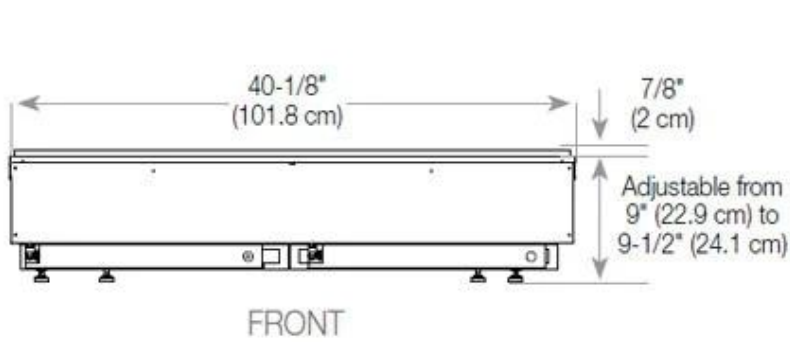

#### Dimensiones y peso

Largo/Ancho	120 cm
Altura	50 cm
Profundidad	40 cm
Peso	40 kg
Longitud cable	150 cm

#### Detalles de instalación

Abertura de ventilación	420 cm <sup>2</sup>
-------------------------	---------------------

requerida

Conducto de chimenea No requiere conducto

Requisitos de alimentación Sí

CASSETTE 100 AUTOMATIC