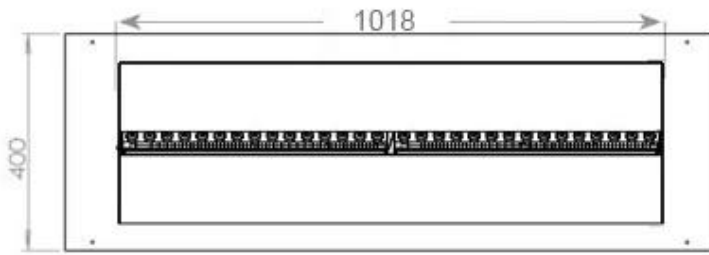

#### Dimensiones y peso

Largo/Ancho	120 cm
Altura	50 cm
Profundidad	40 cm
Peso	40 kg
Longitud cable	150 cm

#### Detalles de instalación

Abertura de ventilación	420 cm <sup>2</sup>
-------------------------	---------------------

requerida

Conducto de chimenea No requiere conducto

Requisitos de alimentación Sí

CASSETTE 100 AUTOMATIC