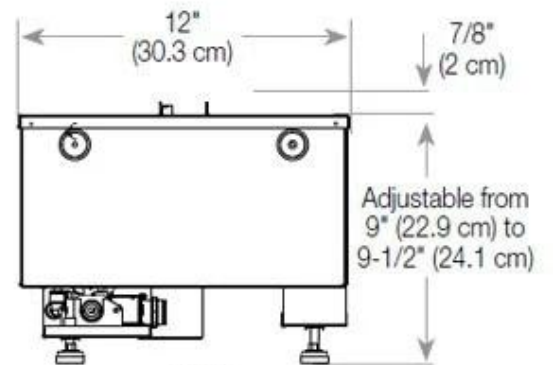

Función

Vidrio incluido	Sí
-----------------	----

Medidas

Altura	50 cm
--------	-------

Largo/Ancho	100 cm
-------------	--------

Medidas

Longitud cable	150 cm
----------------	--------

Medidas

Peso	30 kg
------	-------

Profundidad	40 cm
-------------	-------

Tipo

Garantía	2 años
----------	--------

Montaje	Chimenea vapor de agua empotrada 3 caras
---------	--

Productor	Foco
-----------	------

Uso	Interior
-----	----------

CASSETTE 500 MANUAL

TOP

FRONT

SIDE

CASSETTE 500 AUTOMATIC

TOP

FRONT

SIDE