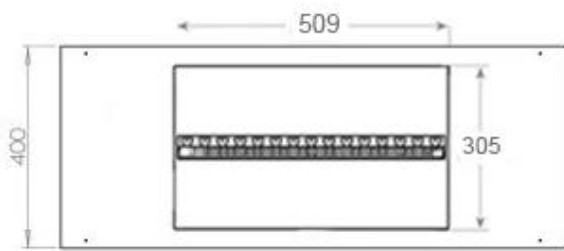

Función

Vidrio incluido	Sí
-----------------	----

Medidas

Altura	50 cm
--------	-------

Largo/Ancho	100 cm
-------------	--------

Medidas

Longitud cable	150 cm
----------------	--------

Medidas

Peso	30 kg
------	-------

Profundidad	40 cm
-------------	-------

Tipo

Garantía	2 años
----------	--------

Montaje	Chimenea vapor de agua empotrada 3 caras
---------	--

Productor	Foco
-----------	------

Uso	Interior
-----	----------