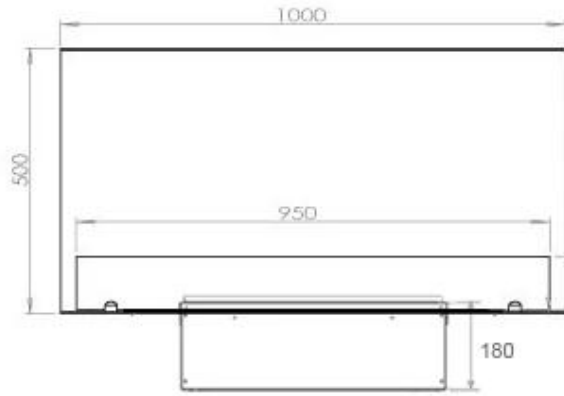

Función

Vidrio incluido	Sí
-----------------	----

Medidas

Altura	50 cm
--------	-------

Largo/Ancho	100 cm
-------------	--------

Medidas

Longitud cable	150 cm
----------------	--------

Medidas

Peso	30 kg
------	-------

Profundidad	40 cm
-------------	-------

Tipo

Garantía	2 años
----------	--------

Montaje	Chimenea vapor de agua empotrada 3 caras
---------	--

Productor	Foco
-----------	------

Uso	Interior
-----	----------