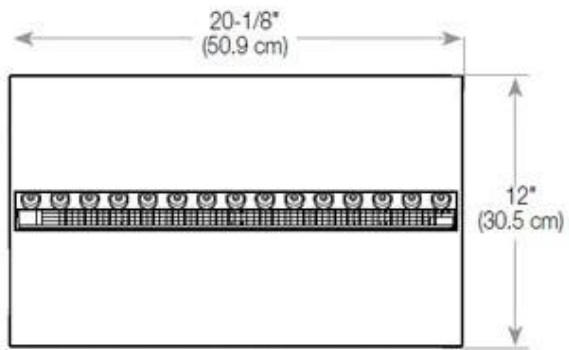

Función

Vidrio incluido	Sí
-----------------	----

Medidas

Altura	50 cm
--------	-------

Largo/Ancho	100 cm
-------------	--------

Medidas

Longitud cable	150 cm
----------------	--------

Medidas

Peso	30 kg
------	-------

Profundidad	40 cm
-------------	-------

Tipo

Garantía	2 años
----------	--------

Montaje	Chimenea vapor de agua empotrada 3 caras
---------	--

Productor	Foco
-----------	------

Uso	Interior
-----	----------

CASSETTE 500 MANUAL

TOP

FRONT

SIDE

CASSETTE 500 AUTOMATIC

TOP

FRONT

SIDE