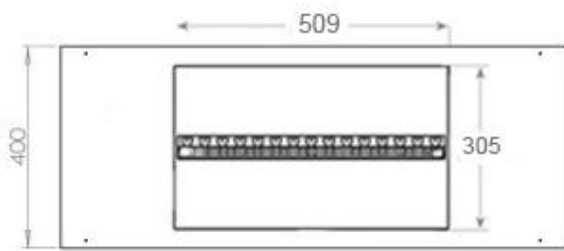

Función

Interior	Negro
Color de llama	1 Color
Material	Acero
Color	Negro
Acabado	Mate
Decoración	Leña (adicional)
Vidrio incluido	Sí
Peso del vidrio	15 cm

Tipo

Montaje	Chimenea vapor de agua empotrada 3 caras
Productor	Foco
Uso	Interior
Garantía	2 años

Medidas

Largo/Ancho	100 cm
Altura	50 cm
Profundidad	40 cm
Peso	30 kg
Longitud cable	150 cm

CASSETTE 500 MANUAL

TOP

FRONT

SIDE

CASSETTE 500 AUTOMATIC