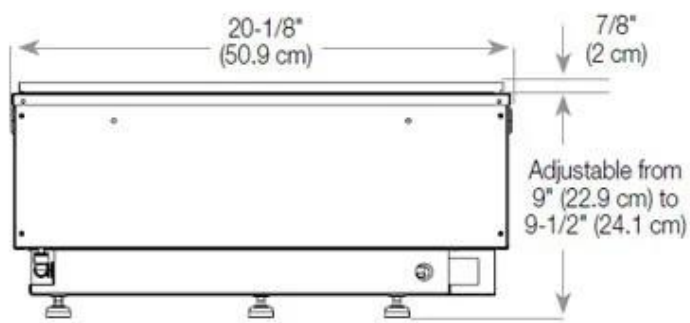

Función

Vidrio incluido	Sí
-----------------	----

Medidas

Altura	50 cm
--------	-------

Largo/Ancho	100 cm
-------------	--------

Medidas

Longitud cable	150 cm
----------------	--------

Medidas

Peso	30 kg
------	-------

Profundidad	40 cm
-------------	-------

Tipo

Garantía	2 años
----------	--------

Montaje	Chimenea vapor de agua empotrada 3 caras
---------	--

Productor	Foco
-----------	------

Uso	Interior
-----	----------

CASSETTE 500 MANUAL

TOP

FRONT

SIDE

CASSETTE 500 AUTOMATIC

TOP

FRONT

SIDE