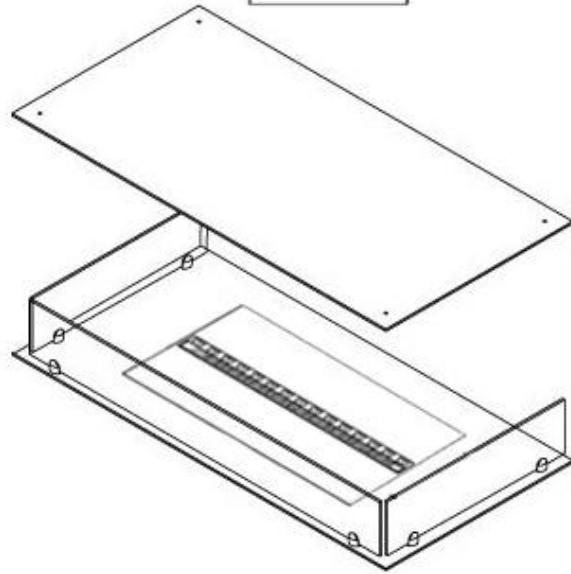

FOCO MYST THREE 1000

HYB-30-108

Chimenea empotrada de tres lados Foco Myst Three 1000 que funciona con vapor de agua, lo que no genera riesgo de incendio.

ESPECIFICACIONES TÉCNICAS

Función

Control	Remoto
Requiere electricidad	Sí
Tiempo de combustión	10 horas
Capacidad	2 Litro
Poder calorífico (máx.)	Sin calor kW
Quemadores	Dimplex Optimyst Cassette 500
Termostato	No
Ventilación	210 cm ²
Conducto de chimenea	No requiere conducto
Control remoto	Sí (incluido)
Llama ajustable	Sí
Combustible	Water and Electricity
Consumo	220 L/hora

Función

Interior	Negro
Color de llama	1 Color
Material	Acero
Color	Negro
Acabado	Mate
Decoración	Leña (adicional)
Vidrio incluido	Sí
Peso del vidrio	15 cm

Tipo

Montaje	Chimenea vapor de agua empotrada 3 caras
Productor	Foco
Uso	Interior
Garantía	2 años

Medidas

Largo/Ancho	100 cm
Altura	50 cm
Profundidad	40 cm
Peso	30 kg
Longitud cable	150 cm

CASSETTE 500 MANUAL

TOP

FRONT

SIDE

CASSETTE 500 AUTOMATIC