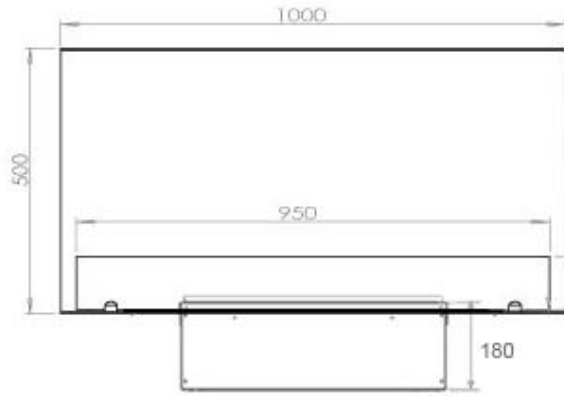

Función

Interior	Negro
Color de llama	1 Color
Material	Acero
Color	Negro
Acabado	Mate
Decoración	Leña (adicional)
Vidrio incluido	Sí
Peso del vidrio	15 cm

Tipo

Montaje	Chimenea vapor de agua empotrada 3 caras
Productor	Foco
Uso	Interior
Garantía	2 años

Medidas

Largo/Ancho	100 cm
Altura	50 cm
Profundidad	40 cm
Peso	30 kg
Longitud cable	150 cm

CASSETTE 500 MANUAL

TOP

FRONT

SIDE

CASSETTE 500 AUTOMATIC