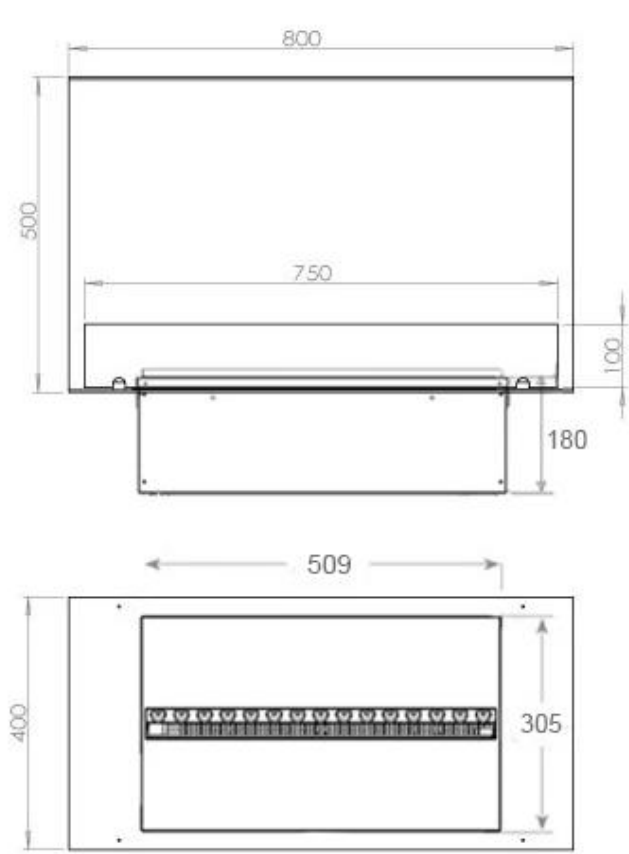

#### Función

Interior	Negro
Color de llama	1 Color
Material	Acero
Color	Negro
Acabado	Mate
Decoración	Leña (adicional)
Vidrio incluido	Sí
Peso del vidrio	15 cm

#### Medidas

Largo/Ancho	80 cm
Altura	50 cm
Profundidad	40 cm
Peso	25 kg
Longitud cable	150 cm

CASSETTE 500 MANUAL

TOP

FRONT

SIDE

CASSETTE 500 AUTOMATIC

TOP