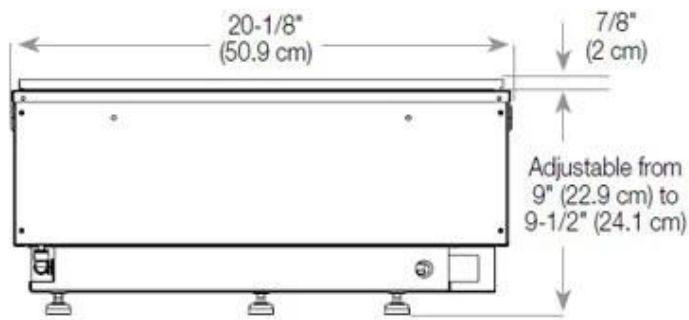

#### Medidas

Largo/Ancho	80 cm
Altura	50 cm
Profundidad	40 cm
Peso	25 kg
Longitud cable	150 cm

CASSETTE 500 MANUAL

TOP

FRONT

SIDE

CASSETTE 500 AUTOMATIC

TOP