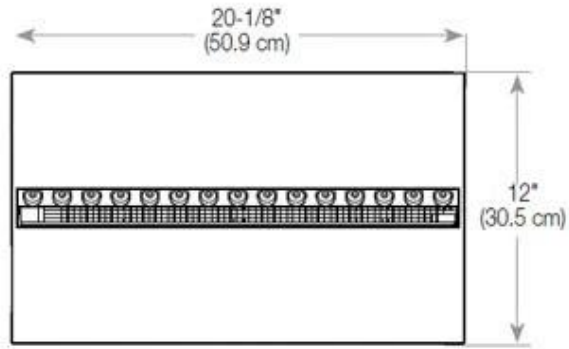

#### Medidas

Largo/Ancho	80 cm
Altura	50 cm
Profundidad	40 cm
Peso	25 kg
Longitud cable	150 cm

CASSETTE 500 MANUAL

TOP

FRONT

SIDE

CASSETTE 500 AUTOMATIC

TOP