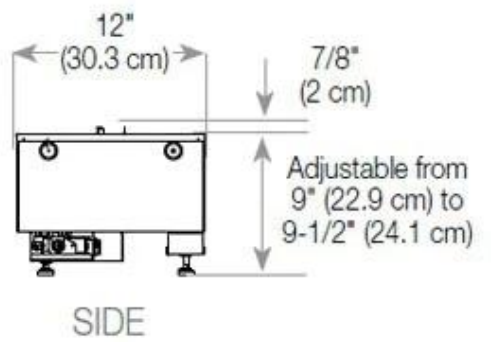

Función

Interior	Negro
Color de llama	1 Color
Material	Acero
Color	Negro
Acabado	Mate
Decoración	Leña (adicional)
Vidrio incluido	Sí
Peso del vidrio	15 cm

Tipo

Montaje	Chimenea vapor de agua empotrada 2 caras
Productor	Foco
Uso	Interior
Garantía	2 años

Medidas

Largo/Ancho	120 cm
Altura	50 cm
Profundidad	40 cm
Peso	35 kg
Longitud cable	150 cm

CASSETTE 100 AUTOMATIC

CASSETTE 1000 MANUAL

FRONT

SIDE