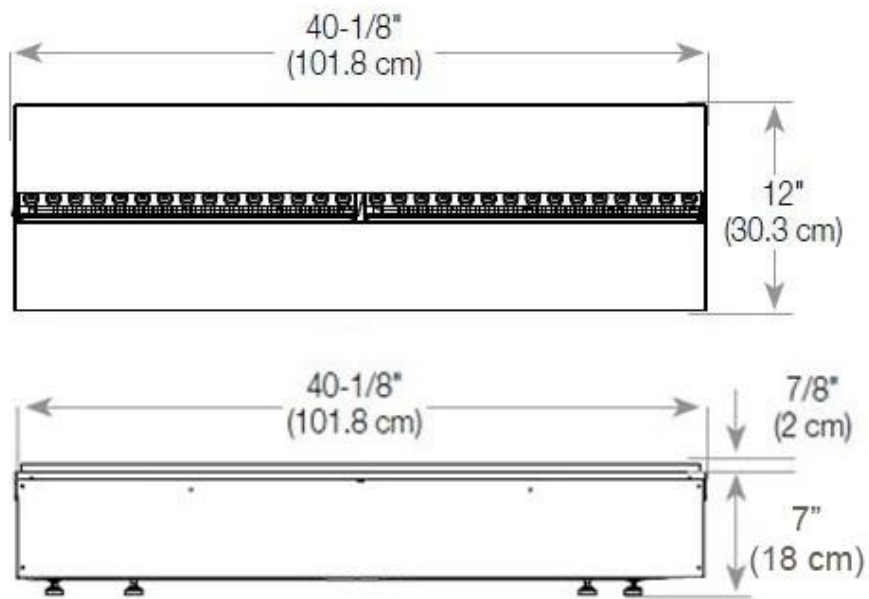

Medidas

Largo/Ancho	120 cm
Altura	50 cm
Profundidad	40 cm
Peso	35 kg
Longitud cable	150 cm

CASSETTE 100 AUTOMATIC

CASSETTE 1000 MANUAL

FRONT

SIDE