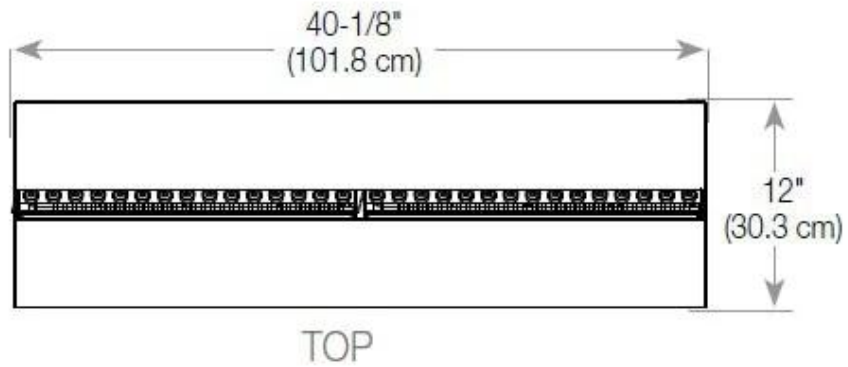

FOCO MYST TWO 1200

HYB-30-106

Chimenea de vapor de túnel Foco Myst Two 1200 para instalación en una pared entre dos habitaciones.

ESPECIFICACIONES TÉCNICAS

Función

Conducto de chimenea	No requiere conducto
Control remoto	Sí (incluido)
Llama ajustable	Sí
Control	Remoto
Requiere electricidad	Sí
Tiempo de combustión	10 horas
Capacidad	4,0 Litro
Poder calorífico (máx.)	Sin calor kW
Quemadores	Dimplex Optimyst Cassette 1000
Termostato	No
Ventilación	420 cm ²
Combustible	Water and Electricity
Consumo	440 L/hora

Función

Interior	Negro
Color de llama	1 Color
Material	Acero
Color	Negro
Acabado	Mate
Decoración	Leña (adicional)
Vidrio incluido	Sí
Peso del vidrio	15 cm

Tipo

Montaje	Chimenea vapor de agua empotrada 2 caras
Productor	Foco
Uso	Interior
Garantía	2 años

Medidas

Largo/Ancho	120 cm
Altura	50 cm
Profundidad	40 cm
Peso	35 kg
Longitud cable	150 cm

CASSETTE 100 AUTOMATIC

CASSETTE 1000 MANUAL

FRONT

SIDE