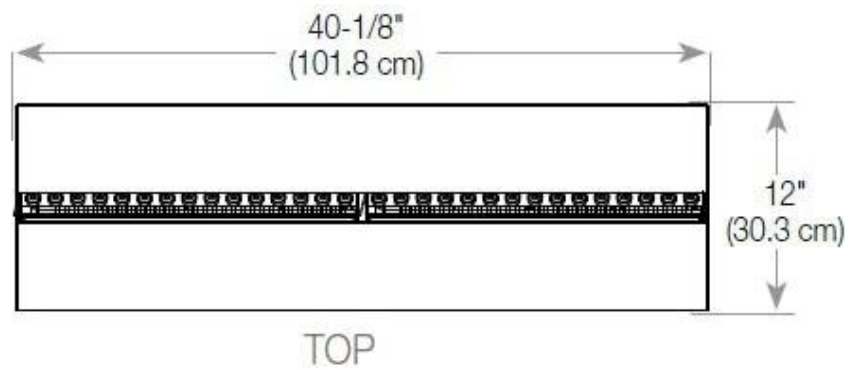

CASSETTE 100 AUTOMATIC