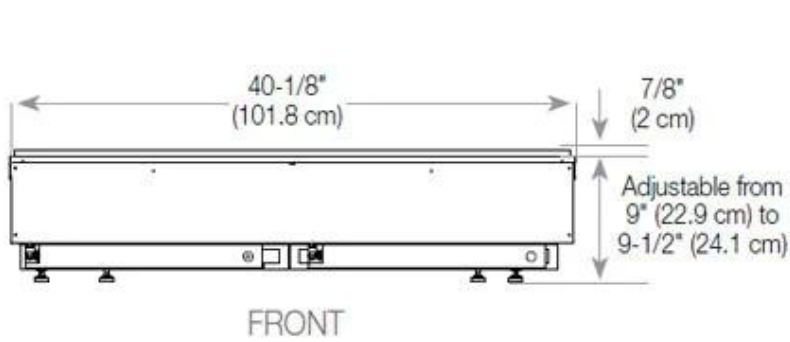

CASSETTE 100 AUTOMATIC