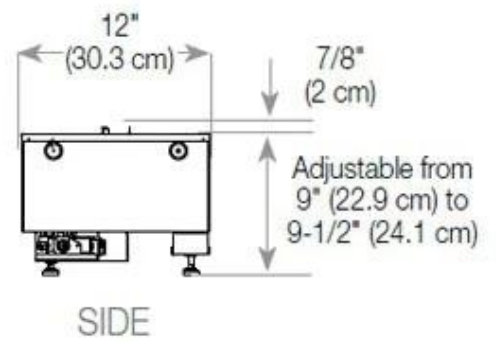

CASSETTE 100 AUTOMATIC