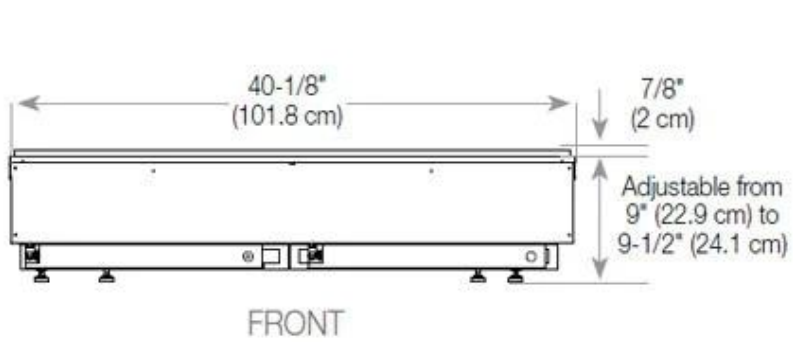

Función

Interior	Negro
Color de llama	1 Color
Material	Acero
Color	Negro
Acabado	Mate
Decoración	Leña (adicional)
Vidrio incluido	Sí
Peso del vidrio	15 cm

Tipo

Montaje	Chimenea vapor de agua empotrada 2 caras
Productor	Foco
Uso	Interior
Garantía	2 años

Medidas

Largo/Ancho	120 cm
Altura	50 cm
Profundidad	40 cm
Peso	35 kg
Longitud cable	150 cm

CASSETTE 100 AUTOMATIC

CASSETTE 1000 MANUAL

FRONT

SIDE