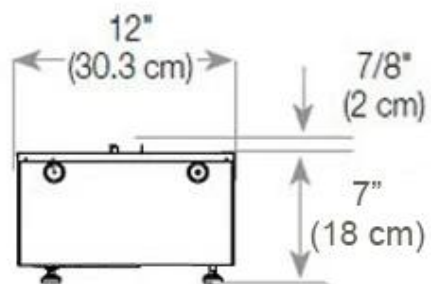

Medidas

Largo/Ancho	120 cm
Altura	50 cm
Profundidad	40 cm
Peso	35 kg
Longitud cable	150 cm

CASSETTE 100 AUTOMATIC

CASSETTE 1000 MANUAL

FRONT

SIDE