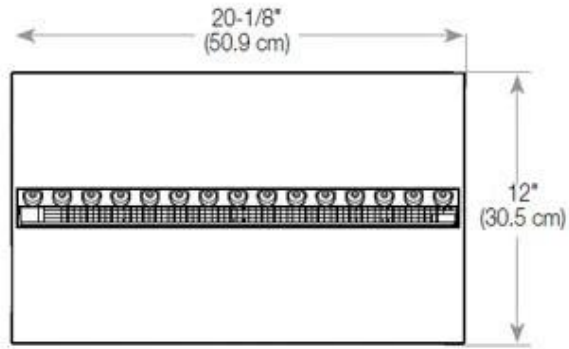

CASSETTE 500 AUTOMATIC