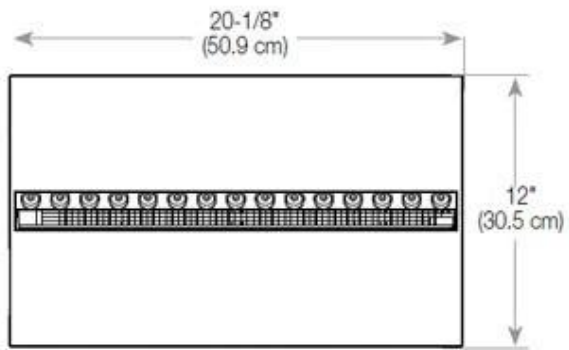

Tipo

Montaje	Chimenea vapor de agua empotrada 2 caras
Productor	Foco
Uso	Interior
Garantía	2 años

Medidas

Largo/Ancho	100 cm
Altura	50 cm
Profundidad	40 cm
Peso	30 kg
Longitud cable	150 cm

CASSETTE 500 AUTOMATIC