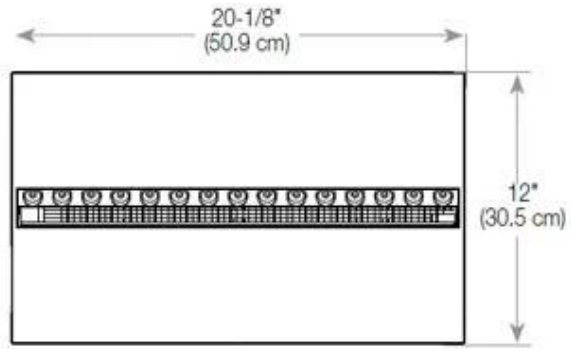

Tipo

Montaje	Chimenea vapor de agua empotrada 2 caras
Productor	Foco
Uso	Interior
Garantía	2 años

Medidas

Largo/Ancho	100 cm
Altura	50 cm
Profundidad	40 cm
Peso	30 kg
Longitud cable	150 cm

CASSETTE 500 AUTOMATIC

TOP

FRONT

SIDE

CASSETTE 500 MANUAL

TOP

FRONT

SIDE