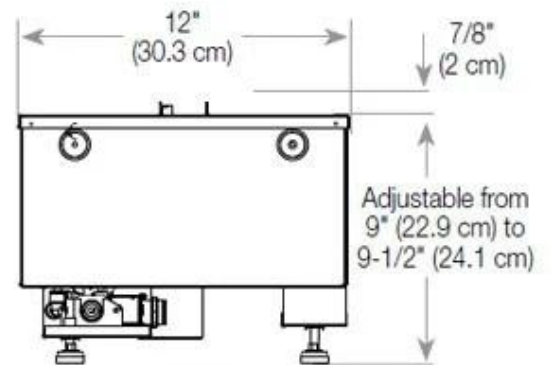

Tipo

Montaje	Chimenea vapor de agua empotrada 2 caras
Productor	Foco
Uso	Interior
Garantía	2 años

Medidas

Largo/Ancho	100 cm
Altura	50 cm
Profundidad	40 cm
Peso	30 kg
Longitud cable	150 cm

CASSETTE 500 AUTOMATIC

TOP

FRONT

SIDE

CASSETTE 500 MANUAL

TOP

FRONT

SIDE