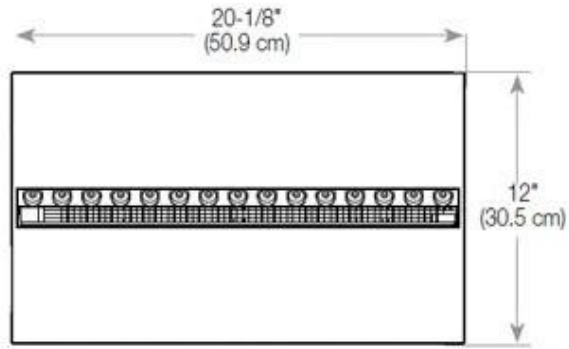

CASSETTE 500 AUTOMATIC

TOP