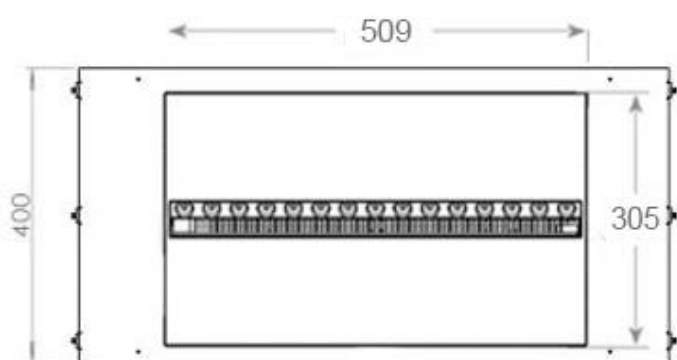

#### Función

Interior	Negro
Color de llama	1 Color
Material	Acero
Color	Negro
Acabado	Mate
Decoración	Leña (adicional)
Vidrio incluido	Sí
Peso del vidrio	15 cm

#### Medidas

Largo/Ancho	80 cm
Altura	50 cm
Profundidad	40 cm
Peso	25 kg
Longitud cable	150 cm

CASSETTE 500 MANUAL

TOP

FRONT

SIDE

CASSETTE 500 AUTOMATIC

TOP