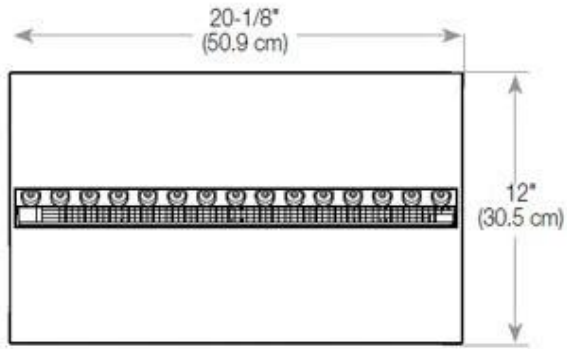

#### Medidas

Largo/Ancho	80 cm
Altura	50 cm
Profundidad	40 cm
Peso	25 kg
Longitud cable	150 cm

CASSETTE 500 MANUAL

TOP

FRONT

SIDE

CASSETTE 500 AUTOMATIC

TOP