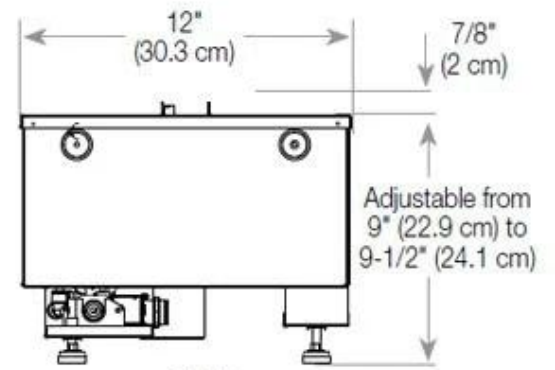

CASSETTE 500 AUTOMATIC

SIDE