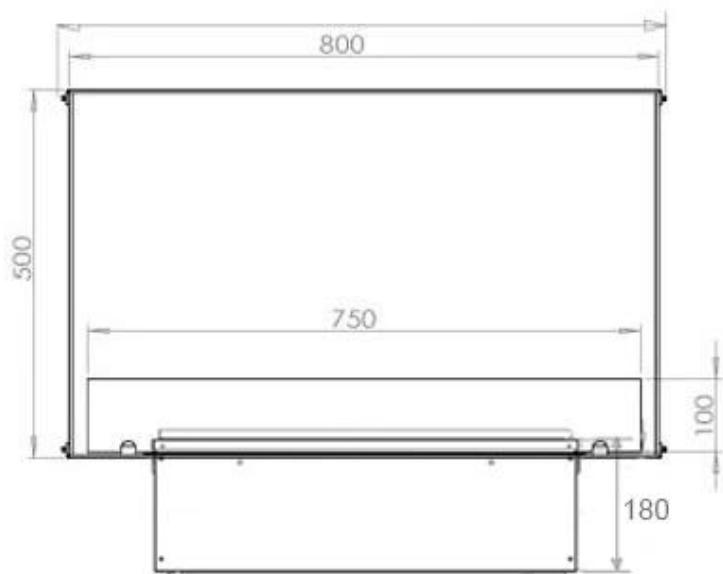

#### Función

Interior	Negro
Color de llama	1 Color
Material	Acero
Color	Negro
Acabado	Mate
Decoración	Leña (adicional)
Vidrio incluido	Sí
Peso del vidrio	15 cm

#### Medidas

Largo/Ancho	80 cm
Altura	50 cm
Profundidad	40 cm
Peso	25 kg
Longitud cable	150 cm

CASSETTE 500 MANUAL

TOP

FRONT

SIDE

CASSETTE 500 AUTOMATIC

TOP