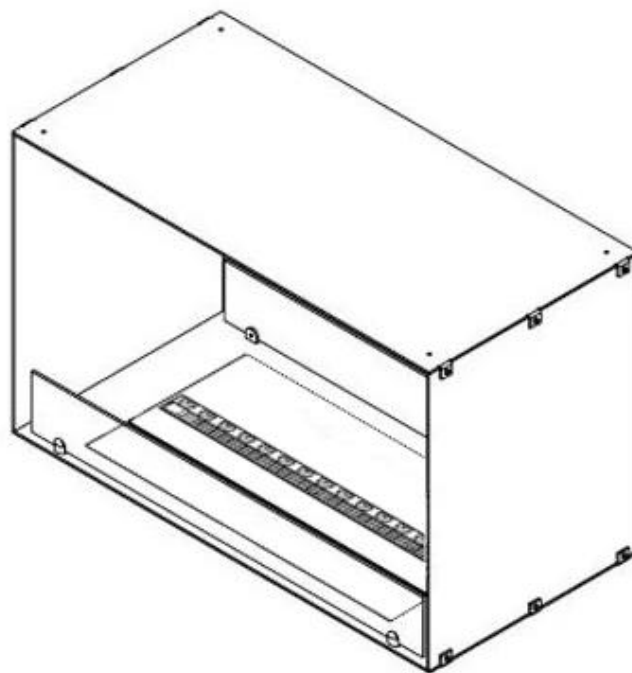

## FOCO MYST TWO 800

HYB-30-104

Chimenea de vapor de túnel Foco Myst Two 800 para instalación en una pared entre dos habitaciones.

#### Función

Interior	Negro
Color de llama	1 Color
Material	Acero
Color	Negro
Acabado	Mate
Decoración	Leña (adicional)
Vidrio incluido	Sí
Peso del vidrio	15 cm

#### Tipo

Montaje	Chimenea vapor de agua empotrada 2 caras
Productor	Foco
Uso	Interior
Garantía	2 años

#### Medidas

Largo/Ancho	80 cm
Altura	50 cm
Profundidad	40 cm
Peso	25 kg
Longitud cable	150 cm

CASSETTE 500 MANUAL

TOP

FRONT

SIDE

CASSETTE 500 AUTOMATIC

TOP