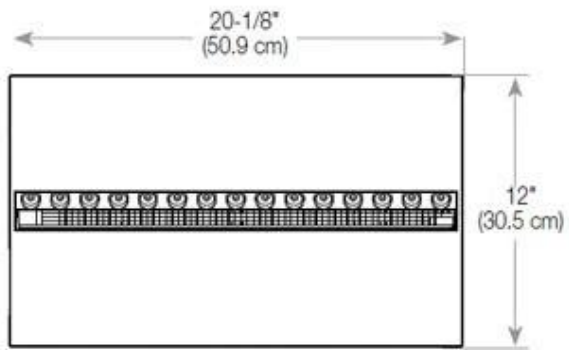

CASSETTE 500 AUTOMATIC

TOP