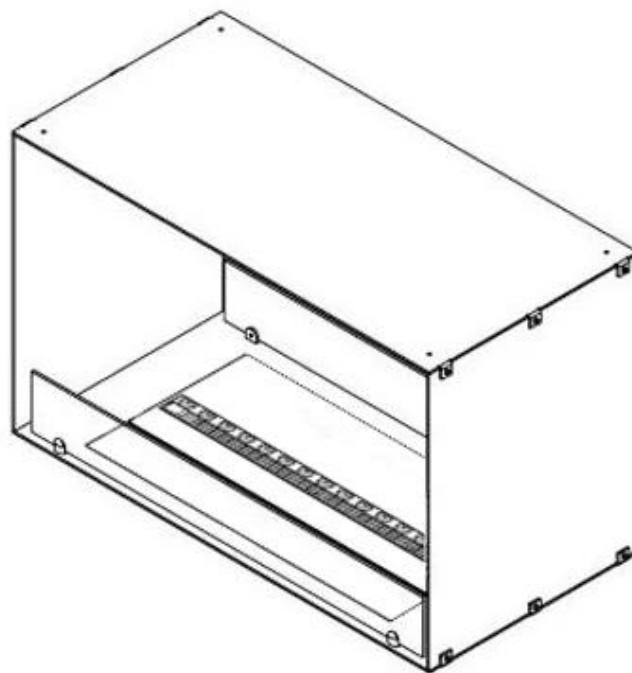

Función

Ventilación	210 cm2
-------------	---------

Función

Vidrio incluido	Sí
-----------------	----

Medidas

Altura	50 cm
--------	-------

Largo/Ancho	80 cm
-------------	-------

Medidas

Longitud cable	150 cm
----------------	--------

Medidas

Peso	25 kg
------	-------

Profundidad	40 cm
-------------	-------

Tipo

Garantía	2 años
----------	--------

Montaje	Chimenea vapor de agua empotrada 2 caras
---------	--

Productor	Foco
-----------	------

Uso	Interior
-----	----------

CASSETTE 500 MANUAL

TOP

FRONT

SIDE

CASSETTE 500 AUTOMATIC

TOP