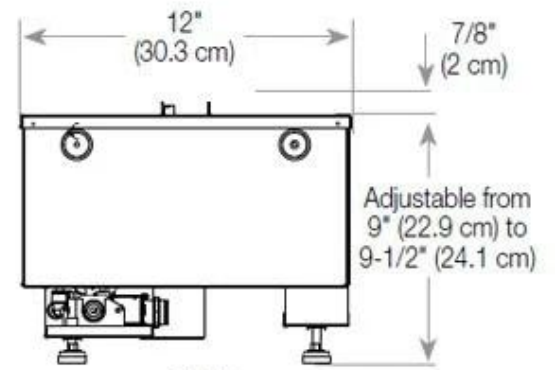

CASSETTE 500 AUTOMATIC