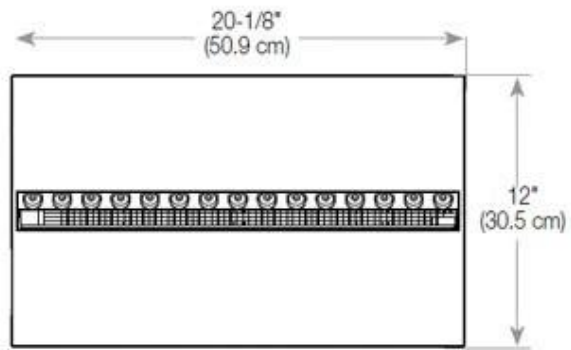

Función

Color de llama	1 Color
Interior	Negro
Material	Vidrio
Material	Acero
Color	Negro
Acabado	Mate
Decoración	Leña (adicional)
Vidrio incluido	Sí
Peso del vidrio	15 cm

Tipo

Montaje	Chimenea vapor de agua empotrada 1 cara
Productor	Foco
Tipo de chimenea	Frontal
Uso	Interior
Garantía	2 años

Medidas

Largo/Ancho	100 cm
Altura	50 cm
Profundidad	40 cm
Peso	30 kg
Longitud cable	150 cm

CASSETTE 500 AUTOMATIC

CASSETTE 500 MANUAL

TOP

FRONT

SIDE