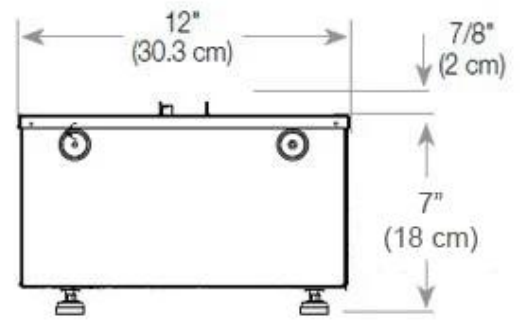

Especificaciones clave

Tipo de producto	Chimenea vapor de agua empotrada 1 cara
Marca	Foco
Uso	Interior
Garantía	2 Años

Dimensiones y peso

Largo/Ancho	100 cm
Altura	50 cm
Profundidad	40 cm
Peso	30 kg
Longitud cable	150 cm

Detalles de instalación

Abertura de ventilación requerida	210 cm2
Conducto de chimenea	No requiere conducto
Requisitos de alimentación	Sí

CASSETTE 500 AUTOMATIC

CASSETTE 500 MANUAL

TOP

FRONT

SIDE