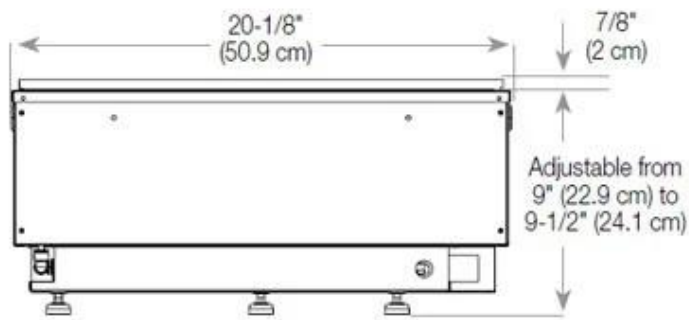

CASSETTE 500 AUTOMATIC