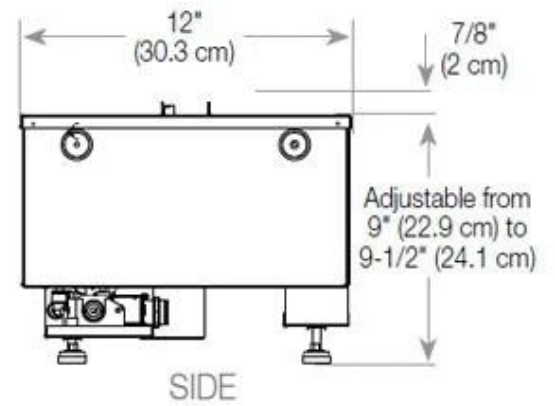

Función

Color de llama	1 Color
Interior	Negro
Material	Vidrio
Material	Acero
Color	Negro
Acabado	Mate
Decoración	Leña (adicional)
Vidrio incluido	Sí
Peso del vidrio	15 cm

Tipo

Montaje	Chimenea vapor de agua empotrada 1 cara
Productor	Foco
Tipo de chimenea	Frontal
Uso	Interior
Garantía	2 años

Medidas

Largo/Ancho	100 cm
Altura	50 cm
Profundidad	40 cm
Peso	30 kg
Longitud cable	150 cm

CASSETTE 500 AUTOMATIC

CASSETTE 500 MANUAL

TOP

FRONT

SIDE