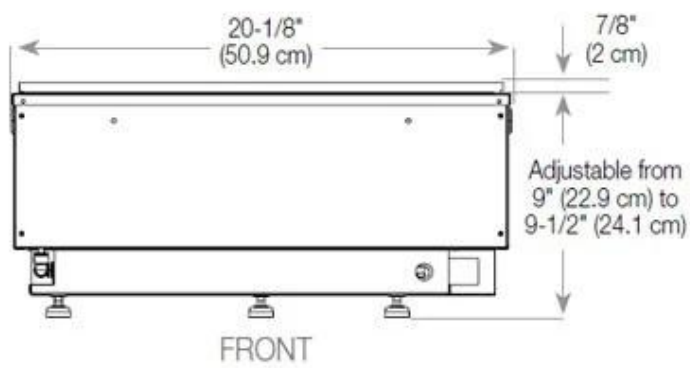

Función

Color de llama	1 Color
Interior	Negro
Material	Vidrio
Material	Acero
Color	Negro
Acabado	Mate
Decoración	Leña (adicional)
Vidrio incluido	Sí
Peso del vidrio	15 cm

Tipo

Montaje	Chimenea vapor de agua empotrada 1 cara
Productor	Foco
Tipo de chimenea	Frontal
Uso	Interior
Garantía	2 años

Medidas

Largo/Ancho	100 cm
Altura	50 cm
Profundidad	40 cm
Peso	30 kg
Longitud cable	150 cm

CASSETTE 500 AUTOMATIC

CASSETTE 500 MANUAL

TOP

FRONT

SIDE