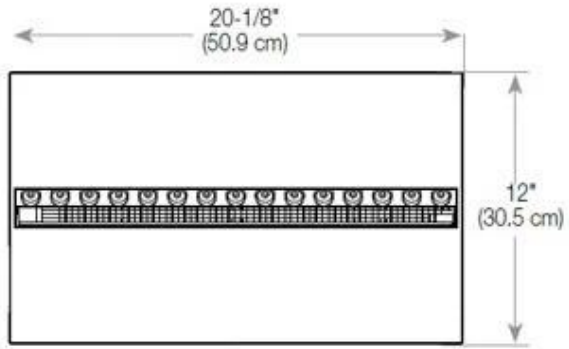

Especificaciones clave

Tipo de producto	Chimenea vapor de agua empotrada 1 cara
Marca	Foco
Uso	Interior
Garantía	2 Años

Dimensiones y peso

Largo/Ancho	100 cm
Altura	50 cm
Profundidad	40 cm
Peso	30 kg
Longitud cable	150 cm

Material y apariencia

Material	Vidrio
Material	Acero
Color	Negro
Acabado	Mate
Interior (color/material)	Negro
Vista de las llamas	Frontal
Decoración	Leña (adicional)
Vidrio incluido	Sí
Peso del vidrio	15 cm

Detalles de instalación

Abertura de ventilación requerida	210 cm2
Conducto de chimenea	No requiere conducto
Requisitos de alimentación	Sí

CASSETTE 500 AUTOMATIC

CASSETTE 500 MANUAL

TOP

FRONT

SIDE