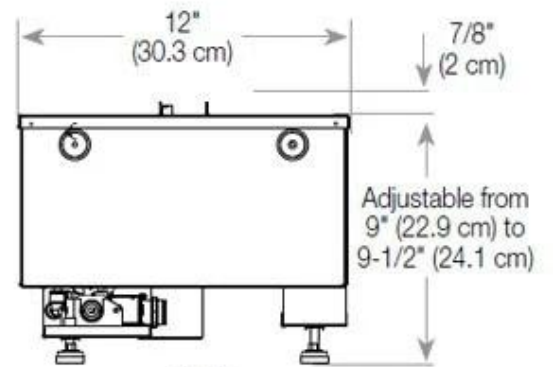

Función

Ventilación	210 cm2
-------------	---------

Función

Vidrio incluido	Sí
-----------------	----

Medidas

Altura	50 cm
--------	-------

Largo/Ancho	100 cm
-------------	--------

Medidas

Longitud cable	150 cm
----------------	--------

Medidas

Peso	30 kg
------	-------

Profundidad	40 cm
-------------	-------

Tipo

Garantía	2 años
----------	--------

Montaje	Chimenea vapor de agua empotrada 1 cara
---------	---

SIDE

CASSETTE 500 MANUAL

TOP

FRONT

SIDE