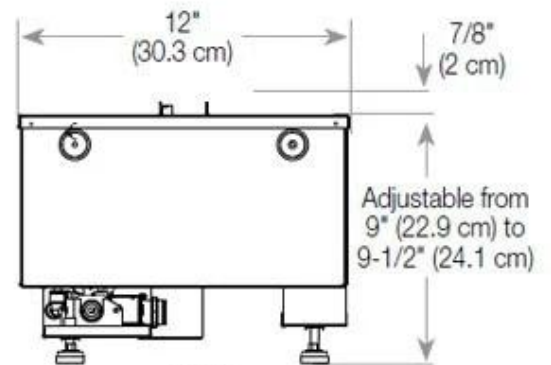

Especificaciones clave

Tipo de producto	Chimenea vapor de agua empotrada 1 cara
Marca	Foco
Uso	Interior
Garantía	2 Años

Dimensiones y peso

Largo/Ancho	80 cm
Altura	50 cm
Profundidad	40 cm
Peso	25 kg
Longitud cable	150 cm

Detalles de instalación

Abertura de ventilación requerida	210 cm2
Conducto de chimenea	No requiere conducto
Requisitos de alimentación	Sí

CASSETTE 500 AUTOMATIC

TOP

FRONT

SIDE

CASSETTE 500 MANUAL

TOP