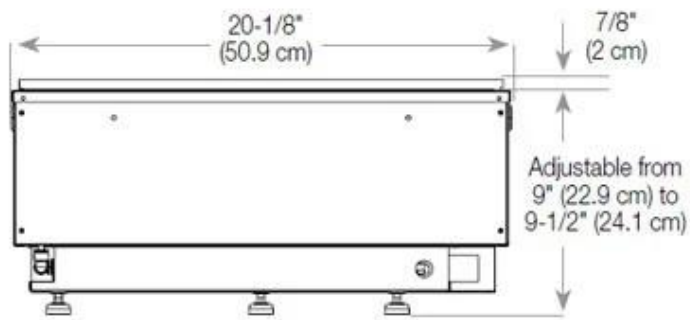

Especificaciones clave

Tipo de producto	Chimenea vapor de agua empotrada 1 cara
Marca	Foco
Uso	Interior
Garantía	2 Años

Dimensiones y peso

Largo/Ancho	80 cm
Altura	50 cm
Profundidad	40 cm
Peso	25 kg
Longitud cable	150 cm

Detalles de instalación

Abertura de ventilación requerida	210 cm2
Conducto de chimenea	No requiere conducto
Requisitos de alimentación	Sí

CASSETTE 500 AUTOMATIC

TOP

FRONT

SIDE

CASSETTE 500 MANUAL

TOP