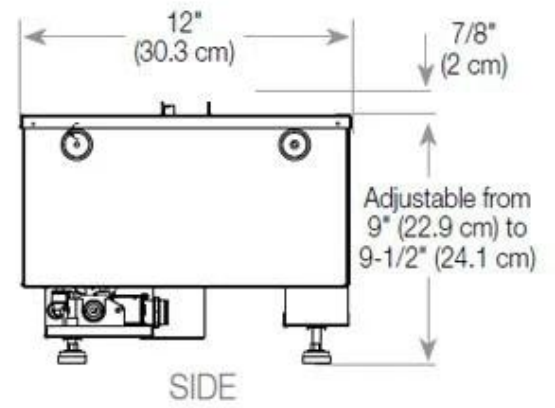

Función

Color de llama	1 Color
Interior	Negro
Material	Vidrio
Material	Acero
Color	Negro
Acabado	Mate
Decoración	Leña (adicional)
Vidrio incluido	Sí
Peso del vidrio	15 cm

Tipo

Montaje	Chimenea vapor de agua empotrada 1 cara
Productor	Foco
Tipo de chimenea	Frontal
Uso	Interior
Garantía	2 años

Medidas

Largo/Ancho	80 cm
Altura	50 cm
Profundidad	40 cm
Peso	25 kg
Longitud cable	150 cm

CASSETTE 500 AUTOMATIC

CASSETTE 500 MANUAL

TOP

FRONT

SIDE