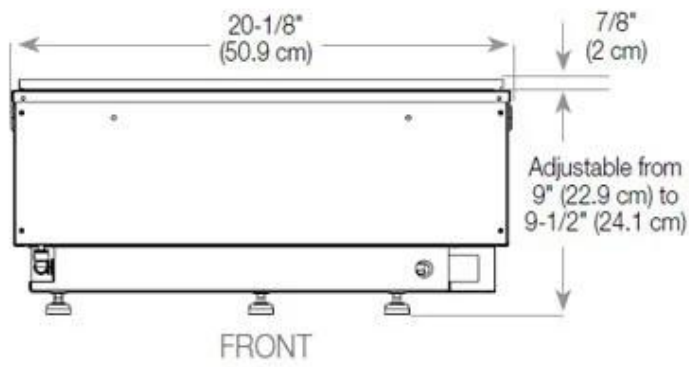

Función

Color de llama	1 Color
Interior	Negro
Material	Vidrio
Material	Acero
Color	Negro
Acabado	Mate
Decoración	Leña (adicional)
Vidrio incluido	Sí
Peso del vidrio	15 cm

Tipo

Montaje	Chimenea vapor de agua empotrada 1 cara
Productor	Foco
Tipo de chimenea	Frontal
Uso	Interior
Garantía	2 años

Medidas

Largo/Ancho	80 cm
Altura	50 cm
Profundidad	40 cm
Peso	25 kg
Longitud cable	150 cm

CASSETTE 500 AUTOMATIC

CASSETTE 500 MANUAL

TOP

FRONT

SIDE