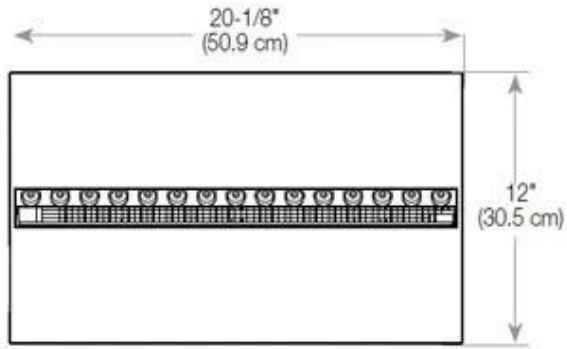

Función

Color de llama	1 Color
Interior	Negro
Material	Vidrio
Material	Acero
Color	Negro
Acabado	Mate
Decoración	Leña (adicional)
Vidrio incluido	Sí
Peso del vidrio	15 cm

Tipo

Montaje	Chimenea vapor de agua empotrada 1 cara
Productor	Foco
Tipo de chimenea	Frontal
Uso	Interior
Garantía	2 años

Medidas

Largo/Ancho	80 cm
Altura	50 cm
Profundidad	40 cm
Peso	25 kg
Longitud cable	150 cm

CASSETTE 500 AUTOMATIC

CASSETTE 500 MANUAL

TOP

FRONT

SIDE