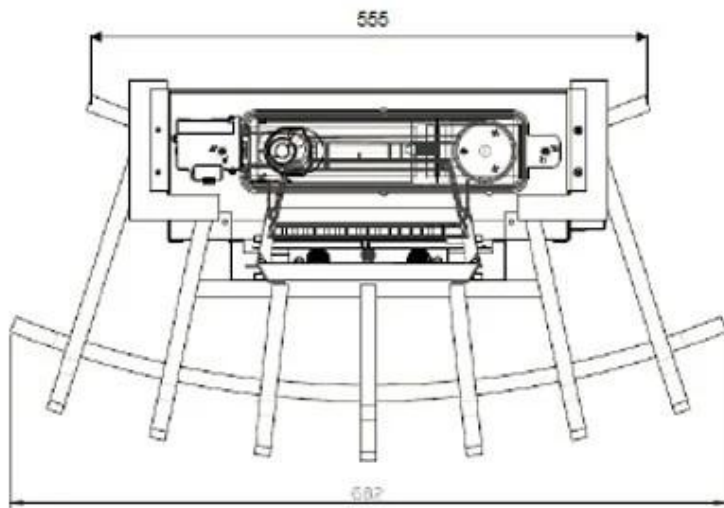

SCALE 0.250