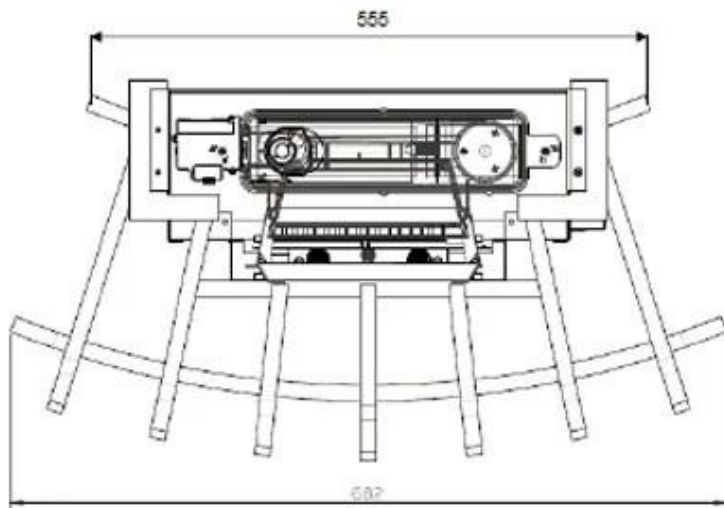

Especificaciones clave

Tipo de producto	Tanque vapor de agua
Marca	Dimplex
Uso	Interior
Garantía	2 Años

Dimensiones y peso

Largo/Ancho	68,2 cm
Altura	33 cm
Profundidad	36,1 cm
Peso	11 kg
Longitud cable	150 cm

Especificaciones técnicas

	60
Combustible	Water and Electricity
Tiempo de combustión hasta	10 horas
Color de llama	1 Color
Capacidad	1 Litro
Consumo	0,1 L/hora

Material y apariencia

Material	Acero
Color	Negro
Decoración	Troncos leña

Detalles de instalación

Requisitos de alimentación	Sí
----------------------------	----

SCALE 0.250