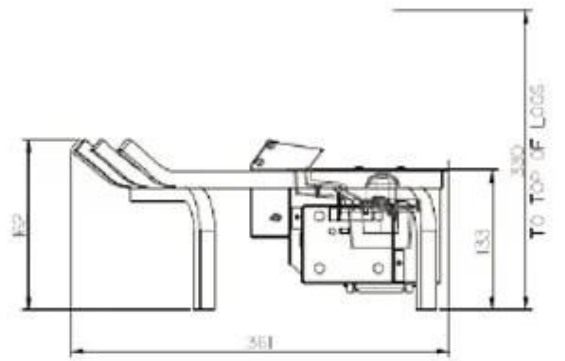

Función

Color de llama	1 Color
Material	Acero
Color	Negro
Decoración	Troncos leña

Tipo

Montaje	Tanque vapor de agua
Productor	Dimplex
Uso	Interior
Garantía	2 años

Medidas

Largo/Ancho	68,2 cm
Altura	33 cm
Profundidad	36,1 cm
Peso	11 kg
Longitud cable	150 cm

SCALE 0.250