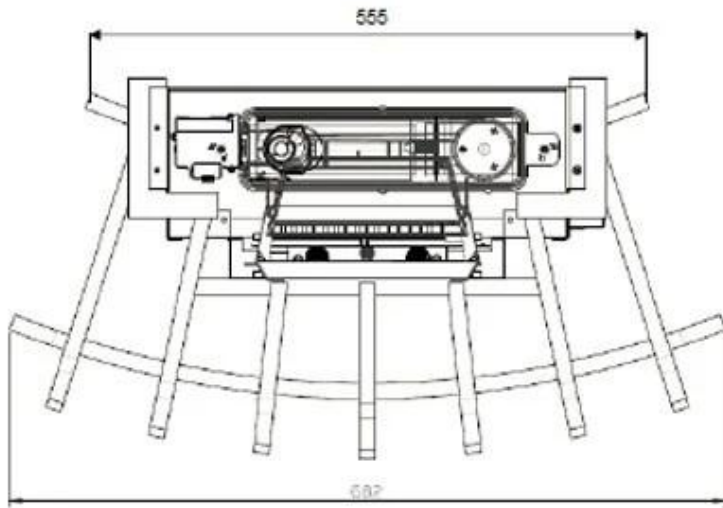

SILVERTON OPTI-MYST CHIMENEA

HYB-10-017

Inserto Opti-myst que se puede colocar en una chimenea. Por ejemplo, puede actualizar su vieja chimenea y darle una nueva vida.

ESPECIFICACIONES TÉCNICAS

Función

Requiere electricidad	Sí
Llama ajustable	No
Tiempo de combustión	10 horas
Capacidad	1 Litro
	60
Control remoto	Sí (incluido)
Control	Remoto
Combustible	Water and Electricity
Consumo	0,1 L/hora

Función

Color de llama	1 Color
Material	Acero
Color	Negro
Decoración	Troncos leña

Tipo

Montaje	Tanque vapor de agua
Productor	Dimplex
Uso	Interior
Garantía	2 años

Medidas

Largo/Ancho	68,2 cm
Altura	33 cm
Profundidad	36,1 cm
Peso	11 kg
Longitud cable	150 cm

SCALE 0.250