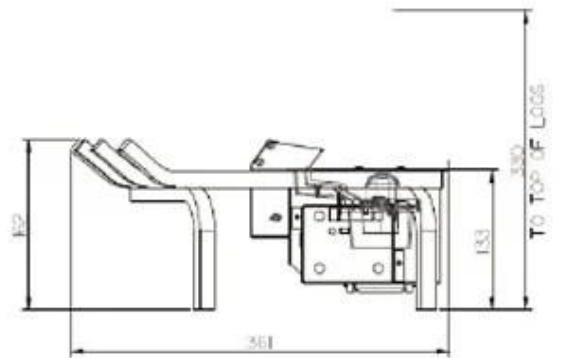

SCALE 0.250