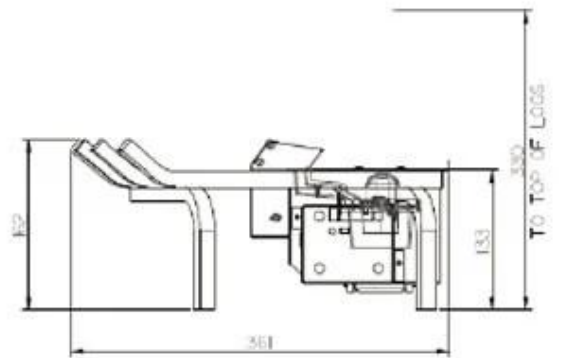

Especificaciones clave

Tipo de producto	Tanque vapor de agua
Marca	Dimplex
Uso	Interior
Garantía	2 Años

Dimensiones y peso

Largo/Ancho	68,2 cm
Altura	33 cm
Profundidad	36,1 cm
Peso	11 kg
Longitud cable	150 cm

Especificaciones técnicas

	60
Combustible	Water and Electricity
Tiempo de combustión hasta	10 horas
Color de llama	1 Color
Capacidad	1 Litro
Consumo	0,1 L/hora

Material y apariencia

Material	Acero
Color	Negro
Decoración	Troncos leña

Detalles de instalación

Requisitos de alimentación	Sí
----------------------------	----

SCALE 0.250