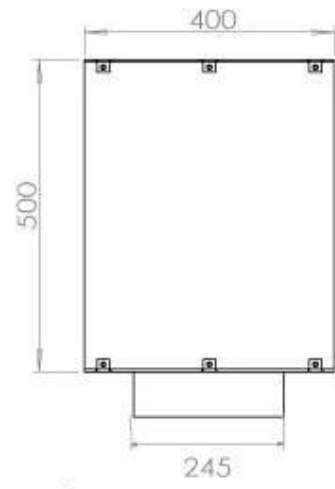

ESPECIFICACIONES TÉCNICAS

Quemador - Funciones

Llama ajustable	Sí
Control	Remoto
Control	Automático
Control	Manual
Tamaño mínimo de habitación	80 m ³
Modelo de quemador	4 Litros Superior
Longitud de la llama	60 cm
Control remoto	Sí (compra adicional)
Tiempo de combustión hasta	6,5 horas
Requisitos de alimentación	No
Requisitos de alimentación	Sí
Poder calorífico (máx.)	4,4 kW
Consumo	0,62 L/hora

Medidas

Largo/Ancho	100 cm
Altura	50 cm
Profundidad	40 cm
Peso	58,5 kg

Apariencia

Material	Acero
Grosor del acero	4 mm
Color	Negro
Vidrio incluido	Sí

Tipo

Tipo de producto	Chimenea bioetanol empotrada 1 cara
Combustible	Bioetanol
Conducto de chimenea	No requiere conducto
Marca	Foco
Uso	Interior
Vista de las llamas	Frontal
Garantía	2 Años
Tasa de cambio de aire recomendada	1

FLA 3+ 790 mm

FLA 3 790 mm

PrimeFire 700

Automatic burner 700

Superior Manual 800