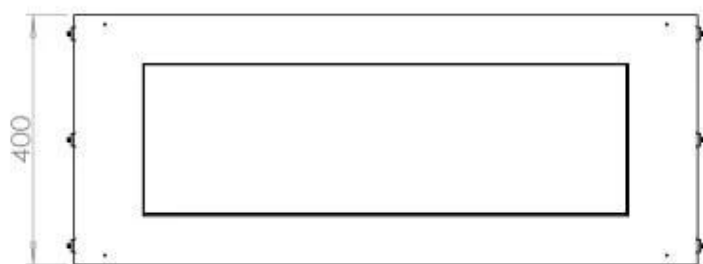

Medidas

Largo/Ancho	100 cm
Altura	50 cm
Profundidad	40 cm
Peso	58,5 kg

Apariencia

Material	Acero
Grosor acero	4 mm
Color	Negro
Vidrio incluido	Sí

FLA 3+ 790 mm

FLA 3 790 mm

PrimeFire 700

Automatic burner 700