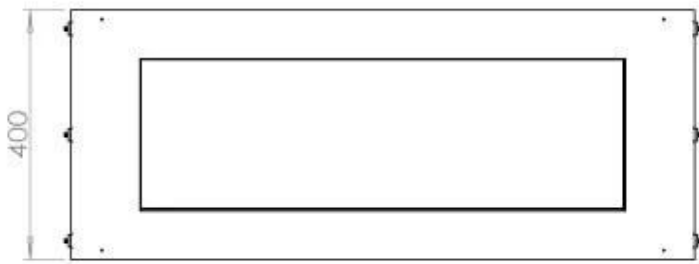

Medidas

Largo/Ancho	100 cm
Altura	50 cm
Profundidad	40 cm
Peso	58,5 kg

Apariencia

Material	Acero
Grosor acero	4 mm
Color	Negro
Vidrio incluido	Sí

FLA 3+ 790 mm

FLA 3 790 mm

PrimeFire 700

Automatic burner 700