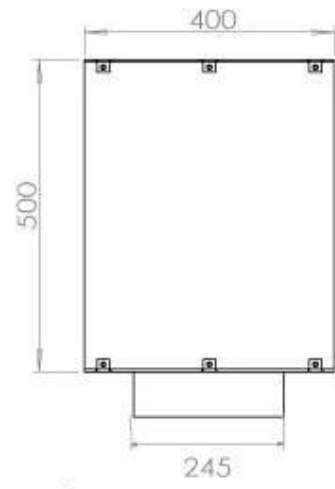

Medidas

Largo/Ancho	100 cm
Altura	50 cm
Profundidad	40 cm
Peso	58,5 kg

Apariencia

Material	Acero
Grosor acero	4 mm
Color	Negro
Vidrio incluido	Sí

FLA 3+ 790 mm

FLA 3 790 mm

PrimeFire 700

Automatic burner 700