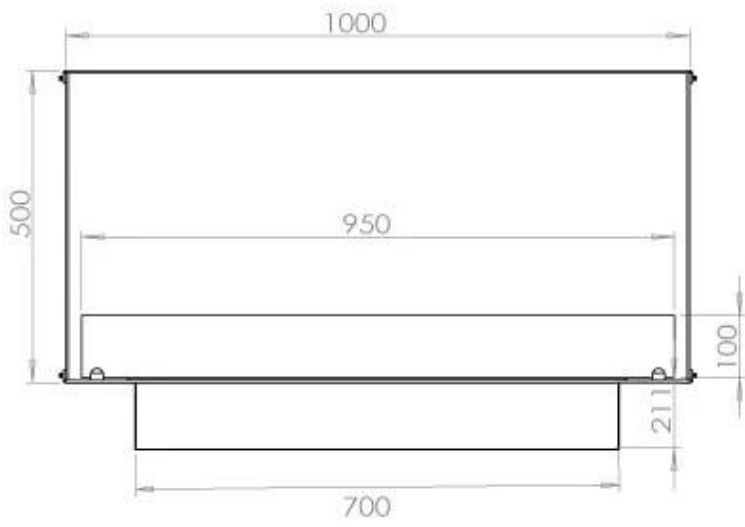

ESPECIFICACIONES TÉCNICAS

Quemador - Funciones

Control	Remoto
Control	Automático
Control	Manual
Tiempo de combustión	6,5 horas
Tamaño mínimo de habitación	80 m ³
Quemadores	4 Litros Superior
Longitud de la llama	60 cm
Poder calorífico (máx.)	4,4 kW
Control remoto	Sí (compra adicional)
Requiere electricidad	No
Requiere electricidad	Sí
Llama ajustable	Sí
Consumo	0,62 L/hora

Medidas

Largo/Ancho	100 cm
Altura	50 cm
Profundidad	40 cm
Peso	58,5 kg

Apariencia

Material	Acero
Grosor acero	4 mm
Color	Negro
Vidrio incluido	Sí

FLA 3+ 790 mm

FLA 3 790 mm

PrimeFire 700

Automatic burner 700