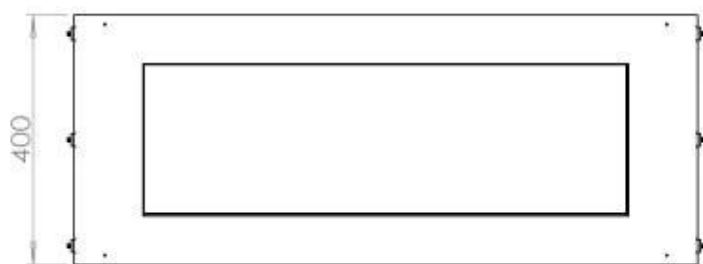

FLA 3+ 790 mm