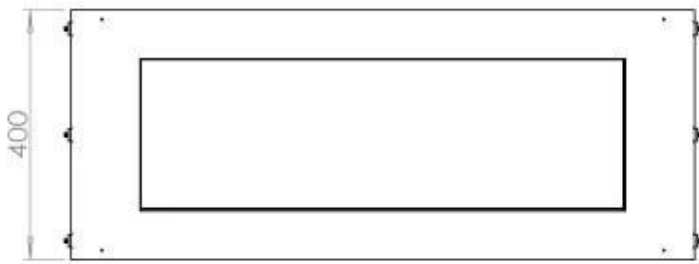

Medidas

Largo/Ancho	100 cm
Altura	50 cm
Profundidad	40 cm
Peso	58,5 kg

Apariencia

Material	Acero
Grosor acero	4 mm
Color	Negro
Vidrio incluido	Sí

FLA 3+ 790 mm

FLA 3 790 mm

PrimeFire 700

Automatic burner 700