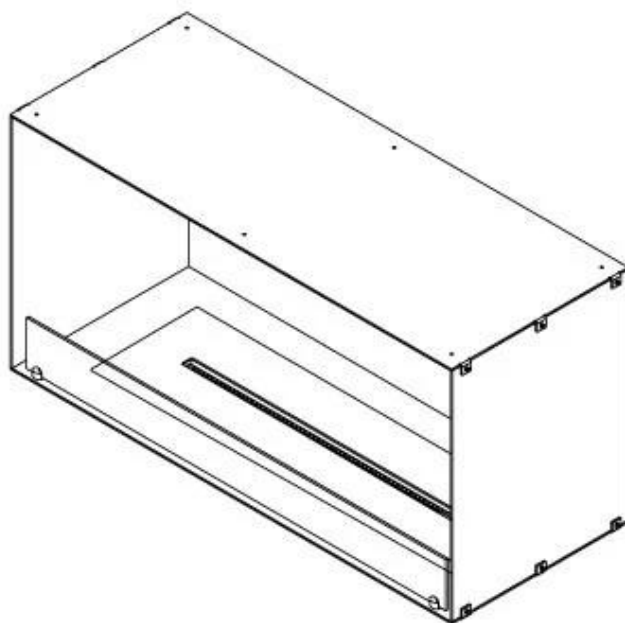

PrimeFire 700