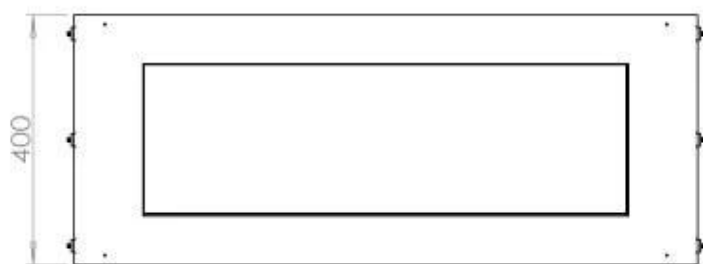

PrimeFire 700