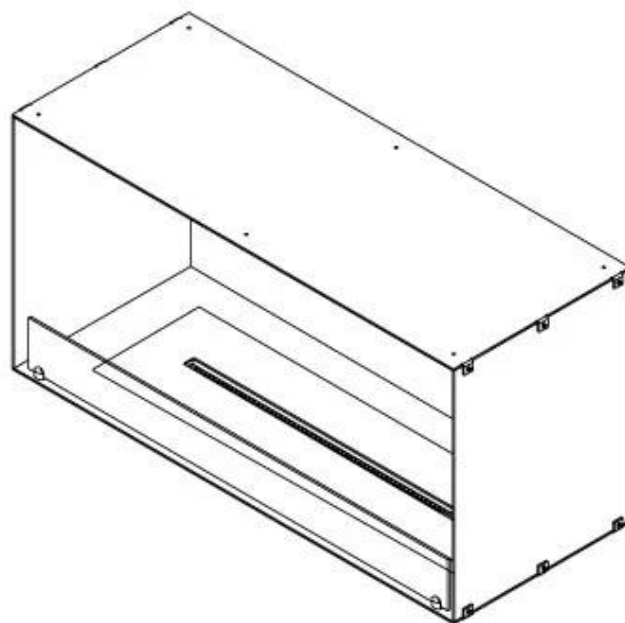

FLA 3+ 790 mm