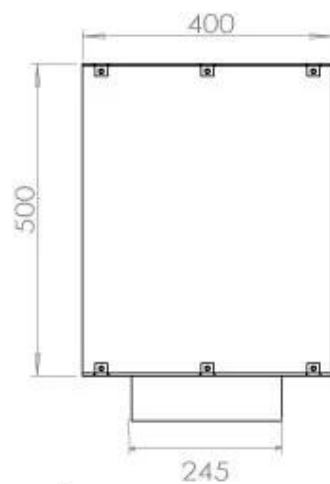

PrimeFire 700