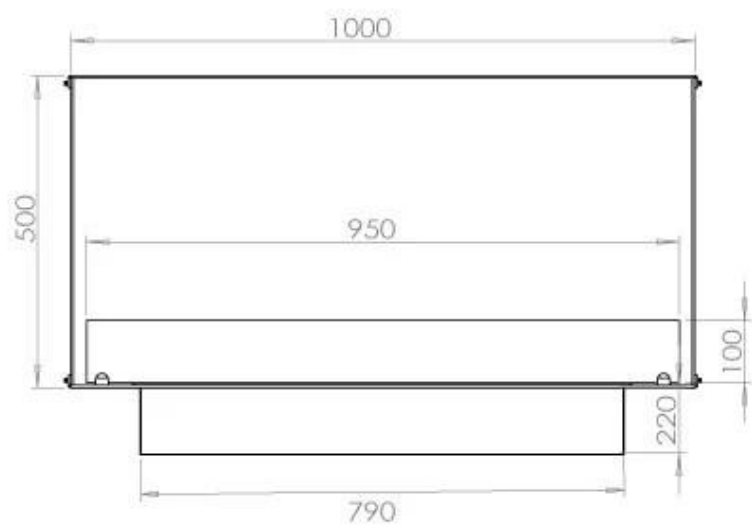

ESPECIFICACIONES TÉCNICAS

Quemador - Funciones

Control	Remoto
Control	Automático
Control	Manual
Tiempo de combustión	6,5 horas
Tamaño mínimo de habitación	80 m ³
Quemadores	4 Litros Superior
Longitud de la llama	60 cm
Poder calorífico (máx.)	4,4 kW
Control remoto	Sí (compra adicional)
Requiere electricidad	No
Requiere electricidad	Sí
Llama ajustable	Sí
Consumo	0,62 L/hora

Medidas

Largo/Ancho	100 cm
Altura	50 cm
Profundidad	40 cm
Peso	58,5 kg

Apariencia

Material	Acero
Grosor acero	4 mm
Color	Negro
Vidrio incluido	Sí

FLA 3+ 790 mm

FLA 3 790 mm

PrimeFire 700

Automatic burner 700