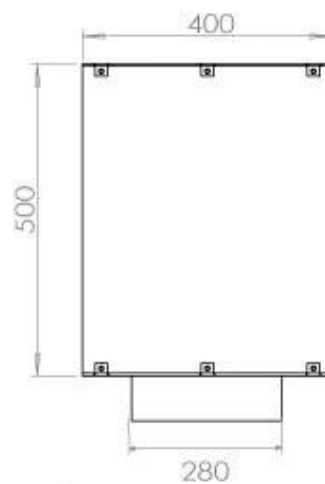

FLA 3+ 790 mm