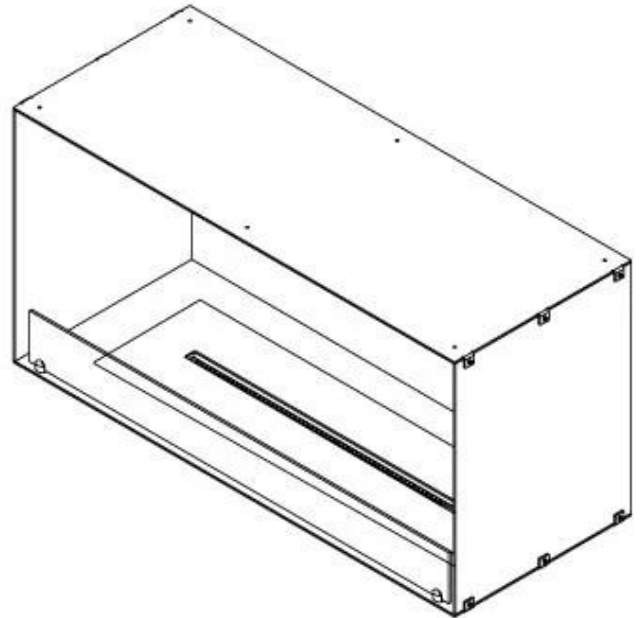

Medidas

Largo/Ancho	100 cm
Altura	50 cm
Profundidad	40 cm
Peso	58,5 kg

Apariencia

Material	Acero
Grosor acero	4 mm
Color	Negro
Vidrio incluido	Sí

FLA 3+ 790 mm

FLA 3 790 mm

PrimeFire 700

Automatic burner 700