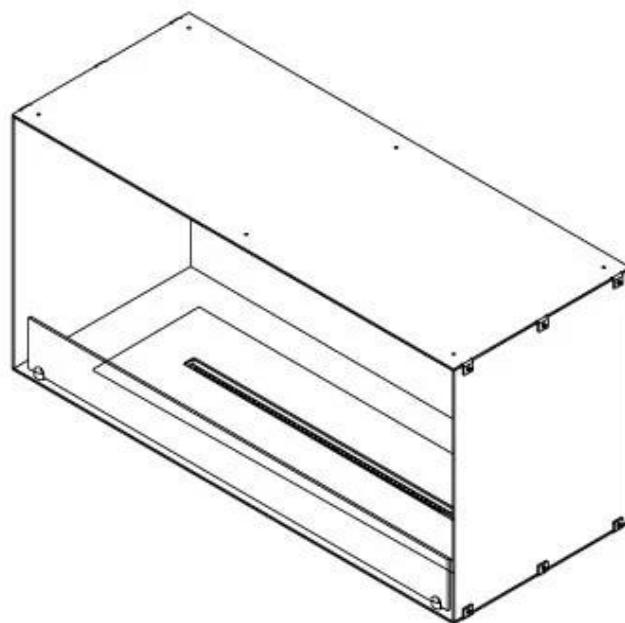

Medidas

Largo/Ancho	100 cm
Altura	50 cm
Profundidad	40 cm
Peso	58,5 kg

Apariencia

Material	Acero
Grosor acero	4 mm
Color	Negro
Vidrio incluido	Sí

FLA 3+ 790 mm

FLA 3 790 mm

PrimeFire 700

Automatic burner 700