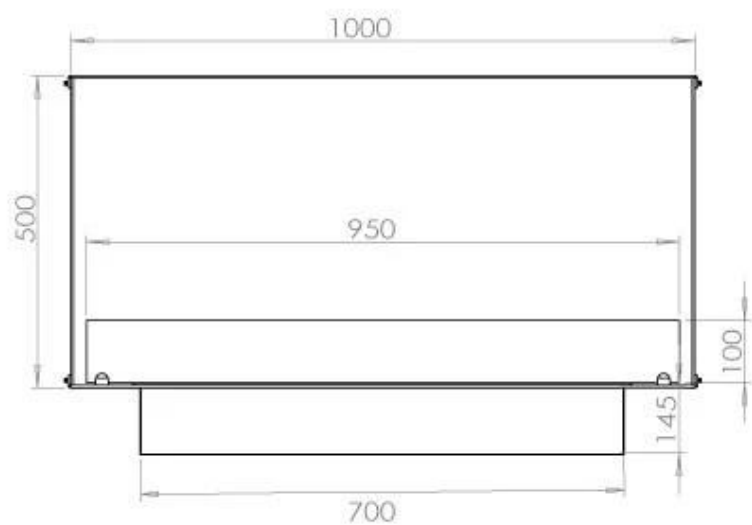

PrimeFire 700