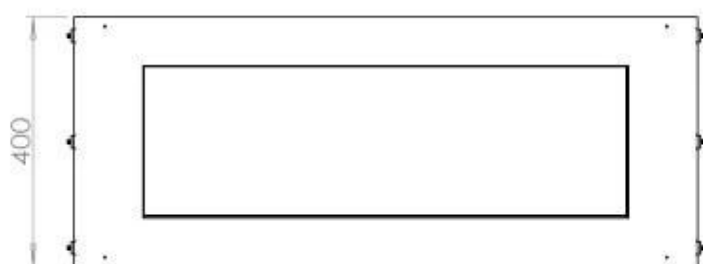

Medidas

Largo/Ancho	100 cm
Altura	50 cm
Profundidad	40 cm
Peso	58,5 kg

Apariencia

Material	Acero
Grosor acero	4 mm
Color	Negro
Vidrio incluido	Sí

FLA 3+ 790 mm

FLA 3 790 mm

PrimeFire 700

Automatic burner 700