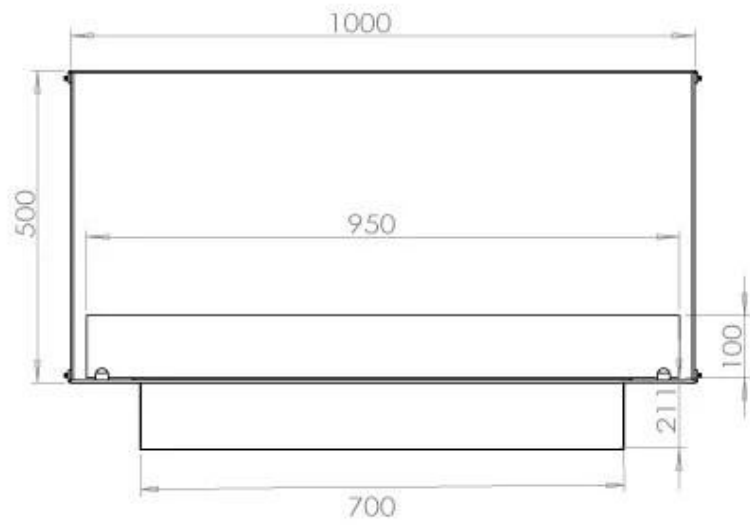

ESPECIFICACIONES TÉCNICAS

Quemador - Funciones

Llama ajustable	Sí
Control	Remoto
Control	Automático
Control	Manual
Tamaño mínimo de habitación	80 m ³
Modelo de quemador	4 Litros Superior
Longitud de la llama	60 cm
Control remoto	Sí (compra adicional)
Tiempo de combustión hasta	6,5 horas
Requisitos de alimentación	No
Requisitos de alimentación	Sí
Poder calorífico (máx.)	4,4 kW
Consumo	0,62 L/hora

Medidas

Largo/Ancho	100 cm
Altura	50 cm
Profundidad	40 cm
Peso	58,5 kg

Apariencia

Material	Acero
Grosor del acero	4 mm
Color	Negro
Vidrio incluido	Sí

Tipo

Tipo de producto	Chimenea bioetanol empotrada 1 cara
Combustible	Bioetanol
Conducto de chimenea	No requiere conducto
Marca	Foco
Uso	Interior
Vista de las llamas	Frontal
Garantía	2 Años
Tasa de cambio de aire recomendada	1

FLA 3+ 790 mm

FLA 3 790 mm

PrimeFire 700

Automatic burner 700

Superior Manual 800