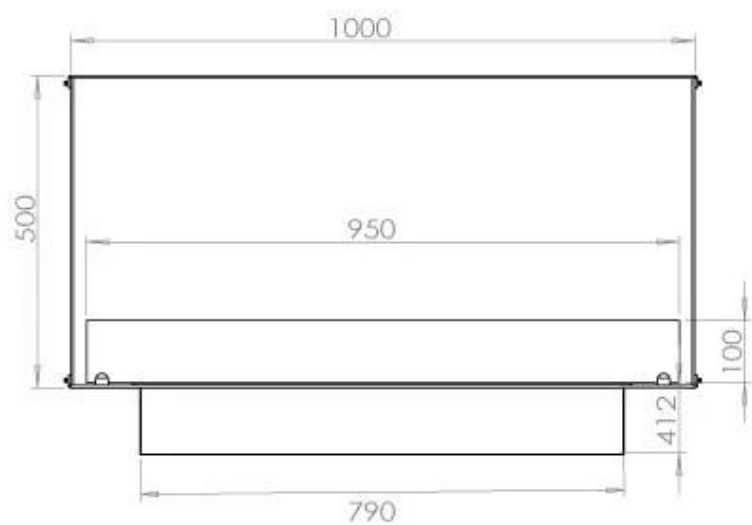

FLA 3+ 790 mm