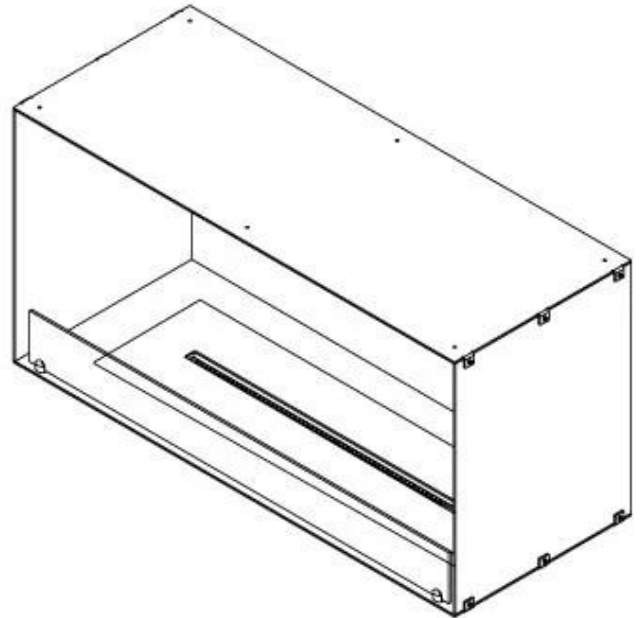

Medidas

Largo/Ancho	100 cm
Altura	50 cm
Profundidad	40 cm
Peso	58,5 kg

Apariencia

Material	Acero
Grosor del acero	4 mm
Color	Negro
Vidrio incluido	Sí

Tipo

Tipo de producto	Chimenea bioetanol empotrada 1 cara
Combustible	Bioetanol
Conducto de chimenea	No requiere conducto
Marca	Foco
Uso	Interior
Vista de las llamas	Frontal
Garantía	2 Años
Tasa de cambio de aire recomendada	1

FLA 3+ 790 mm

FLA 3 790 mm

PrimeFire 700

Automatic burner 700

Superior Manual 800