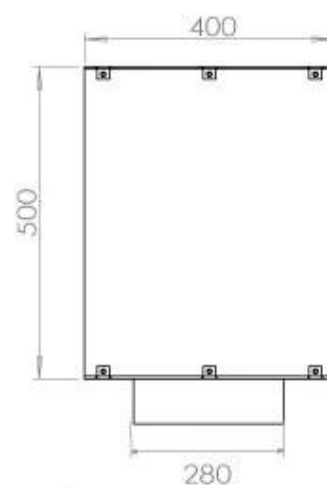

Medidas

Largo/Ancho	100 cm
Altura	50 cm
Profundidad	40 cm
Peso	58,5 kg

Apariencia

Material	Acero
Grosor acero	4 mm
Color	Negro
Vidrio incluido	Sí

FLA 3+ 790 mm

FLA 3 790 mm

PrimeFire 700

Automatic burner 700