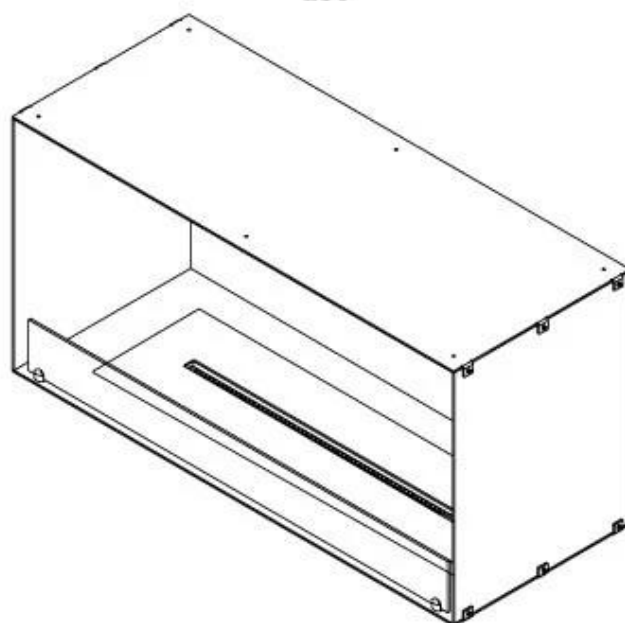

Medidas

Largo/Ancho	100 cm
Altura	50 cm
Profundidad	40 cm
Peso	58,5 kg

Apariencia

Material	Acero
Grosor acero	4 mm
Color	Negro
Vidrio incluido	Sí

FLA 3+ 790 mm

FLA 3 790 mm

PrimeFire 700

Automatic burner 700