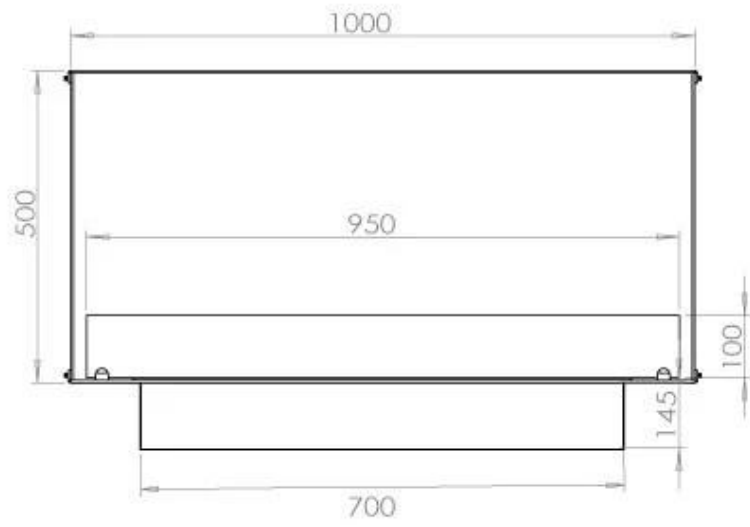

ESPECIFICACIONES TÉCNICAS

Quemador - Funciones

Control	Remoto
Control	Automático
Control	Manual
Tiempo de combustión	6,5 horas
Tamaño mínimo de habitación	80 m ³
Quemadores	4 Litros Superior
Longitud de la llama	60 cm
Poder calorífico (máx.)	4,4 kW
Control remoto	Sí (compra adicional)
Requiere electricidad	No
Requiere electricidad	Sí
Llama ajustable	Sí
Consumo	0,62 L/hora

Medidas

Largo/Ancho	100 cm
Altura	50 cm
Profundidad	40 cm
Peso	58,5 kg

Apariencia

Material	Acero
Grosor acero	4 mm
Color	Negro
Vidrio incluido	Sí

FLA 3+ 790 mm

FLA 3 790 mm

PrimeFire 700

Automatic burner 700