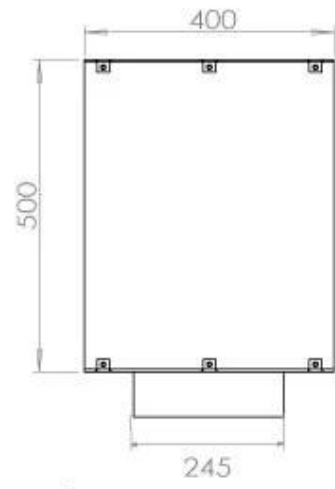

Medidas

Largo/Ancho	100 cm
Altura	50 cm
Profundidad	40 cm
Peso	58,5 kg

Apariencia

Material	Acero
Grosor acero	4 mm
Color	Negro
Vidrio incluido	Sí

FLA 3+ 790 mm

FLA 3 790 mm

PrimeFire 700

Automatic burner 700