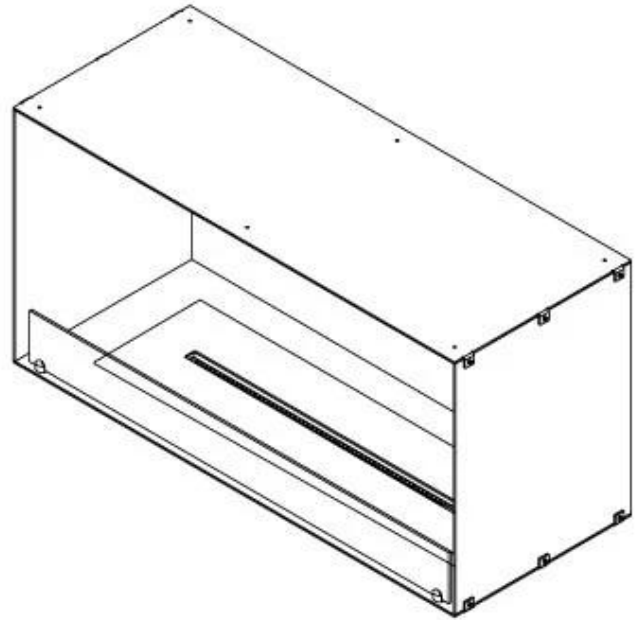

Medidas

Largo/Ancho	100 cm
Altura	50 cm
Profundidad	40 cm
Peso	58,5 kg

Apariencia

Material	Acero
Grosor acero	4 mm
Color	Negro
Vidrio incluido	Sí

FLA 3+ 790 mm

FLA 3 790 mm

PrimeFire 700

Automatic burner 700