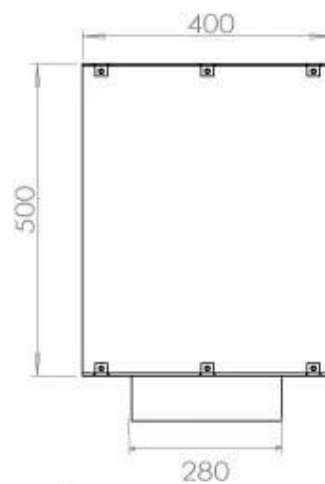

Medidas

Largo/Ancho	100 cm
Altura	50 cm
Profundidad	40 cm
Peso	58,5 kg

Apariencia

Material	Acero
Grosor acero	4 mm
Color	Negro
Vidrio incluido	Sí

FLA 3+ 790 mm

FLA 3 790 mm

PrimeFire 700

Automatic burner 700