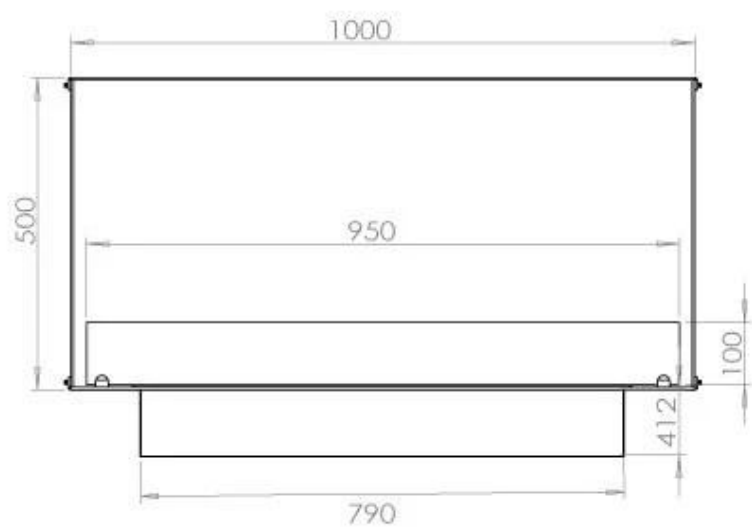

Medidas

Largo/Ancho	100 cm
Altura	50 cm
Profundidad	40 cm
Peso	58,5 kg

Apariencia

Material	Acero
Grosor acero	4 mm
Color	Negro
Vidrio incluido	Sí

FLA 3+ 790 mm

FLA 3 790 mm

PrimeFire 700

Automatic burner 700