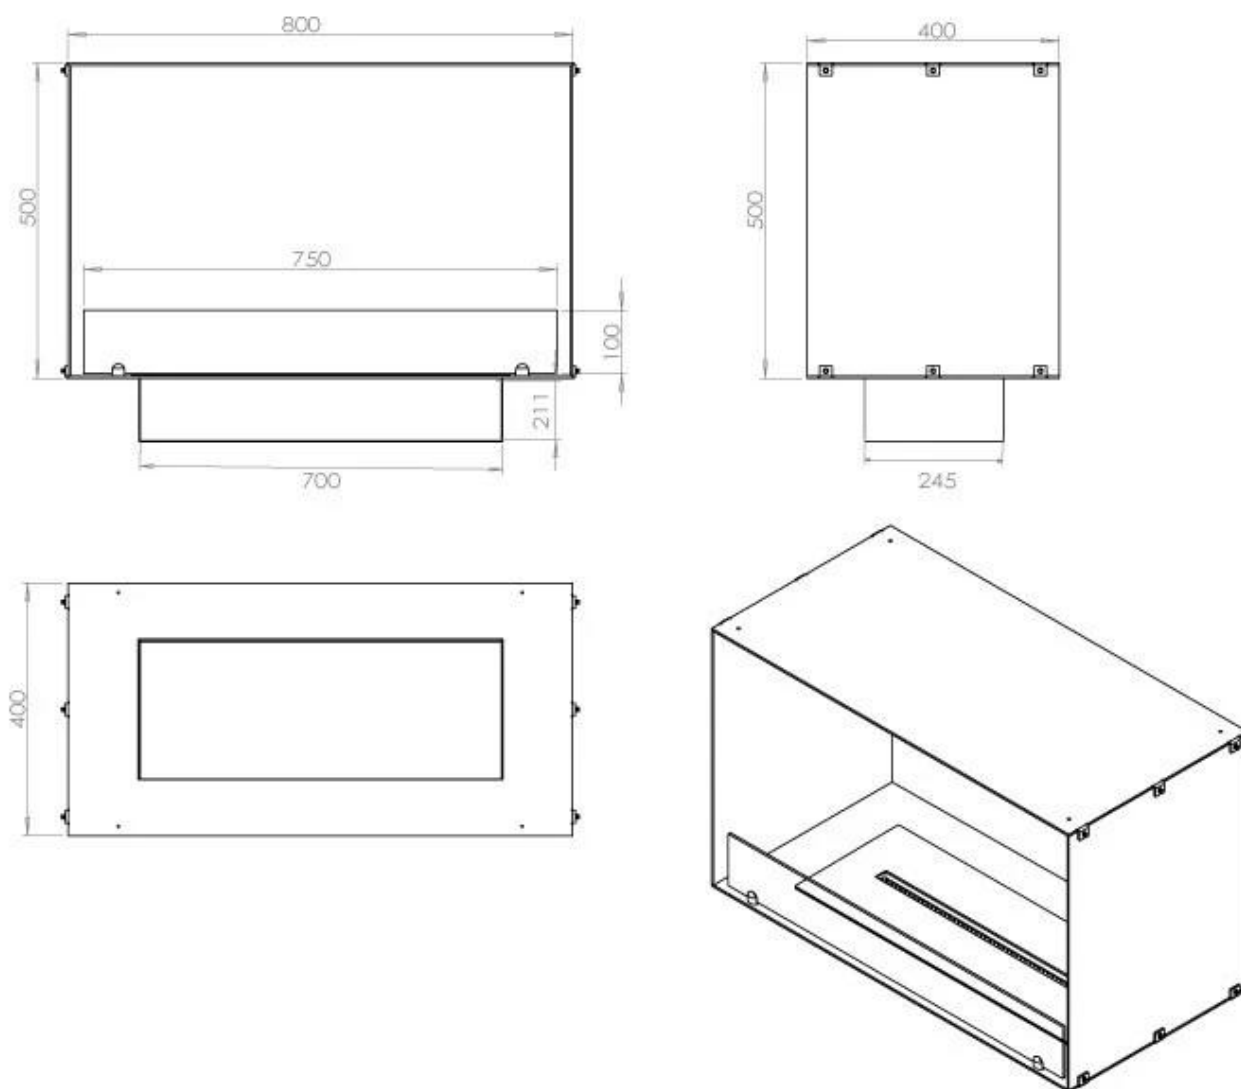

Automatic burner 700