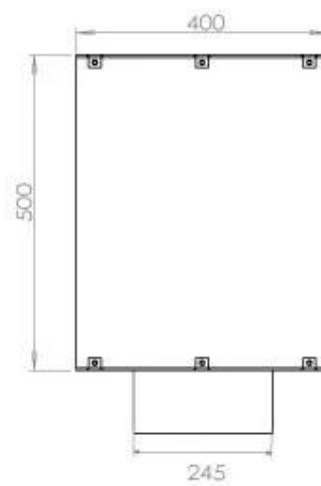

Apariencia

Material	Acero
Grosor acero	4 mm
Color	Negro
Vidrio incluido	Sí

Medidas

Largo/Ancho	80 cm
Altura	50 cm
Profundidad	40 cm
Peso	25 kg

Automatic burner 700

PrimeFire 700

Superior Manual 600