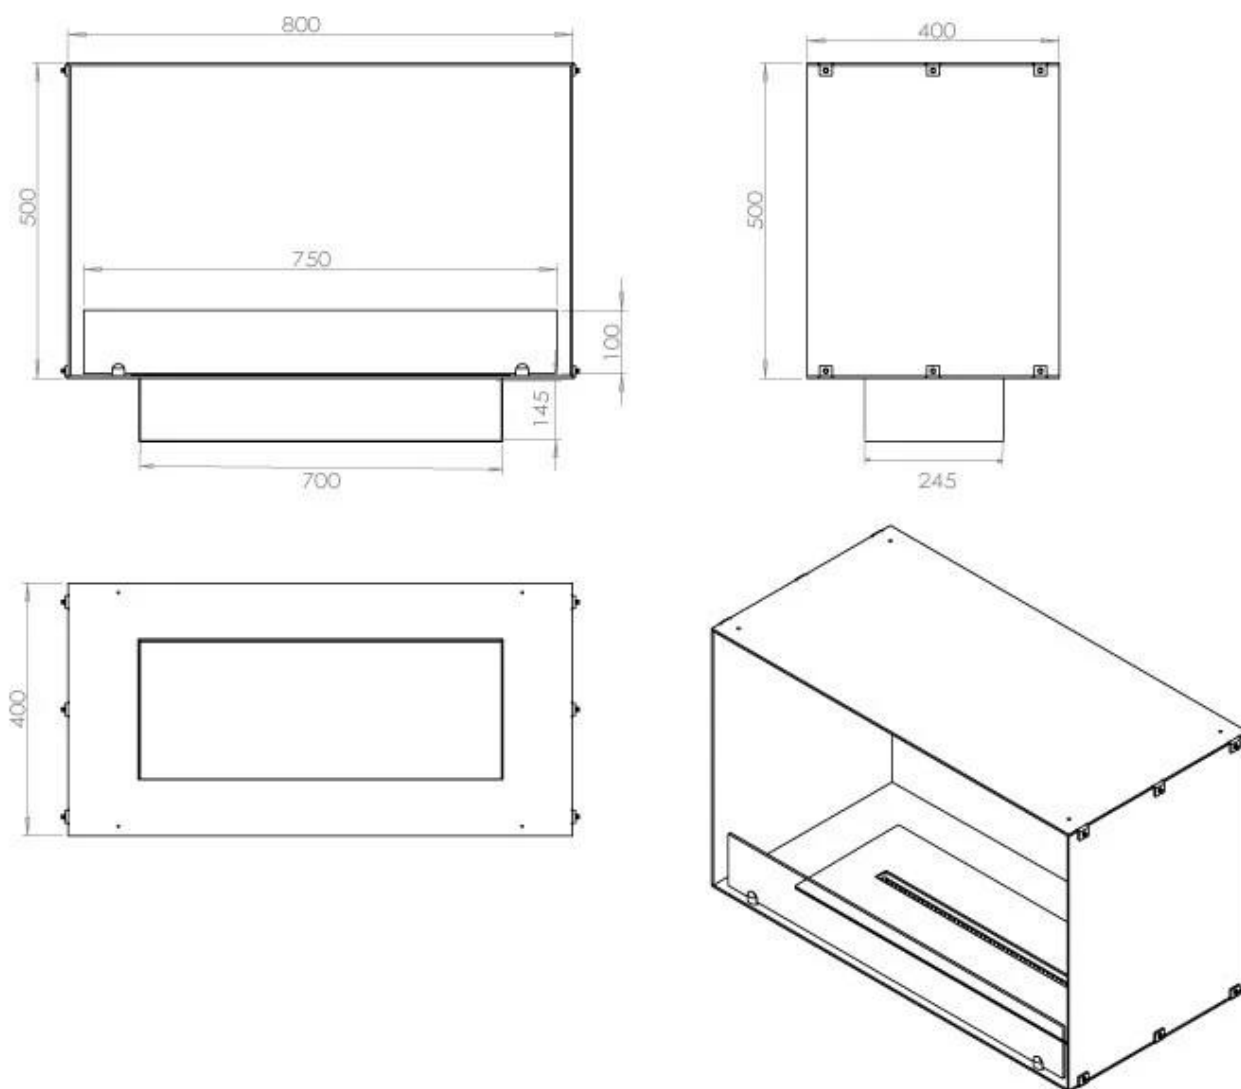

PrimeFire 700