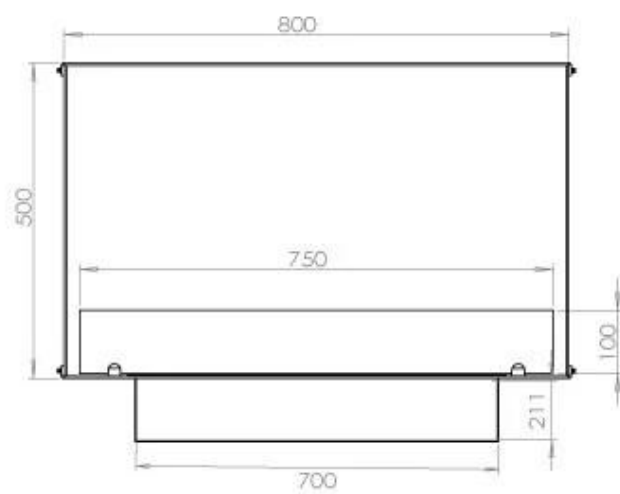

Apariencia

Material	Acero
Grosor acero	4 mm
Color	Negro
Vidrio incluido	Sí

Medidas

Largo/Ancho	80 cm
Altura	50 cm
Profundidad	40 cm
Peso	25 kg

Automatic burner 700

PrimeFire 700

Superior Manual 600