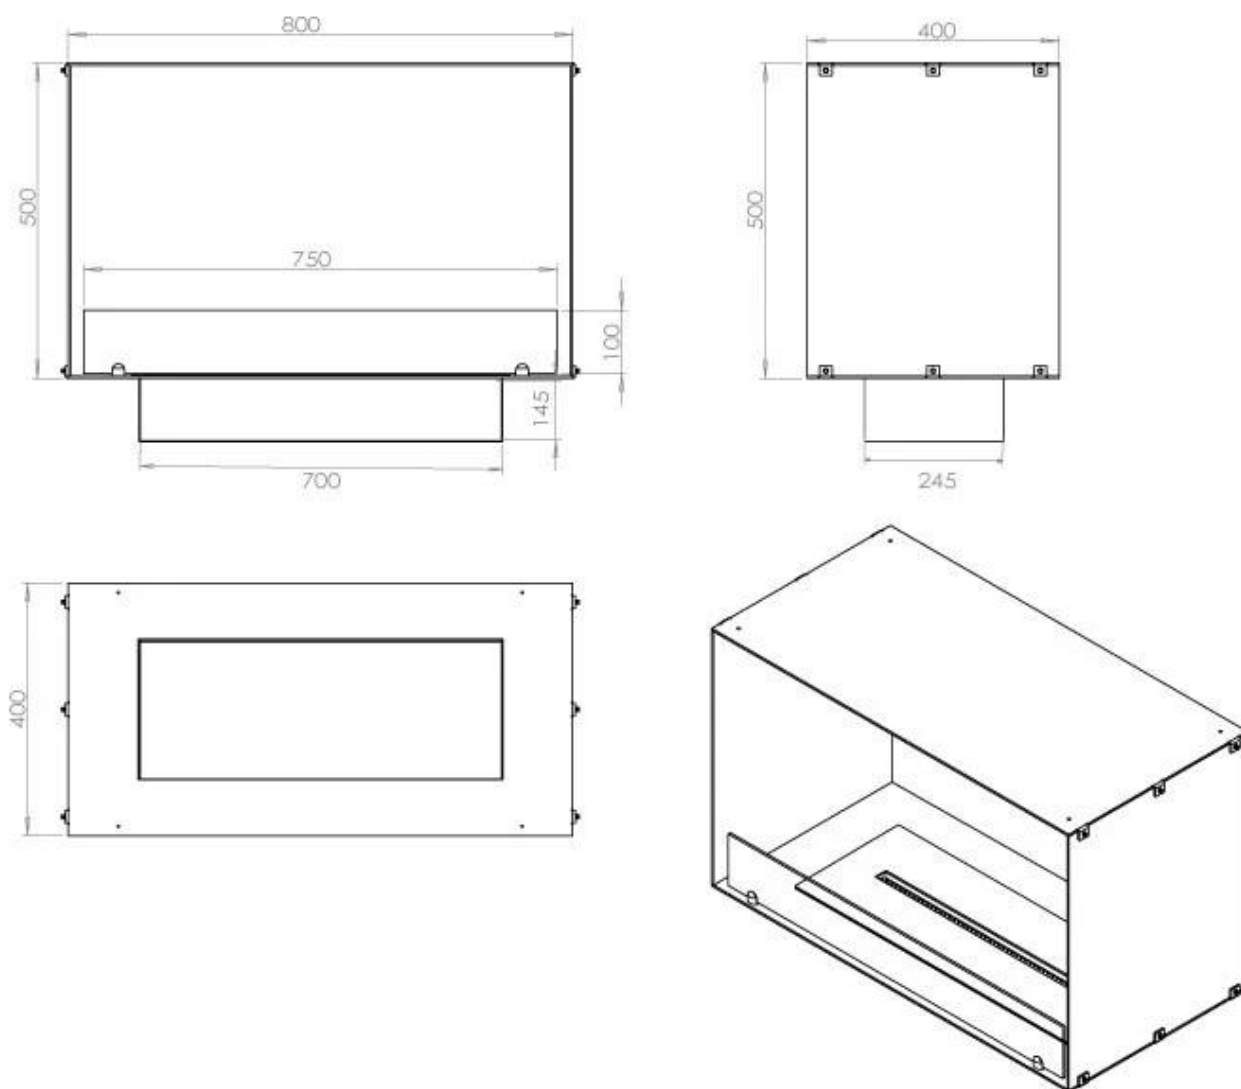

Apariencia

Material	Acero
Grosor acero	4 mm
Color	Negro
Vidrio incluido	Sí

Medidas

Largo/Ancho	80 cm
Altura	50 cm
Profundidad	40 cm
Peso	25 kg

Automatic burner 700

PrimeFire 700

Superior Manual 600