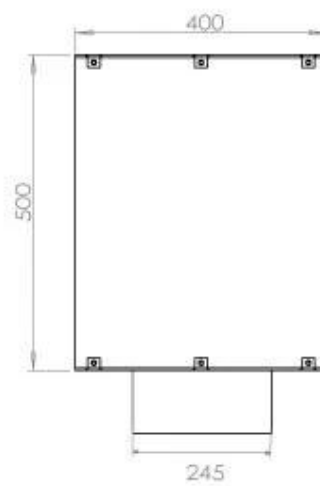

PrimeFire 700