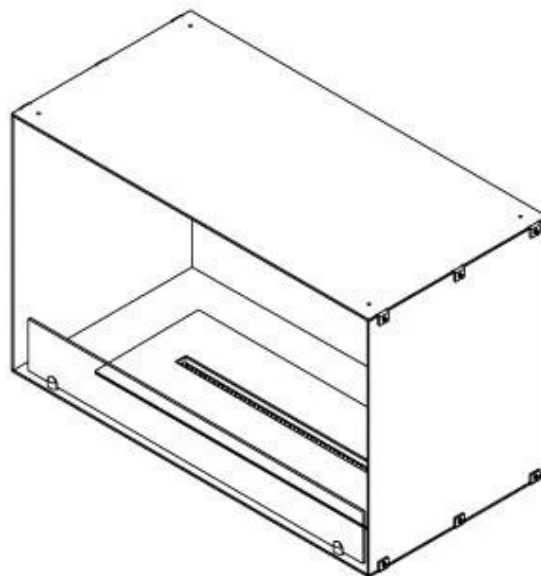

PrimeFire 700