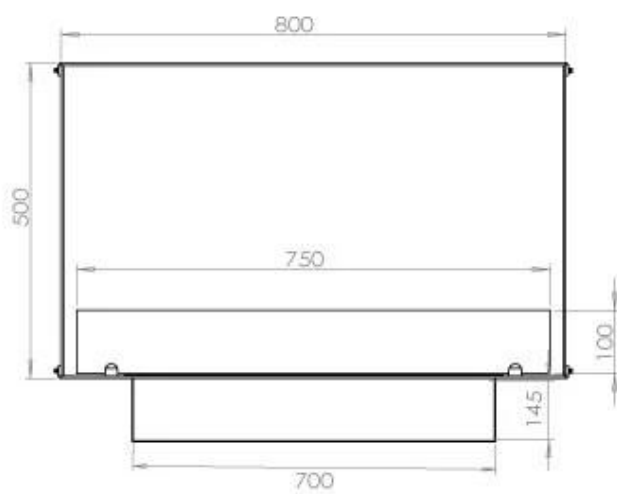

PrimeFire 700