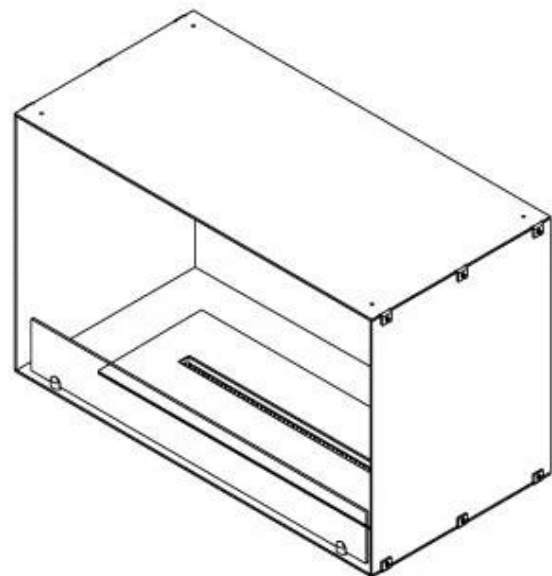

Automatic burner 700