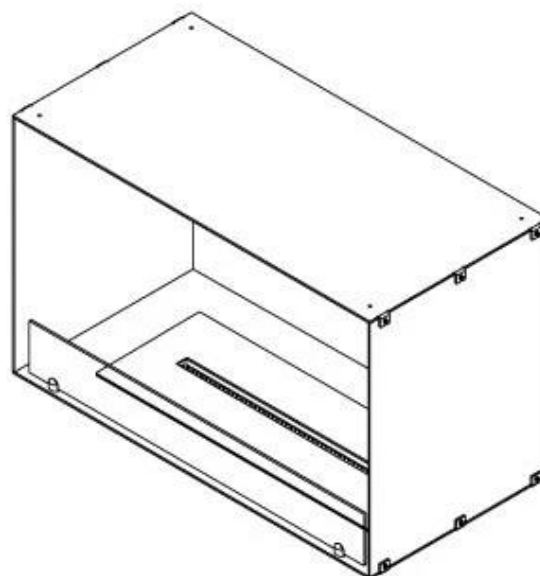

Apariencia

Material	Acero
Grosor acero	4 mm
Color	Negro
Vidrio incluido	Sí

Medidas

Largo/Ancho	80 cm
Altura	50 cm
Profundidad	40 cm
Peso	25 kg

Automatic burner 700

PrimeFire 700

Superior Manual 600