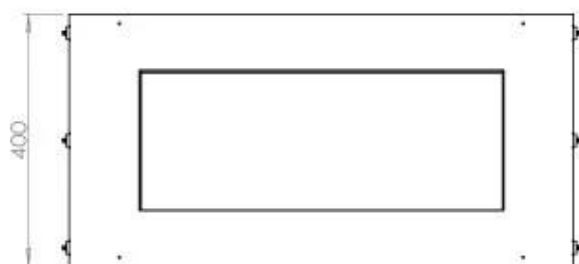

Apariencia

Material	Acero
Grosor acero	4 mm
Color	Negro
Vidrio incluido	Sí

Medidas

Largo/Ancho	80 cm
Altura	50 cm
Profundidad	40 cm
Peso	25 kg

Automatic burner 700

PrimeFire 700

Superior Manual 600