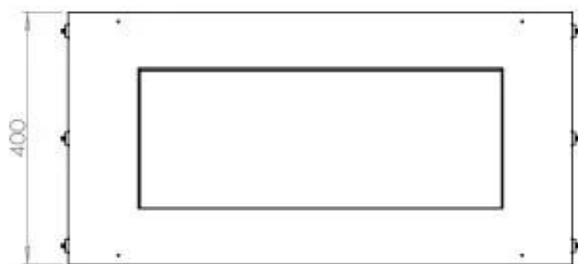

PrimeFire 700