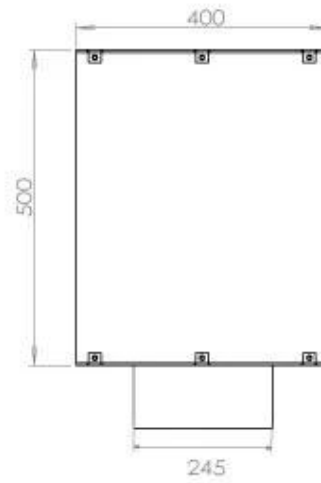

Automatic burner 700