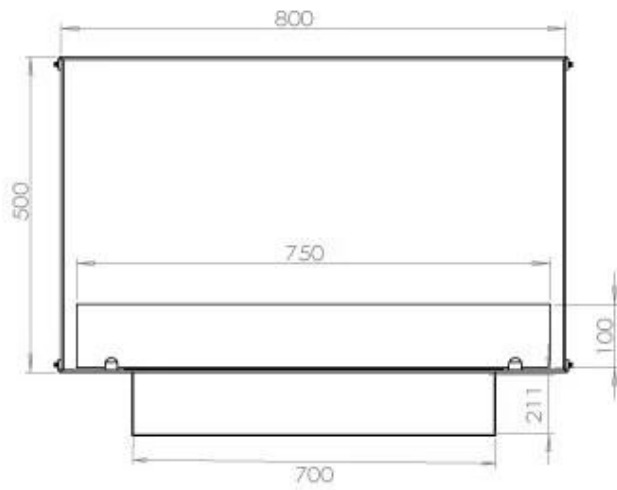

Automatic burner 700