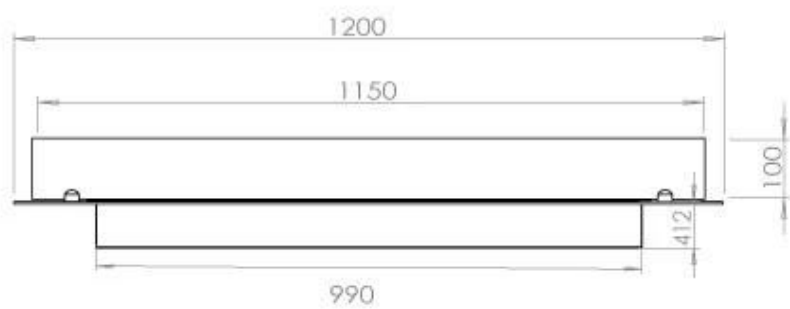

Apariencia

Material	Acero
Grosor del acero	4 mm
Color	Negro
Vidrio incluido	Sí

Medidas

Largo/Ancho	120 cm
Profundidad	40 cm
Peso	20 kg

FLA 3+ 990 mm

FLA 3 990 mm

Automatic burner 1000

PrimeFire 1000