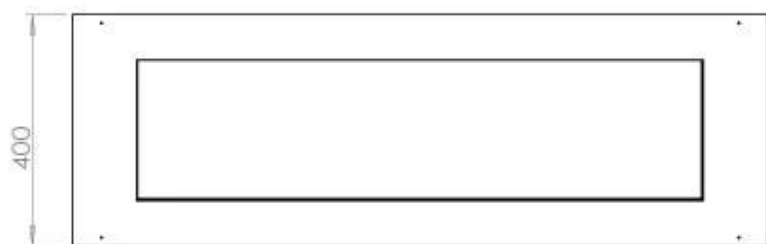

Apariencia

Material	Acero
Grosor acero	4 mm
Color	Negro
Vidrio incluido	Sí

Medidas

Largo/Ancho	120 cm
Profundidad	40 cm
Peso	20 kg

FLA 3+ 990 mm

FLA 3 990 mm

Automatic burner 1000

PrimeFire 1000