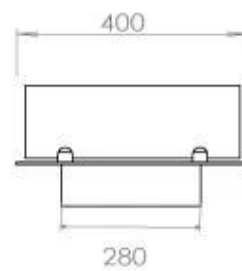

FLA 3+ 990 mm