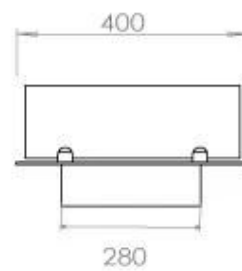

Apariencia

Material	Acero
Grosor del acero	4 mm
Color	Negro
Vidrio incluido	Sí

Medidas

Largo/Ancho	120 cm
Profundidad	40 cm
Peso	20 kg

FLA 3+ 990 mm

FLA 3 990 mm

Automatic burner 1000

PrimeFire 1000