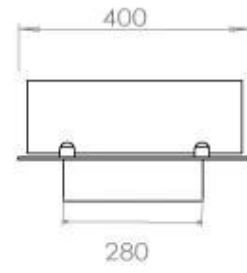

Apariencia

Material	Acero
Grosor del acero	4 mm
Color	Negro
Vidrio incluido	Sí

Medidas

Largo/Ancho	120 cm
Profundidad	40 cm
Peso	20 kg

FLA 3+ 990 mm

FLA 3 990 mm

Automatic burner 1000

PrimeFire 1000