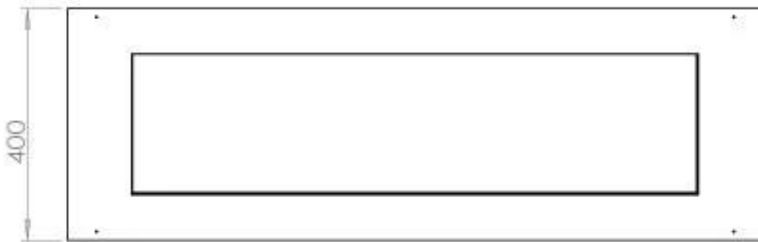

Apariencia

Material	Acero
Grosor acero	4 mm
Color	Negro
Vidrio incluido	Sí

Medidas

Largo/Ancho	120 cm
Profundidad	40 cm
Peso	20 kg

FLA 3+ 990 mm

FLA 3 990 mm

Automatic burner 1000

PrimeFire 1000