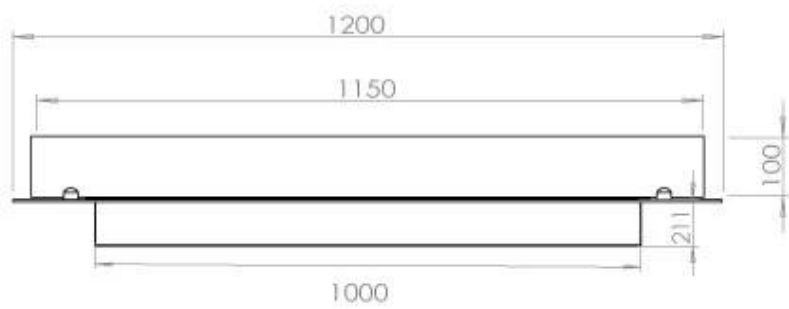

Tipo

Uso	Interior
-----	----------

FLA 3+ 990 mm

FLA 3 990 mm

Automatic burner 1000

PrimeFire 1000

Superior Manual 1000