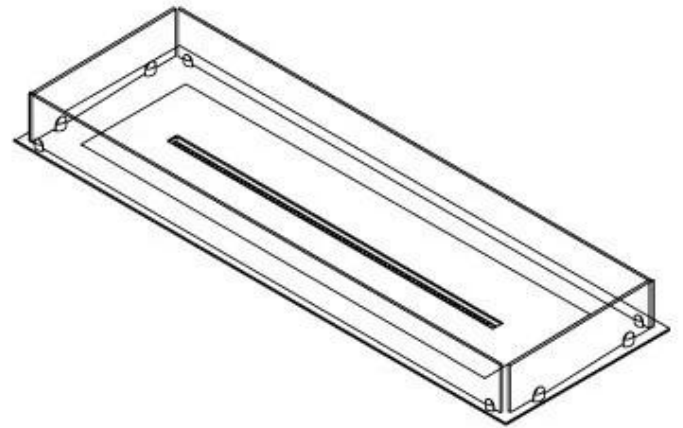

Apariencia

Material	Acero
Grosor acero	4 mm
Color	Negro
Vidrio incluido	Sí

Medidas

Largo/Ancho	120 cm
Profundidad	40 cm
Peso	20 kg

FLA 3+ 990 mm

FLA 3 990 mm

Automatic burner 1000

PrimeFire 1000