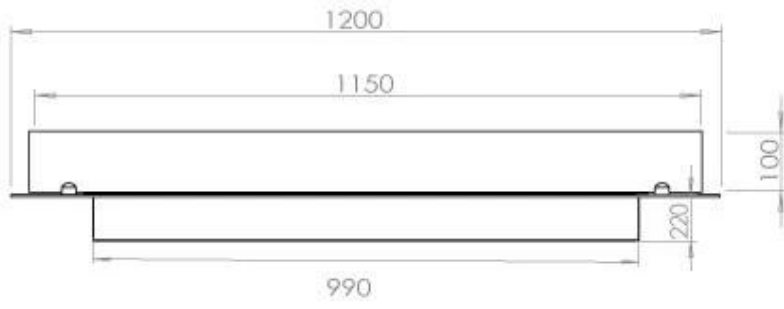

Apariencia

Material	Acero
Grosor acero	4 mm
Color	Negro
Vidrio incluido	Sí

Medidas

Largo/Ancho	120 cm
Profundidad	40 cm
Peso	20 kg

FLA 3+ 990 mm

FLA 3 990 mm

Automatic burner 1000

PrimeFire 1000