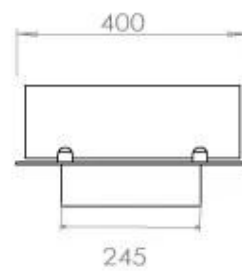

Largo/Ancho	120 cm
Peso	20 kg
Profundidad	40 cm

Quemador - Funciones

Consumo	0,87 L/hora
Control	Automático
Control	Manual
Control	Remoto
Control remoto	Sí (compra adicional)
Llama ajustable	Sí
Longitud de la llama	85 cm
Poder calorífico (máx.)	6,2 kW
Quemadores	5 Litros Superior
Requiere electricidad	No
Requiere electricidad	Sí
Tamaño mínimo de habitación	90 m ³
Tiempo de combustión	6 horas
Combustible	Bioetanol
Conducto de chimenea	No requiere conducto

Tipo

Uso	Interior
-----	----------

FLA 3+ 990 mm

FLA 3 990 mm

Automatic burner 1000

PrimeFire 1000

Superior Manual 1000