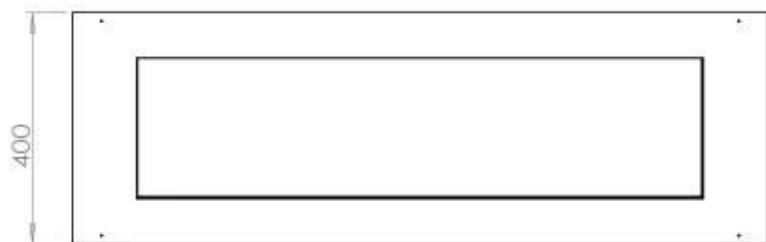

Tipo

Uso	Interior
-----	----------

FLA 3+ 990 mm

FLA 3 990 mm

Automatic burner 1000

PrimeFire 1000

Superior Manual 1000