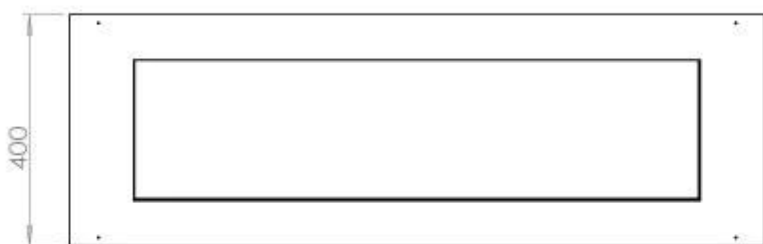

Apariencia

Material	Acero
Grosor acero	4 mm
Color	Negro
Vidrio incluido	Sí

Medidas

Largo/Ancho	120 cm
Profundidad	40 cm
Peso	20 kg

FLA 3+ 990 mm

FLA 3 990 mm

Automatic burner 1000

PrimeFire 1000