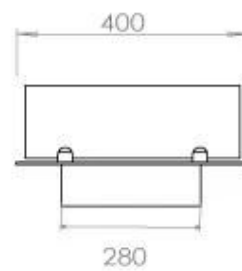

Apariencia

Material	Acero
Grosor acero	4 mm
Color	Negro
Vidrio incluido	Sí

Medidas

Largo/Ancho	120 cm
Profundidad	40 cm
Peso	20 kg

FLA 3+ 990 mm

FLA 3 990 mm

Automatic burner 1000

PrimeFire 1000