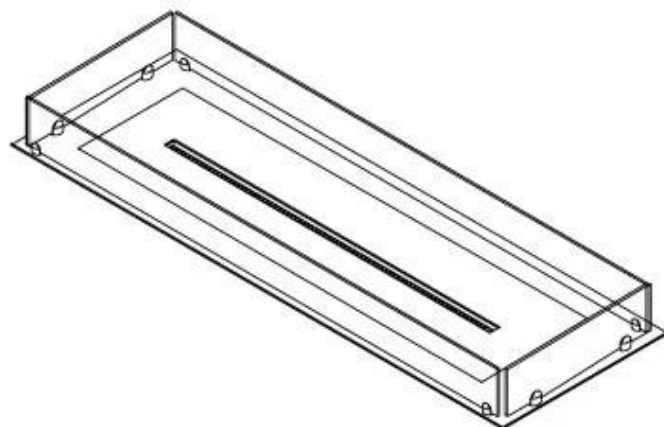

Tipo

Uso	Interior
-----	----------

FLA 3+ 990 mm

FLA 3 990 mm

Automatic burner 1000

PrimeFire 1000

Superior Manual 1000