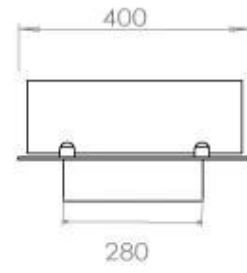

Apariencia

Material	Acero
Grosor acero	4 mm
Color	Negro
Vidrio incluido	Sí

Medidas

Largo/Ancho	120 cm
Profundidad	40 cm
Peso	20 kg

FLA 3+ 990 mm

FLA 3 990 mm

Automatic burner 1000

PrimeFire 1000