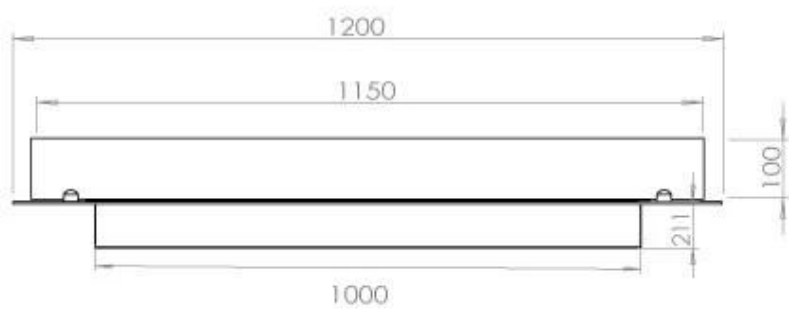

Apariencia

Material	Acero
Grosor del acero	4 mm
Color	Negro
Vidrio incluido	Sí

Medidas

Largo/Ancho	120 cm
Profundidad	40 cm
Peso	20 kg

FLA 3+ 990 mm

FLA 3 990 mm

Automatic burner 1000

PrimeFire 1000