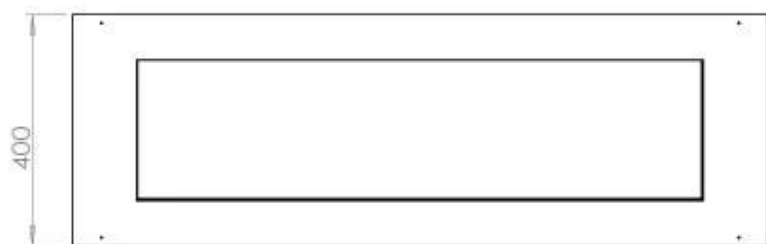

Apariencia

Material	Acero
Grosor del acero	4 mm
Color	Negro
Vidrio incluido	Sí

Medidas

Largo/Ancho	120 cm
Profundidad	40 cm
Peso	20 kg

FLA 3+ 990 mm

FLA 3 990 mm

Automatic burner 1000

PrimeFire 1000