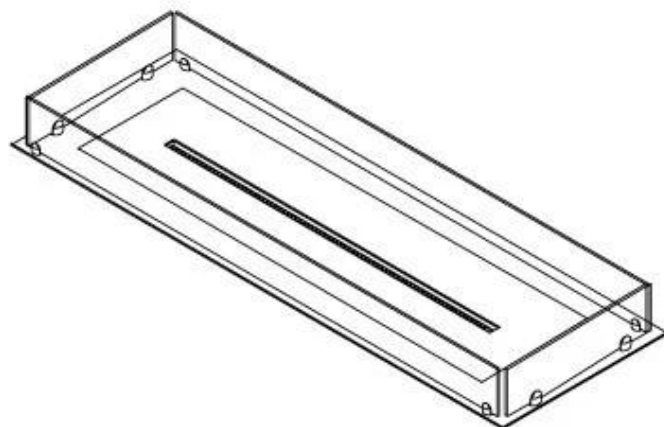

Apariencia

Material	Acero
Grosor acero	4 mm
Color	Negro
Vidrio incluido	Sí

Medidas

Largo/Ancho	120 cm
Profundidad	40 cm
Peso	20 kg

FLA 3+ 990 mm

FLA 3 990 mm

Automatic burner 1000

PrimeFire 1000