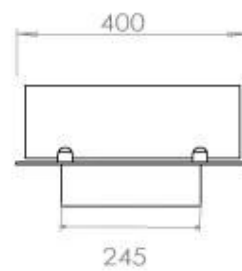

Apariencia

Material	Acero
Grosor del acero	4 mm
Color	Negro
Vidrio incluido	Sí

Medidas

Largo/Ancho	120 cm
Profundidad	40 cm
Peso	20 kg

FLA 3+ 990 mm

FLA 3 990 mm

Automatic burner 1000

PrimeFire 1000