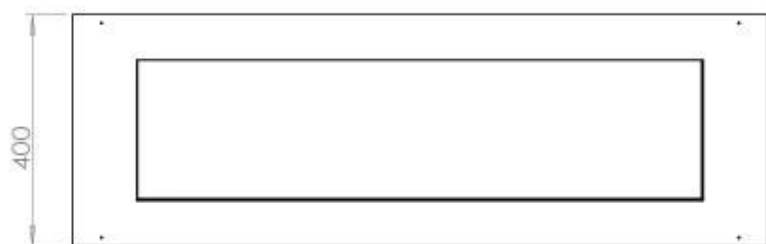

Apariencia

Material	Acero
Grosor acero	4 mm
Color	Negro
Vidrio incluido	Sí

Medidas

Largo/Ancho	120 cm
Profundidad	40 cm
Peso	20 kg

FLA 3+ 990 mm

FLA 3 990 mm

Automatic burner 1000

PrimeFire 1000