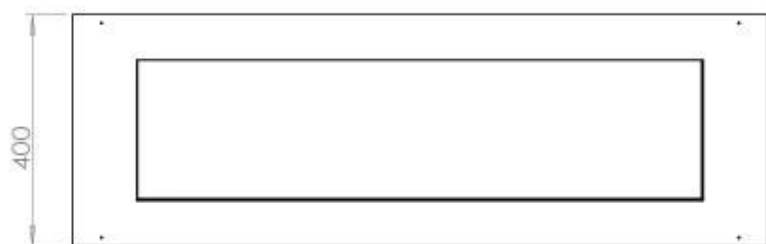

Apariencia

Material	Acero
Grosor del acero	4 mm
Color	Negro
Vidrio incluido	Sí

Medidas

Largo/Ancho	120 cm
Profundidad	40 cm
Peso	20 kg

FLA 3+ 990 mm

FLA 3 990 mm

Automatic burner 1000

PrimeFire 1000