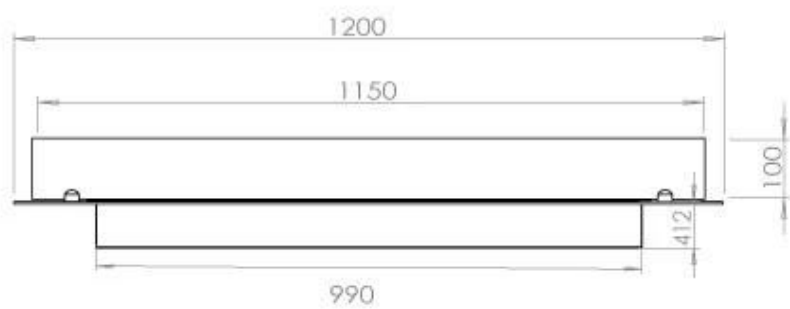

Apariencia

Material	Acero
Grosor acero	4 mm
Color	Negro
Vidrio incluido	Sí

Medidas

Largo/Ancho	120 cm
Profundidad	40 cm
Peso	20 kg

FLA 3+ 990 mm

FLA 3 990 mm

Automatic burner 1000

PrimeFire 1000