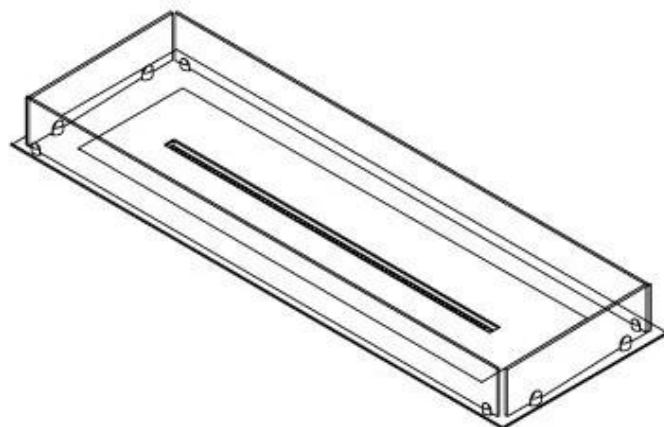

Apariencia

Material	Acero
Grosor acero	4 mm
Color	Negro
Vidrio incluido	Sí

Medidas

Largo/Ancho	120 cm
Profundidad	40 cm
Peso	20 kg

FLA 3+ 990 mm

FLA 3 990 mm

Automatic burner 1000

PrimeFire 1000