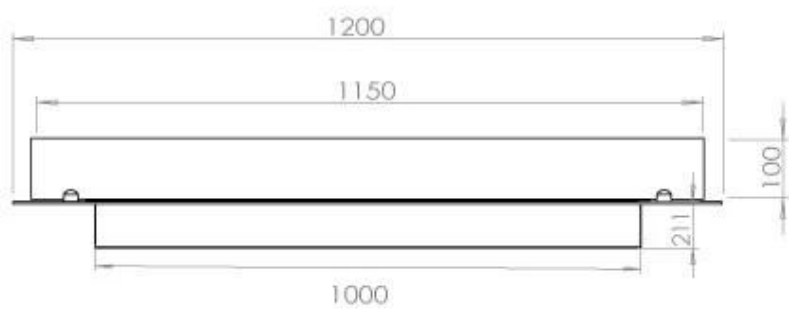

Apariencia

Material	Acero
Grosor acero	4 mm
Color	Negro
Vidrio incluido	Sí

Medidas

Largo/Ancho	120 cm
Profundidad	40 cm
Peso	20 kg

FLA 3+ 990 mm

FLA 3 990 mm

Automatic burner 1000

PrimeFire 1000