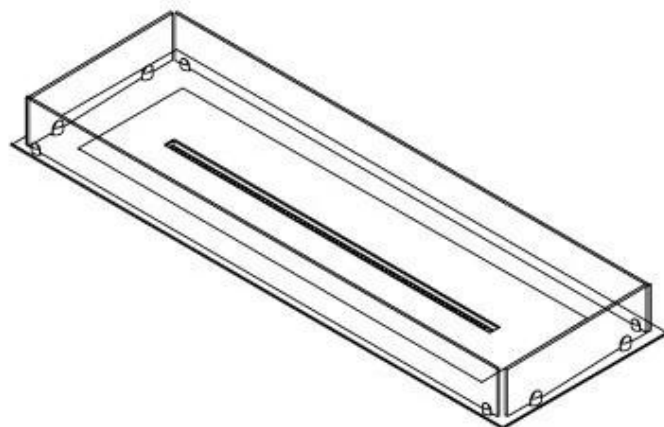

Tipo

Uso	Interior
-----	----------

FLA 3+ 990 mm

FLA 3 990 mm

Automatic burner 1000

PrimeFire 1000

Superior Manual 1000