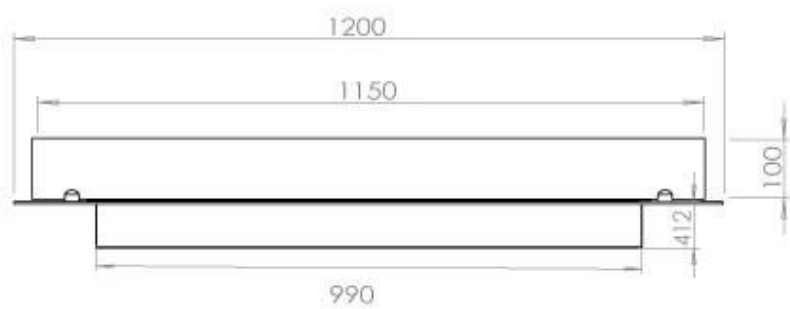

FLA 3+ 990 mm