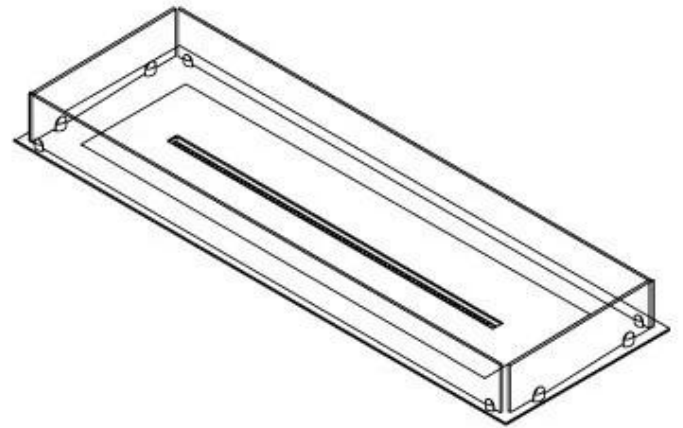

Apariencia

Material	Acero
Grosor del acero	4 mm
Color	Negro
Vidrio incluido	Sí

Medidas

Largo/Ancho	120 cm
Profundidad	40 cm
Peso	20 kg

FLA 3+ 990 mm

FLA 3 990 mm

Automatic burner 1000

PrimeFire 1000