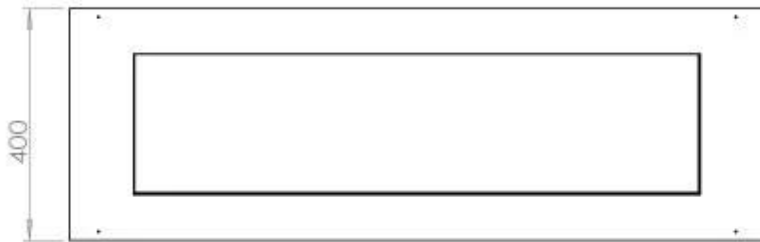

Apariencia

Material	Acero
Grosor del acero	4 mm
Color	Negro
Vidrio incluido	Sí

Medidas

Largo/Ancho	120 cm
Profundidad	40 cm
Peso	20 kg

FLA 3+ 990 mm

FLA 3 990 mm

Automatic burner 1000

PrimeFire 1000