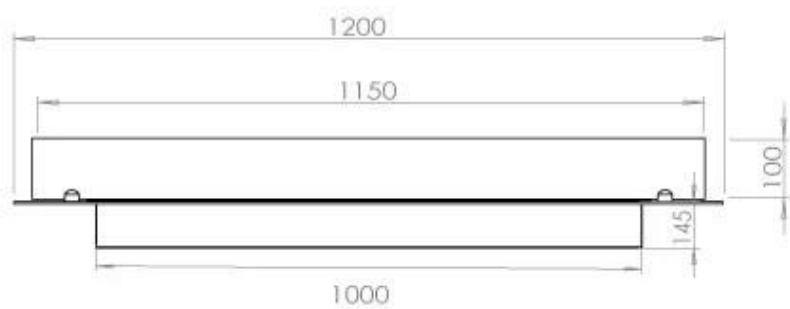

Largo/Ancho	120 cm
Peso	20 kg
Profundidad	40 cm

Quemador - Funciones

Consumo	0,87 L/hora
Control	Automático
Control	Manual
Control	Remoto
Control remoto	Sí (compra adicional)
Llama ajustable	Sí
Longitud de la llama	85 cm
Poder calorífico (máx.)	6,2 kW
Quemadores	5 Litros Superior
Requiere electricidad	No
Requiere electricidad	Sí
Tamaño mínimo de habitación	90 m ³
Tiempo de combustión	6 horas
Combustible	Bioetanol
Conducto de chimenea	No requiere conducto

Tipo

Uso	Interior
-----	----------

FLA 3+ 990 mm

FLA 3 990 mm

Automatic burner 1000

PrimeFire 1000

Superior Manual 1000