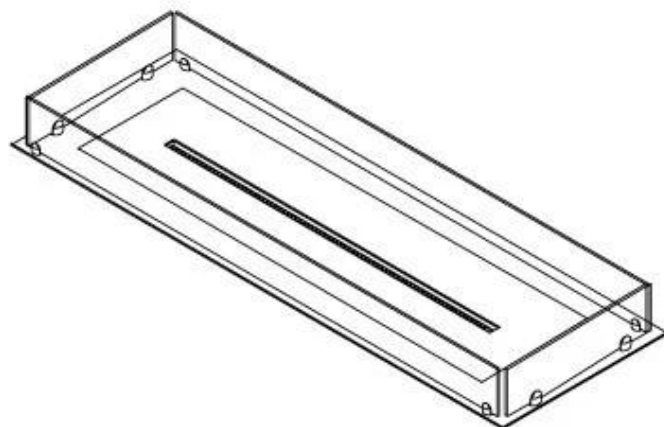

Apariencia

Material	Acero
Grosor del acero	4 mm
Color	Negro
Vidrio incluido	Sí

Medidas

Largo/Ancho	120 cm
Profundidad	40 cm
Peso	20 kg

FLA 3+ 990 mm

FLA 3 990 mm

Automatic burner 1000

PrimeFire 1000