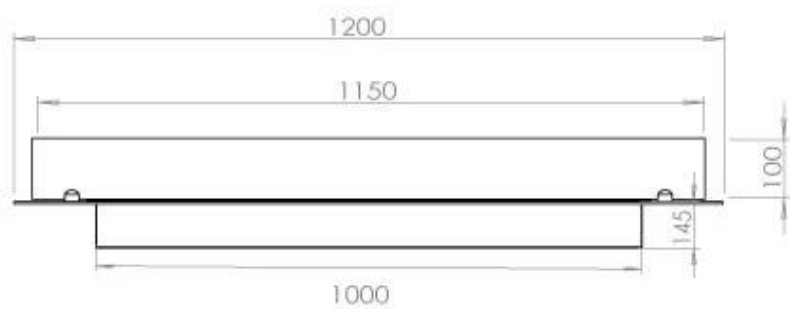

Apariencia

Material	Acero
Grosor acero	4 mm
Color	Negro
Vidrio incluido	Sí

Medidas

Largo/Ancho	120 cm
Profundidad	40 cm
Peso	20 kg

FLA 3+ 990 mm

FLA 3 990 mm

Automatic burner 1000

PrimeFire 1000