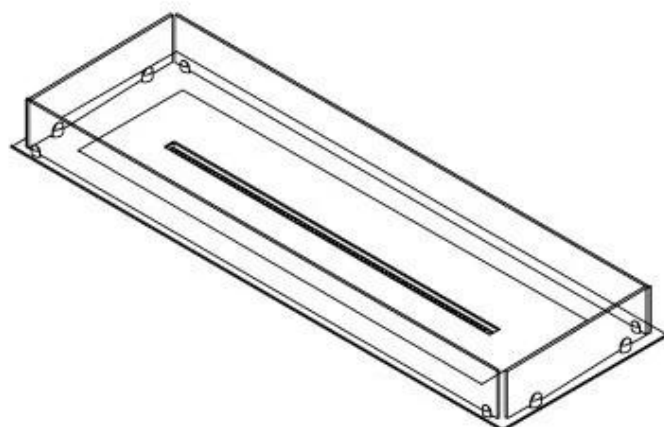

Apariencia

Material	Acero
Grosor del acero	4 mm
Color	Negro
Vidrio incluido	Sí

Medidas

Largo/Ancho	120 cm
Profundidad	40 cm
Peso	20 kg

FLA 3+ 990 mm

FLA 3 990 mm

Automatic burner 1000

PrimeFire 1000