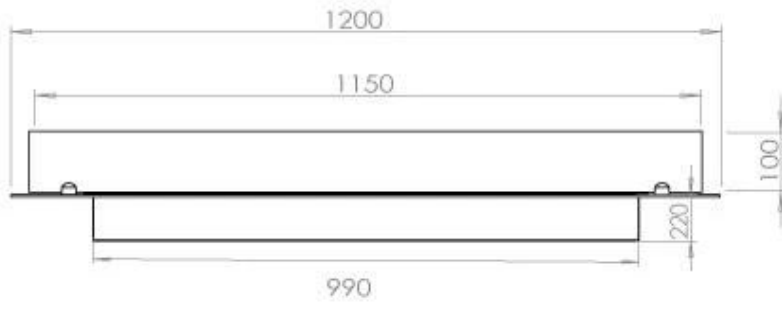

Apariencia

Material	Acero
Grosor del acero	4 mm
Color	Negro
Vidrio incluido	Sí

Medidas

Largo/Ancho	120 cm
Profundidad	40 cm
Peso	20 kg

FLA 3+ 990 mm

FLA 3 990 mm

Automatic burner 1000

PrimeFire 1000