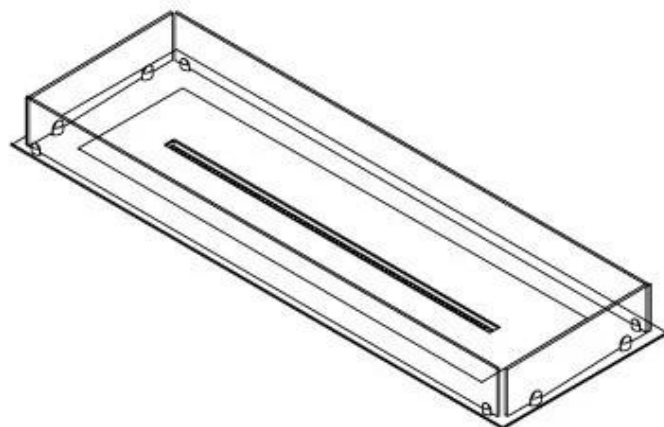

Apariencia

Material	Acero
Grosor del acero	4 mm
Color	Negro
Vidrio incluido	Sí

Medidas

Largo/Ancho	120 cm
Profundidad	40 cm
Peso	20 kg

FLA 3+ 990 mm

FLA 3 990 mm

Automatic burner 1000

PrimeFire 1000