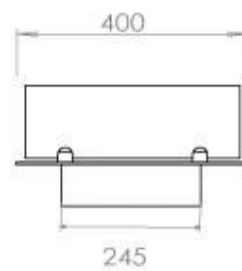

Largo/Ancho	120 cm
Peso	20 kg
Profundidad	40 cm

Quemador - Funciones

Consumo	0,87 L/hora
Control	Automático
Control	Manual
Control	Remoto
Control remoto	Sí (compra adicional)
Llama ajustable	Sí
Longitud de la llama	85 cm
Poder calorífico (máx.)	6,2 kW
Quemadores	5 Litros Superior
Requiere electricidad	No
Requiere electricidad	Sí
Tamaño mínimo de habitación	90 m ³
Tiempo de combustión	6 horas
Combustible	Bioetanol
Conducto de chimenea	No requiere conducto

Tipo

Uso	Interior
-----	----------

FLA 3+ 990 mm

FLA 3 990 mm

Automatic burner 1000

PrimeFire 1000

Superior Manual 1000