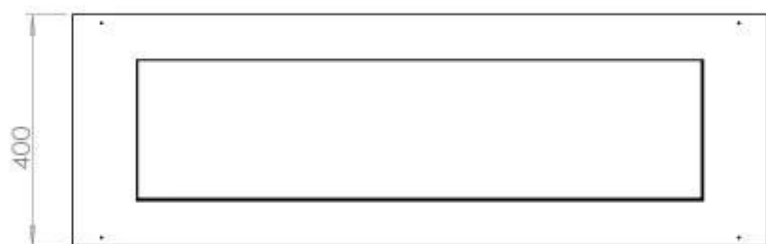

FLA 3+ 990 mm