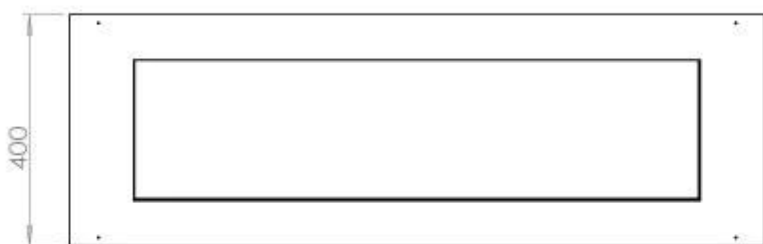

Apariencia

Material	Acero
Grosor del acero	4 mm
Color	Negro
Vidrio incluido	Sí

Medidas

Largo/Ancho	120 cm
Profundidad	40 cm
Peso	20 kg

FLA 3+ 990 mm

FLA 3 990 mm

Automatic burner 1000

PrimeFire 1000