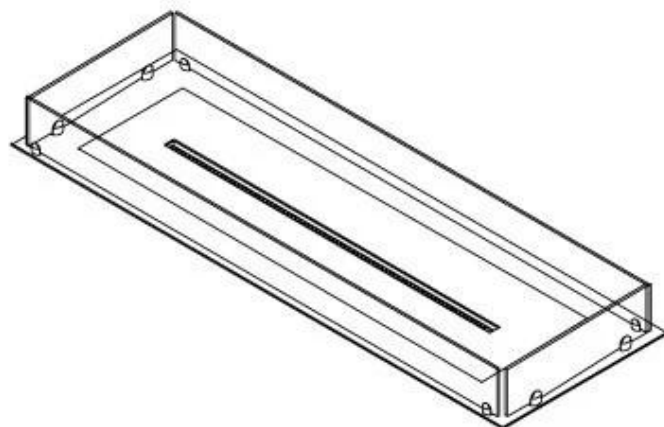

FLA 3+ 990 mm