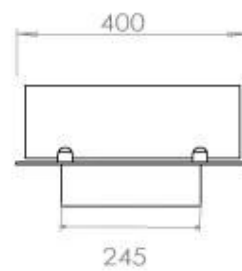

Apariencia

Material	Acero
Grosor acero	4 mm
Color	Negro
Vidrio incluido	Sí

Medidas

Largo/Ancho	120 cm
Profundidad	40 cm
Peso	20 kg

FLA 3+ 990 mm

FLA 3 990 mm

Automatic burner 1000

PrimeFire 1000