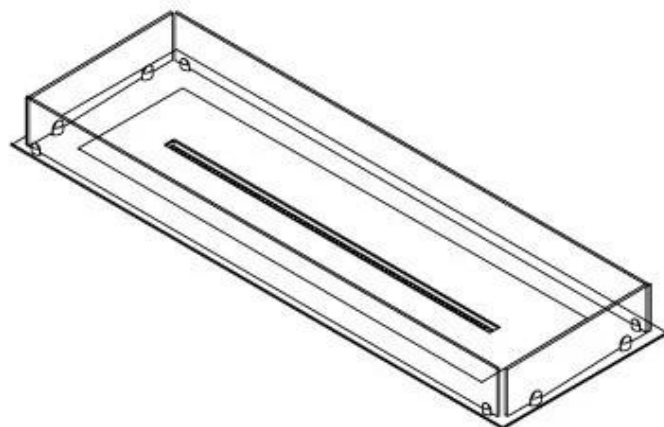

Apariencia

Material	Acero
Grosor acero	4 mm
Color	Negro
Vidrio incluido	Sí

Medidas

Largo/Ancho	120 cm
Profundidad	40 cm
Peso	20 kg

FLA 3+ 990 mm

FLA 3 990 mm

Automatic burner 1000

PrimeFire 1000