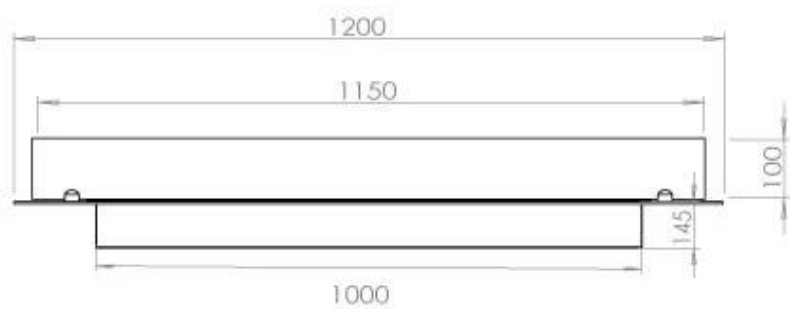

Apariencia

Material	Acero
Grosor del acero	4 mm
Color	Negro
Vidrio incluido	Sí

Medidas

Largo/Ancho	120 cm
Profundidad	40 cm
Peso	20 kg

FLA 3+ 990 mm

FLA 3 990 mm

Automatic burner 1000

PrimeFire 1000