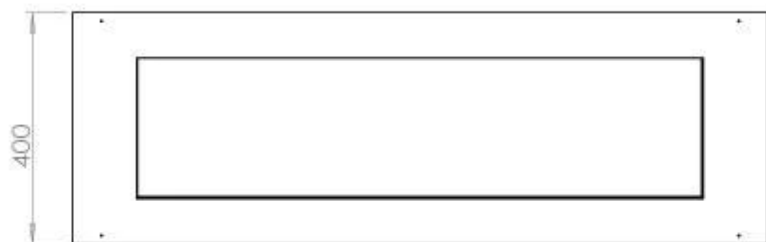

Tipo

Uso	Interior
-----	----------

FLA 3+ 990 mm

FLA 3 990 mm

Automatic burner 1000

PrimeFire 1000

Superior Manual 1000