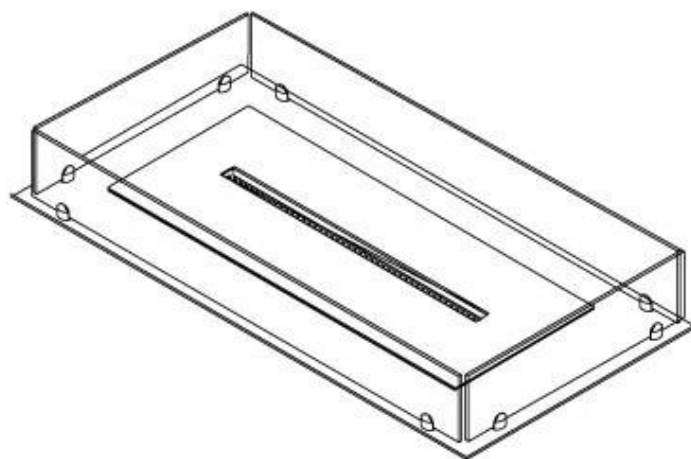

PrimeFire 700