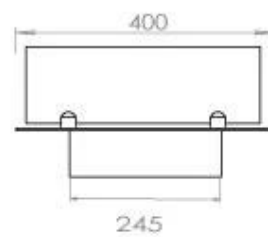

Automatic burner 700