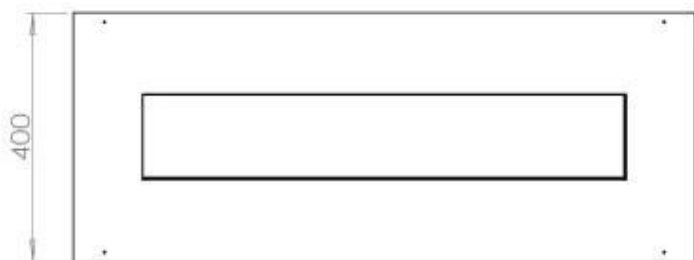

Superior Manual