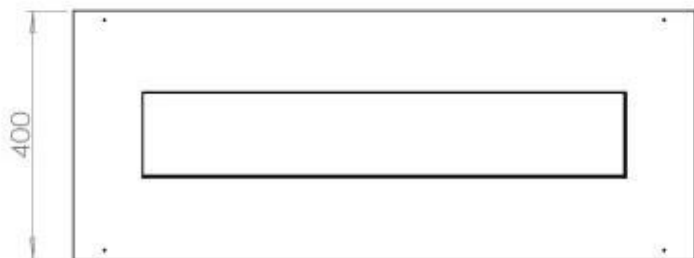

Superior Manual