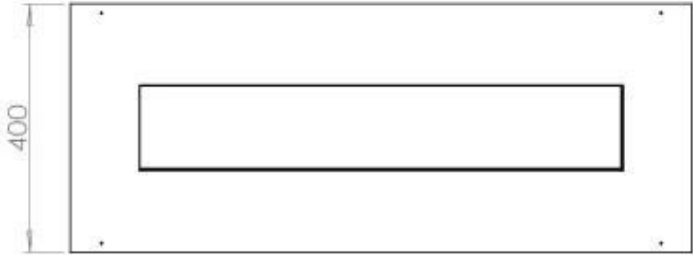

Superior Manual