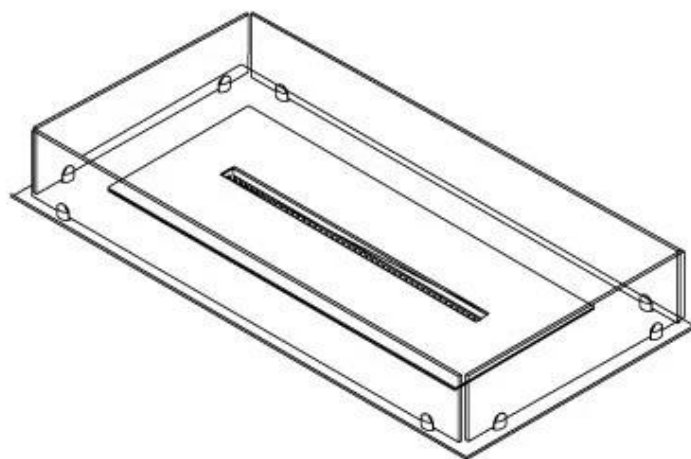

Tipo

Uso	Interior
-----	----------

Superior Manual

PrimeFire 700

Automatic burner 700

FLA 3 790 mm

FLA 3+ 790 mm