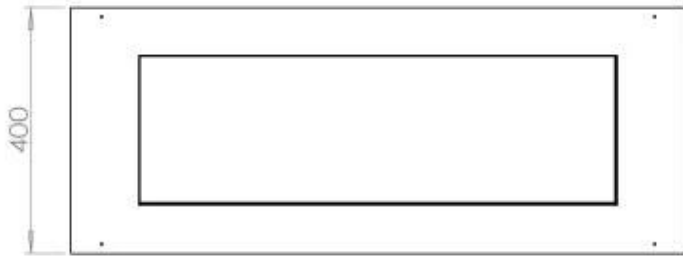

Tipo

Uso	Interior
-----	----------

Superior Manual

PrimeFire 700

Automatic burner 700

FLA 3 790 mm

FLA 3+ 790 mm