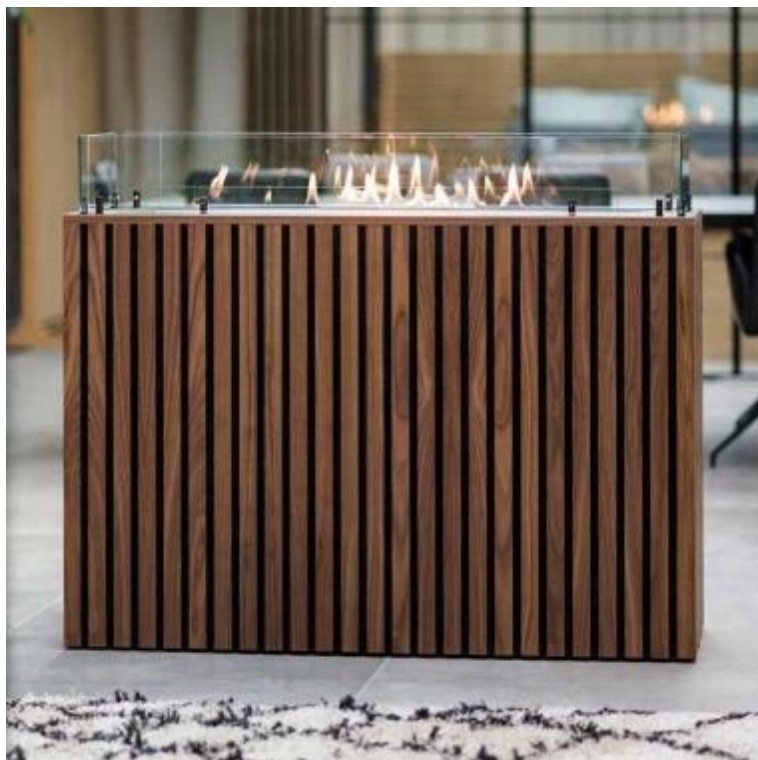

FOCO FREE 1000

BIO-30-126

Foco Libre 1000 es la solución perfecta para su proyecto de chimenea de bioetanol DIY. Este modelo de Foco Free tiene 100 cm de ancho y puede elegir entre un quemador manual o automático.

ESPECIFICACIONES TÉCNICAS

Apariencia

Color	Negro

Apariencia

Grosor acero	4 mm

Apariencia

Material	Acero
Vidrio incluido	Sí

Medidas

Largo/Ancho	100 cm
Peso	30 kg
Profundidad	40 cm

Quemador - Funciones

Consumo	0,46 L/hora
Control	Automático
Control	Manual
Control	Remoto
Control remoto	Sí (compra adicional)
Llama ajustable	Sí
Longitud de la llama	60 cm
Poder calorífico (máx.)	4,4 kW kW
Quemadores	4 Litros Superior
Requiere electricidad	No
Requiere electricidad	Sí
Tamaño mínimo de habitación	80 m³
Tiempo de combustión	6,5 horas
Combustible	Bioetanol
Conducto de chimenea	No requiere conducto

Tipo

Garantía	2 años
Montaje	4-sidet Indbygningsbiopejs
Productor	Foco