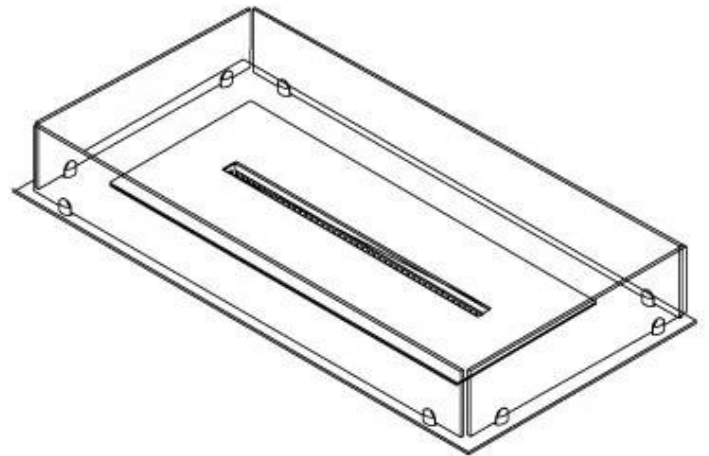

Tipo

Uso	Interior
-----	----------

Superior Manual

PrimeFire 700

Automatic burner 700

FLA 3 790 mm

FLA 3+ 790 mm