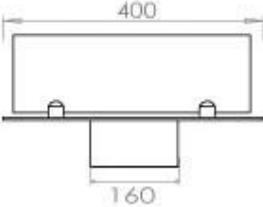

Superior Manual