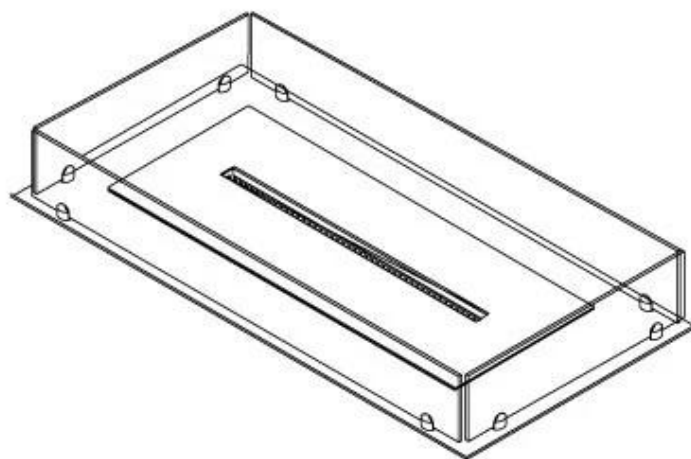

Automatic burner 700