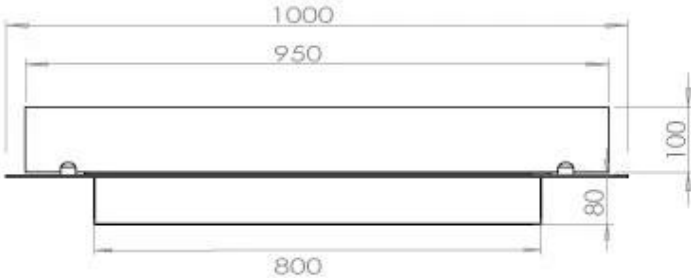

Superior Manual