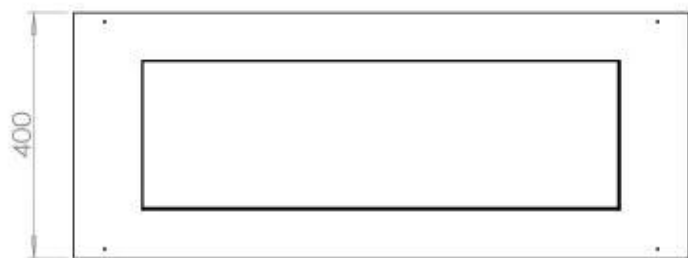

PrimeFire 700