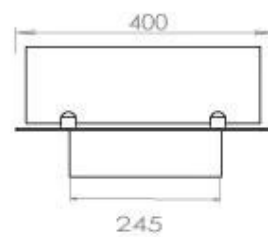

PrimeFire 700