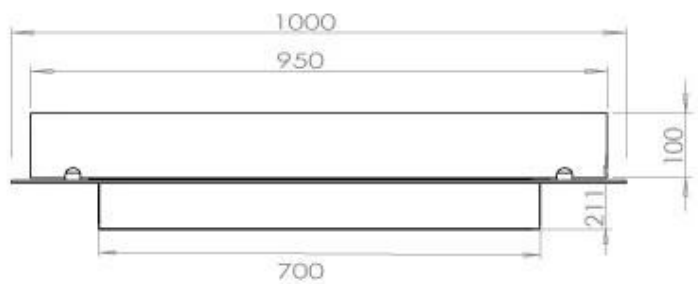

Tipo

Uso	Interior
-----	----------

Superior Manual

PrimeFire 700

Automatic burner 700

FLA 3 790 mm

FLA 3+ 790 mm