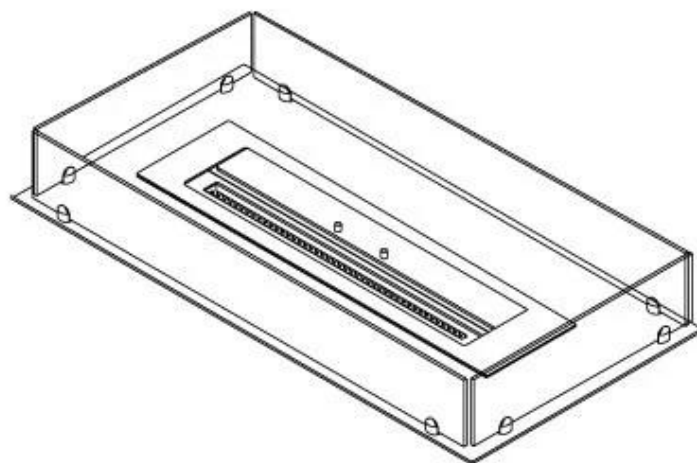

Superior Manual