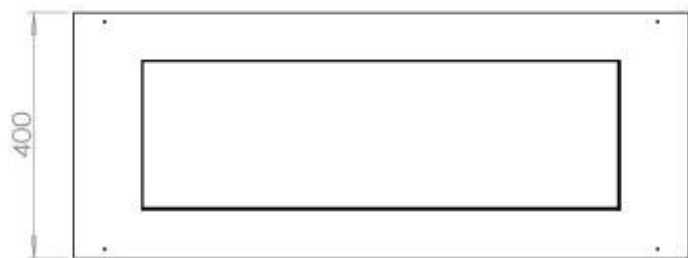

Tipo

Uso	Interior
-----	----------

Superior Manual

PrimeFire 700

Automatic burner 700

FLA 3 790 mm

FLA 3+ 790 mm