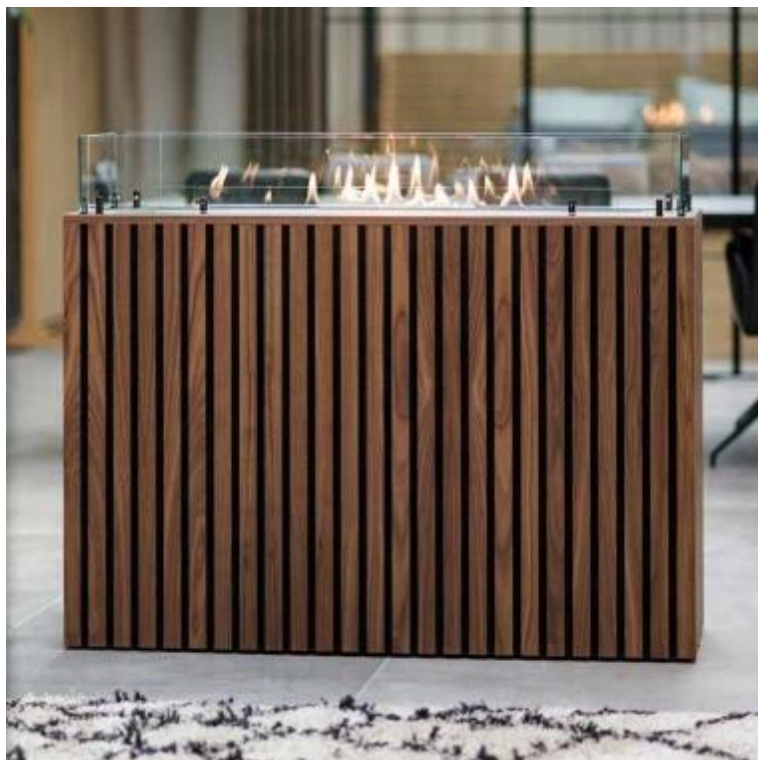

FOCO FREE 1000

BIO-30-126

Foco Libre 1000 es la solución perfecta para su proyecto de chimenea de bioetanol DIY. Este modelo de Foco Free tiene 100 cm de ancho y puede elegir entre un quemador manual o automático.

ESPECIFICACIONES TÉCNICAS

Quemador - Funciones

Llama ajustable	Sí
Control	Remoto
Control	Automático
Control	Manual
Tiempo de combustión	6,5 horas
Tamaño mínimo de habitación	80 m³
Quemadores	4 Litros Superior
Longitud de la llama	60 cm
Poder calorífico (máx.)	4,4 kW
Control remoto	Sí (compra adicional)
Requiere electricidad	No
Requiere electricidad	Sí
Consumo	0,46 L/hora

Tipo

Conducto de chimenea	No requiere conducto
Tasa de cambio de aire recomendada	1
Montaje	4-sided built-in bioethanol fireplace
Productor	Foco
Combustible	Bioetanol
Tipo de chimenea	44,1
Uso	Interior
Garantía	2 años

Apariencia

Material	Acero
Grosor acero	4 mm
Color	Negro
Vidrio incluido	Sí

Medidas

Largo/Ancho	100 cm
Profundidad	40 cm
Peso	30 kg