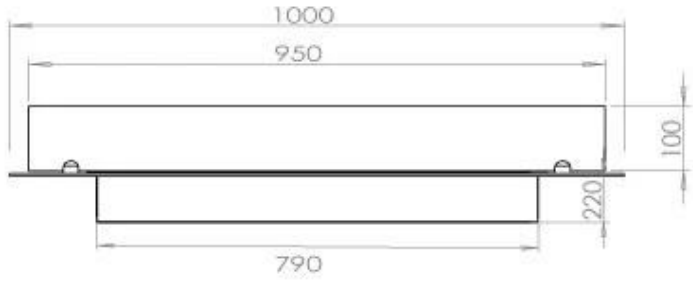

Largo/Ancho	100 cm
Peso	30 kg
Profundidad	40 cm

Quemador - Funciones

Consumo	0,46 L/hora
Control	Automático
Control	Manual
Control	Remoto
Control remoto	Sí (compra adicional)
Llama ajustable	Sí
Longitud de la llama	60 cm
Poder calorífico (máx.)	4,4 kW kW
Quemadores	4 Litros Superior
Requiere electricidad	No
Requiere electricidad	Sí
Tamaño mínimo de habitación	80 m ³
Tiempo de combustión	6,5 horas
Combustible	Bioetanol
Conducto de chimenea	No requiere conducto

Tipo

Uso	Interior
-----	----------

Superior Manual

PrimeFire 700

Automatic burner 700

FLA 3 790 mm

FLA 3+ 790 mm