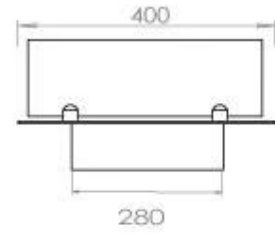

Tipo

Uso	Interior
-----	----------

Superior Manual

PrimeFire 700

Automatic burner 700

FLA 3 790 mm

FLA 3+ 790 mm