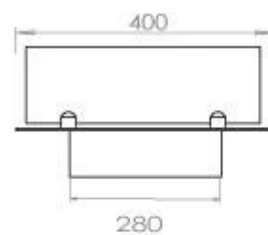

Medidas

Largo/Ancho	100 cm
Profundidad	40 cm
Peso	30 kg

Apariencia

Material	Acero
Grosor del acero	4 mm
Color	Negro
Vidrio incluido	Sí

Tipo

Tipo de producto	4-sided built-in bioethanol fireplace
Combustible	Bioetanol
Marca	Foco
Conducto de chimenea	No requiere conducto
Uso	Interior
Vista de las llamas	44,1
Garantía	2 Años
Tasa de cambio de aire recomendada	1

Superior Manual

PrimeFire 700

Automatic burner 700

FLA 3 790 mm

FLA 3+ 790 mm