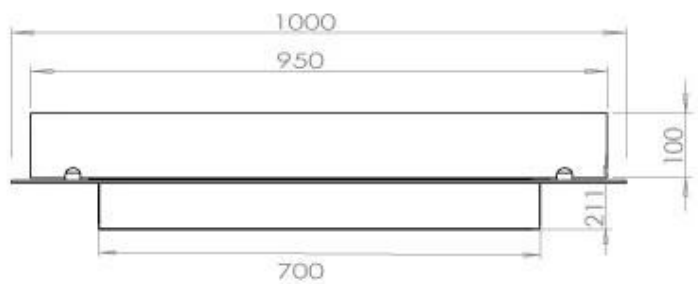

Automatic burner 700