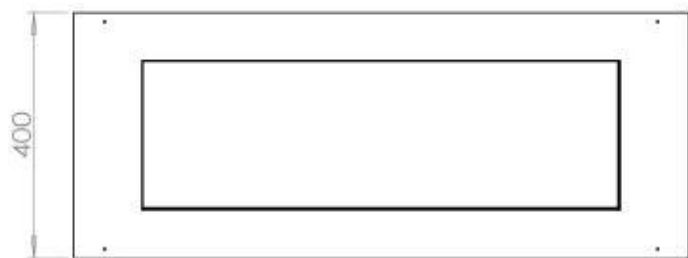

Automatic burner 700