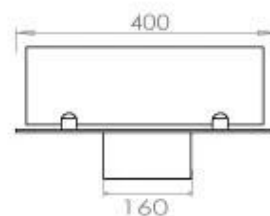

Superior Manual