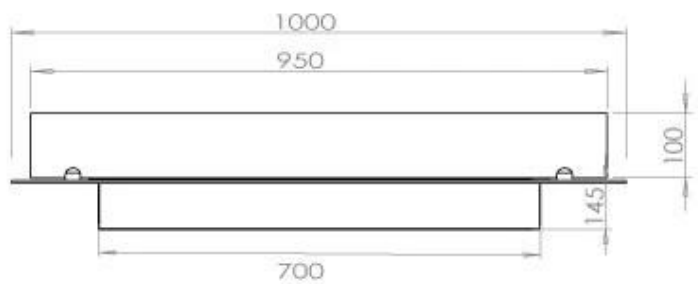

PrimeFire 700