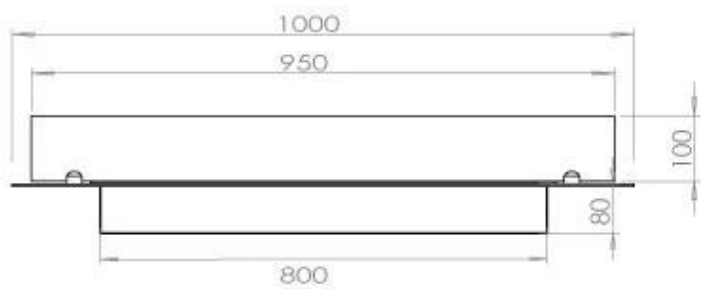

Superior Manual