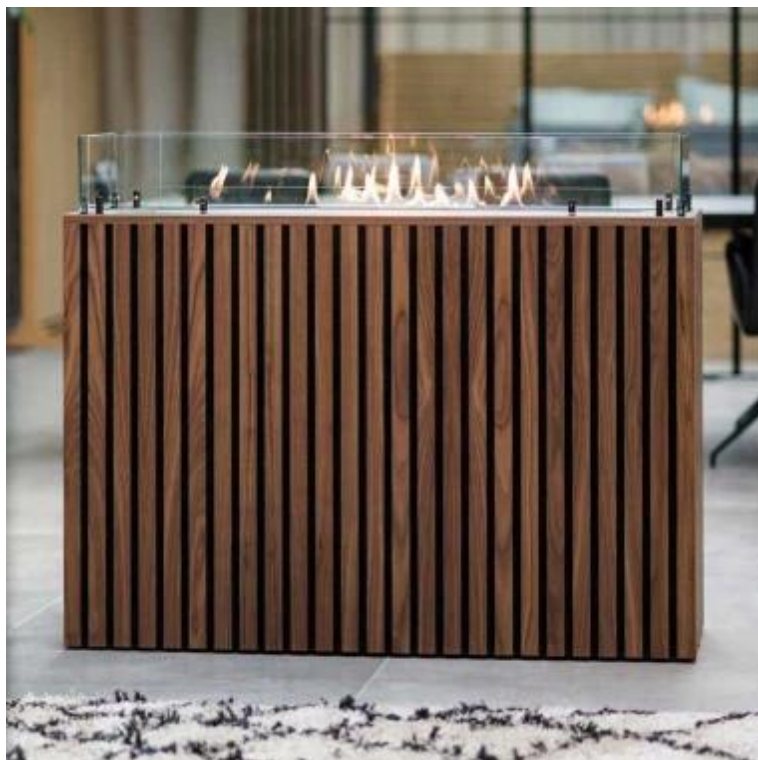

FOCO FREE 1000

BIO-30-126

Foco Libre 1000 es la solución perfecta para su proyecto de chimenea de bioetanol DIY. Este modelo de Foco Free tiene 100 cm de ancho y puede elegir entre un quemador manual o automático.

Medidas

Largo/Ancho	100 cm
Profundidad	40 cm
Peso	30 kg

Apariencia

Material	Acero
Grosor del acero	4 mm
Color	Negro
Vidrio incluido	Sí

Tipo

Tipo de producto	4-sided built-in bioethanol fireplace
Combustible	Bioetanol
Marca	Foco
Conducto de chimenea	No requiere conducto
Uso	Interior
Vista de las llamas	44,1
Garantía	2 Años
Tasa de cambio de aire recomendada	1