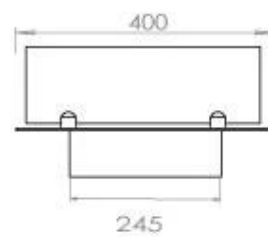

Tipo

Uso	Interior
-----	----------

Superior Manual

PrimeFire 700

Automatic burner 700

FLA 3 790 mm

FLA 3+ 790 mm