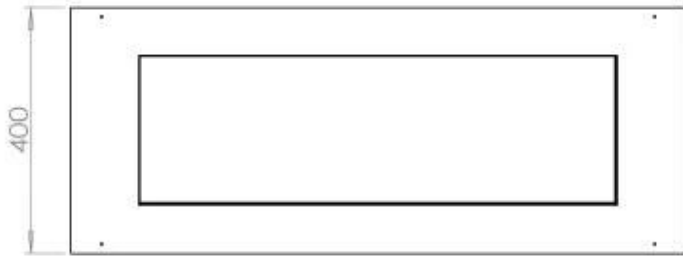

PrimeFire 700