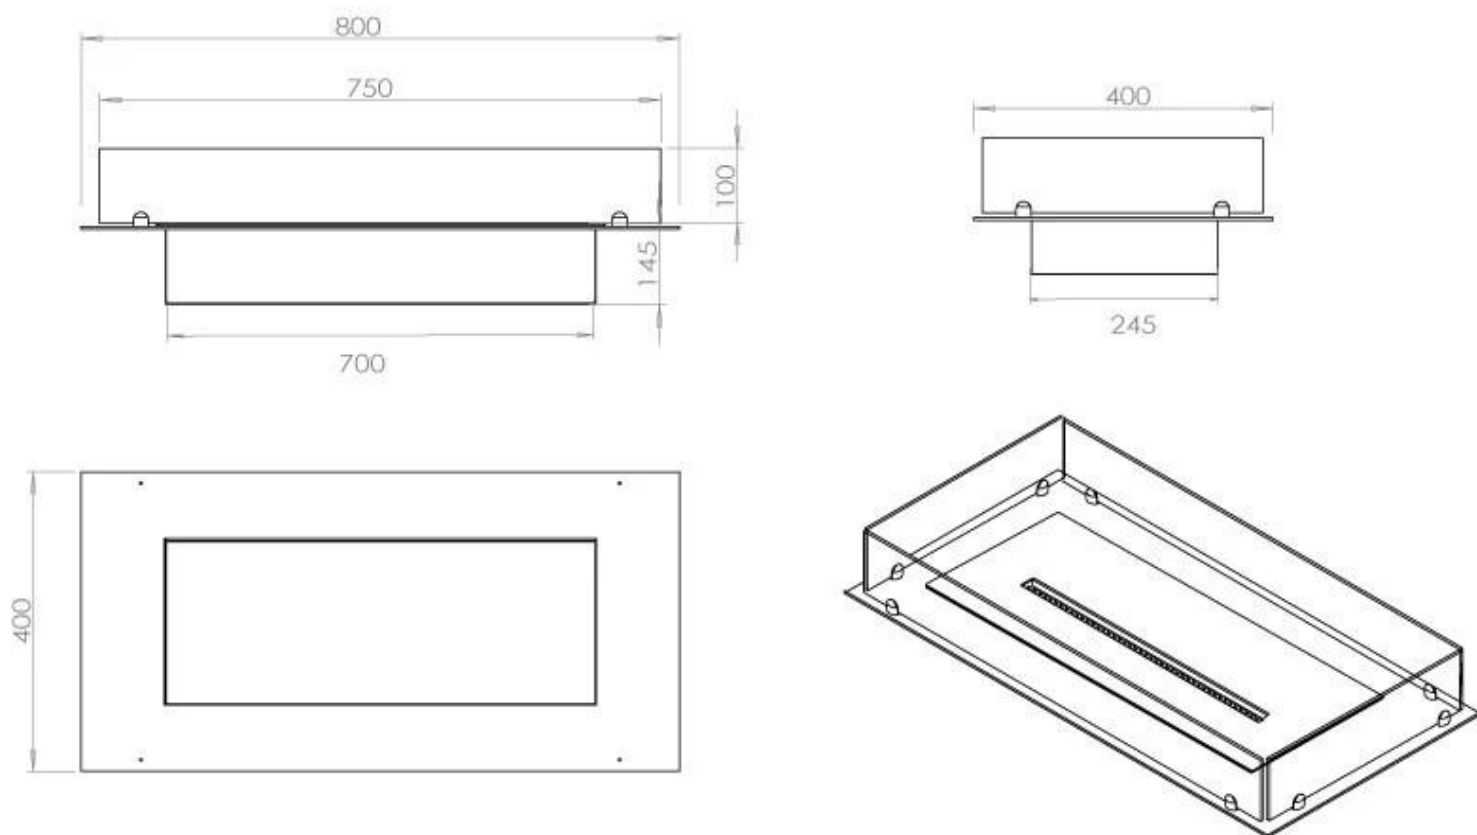

Medidas

Largo/Ancho	80 cm
Profundidad	40 cm
Peso	10 kg

Apariencia

Material	Acero
Grosor acero	4 mm
Color	Negro
Vidrio incluido	Sí

Automatic burner 700

PrimeFire 700

Superior Manual 600