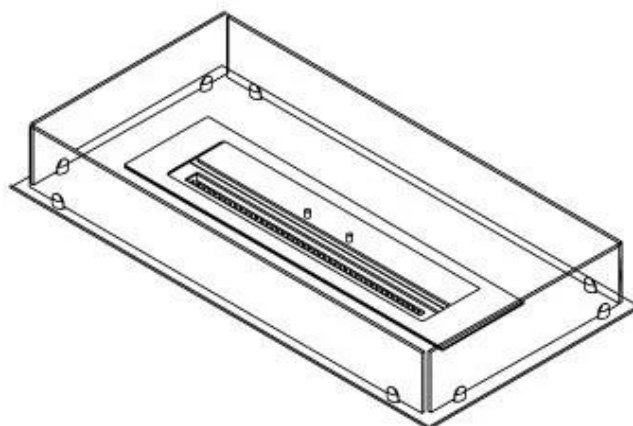

Superior Manual 600