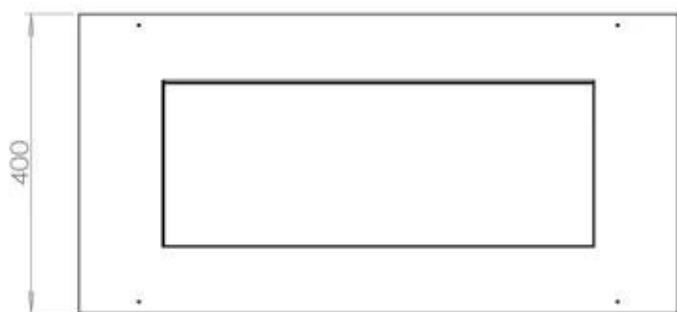

PrimeFire 700