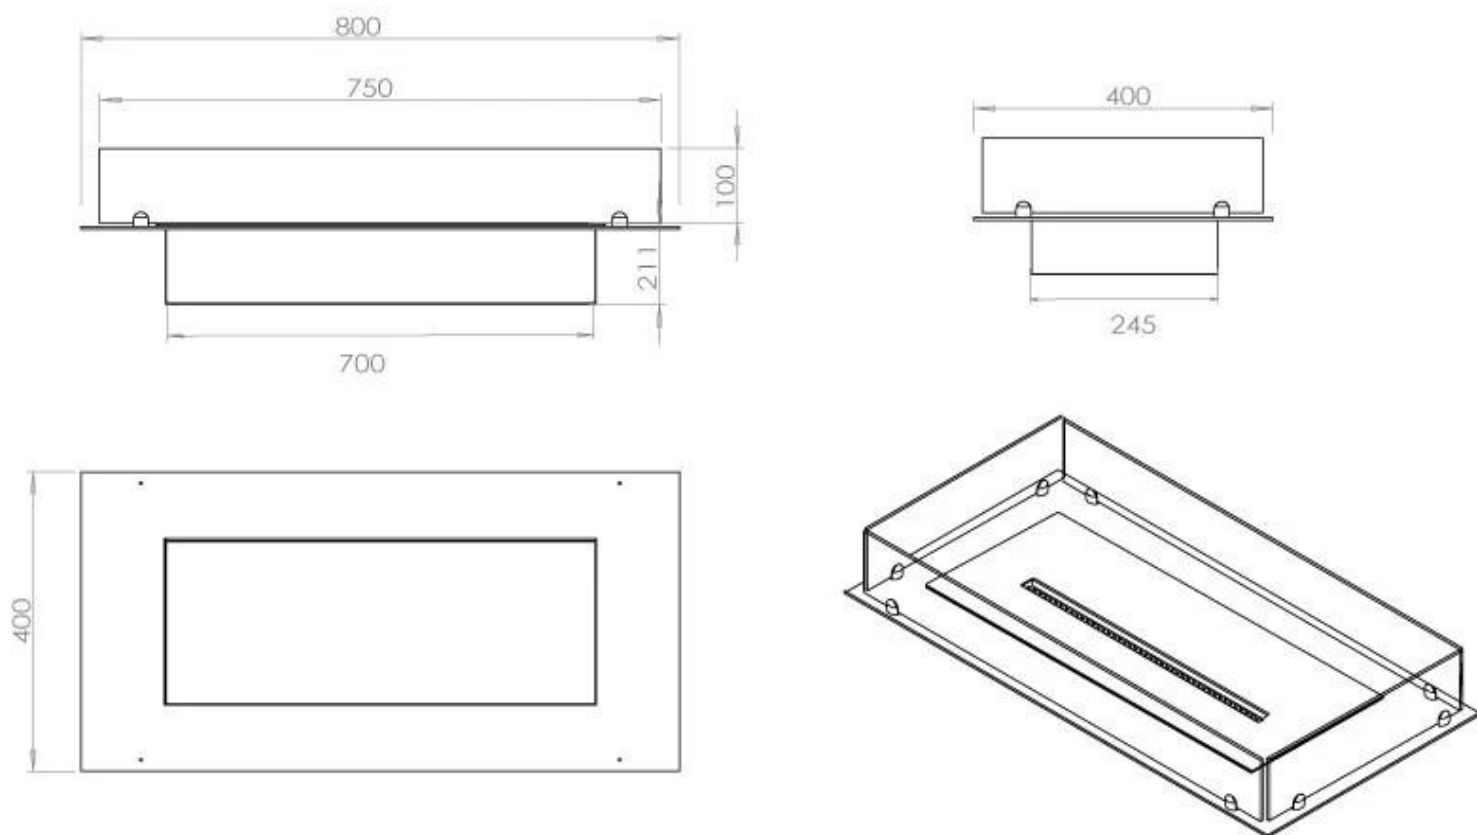

Automatic burner 700