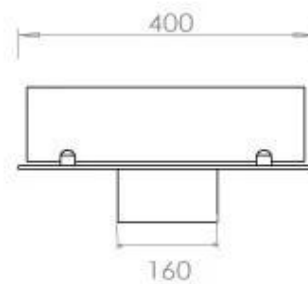

Superior Manual 600