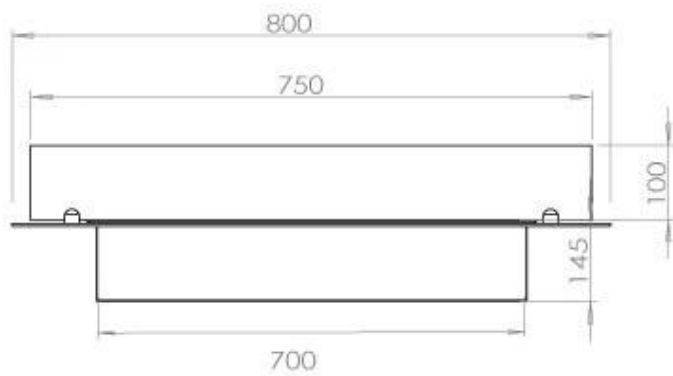

PrimeFire 700