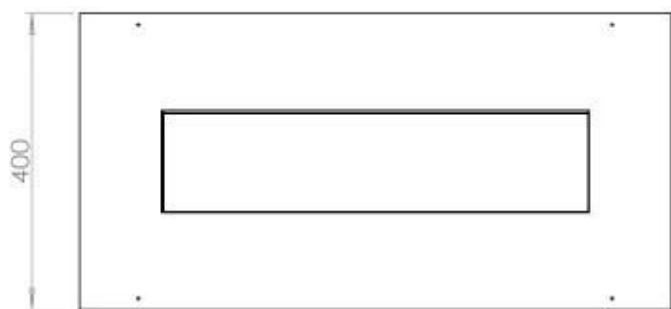

Superior Manual 600