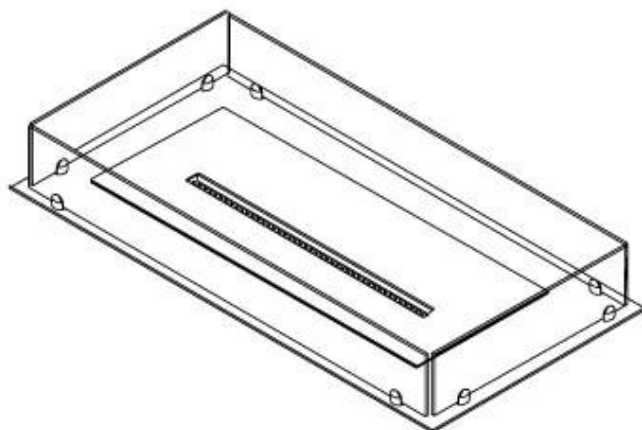

PrimeFire 700