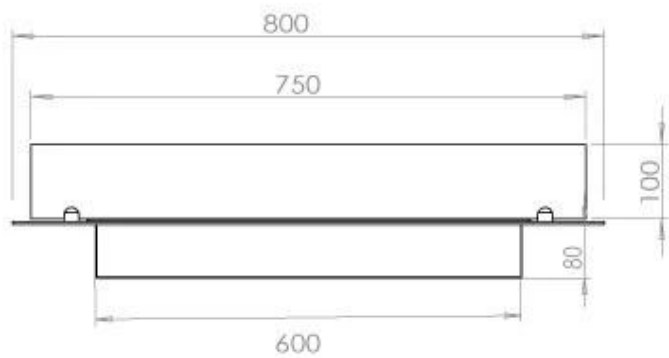

Superior Manual 600