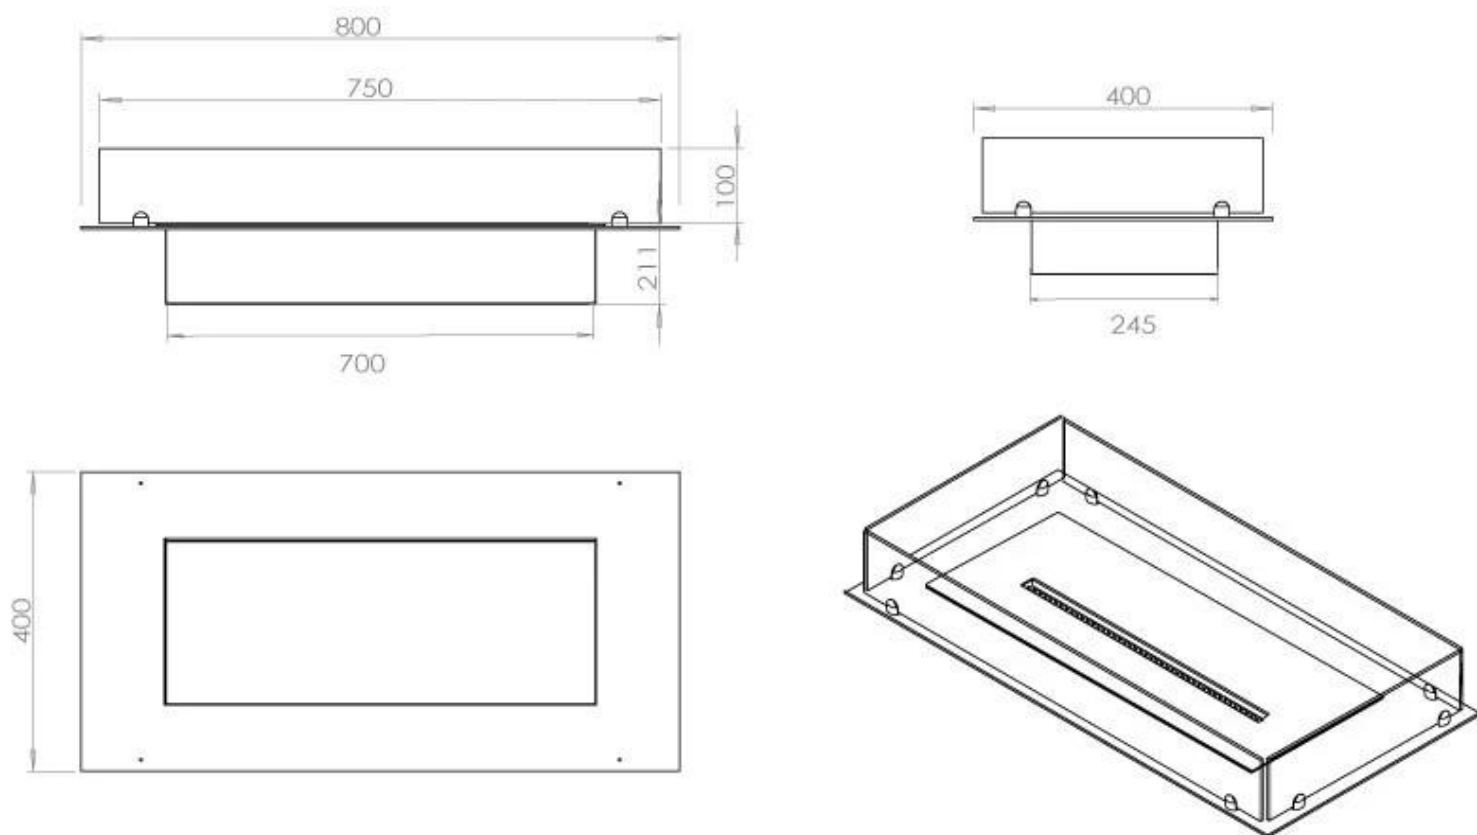

Medidas

Largo/Ancho	80 cm
Profundidad	40 cm
Peso	10 kg

Apariencia

Material	Acero
Grosor acero	4 mm
Color	Negro
Vidrio incluido	Sí

Automatic burner 700

PrimeFire 700

Superior Manual 600