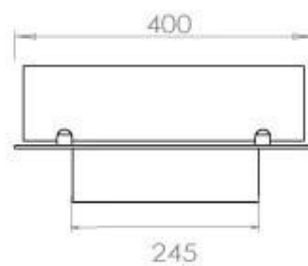

PrimeFire 700