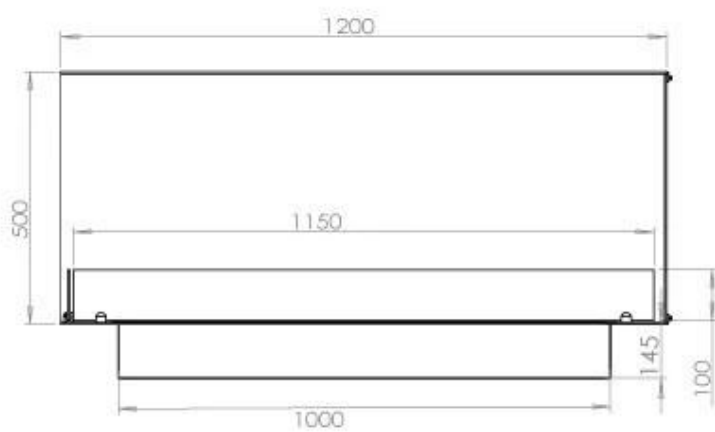

Medidas

Largo/Ancho	120 cm
Altura	50 cm
Profundidad	40 cm
Peso	35 kg

Apariencia

Material	Acero
Grosor acero	4 mm
Color	Negro
Vidrio incluido	Sí

Superior Manual

PrimeFire 1000

Automatic burner 1000

FLA 3 990 mm

FLA 3+ 990 mm