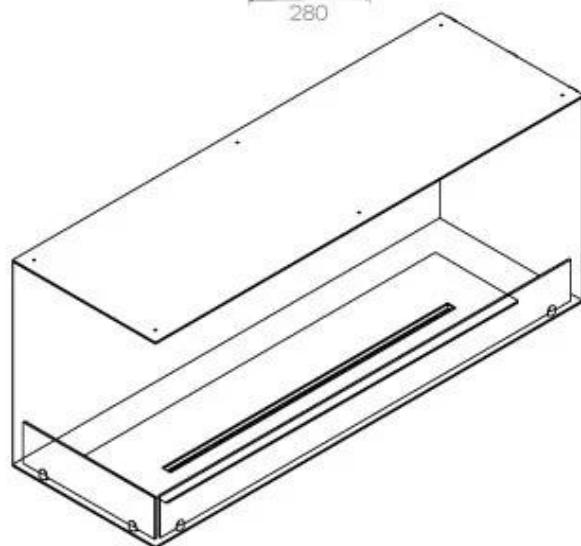

FOCO CORNER LEFT 1200

BIO-30-124

El Foco Esquina izquierdo es un inserto de bio-chimenea diseñado para ser construido en la esquina de una pared, haciendo que las llamas sean visibles desde dos lados. Elija entre un quemador manual o automático.

Apariencia

Material	Acero
Grosor del acero	4 mm
Color	Negro
Vidrio incluido	Sí

Tipo

Tipo de producto	Chimenea bioetanol empotrada 2 caras
Combustible	Bioetanol
Conducto de chimenea	No requiere conducto
Marca	Foco
Uso	Interior
Vista de las llamas	Lado izquierdo
Garantía	2 Años
Tasa de cambio de aire recomendada	1

Medidas

Largo/Ancho	120 cm
Altura	50 cm
Profundidad	40 cm
Peso	35 kg

Superior Manual

PrimeFire 1000

Automatic burner 1000

FLA 3 990 mm

FLA 3+ 990 mm