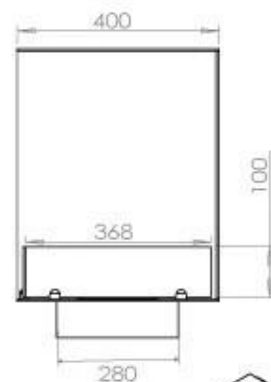

Medidas

Largo/Ancho	120 cm
Altura	50 cm
Profundidad	40 cm
Peso	35 kg

Apariencia

Material	Acero
Grosor acero	4 mm
Color	Negro
Vidrio incluido	Sí

Superior Manual

PrimeFire 1000

Automatic burner 1000

FLA 3 990 mm

FLA 3+ 990 mm