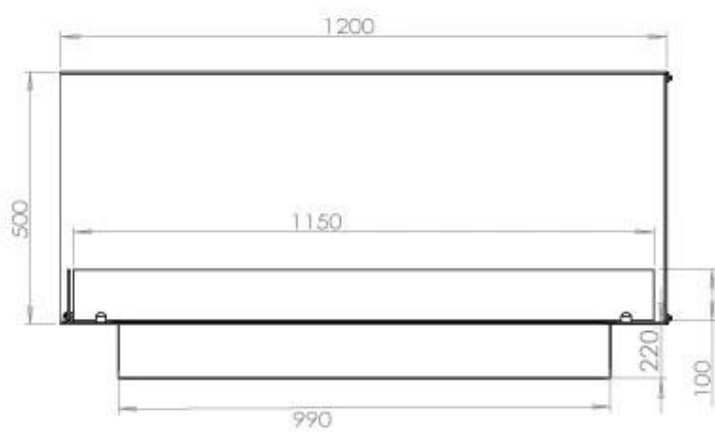

Medidas

Largo/Ancho	120 cm
Altura	50 cm
Profundidad	40 cm
Peso	35 kg

Apariencia

Material	Acero
Grosor acero	4 mm
Color	Negro
Vidrio incluido	Sí

Superior Manual

PrimeFire 1000

Automatic burner 1000

FLA 3 990 mm

FLA 3+ 990 mm