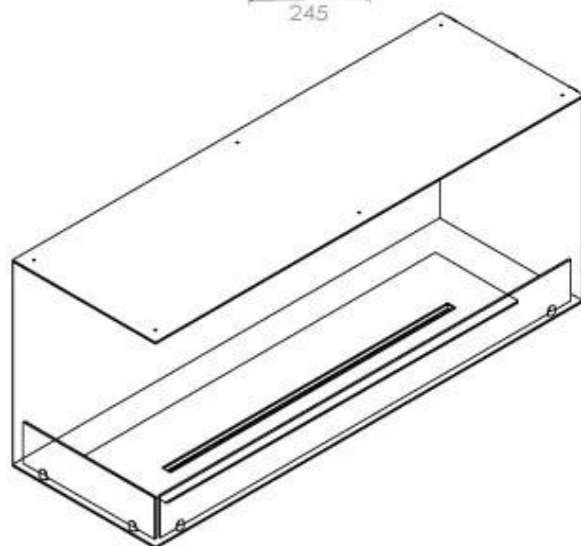

FOCO CORNER LEFT 1200

BIO-30-124

El Foco Esquina izquierdo es un inserto de bio-chimenea diseñado para ser construido en la esquina de una pared, haciendo que las llamas sean visibles desde dos lados. Elija entre un quemador manual o automático.

ESPECIFICACIONES TÉCNICAS

Quemador - Funciones

Control	Remoto
Control	Automático
Control	Manual
Tamaño mínimo de habitación	90 m ³
Llama ajustable	Sí
Modelo de quemador	5 Litros Superior
Longitud de la llama	85 cm
Tiempo de combustión hasta	6 horas
Control remoto	Sí (compra adicional)
Requisitos de alimentación	No
Requisitos de alimentación	Sí
Poder calorífico (máx.)	6,2 kW
Consumo	0,87 L/hora

Apariencia

Material	Acero
Grosor del acero	4 mm
Color	Negro
Vidrio incluido	Sí

Tipo

Tipo de producto	Chimenea bioetanol empotrada 2 caras
Combustible	Bioetanol
Conducto de chimenea	No requiere conducto
Marca	Foco
Uso	Interior
Vista de las llamas	Lado izquierdo
Garantía	2 Años
Tasa de cambio de aire recomendada	1

Medidas

Largo/Ancho	120 cm
Altura	50 cm
Profundidad	40 cm
Peso	35 kg

Superior Manual

PrimeFire 1000

Automatic burner 1000

FLA 3 990 mm

FLA 3+ 990 mm