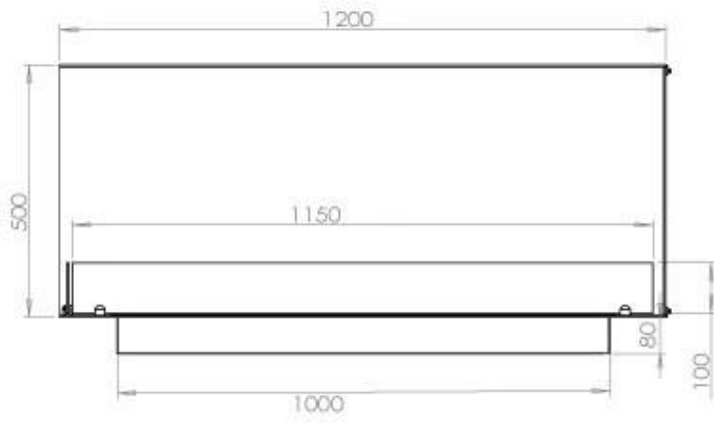

ESPECIFICACIONES TÉCNICAS

Quemador - Funciones

Llama ajustable	Sí
Control	Remoto
Control	Automático
Control	Manual
Tiempo de combustión	6 horas
Tamaño mínimo de habitación	90 m ³
Quemadores	5 Litros Superior
Longitud de la llama	85 cm
Poder calorífico (máx.)	6,2 kW
Control remoto	Sí (compra adicional)
Requiere electricidad	No
Requiere electricidad	Sí
Consumo	0,87 L/hora

Medidas

Largo/Ancho	120 cm
Altura	50 cm
Profundidad	40 cm
Peso	35 kg

Apariencia

Material	Acero
Grosor acero	4 mm
Color	Negro
Vidrio incluido	Sí

Superior Manual

PrimeFire 1000

Automatic burner 1000

FLA 3 990 mm

FLA 3+ 990 mm