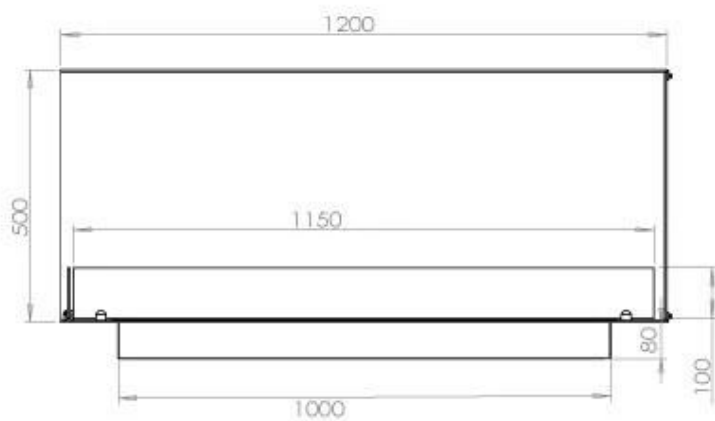

Superior Manual