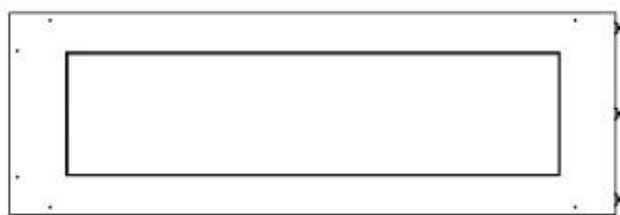

Medidas

Largo/Ancho	120 cm
Altura	50 cm
Profundidad	40 cm
Peso	35 kg

Apariencia

Material	Acero
Grosor acero	4 mm
Color	Negro
Vidrio incluido	Sí

Superior Manual

PrimeFire 1000

Automatic burner 1000

FLA 3 990 mm