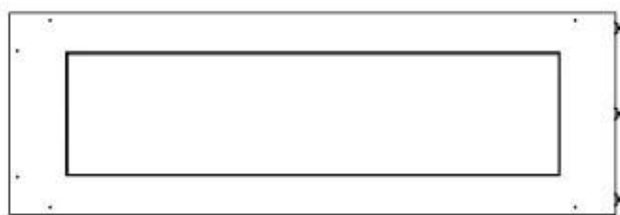

Medidas

Largo/Ancho	120 cm
Altura	50 cm
Profundidad	40 cm
Peso	35 kg

Superior Manual

PrimeFire 1000

Automatic burner 1000

FLA 3 990 mm

FLA 3+ 990 mm