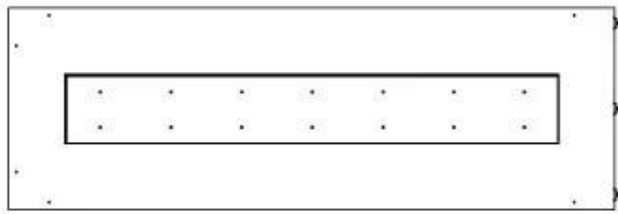

Superior Manual