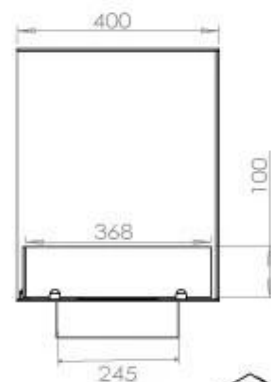

Medidas

Largo/Ancho	120 cm
Altura	50 cm
Profundidad	40 cm
Peso	35 kg

Superior Manual

PrimeFire 1000

Automatic burner 1000

FLA 3 990 mm

FLA 3+ 990 mm