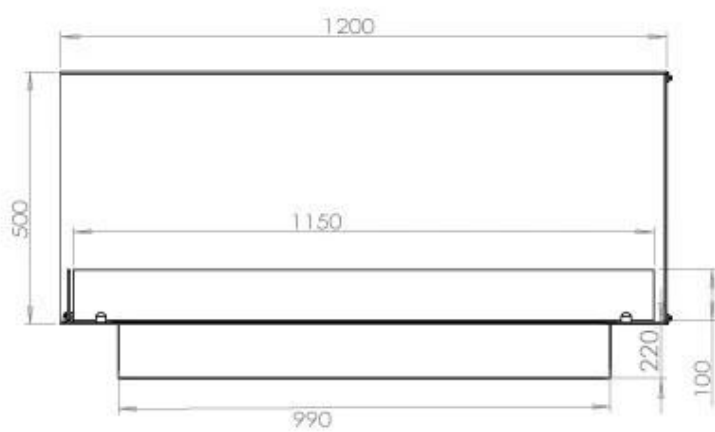

ESPECIFICACIONES TÉCNICAS

Quemador - Funciones

Control	Remoto
Control	Automático
Control	Manual
Tamaño mínimo de habitación	90 m ³
Llama ajustable	Sí
Modelo de quemador	5 Litros Superior
Longitud de la llama	85 cm
Tiempo de combustión hasta	6 horas
Control remoto	Sí (compra adicional)
Requisitos de alimentación	No
Requisitos de alimentación	Sí
Poder calorífico (máx.)	6,2 kW
Consumo	0,87 L/hora

Apariencia

Material	Acero
Grosor del acero	4 mm
Color	Negro
Vidrio incluido	Sí

Tipo

Tipo de producto	Chimenea bioetanol empotrada 2 caras
Combustible	Bioetanol
Conducto de chimenea	No requiere conducto
Marca	Foco
Uso	Interior
Vista de las llamas	Lado izquierdo
Garantía	2 Años
Tasa de cambio de aire recomendada	1

Medidas

Largo/Ancho	120 cm
Altura	50 cm
Profundidad	40 cm
Peso	35 kg

Superior Manual

PrimeFire 1000

Automatic burner 1000

FLA 3 990 mm

FLA 3+ 990 mm