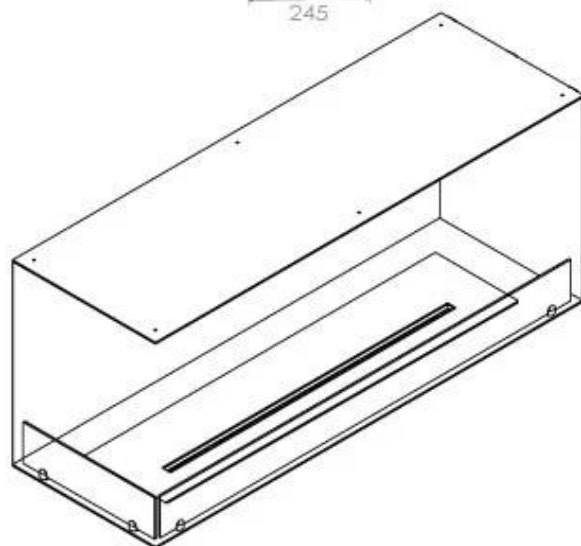

Medidas

Largo/Ancho	120 cm
Altura	50 cm
Profundidad	40 cm
Peso	35 kg

Apariencia

Material	Acero
Grosor acero	4 mm
Color	Negro
Vidrio incluido	Sí

Superior Manual

PrimeFire 1000

Automatic burner 1000

FLA 3 990 mm