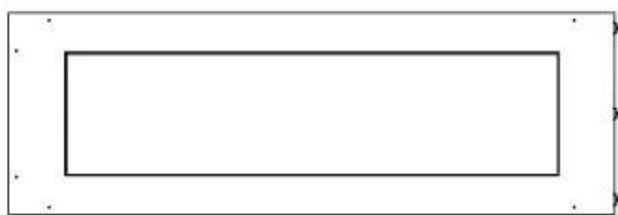

Medidas

Largo/Ancho	120 cm
Altura	50 cm
Profundidad	40 cm
Peso	35 kg

Apariencia

Material	Acero
Grosor acero	4 mm
Color	Negro
Vidrio incluido	Sí

Superior Manual

PrimeFire 1000

Automatic burner 1000

FLA 3 990 mm