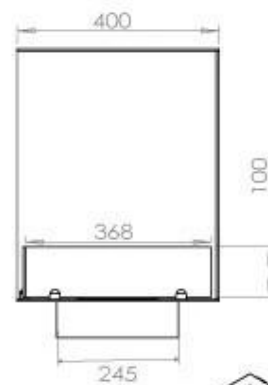

Medidas

Largo/Ancho	120 cm
Altura	50 cm
Profundidad	40 cm
Peso	35 kg

Superior Manual

PrimeFire 1000

Automatic burner 1000

FLA 3 990 mm

FLA 3+ 990 mm