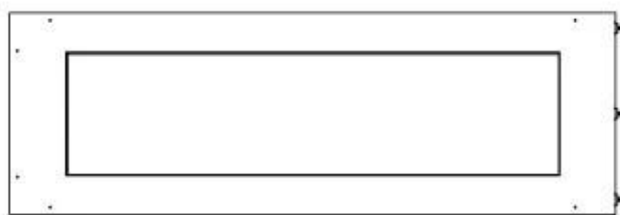

Medidas

Largo/Ancho	120 cm
Altura	50 cm
Profundidad	40 cm
Peso	35 kg

Apariencia

Material	Acero
Grosor acero	4 mm
Color	Negro
Vidrio incluido	Sí

Superior Manual

PrimeFire 1000

Automatic burner 1000

FLA 3 990 mm