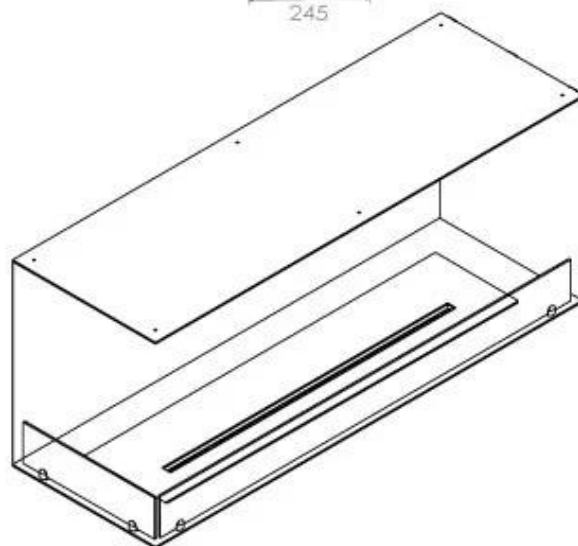

Automatic burner 1000