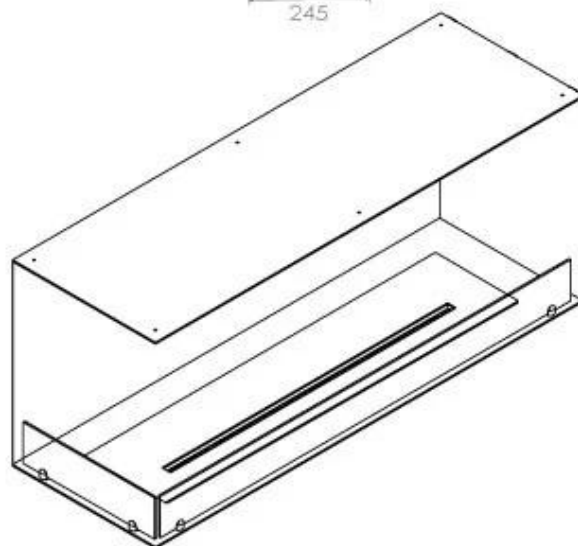

Medidas

Largo/Ancho	120 cm
Altura	50 cm
Profundidad	40 cm
Peso	35 kg

Apariencia

Material	Acero
Grosor acero	4 mm
Color	Negro
Vidrio incluido	Sí

Superior Manual

PrimeFire 1000

Automatic burner 1000

FLA 3 990 mm