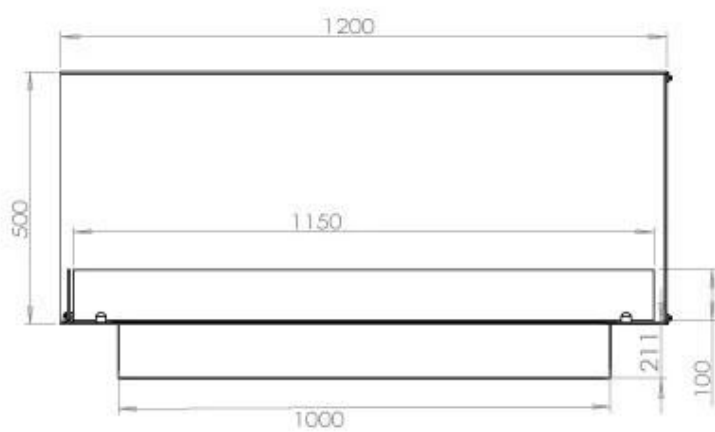

Automatic burner 1000