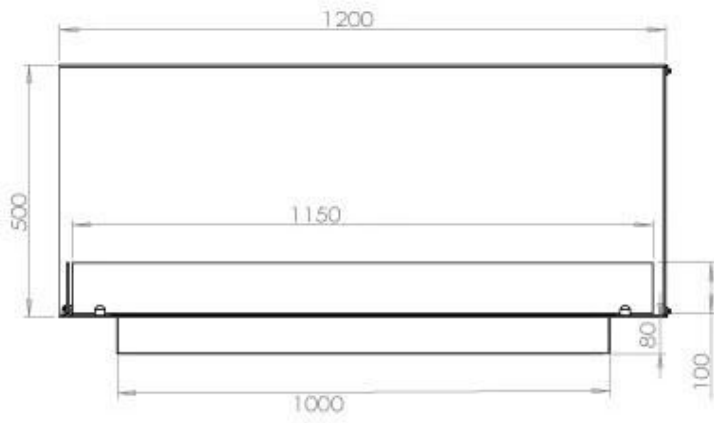

ESPECIFICACIONES TÉCNICAS

Quemador - Funciones

Control	Remoto
Control	Automático
Control	Manual
Tamaño mínimo de habitación	90 m ³
Llama ajustable	Sí
Modelo de quemador	5 Litros Superior
Longitud de la llama	85 cm
Tiempo de combustión hasta	6 horas
Control remoto	Sí (compra adicional)
Requisitos de alimentación	No
Requisitos de alimentación	Sí
Poder calorífico (máx.)	6,2 kW
Consumo	0,87 L/hora

Apariencia

Material	Acero
Grosor del acero	4 mm
Color	Negro
Vidrio incluido	Sí

Tipo

Tipo de producto	Chimenea bioetanol empotrada 2 caras
Combustible	Bioetanol
Conducto de chimenea	No requiere conducto
Marca	Foco
Uso	Interior
Vista de las llamas	Lado izquierdo
Garantía	2 Años
Tasa de cambio de aire recomendada	1

Medidas

Largo/Ancho	120 cm
Altura	50 cm
Profundidad	40 cm
Peso	35 kg

Superior Manual

PrimeFire 1000

Automatic burner 1000

FLA 3 990 mm

FLA 3+ 990 mm