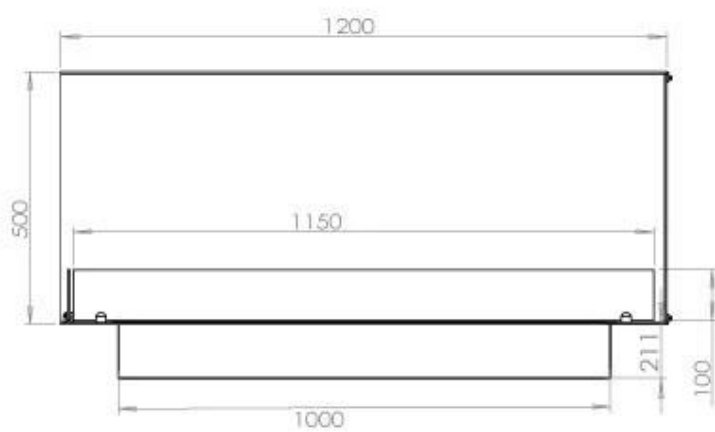

Medidas

Largo/Ancho	120 cm
Altura	50 cm
Profundidad	40 cm
Peso	35 kg

Apariencia

Material	Acero
Grosor acero	4 mm
Color	Negro
Vidrio incluido	Sí

Superior Manual

PrimeFire 1000

Automatic burner 1000

FLA 3 990 mm

FLA 3+ 990 mm