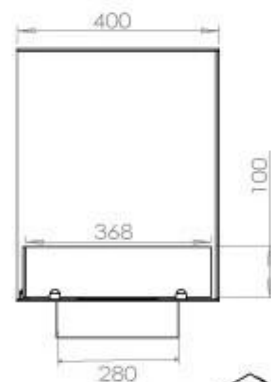

Medidas

Largo/Ancho	120 cm
Altura	50 cm
Profundidad	40 cm
Peso	35 kg

Superior Manual

PrimeFire 1000

Automatic burner 1000

FLA 3 990 mm

FLA 3+ 990 mm