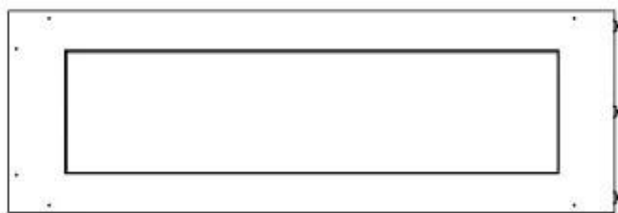

FOCO CORNER LEFT 1200

BIO-30-124

El Foco Esquina izquierdo es un inserto de bio-chimenea diseñado para ser construido en la esquina de una pared, haciendo que las llamas sean visibles desde dos lados. Elija entre un quemador manual o automático.

Medidas

Largo/Ancho	120 cm
Altura	50 cm
Profundidad	40 cm
Peso	35 kg

Superior Manual

PrimeFire 1000

Automatic burner 1000

FLA 3 990 mm

FLA 3+ 990 mm