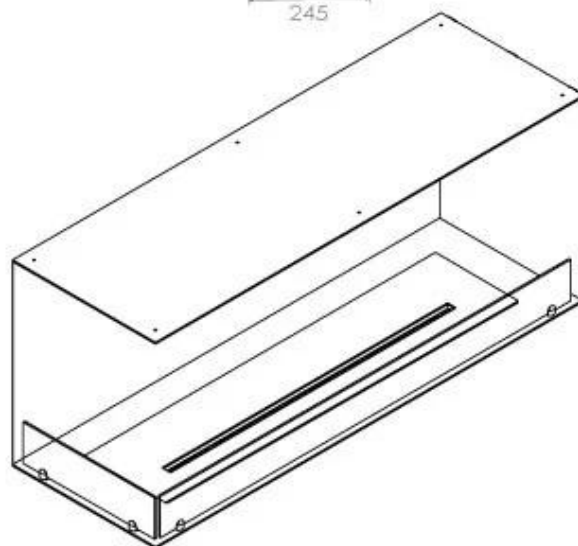

FOCO CORNER LEFT 1200

BIO-30-124

El Foco Esquina izquierdo es un inserto de bio-chimenea diseñado para ser construido en la esquina de una pared, haciendo que las llamas sean visibles desde dos lados. Elija entre un quemador manual o automático.

Apariencia

Material	Acero
Grosor del acero	4 mm
Color	Negro
Vidrio incluido	Sí

Tipo

Tipo de producto	Chimenea bioetanol empotrada 2 caras
Combustible	Bioetanol
Conducto de chimenea	No requiere conducto
Marca	Foco
Uso	Interior
Vista de las llamas	Lado izquierdo
Garantía	2 Años
Tasa de cambio de aire recomendada	1

Medidas

Largo/Ancho	120 cm
Altura	50 cm
Profundidad	40 cm
Peso	35 kg

Superior Manual

PrimeFire 1000

Automatic burner 1000

FLA 3 990 mm

FLA 3+ 990 mm