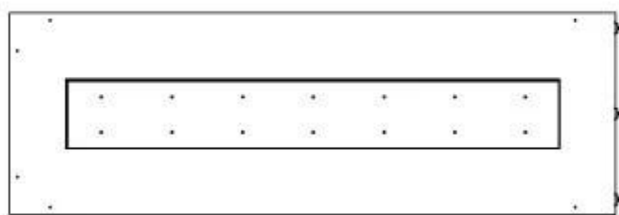

Superior Manual