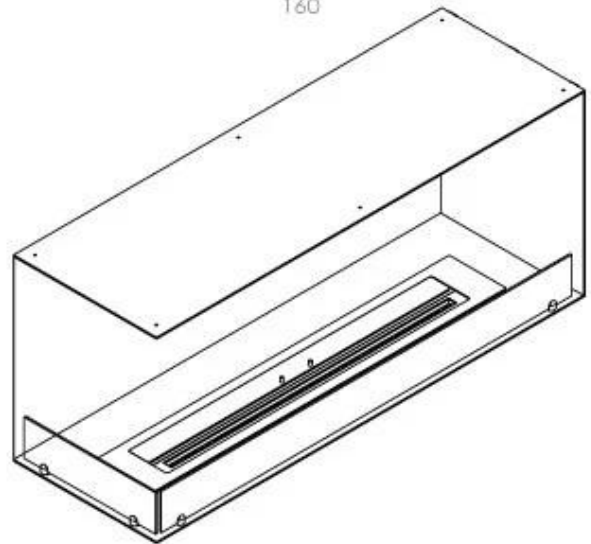

FOCO CORNER LEFT 1200

BIO-30-124

El Foco Esquina izquierdo es un inserto de bio-chimenea diseñado para ser construido en la esquina de una pared, haciendo que las llamas sean visibles desde dos lados. Elija entre un quemador manual o automático.

ESPECIFICACIONES TÉCNICAS

Quemador - Funciones

Control	Remoto
Control	Automático
Control	Manual
Tamaño mínimo de habitación	90 m ³
Llama ajustable	Sí
Modelo de quemador	5 Litros Superior
Longitud de la llama	85 cm
Tiempo de combustión hasta	6 horas
Control remoto	Sí (compra adicional)
Requisitos de alimentación	No
Requisitos de alimentación	Sí
Poder calorífico (máx.)	6,2 kW
Consumo	0,87 L/hora

Apariencia

Material	Acero
Grosor del acero	4 mm
Color	Negro
Vidrio incluido	Sí

Tipo

Tipo de producto	Chimenea bioetanol empotrada 2 caras
Combustible	Bioetanol
Conducto de chimenea	No requiere conducto
Marca	Foco
Uso	Interior
Vista de las llamas	Lado izquierdo
Garantía	2 Años
Tasa de cambio de aire recomendada	1

Medidas

Largo/Ancho	120 cm
Altura	50 cm
Profundidad	40 cm
Peso	35 kg

Superior Manual

PrimeFire 1000

Automatic burner 1000

FLA 3 990 mm

FLA 3+ 990 mm