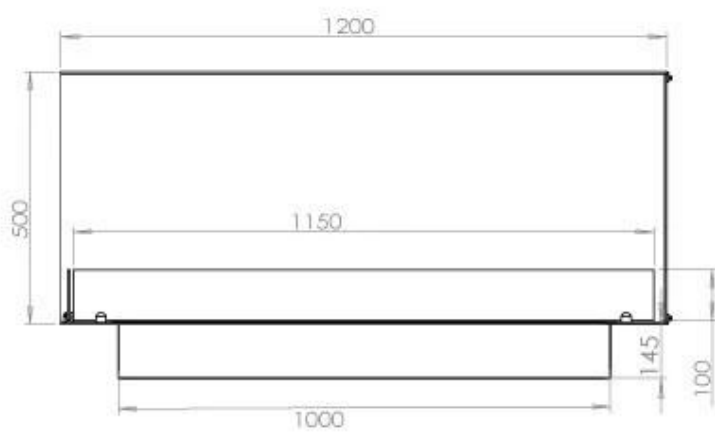

ESPECIFICACIONES TÉCNICAS

Quemador - Funciones

Control	Remoto
Control	Automático
Control	Manual
Tamaño mínimo de habitación	90 m ³
Llama ajustable	Sí
Modelo de quemador	5 Litros Superior
Longitud de la llama	85 cm
Tiempo de combustión hasta	6 horas
Control remoto	Sí (compra adicional)
Requisitos de alimentación	No
Requisitos de alimentación	Sí
Poder calorífico (máx.)	6,2 kW
Consumo	0,87 L/hora

Apariencia

Material	Acero
Grosor del acero	4 mm
Color	Negro
Vidrio incluido	Sí

Tipo

Tipo de producto	Chimenea bioetanol empotrada 2 caras
Combustible	Bioetanol
Conducto de chimenea	No requiere conducto
Marca	Foco
Uso	Interior
Vista de las llamas	Lado izquierdo
Garantía	2 Años
Tasa de cambio de aire recomendada	1

Medidas

Largo/Ancho	120 cm
Altura	50 cm
Profundidad	40 cm
Peso	35 kg

Superior Manual

PrimeFire 1000

Automatic burner 1000

FLA 3 990 mm

FLA 3+ 990 mm