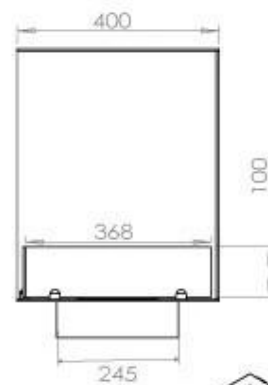

Automatic burner 1000