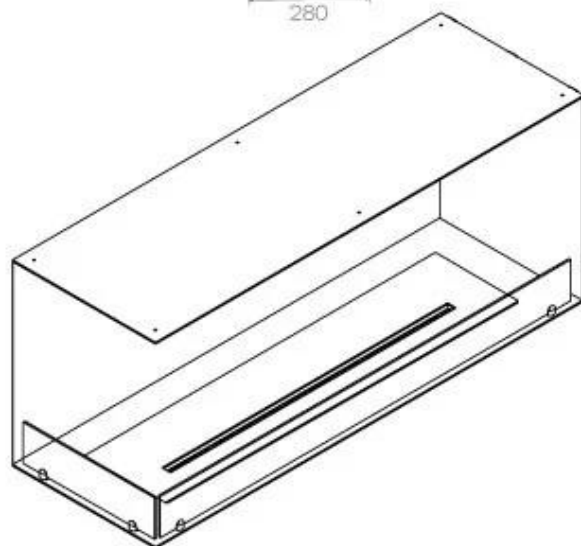

Medidas

Largo/Ancho	120 cm
Altura	50 cm
Profundidad	40 cm
Peso	35 kg

Apariencia

Material	Acero
Grosor acero	4 mm
Color	Negro
Vidrio incluido	Sí

Superior Manual

PrimeFire 1000

Automatic burner 1000

FLA 3 990 mm