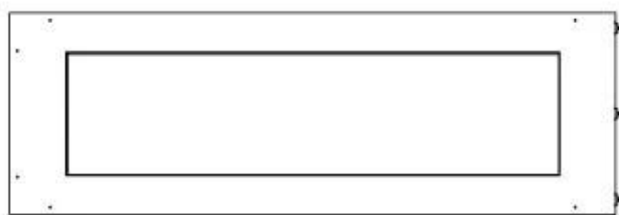

Automatic burner 1000