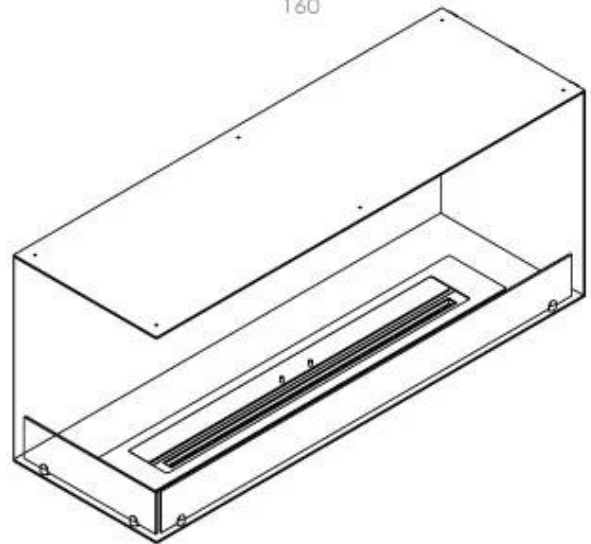

FOCO CORNER LEFT 1200

BIO-30-124

El Foco Esquina izquierdo es un inserto de bio-chimenea diseñado para ser construido en la esquina de una pared, haciendo que las llamas sean visibles desde dos lados. Elija entre un quemador manual o automático.

Medidas

Largo/Ancho	120 cm
Altura	50 cm
Profundidad	40 cm
Peso	35 kg

Apariencia

Material	Acero
Grosor acero	4 mm
Color	Negro
Vidrio incluido	Sí

Superior Manual

PrimeFire 1000

Automatic burner 1000

FLA 3 990 mm