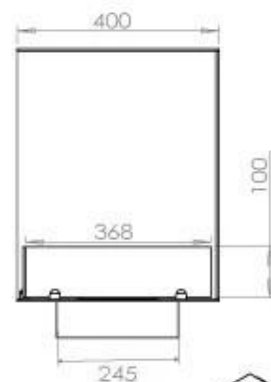

Medidas

Largo/Ancho	120 cm
Altura	50 cm
Profundidad	40 cm
Peso	35 kg

Apariencia

Material	Acero
Grosor acero	4 mm
Color	Negro
Vidrio incluido	Sí

Superior Manual

PrimeFire 1000

Automatic burner 1000

FLA 3 990 mm

FLA 3+ 990 mm