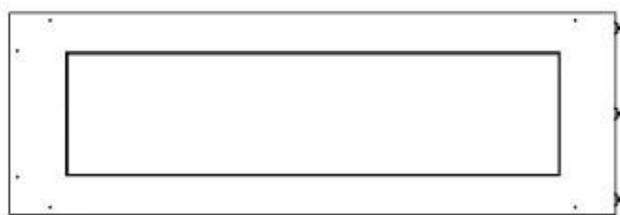

Medidas

Largo/Ancho	120 cm
Altura	50 cm
Profundidad	40 cm
Peso	35 kg

Superior Manual

PrimeFire 1000

Automatic burner 1000

FLA 3 990 mm

FLA 3+ 990 mm