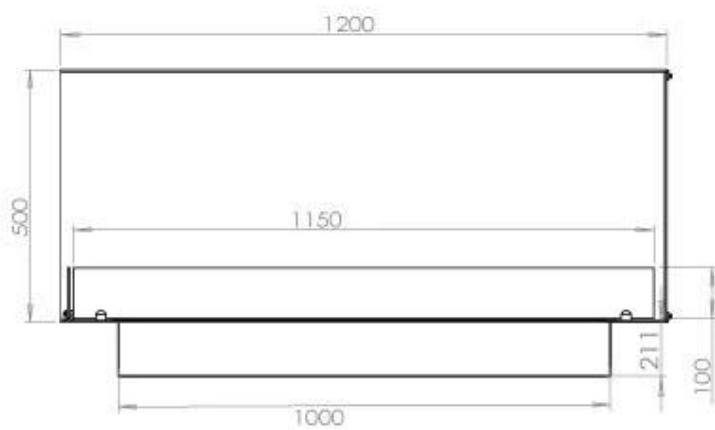

ESPECIFICACIONES TÉCNICAS

Quemador - Funciones

Control	Remoto
Control	Automático
Control	Manual
Tamaño mínimo de habitación	90 m ³
Llama ajustable	Sí
Modelo de quemador	5 Litros Superior
Longitud de la llama	85 cm
Tiempo de combustión hasta	6 horas
Control remoto	Sí (compra adicional)
Requisitos de alimentación	No
Requisitos de alimentación	Sí
Poder calorífico (máx.)	6,2 kW
Consumo	0,87 L/hora

Apariencia

Material	Acero
Grosor del acero	4 mm
Color	Negro
Vidrio incluido	Sí

Tipo

Tipo de producto	Chimenea bioetanol empotrada 2 caras
Combustible	Bioetanol
Conducto de chimenea	No requiere conducto
Marca	Foco
Uso	Interior
Vista de las llamas	Lado izquierdo
Garantía	2 Años
Tasa de cambio de aire recomendada	1

Medidas

Largo/Ancho	120 cm
Altura	50 cm
Profundidad	40 cm
Peso	35 kg

Superior Manual

PrimeFire 1000

Automatic burner 1000

FLA 3 990 mm

FLA 3+ 990 mm