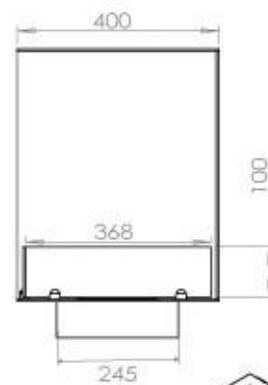

Medidas

Largo/Ancho	120 cm
Altura	50 cm
Profundidad	40 cm
Peso	35 kg

Apariencia

Material	Acero
Grosor acero	4 mm
Color	Negro
Vidrio incluido	Sí

Superior Manual

PrimeFire 1000

Automatic burner 1000

FLA 3 990 mm

FLA 3+ 990 mm