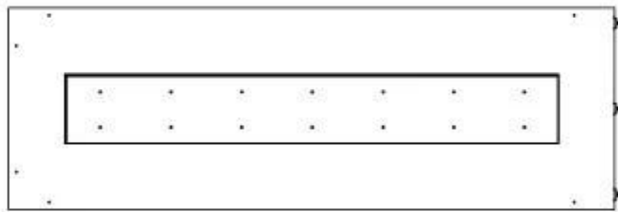

Medidas

Largo/Ancho	120 cm
Altura	50 cm
Profundidad	40 cm
Peso	35 kg

Apariencia

Material	Acero
Grosor acero	4 mm
Color	Negro
Vidrio incluido	Sí

Superior Manual

PrimeFire 1000

Automatic burner 1000

FLA 3 990 mm