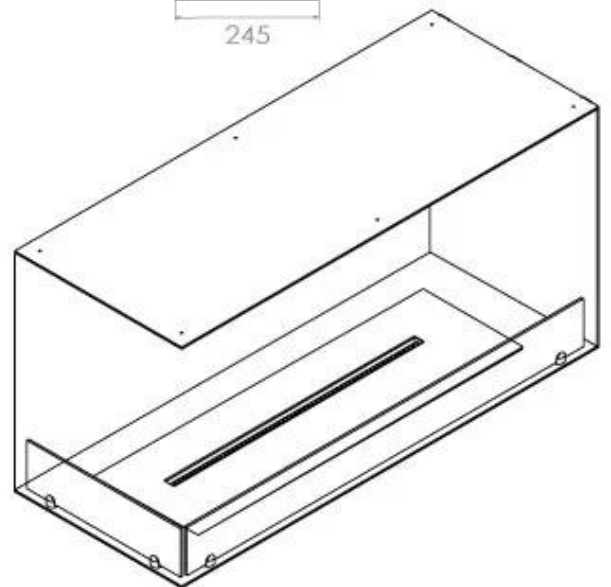

Medidas

Largo/Ancho	100 cm
Altura	50 cm
Profundidad	40 cm
Peso	30 kg

Apariencia

Material	Acero
Grosor acero	4 mm
Color	Negro
Vidrio incluido	Sí

Superior Manual

PrimeFire 700

Automatic burner 700

FLA 3 790 mm