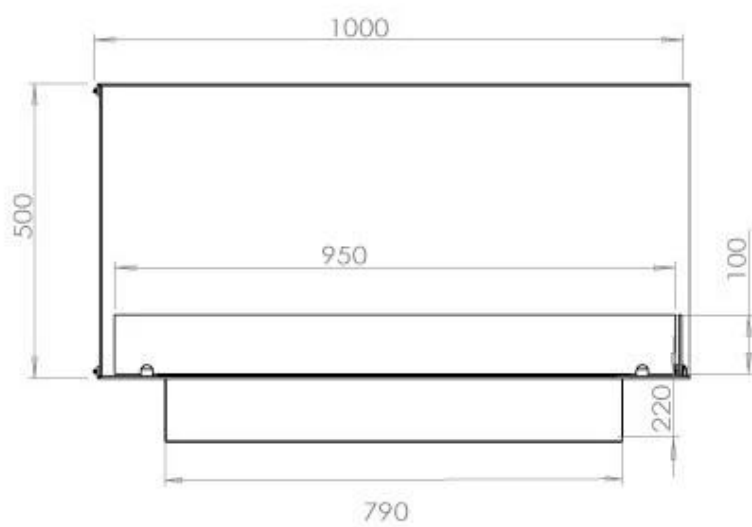

ESPECIFICACIONES TÉCNICAS

Quemador - Funciones

Llama ajustable	Sí
Tiempo de combustión	6,5 horas
Tamaño mínimo de habitación	80 m ³
Quemadores	4 Litros Superior
Longitud de la llama	60 cm
Poder calorífico (máx.)	4,4 kW
Control	Remoto
Control	Automático
Control	Manual
Control remoto	Sí (compra adicional)
Requiere electricidad	No
Requiere electricidad	Sí
Consumo	0,87 L/hora

Medidas

Largo/Ancho	100 cm
Altura	50 cm
Profundidad	40 cm
Peso	30 kg

Apariencia

Material	Acero
Grosor acero	4 mm
Color	Negro
Vidrio incluido	Sí

Superior Manual

PrimeFire 700

Automatic burner 700

FLA 3 790 mm

FLA 3+ 790 mm