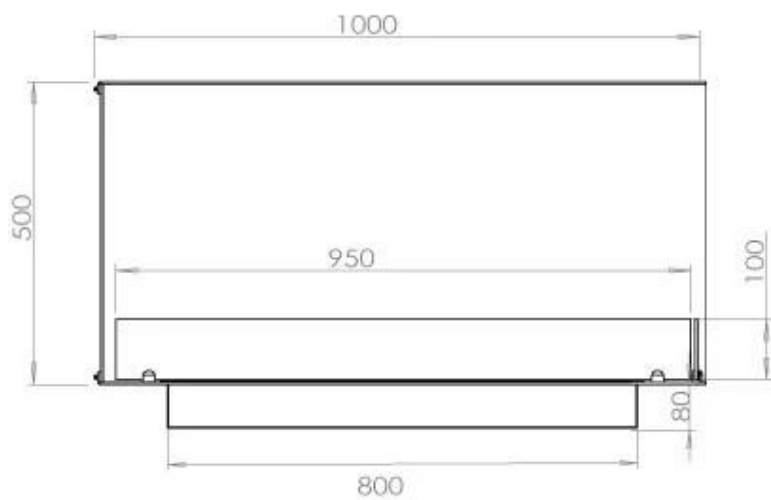

ESPECIFICACIONES TÉCNICAS

Quemador - Funciones

Llama ajustable	Sí
Tiempo de combustión	6,5 horas
Tamaño mínimo de habitación	80 m ³
Quemadores	4 Litros Superior
Longitud de la llama	60 cm
Poder calorífico (máx.)	4,4 kW
Control	Remoto
Control	Automático
Control	Manual
Control remoto	Sí (compra adicional)
Requiere electricidad	No
Requiere electricidad	Sí
Consumo	0,87 L/hora

Medidas

Largo/Ancho	100 cm
Altura	50 cm
Profundidad	40 cm
Peso	30 kg

Apariencia

Material	Acero
Grosor acero	4 mm
Color	Negro
Vidrio incluido	Sí

Superior Manual

PrimeFire 700

Automatic burner 700

FLA 3 790 mm

FLA 3+ 790 mm