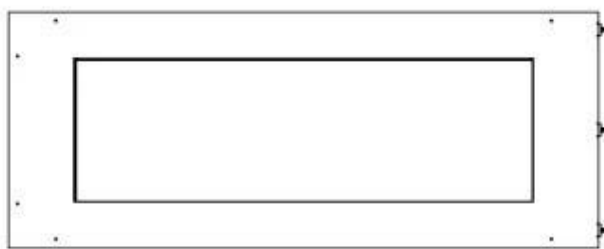

Medidas

Largo/Ancho	100 cm
Altura	50 cm
Profundidad	40 cm
Peso	30 kg

Apariencia

Material	Acero
Grosor acero	4 mm
Color	Negro
Vidrio incluido	Sí

Superior Manual

PrimeFire 700

Automatic burner 700

FLA 3 790 mm