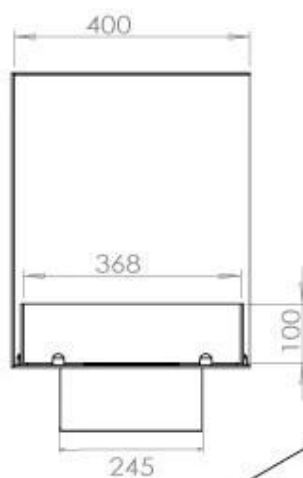

Altura	50 cm
Largo/Ancho	100 cm
Peso	30 kg
Profundidad	40 cm

Quemador - Funciones

Consumo	0,87 L/hora
Control	Automático
Control	Manual
Control	Remoto
Control remoto	Sí (compra adicional)
Llama ajustable	Sí
Longitud de la llama	60 cm
Poder calorífico (máx.)	4,4 kW kW
Quemadores	4 Litros Superior
Requiere electricidad	No
Requiere electricidad	Sí
Tamaño mínimo de habitación	80 m ³
Tiempo de combustión	6,5 horas
Combustible	Bioetanol
Conducto de chimenea	No requiere conducto

Tipo

Uso	Interior
-----	----------

Superior Manual

PrimeFire 700

Automatic burner 700

FLA 3 790 mm

FLA 3+ 790 mm