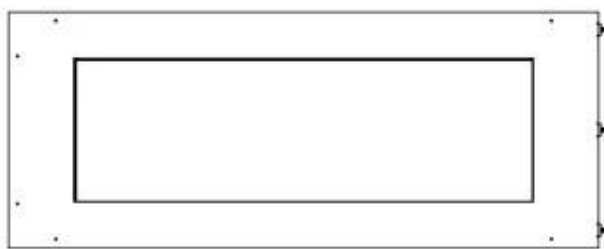

Medidas

Largo/Ancho	100 cm
Altura	50 cm
Profundidad	40 cm
Peso	30 kg

Apariencia

Material	Acero
Grosor acero	4 mm
Color	Negro
Vidrio incluido	Sí

Superior Manual

PrimeFire 700

Automatic burner 700

FLA 3 790 mm