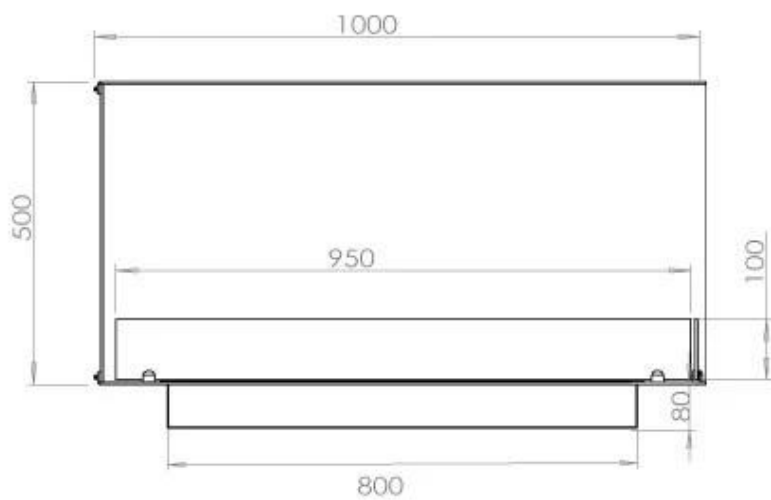

Superior Manual