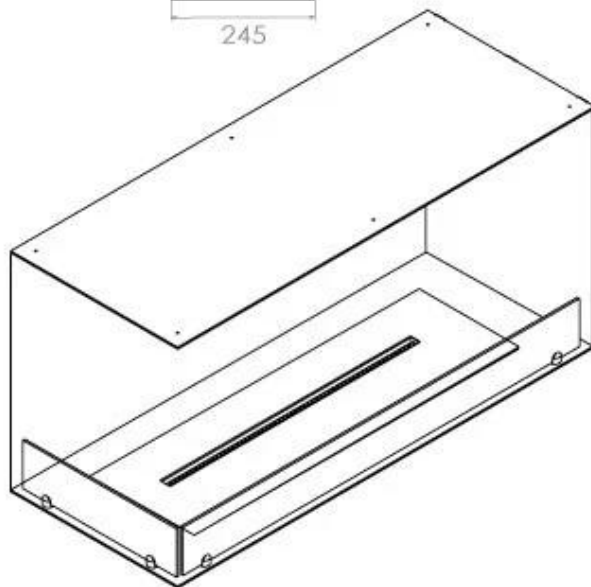

Medidas

Largo/Ancho	100 cm
Altura	50 cm
Profundidad	40 cm
Peso	30 kg

Apariencia

Material	Acero
Grosor acero	4 mm
Color	Negro
Vidrio incluido	Sí

Superior Manual

PrimeFire 700

Automatic burner 700

FLA 3 790 mm