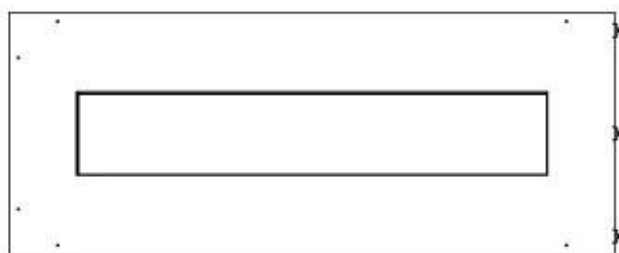

Medidas

Largo/Ancho	100 cm
Altura	50 cm
Profundidad	40 cm
Peso	30 kg

Apariencia

Material	Acero
Grosor acero	4 mm
Color	Negro
Vidrio incluido	Sí

Superior Manual

PrimeFire 700

Automatic burner 700

FLA 3 790 mm