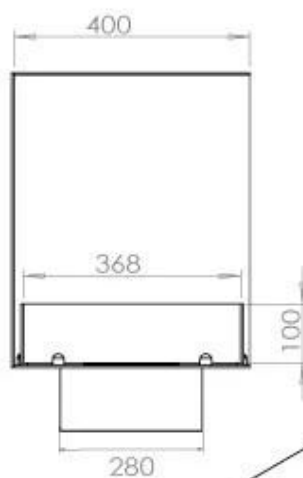

Altura	50 cm
Largo/Ancho	100 cm
Peso	30 kg
Profundidad	40 cm

Quemador - Funciones

Consumo	0,87 L/hora
Control	Automático
Control	Manual
Control	Remoto
Control remoto	Sí (compra adicional)
Llama ajustable	Sí
Longitud de la llama	60 cm
Poder calorífico (máx.)	4,4 kW kW
Quemadores	4 Litros Superior
Requiere electricidad	No
Requiere electricidad	Sí
Tamaño mínimo de habitación	80 m ³
Tiempo de combustión	6,5 horas
Combustible	Bioetanol
Conducto de chimenea	No requiere conducto

Tipo

Uso	Interior
-----	----------

Superior Manual

PrimeFire 700

Automatic burner 700

FLA 3 790 mm

FLA 3+ 790 mm