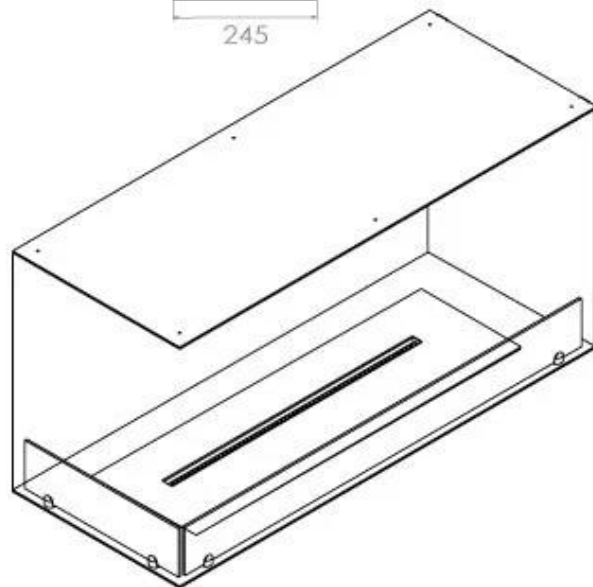

PrimeFire 700