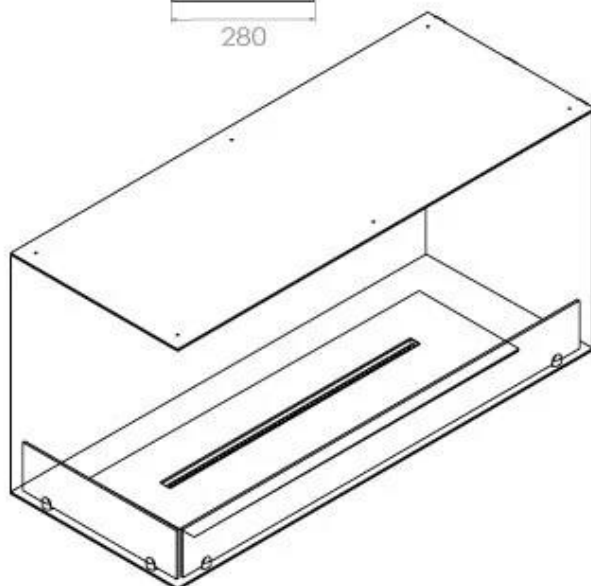

Medidas

Largo/Ancho	100 cm
Altura	50 cm
Profundidad	40 cm
Peso	30 kg

Apariencia

Material	Acero
Grosor acero	4 mm
Color	Negro
Vidrio incluido	Sí

Superior Manual

PrimeFire 700

Automatic burner 700

FLA 3 790 mm