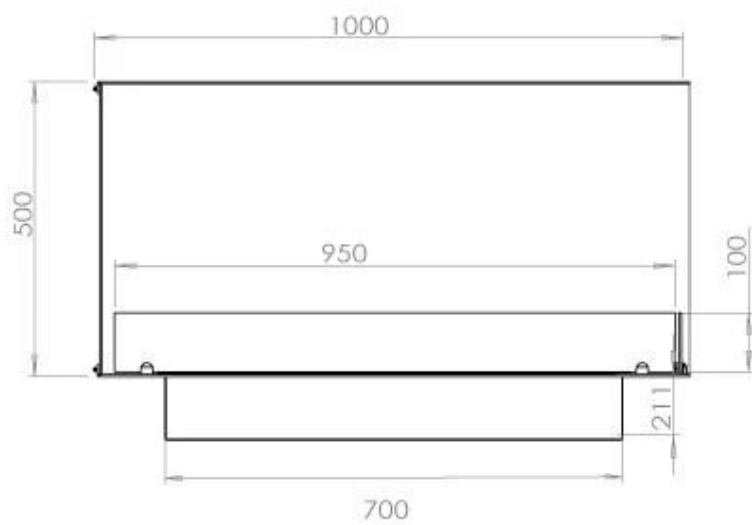

ESPECIFICACIONES TÉCNICAS

Apariencia

Color	Negro
-------	-------

Apariencia

Grosor acero	4 mm
--------------	------

Apariencia

Material	Acero
Vidrio incluido	Sí

Medidas

Altura	50 cm
Largo/Ancho	100 cm
Peso	30 kg
Profundidad	40 cm

Quemador - Funciones

Consumo	0,87 L/hora
Control	Automático
Control	Manual
Control	Remoto
Control remoto	Sí (compra adicional)
Llama ajustable	Sí
Longitud de la llama	60 cm
Poder calorífico (máx.)	4,4 kW kW
Quemadores	4 Litros Superior
Requiere electricidad	No
Requiere electricidad	Sí
Tamaño mínimo de habitación	80 m ³
Tiempo de combustión	6,5 horas
Combustible	Bioetanol
Conducto de chimenea	No requiere conducto

Tipo

Uso	Interior
-----	----------

Superior Manual

PrimeFire 700

Automatic burner 700

FLA 3 790 mm

FLA 3+ 790 mm