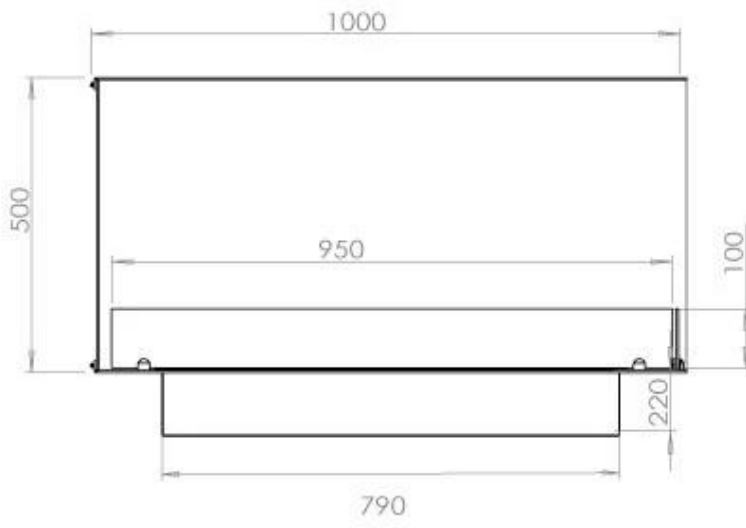

Medidas

| | |
|-------------|--------|
| Largo/Ancho | 100 cm |
| Altura | 50 cm |
| Profundidad | 40 cm |
| Peso | 30 kg |

Apariencia

| | |
|------------------|-------|
| Material | Acero |
| Grosor del acero | 4 mm |
| Color | Negro |
| Vidrio incluido | Sí |

Superior Manual

PrimeFire 700

Automatic burner 700

FLA 3 790 mm

FLA 3+ 790 mm