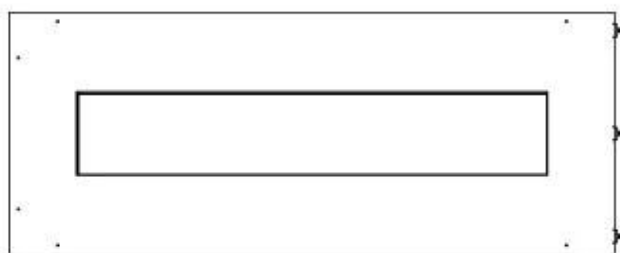

Superior Manual