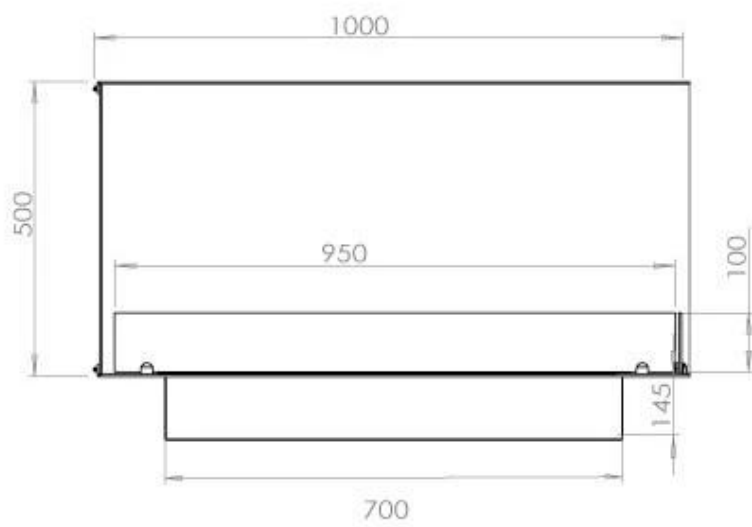

ESPECIFICACIONES TÉCNICAS

Quemador - Funciones

Llama ajustable	Sí
Tiempo de combustión	6,5 horas
Tamaño mínimo de habitación	80 m ³
Quemadores	4 Litros Superior
Longitud de la llama	60 cm
Poder calorífico (máx.)	4,4 kW
Control	Remoto
Control	Automático
Control	Manual
Control remoto	Sí (compra adicional)
Requiere electricidad	No
Requiere electricidad	Sí
Consumo	0,87 L/hora

Medidas

Largo/Ancho	100 cm
Altura	50 cm
Profundidad	40 cm
Peso	30 kg

Apariencia

Material	Acero
Grosor acero	4 mm
Color	Negro
Vidrio incluido	Sí

Superior Manual

PrimeFire 700

Automatic burner 700

FLA 3 790 mm

FLA 3+ 790 mm