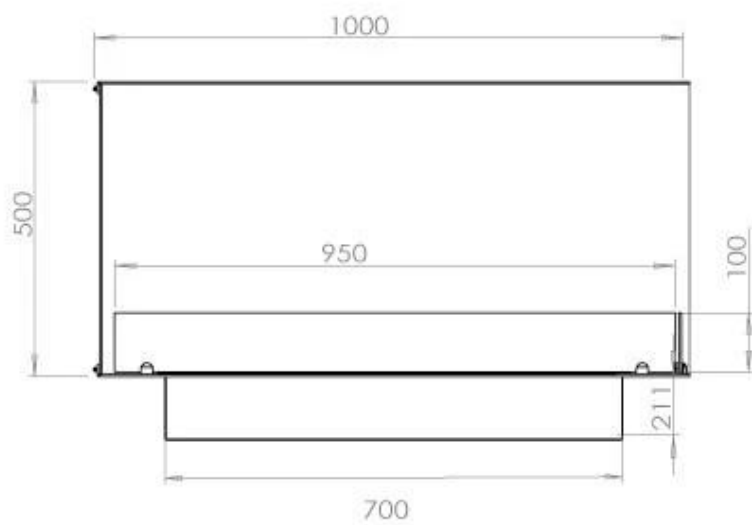

ESPECIFICACIONES TÉCNICAS

Quemador - Funciones

Llama ajustable	Sí
Tiempo de combustión	6,5 horas
Tamaño mínimo de habitación	80 m ³
Quemadores	4 Litros Superior
Longitud de la llama	60 cm
Poder calorífico (máx.)	4,4 kW
Control	Remoto
Control	Automático
Control	Manual
Control remoto	Sí (compra adicional)
Requiere electricidad	No
Requiere electricidad	Sí
Consumo	0,87 L/hora

Medidas

Largo/Ancho	100 cm
Altura	50 cm
Profundidad	40 cm
Peso	30 kg

Apariencia

Material	Acero
Grosor acero	4 mm
Color	Negro
Vidrio incluido	Sí

Superior Manual

PrimeFire 700

Automatic burner 700

FLA 3 790 mm

FLA 3+ 790 mm