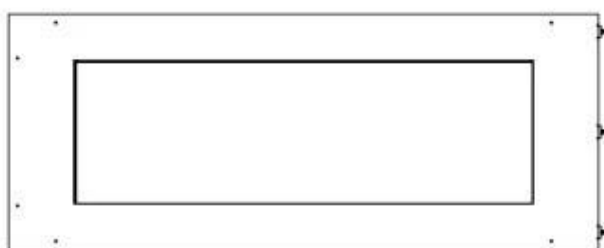

Medidas

Largo/Ancho	100 cm
Altura	50 cm
Profundidad	40 cm
Peso	30 kg

Apariencia

Material	Acero
Grosor acero	4 mm
Color	Negro
Vidrio incluido	Sí

Superior Manual

PrimeFire 700

Automatic burner 700

FLA 3 790 mm