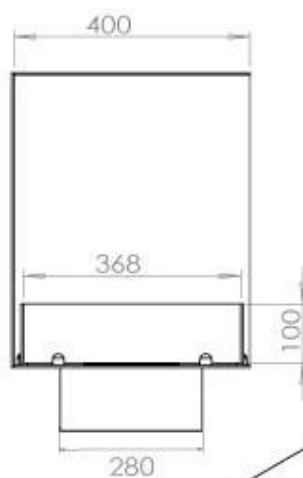

Medidas

Largo/Ancho	100 cm
Altura	50 cm
Profundidad	40 cm
Peso	30 kg

Apariencia

Material	Acero
Grosor acero	4 mm
Color	Negro
Vidrio incluido	Sí

Superior Manual

PrimeFire 700

Automatic burner 700

FLA 3 790 mm

FLA 3+ 790 mm