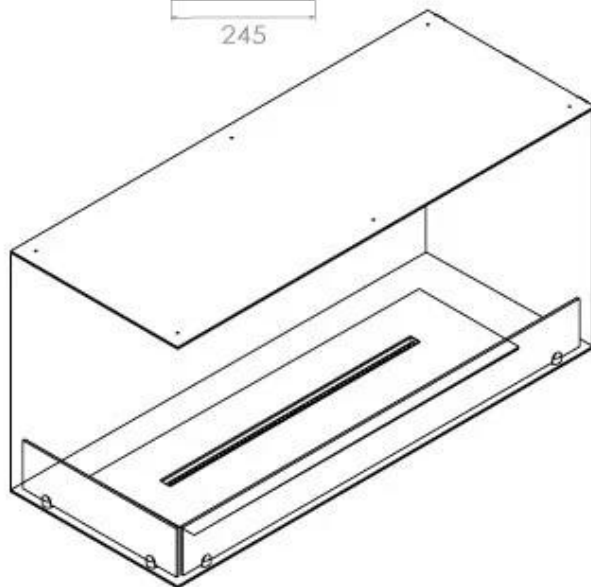

Tipo

Uso	Interior
-----	----------

Superior Manual

PrimeFire 700

Automatic burner 700

FLA 3 790 mm

FLA 3+ 790 mm