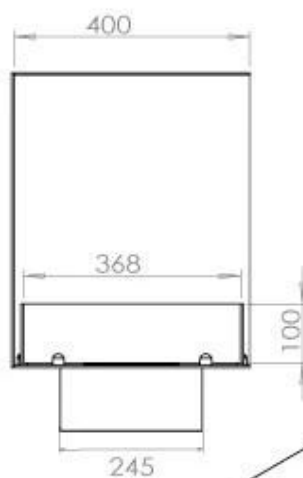

Medidas

Largo/Ancho	100 cm
Altura	50 cm
Profundidad	40 cm
Peso	30 kg

Apariencia

Material	Acero
Grosor acero	4 mm
Color	Negro
Vidrio incluido	Sí

Superior Manual

PrimeFire 700

Automatic burner 700

FLA 3 790 mm

FLA 3+ 790 mm