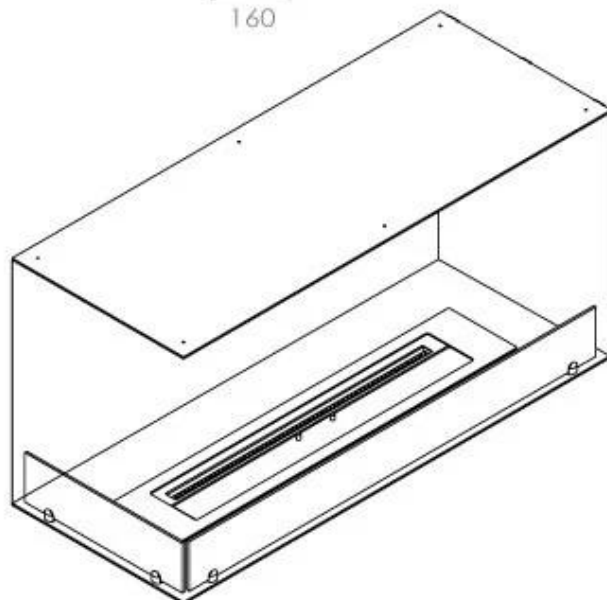

Medidas

Largo/Ancho	100 cm
Altura	50 cm
Profundidad	40 cm
Peso	30 kg

Apariencia

Material	Acero
Grosor acero	4 mm
Color	Negro
Vidrio incluido	Sí

Superior Manual

PrimeFire 700

Automatic burner 700

FLA 3 790 mm