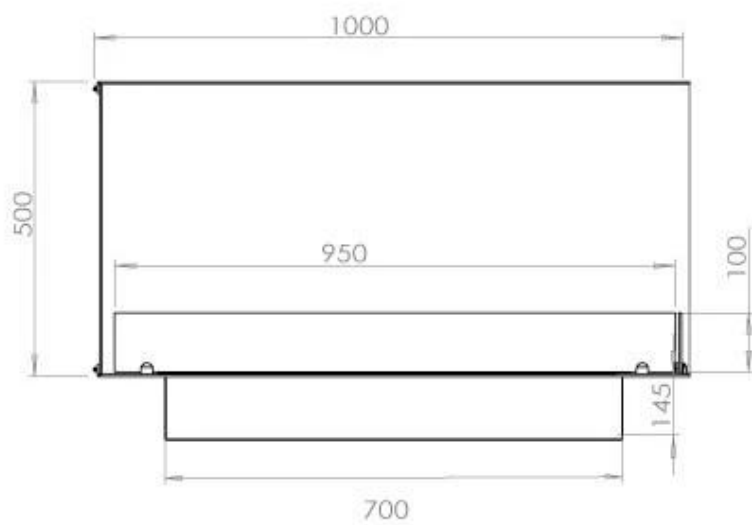

PrimeFire 700