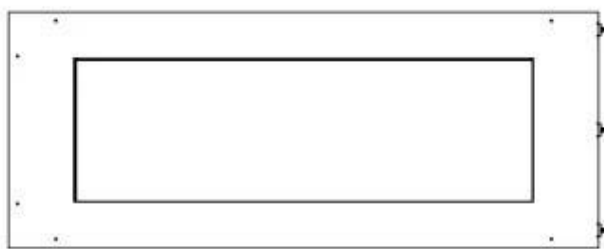

Tipo

Uso	Interior
-----	----------

Superior Manual

PrimeFire 700

Automatic burner 700

FLA 3 790 mm

FLA 3+ 790 mm