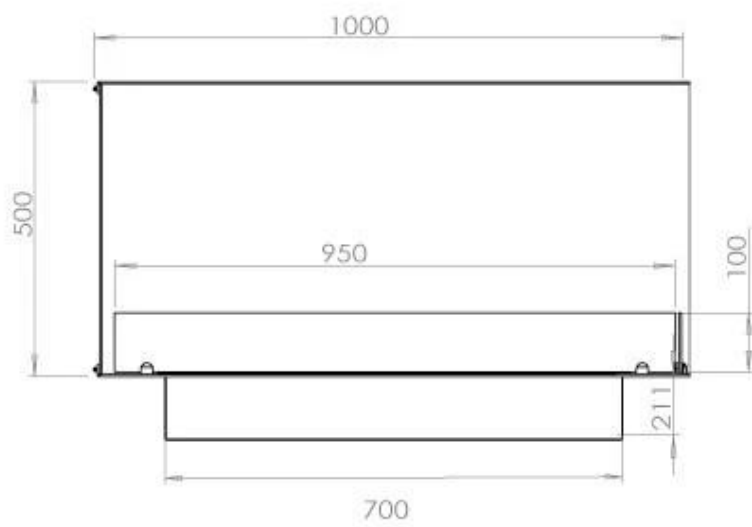

Automatic burner 700