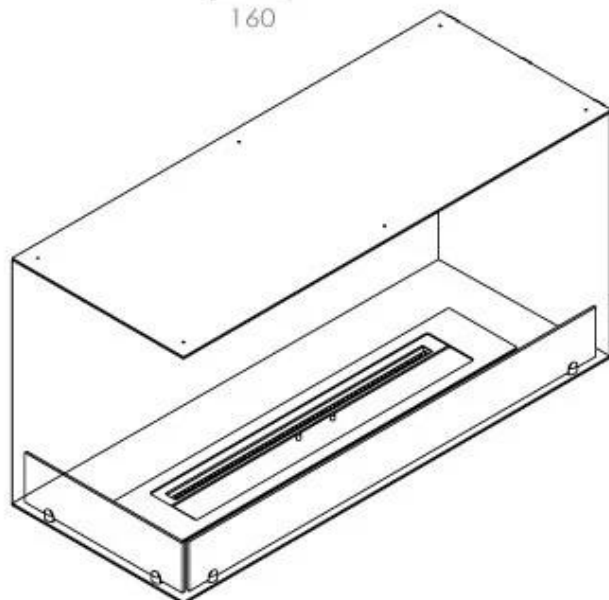

Superior Manual