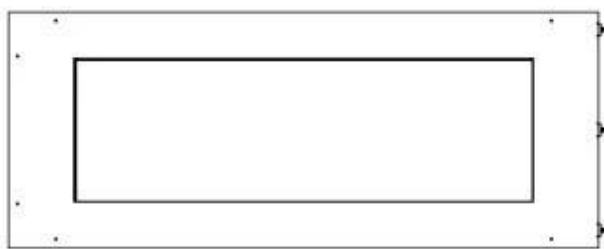

PrimeFire 700