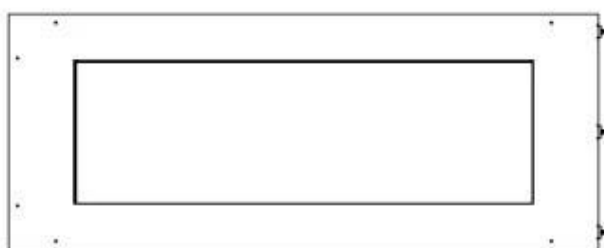

Tipo

Uso	Interior
-----	----------

Superior Manual

PrimeFire 700

Automatic burner 700

FLA 3 790 mm

FLA 3+ 790 mm