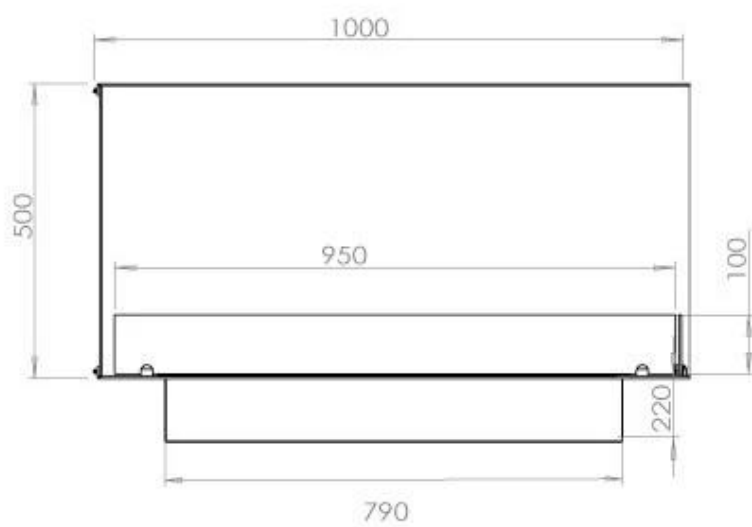

ESPECIFICACIONES TÉCNICAS

Apariencia

Color	Negro
-------	-------

Apariencia

Grosor acero	4 mm
--------------	------

Apariencia

Material	Acero
Vidrio incluido	Sí

Medidas

Altura	50 cm
Largo/Ancho	100 cm
Peso	30 kg
Profundidad	40 cm

Quemador - Funciones

Consumo	0,87 L/hora
Control	Automático
Control	Manual
Control	Remoto
Control remoto	Sí (compra adicional)
Llama ajustable	Sí
Longitud de la llama	60 cm
Poder calorífico (máx.)	4,4 kW kW
Quemadores	4 Litros Superior
Requiere electricidad	No
Requiere electricidad	Sí
Tamaño mínimo de habitación	80 m ³
Tiempo de combustión	6,5 horas
Combustible	Bioetanol
Conducto de chimenea	No requiere conducto

Tipo

Uso	Interior
-----	----------

Superior Manual

PrimeFire 700

Automatic burner 700

FLA 3 790 mm

FLA 3+ 790 mm