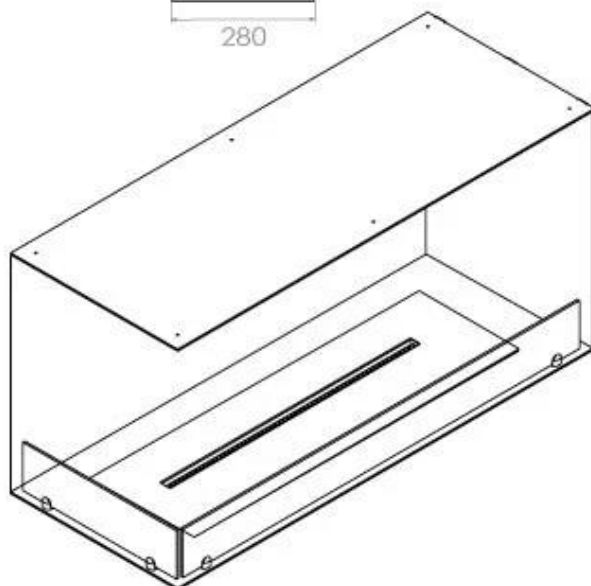

Altura	50 cm
Largo/Ancho	100 cm
Peso	30 kg
Profundidad	40 cm

Quemador - Funciones

Consumo	0,87 L/hora
Control	Automático
Control	Manual
Control	Remoto
Control remoto	Sí (compra adicional)
Llama ajustable	Sí
Longitud de la llama	60 cm
Poder calorífico (máx.)	4,4 kW kW
Quemadores	4 Litros Superior
Requiere electricidad	No
Requiere electricidad	Sí
Tamaño mínimo de habitación	80 m ³
Tiempo de combustión	6,5 horas
Combustible	Bioetanol
Conducto de chimenea	No requiere conducto

Tipo

Uso	Interior
-----	----------

Superior Manual

PrimeFire 700

Automatic burner 700

FLA 3 790 mm

FLA 3+ 790 mm