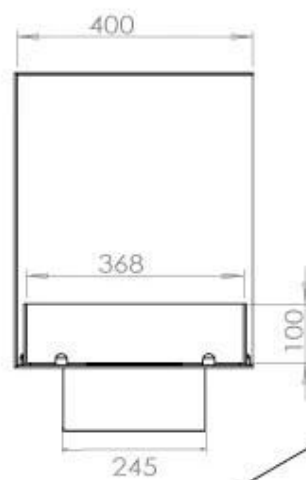

PrimeFire 700