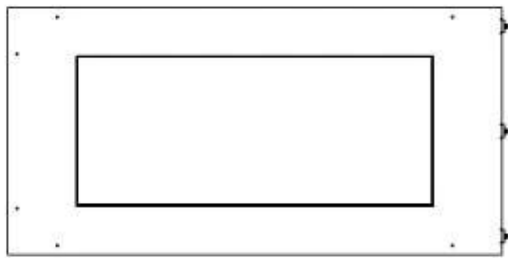

FOCO CORNER LEFT 800

BIO-30-122

Chimenea de bioetanol en la esquina izquierda con una longitud de 80 cm. Diseñada para ser empotrada en la esquina de una pared donde podrá ver las llamas desde dos lados. Elija entre un quemador manual o automático.

Medidas

Largo/Ancho	80 cm
Altura	50 cm
Profundidad	40 cm
Peso	25 kg

Apariencia

Material	Acero
Grosor acero	4 mm
Color	Negro
Vidrio incluido	Sí

Automatic burner

PrimeFire 700

Superior Manual