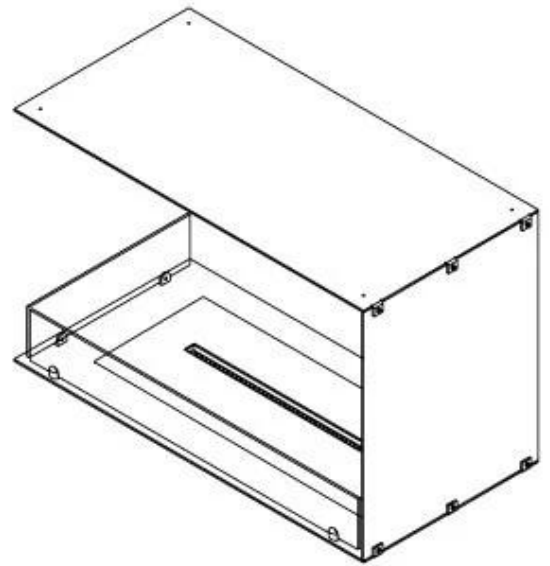

PrimeFire 700