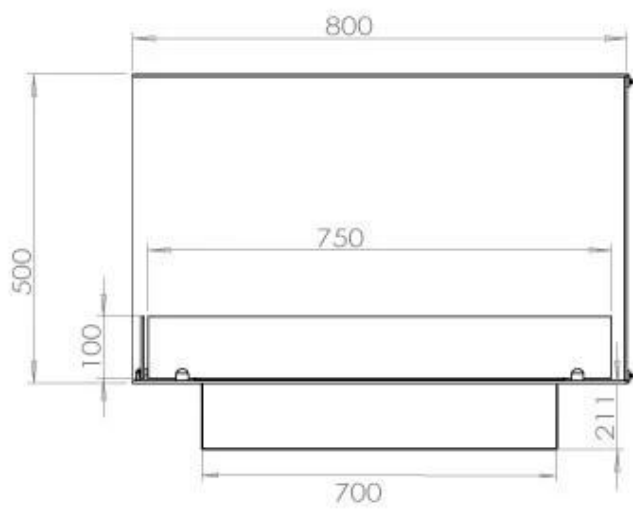

Automatic burner