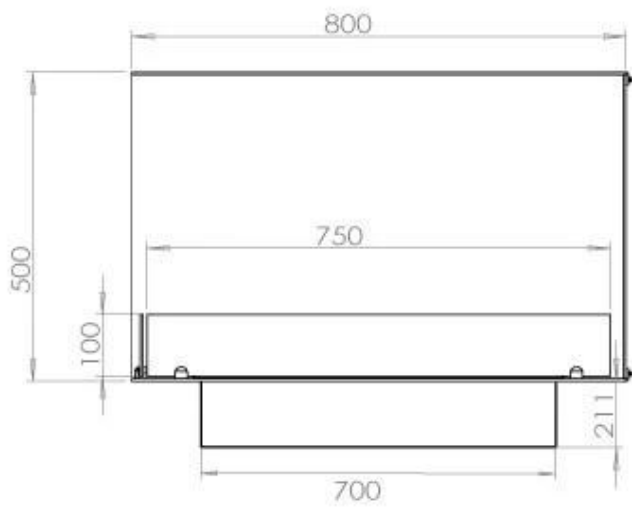

FOCO CORNER LEFT 800

BIO-30-122

Chimenea de bioetanol en la esquina izquierda con una longitud de 80 cm. Diseñada para ser empotrada en la esquina de una pared donde podrá ver las llamas desde dos lados. Elija entre un quemador manual o automático.

ESPECIFICACIONES TÉCNICAS

Quemador - Funciones

Tamaño mínimo de habitación	70 m ³
Quemadores	3,5 Litros Superior
Longitud de la llama	45 cm
Poder calorífico (máx.)	3,2 kW
Control remoto	Sí (compra adicional)
Requiere electricidad	Sí
Requiere electricidad	No
Llama ajustable	Sí
Control	Remoto
Control	Automático
Control	Manual
Tiempo de combustión	7,5 horas
Consumo	0,46 L/hora

Medidas

Largo/Ancho	80 cm
Altura	50 cm
Profundidad	40 cm
Peso	25 kg

Apariencia

Material	Acero
Grosor acero	4 mm
Color	Negro
Vidrio incluido	Sí

Automatic burner

PrimeFire 700

Superior Manual