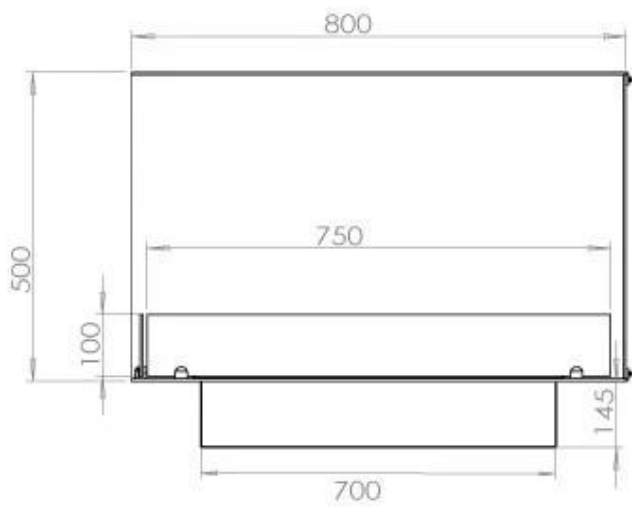

FOCO CORNER LEFT 800

BIO-30-122

Chimenea de bioetanol en la esquina izquierda con una longitud de 80 cm. Diseñada para ser empotrada en la esquina de una pared donde podrá ver las llamas desde dos lados. Elija entre un quemador manual o automático.

ESPECIFICACIONES TÉCNICAS

Quemador - Funciones

Tamaño mínimo de habitación	70 m ³
Quemadores	3,5 Litros Superior
Longitud de la llama	45 cm
Poder calorífico (máx.)	3,2 kW
Control remoto	Sí (compra adicional)
Requiere electricidad	Sí
Requiere electricidad	No
Llama ajustable	Sí
Control	Remoto
Control	Automático
Control	Manual
Tiempo de combustión	7,5 horas
Consumo	0,46 L/hora

Medidas

Largo/Ancho	80 cm
Altura	50 cm
Profundidad	40 cm
Peso	25 kg

Apariencia

Material	Acero
Grosor acero	4 mm
Color	Negro
Vidrio incluido	Sí

Automatic burner

PrimeFire 700

Superior Manual