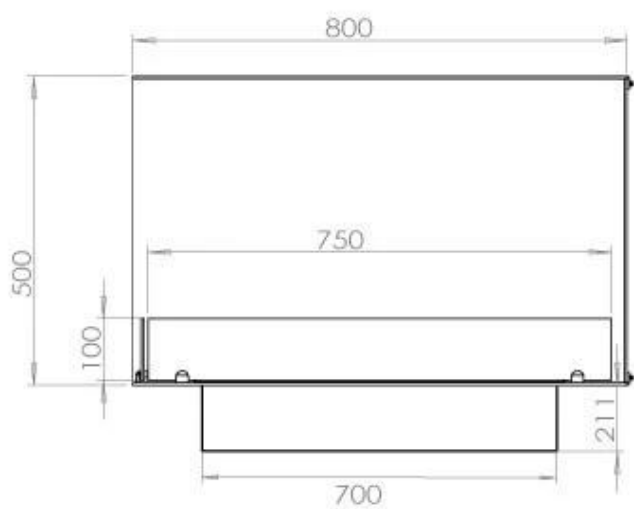

Automatic burner