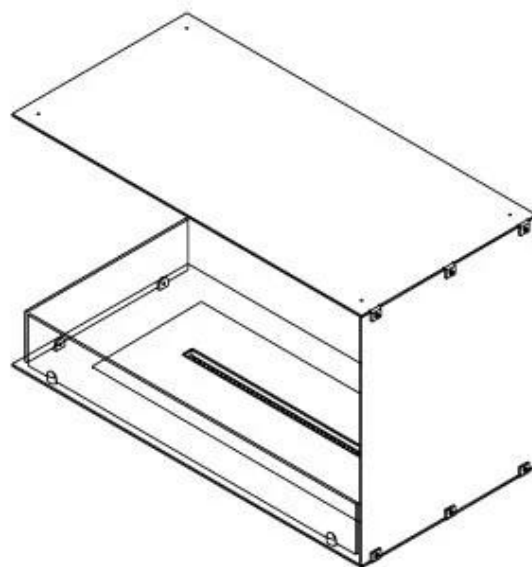

Automatic burner