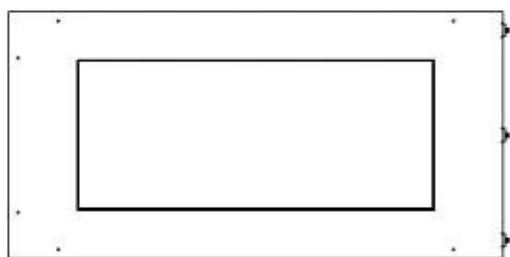

Automatic burner