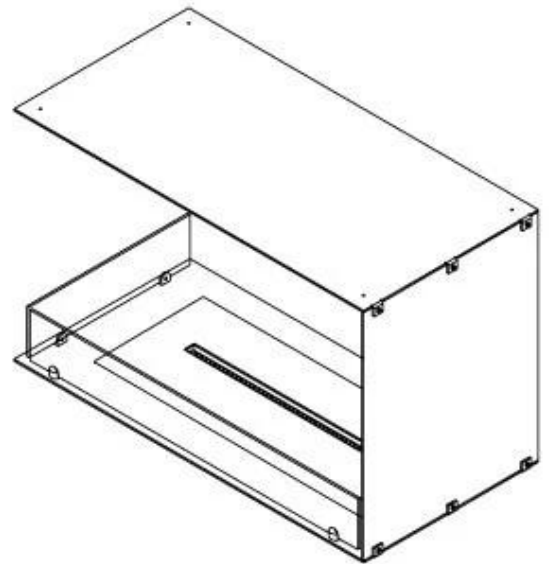

FOCO CORNER LEFT 800

BIO-30-122

Chimenea de bioetanol en la esquina izquierda con una longitud de 80 cm. Diseñada para ser empotrada en la esquina de una pared donde podrá ver las llamas desde dos lados. Elija entre un quemador manual o automático.

Medidas

Largo/Ancho	80 cm
Altura	50 cm
Profundidad	40 cm
Peso	25 kg

Apariencia

Material	Acero
Grosor acero	4 mm
Color	Negro
Vidrio incluido	Sí

Automatic burner

PrimeFire 700

Superior Manual