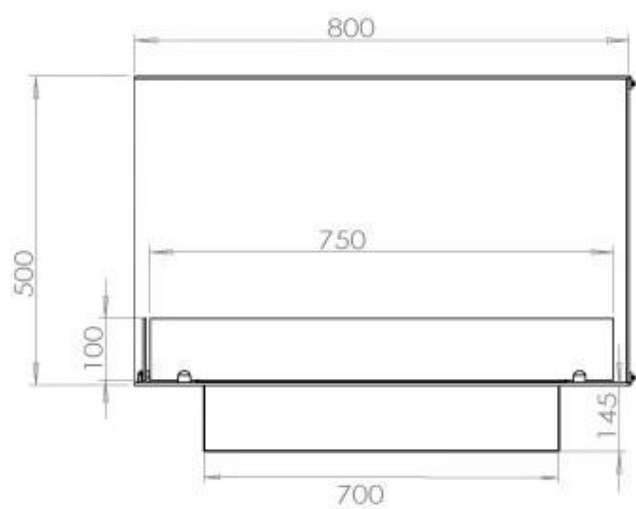

PrimeFire 700