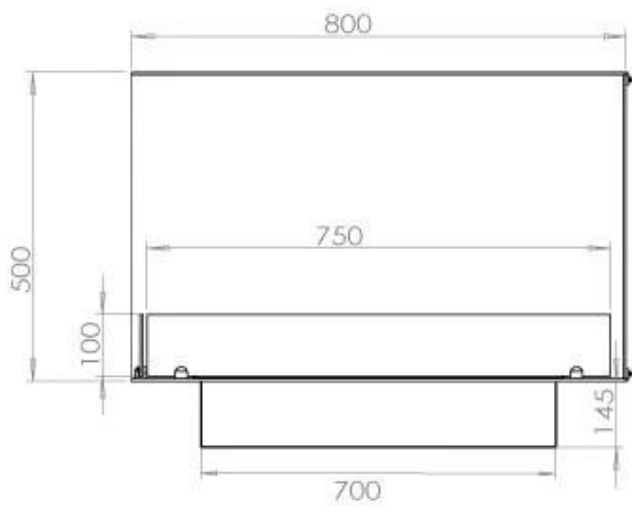

PrimeFire 700