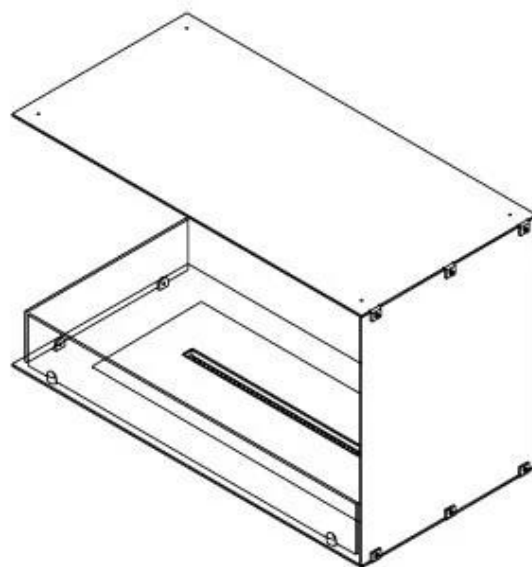

PrimeFire 700