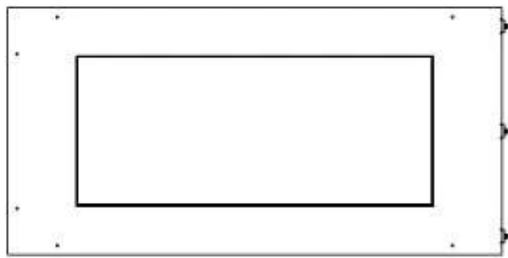

FOCO CORNER LEFT 800

BIO-30-122

Chimenea de bioetanol en la esquina izquierda con una longitud de 80 cm. Diseñada para ser empotrada en la esquina de una pared donde podrá ver las llamas desde dos lados. Elija entre un quemador manual o automático.

Medidas

Largo/Ancho	80 cm
Altura	50 cm
Profundidad	40 cm
Peso	25 kg

Apariencia

Material	Acero
Grosor acero	4 mm
Color	Negro
Vidrio incluido	Sí

Automatic burner

PrimeFire 700

Superior Manual