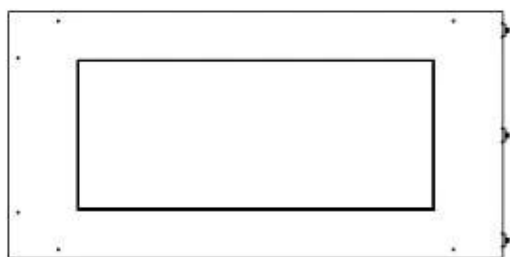

PrimeFire 700