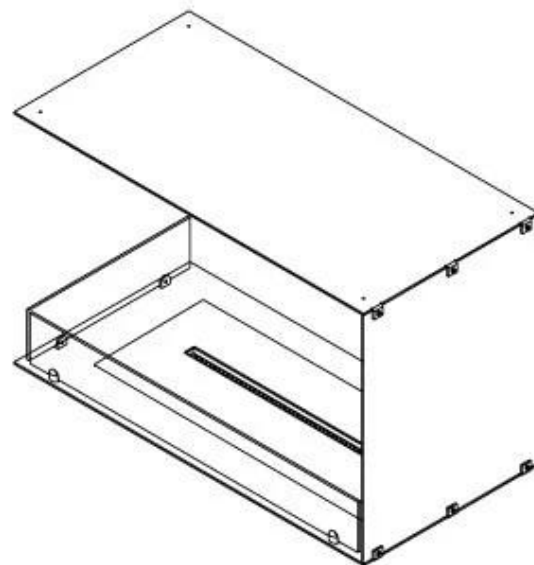

Automatic burner