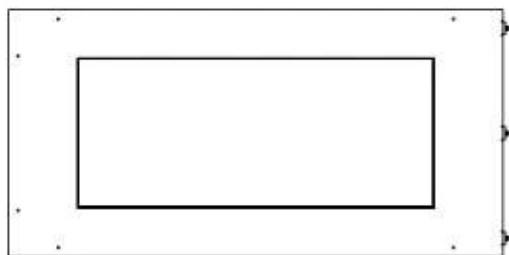

Automatic burner