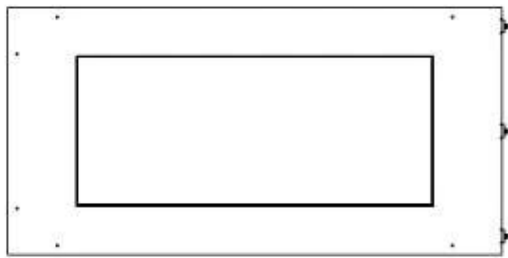

PrimeFire 700