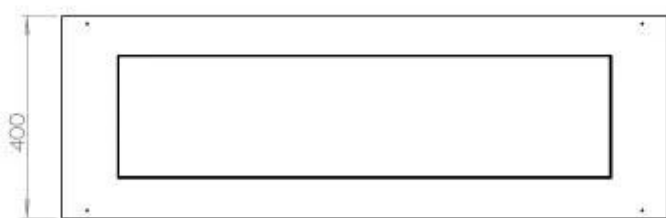

Medidas

Largo/Ancho	120 cm
Altura	50 cm
Profundidad	40 cm
Peso	35 kg

Apariencia

Material	Acero
Grosor acero	4 mm
Color	Negro
Vidrio incluido	Sí

FLA 3+ 990 mm

FLA 3 990 mm

Automatic burner 1000

Primefire 1000