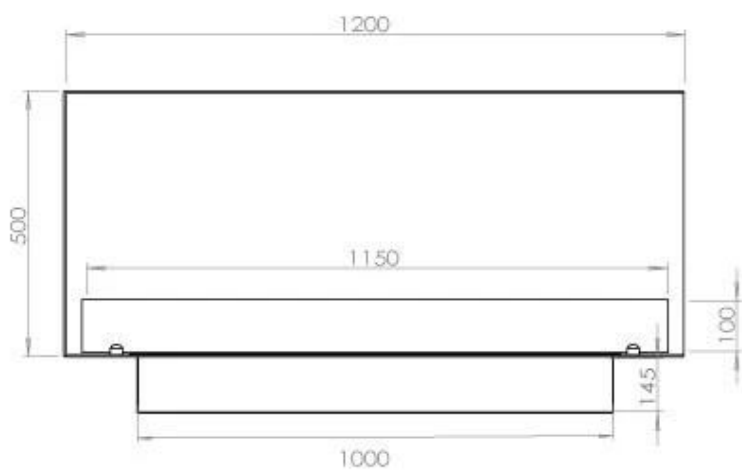

Primefire 1000