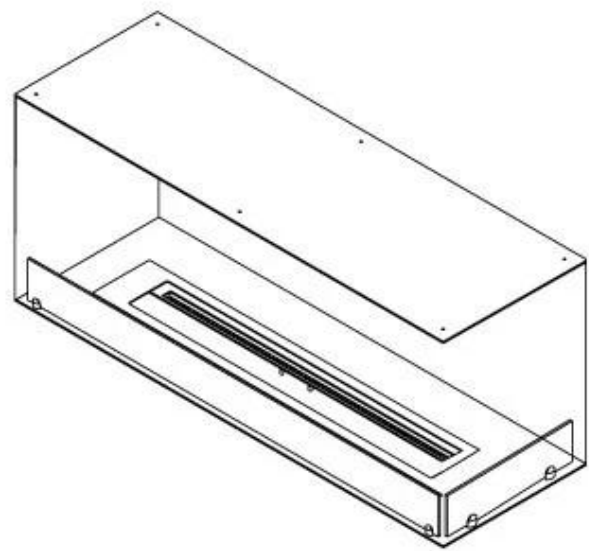

Superior Manual 1000