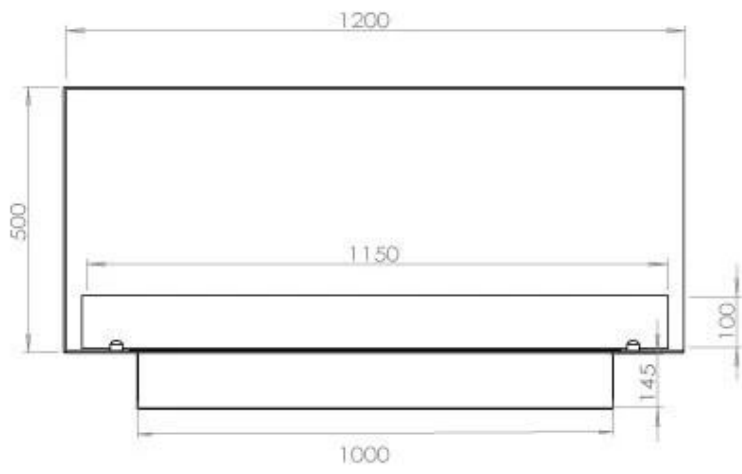

ESPECIFICACIONES TÉCNICAS

Quemador - Funciones

Quemadores	5 Litros Superior
Longitud de la llama	85 cm
Poder calorífico (máx.)	6,2 kW
Control remoto	Sí (compra adicional)
Requiere electricidad	No
Requiere electricidad	Sí
Llama ajustable	Sí
Control	Remoto
Control	Automático
Control	Manual
Tiempo de combustión	6 horas
Tamaño mínimo de habitación	90 m ³
Consumo	0,87 L/hora

Medidas

Largo/Ancho	120 cm
Altura	50 cm
Profundidad	40 cm
Peso	35 kg

Apariencia

Material	Acero
Grosor acero	4 mm
Color	Negro
Vidrio incluido	Sí

FLA 3+ 990 mm

FLA 3 990 mm

Automatic burner 1000

Primefire 1000