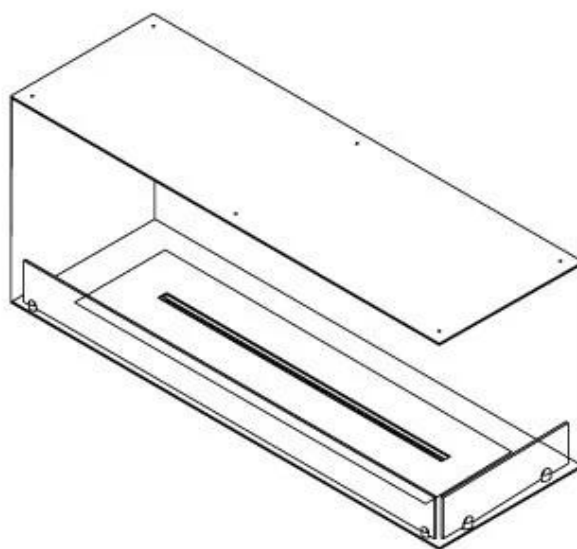

FOCO CORNER RIGHT 1200

BIO-30-121

Foco Esquina derecha es una chimenea de bioetanol diseñada para ser construida en la esquina de una pared, donde podrá ver las llamas desde dos lados conectados. Elija entre un quemador manual o automático.

Medidas

Largo/Ancho	120 cm
Altura	50 cm
Profundidad	40 cm
Peso	35 kg

Apariencia

Material	Acero
Grosor acero	4 mm
Color	Negro
Vidrio incluido	Sí

FLA 3+ 990 mm

FLA 3 990 mm

Automatic burner 1000

Primefire 1000