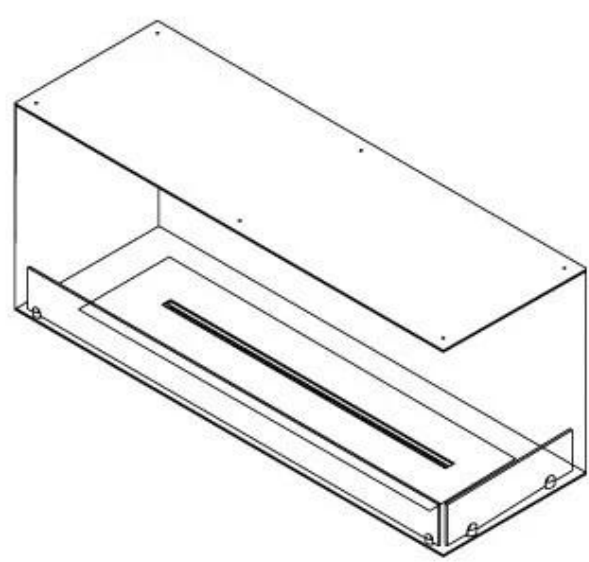

Tipo

Uso	Interior
-----	----------

FLA 3+ 990 mm

FLA 3 990 mm

Automatic burner 1000

Primefire 1000

Superior Manual 1000