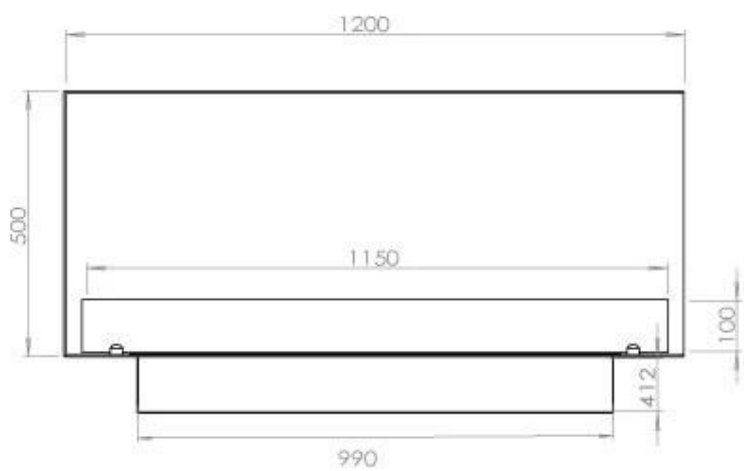

ESPECIFICACIONES TÉCNICAS

Quemador - Funciones

Quemadores	5 Litros Superior
Longitud de la llama	85 cm
Poder calorífico (máx.)	6,2 kW
Control remoto	Sí (compra adicional)
Requiere electricidad	No
Requiere electricidad	Sí
Llama ajustable	Sí
Control	Remoto
Control	Automático
Control	Manual
Tiempo de combustión	6 horas
Tamaño mínimo de habitación	90 m ³
Consumo	0,87 L/hora

Medidas

Largo/Ancho	120 cm
Altura	50 cm
Profundidad	40 cm
Peso	35 kg

Apariencia

Material	Acero
Grosor acero	4 mm
Color	Negro
Vidrio incluido	Sí

FLA 3+ 990 mm

FLA 3 990 mm

Automatic burner 1000

Primefire 1000