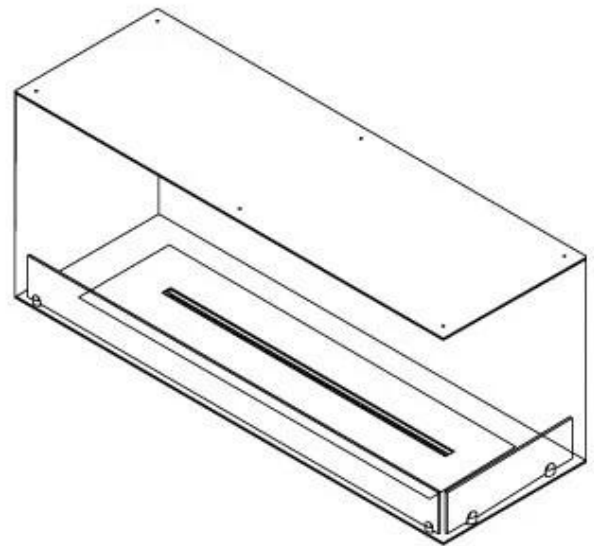

FOCO CORNER RIGHT 1200

BIO-30-121

Foco Esquina derecha es una chimenea de bioetanol diseñada para ser construida en la esquina de una pared, donde podrá ver las llamas desde dos lados conectados. Elija entre un quemador manual o automático.

Medidas

Largo/Ancho	120 cm
Altura	50 cm
Profundidad	40 cm
Peso	35 kg

Apariencia

Material	Acero
Grosor acero	4 mm
Color	Negro
Vidrio incluido	Sí

FLA 3+ 990 mm

FLA 3 990 mm

Automatic burner 1000

Primefire 1000