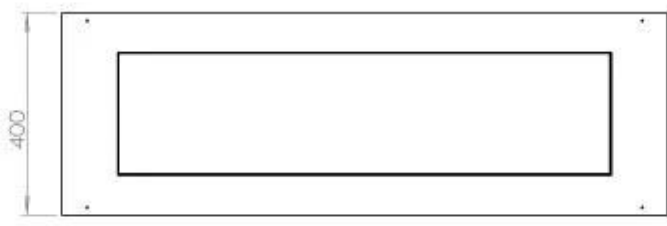

Tipo

Uso	Interior
-----	----------

FLA 3+ 990 mm

FLA 3 990 mm

Automatic burner 1000

Primefire 1000

Superior Manual 1000