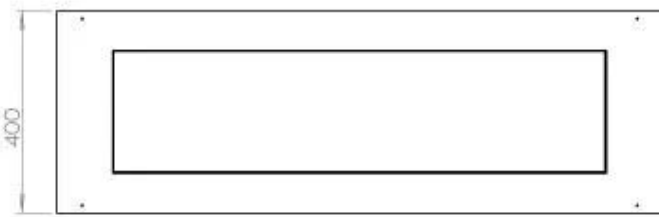

Medidas

Largo/Ancho	120 cm
Altura	50 cm
Profundidad	40 cm
Peso	35 kg

Apariencia

Material	Acero
Grosor acero	4 mm
Color	Negro
Vidrio incluido	Sí

FLA 3+ 990 mm

FLA 3 990 mm

Automatic burner 1000

Primefire 1000