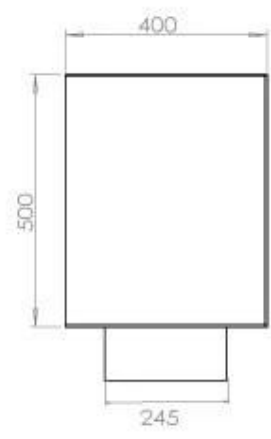

Altura	50 cm
Largo/Ancho	120 cm
Peso	35 kg
Profundidad	40 cm

Quemador - Funciones

Consumo	0,87 L/hora
Control	Automático
Control	Manual
Control	Remoto
Control remoto	Sí (compra adicional)
Llama ajustable	Sí
Longitud de la llama	85 cm
Poder calorífico (máx.)	6,2 kW
Quemadores	5 Litros Superior
Requiere electricidad	No
Requiere electricidad	Sí
Tamaño mínimo de habitación	90 m ³
Tiempo de combustión	6 horas
Combustible	Bioetanol
Conducto de chimenea	No requiere conducto

Tipo

Uso	Interior
-----	----------

FLA 3+ 990 mm

FLA 3 990 mm

Automatic burner 1000

Primefire 1000

Superior Manual 1000