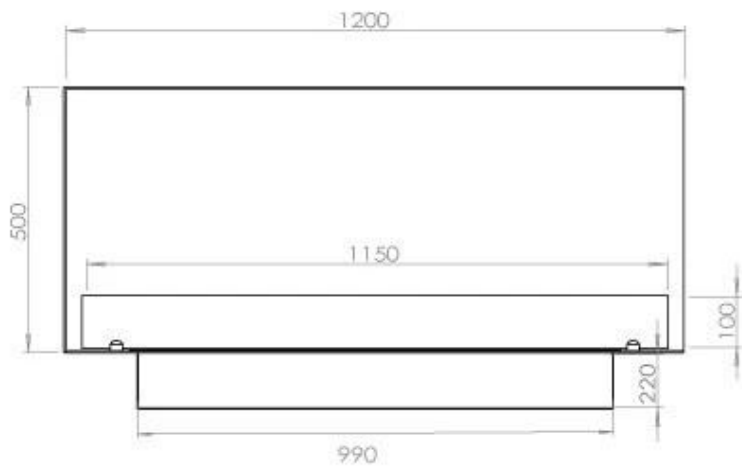

ESPECIFICACIONES TÉCNICAS

Quemador - Funciones

Quemadores	5 Litros Superior
Longitud de la llama	85 cm
Poder calorífico (máx.)	6,2 kW
Control remoto	Sí (compra adicional)
Requiere electricidad	No
Requiere electricidad	Sí
Llama ajustable	Sí
Control	Remoto
Control	Automático
Control	Manual
Tiempo de combustión	6 horas
Tamaño mínimo de habitación	90 m ³
Consumo	0,87 L/hora

Medidas

Largo/Ancho	120 cm
Altura	50 cm
Profundidad	40 cm
Peso	35 kg

Apariencia

Material	Acero
Grosor acero	4 mm
Color	Negro
Vidrio incluido	Sí

FLA 3+ 990 mm

FLA 3 990 mm

Automatic burner 1000

Primefire 1000