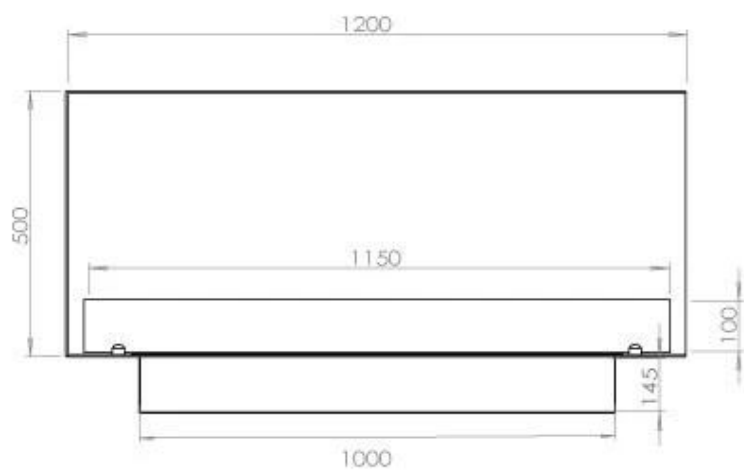

ESPECIFICACIONES TÉCNICAS

Apariencia

Color	Negro
-------	-------

Apariencia

Grosor acero	4 mm
--------------	------

Apariencia

Material	Acero
Vidrio incluido	Sí

Medidas

Altura	50 cm
Largo/Ancho	120 cm
Peso	35 kg
Profundidad	40 cm

Quemador - Funciones

Consumo	0,87 L/hora
Control	Automático
Control	Manual
Control	Remoto
Control remoto	Sí (compra adicional)
Llama ajustable	Sí
Longitud de la llama	85 cm
Poder calorífico (máx.)	6,2 kW
Quemadores	5 Litros Superior
Requiere electricidad	No
Requiere electricidad	Sí
Tamaño mínimo de habitación	90 m ³
Tiempo de combustión	6 horas
Combustible	Bioetanol
Conducto de chimenea	No requiere conducto

Tipo

Uso	Interior
-----	----------

FLA 3+ 990 mm

FLA 3 990 mm

Automatic burner 1000

Primefire 1000

Superior Manual 1000