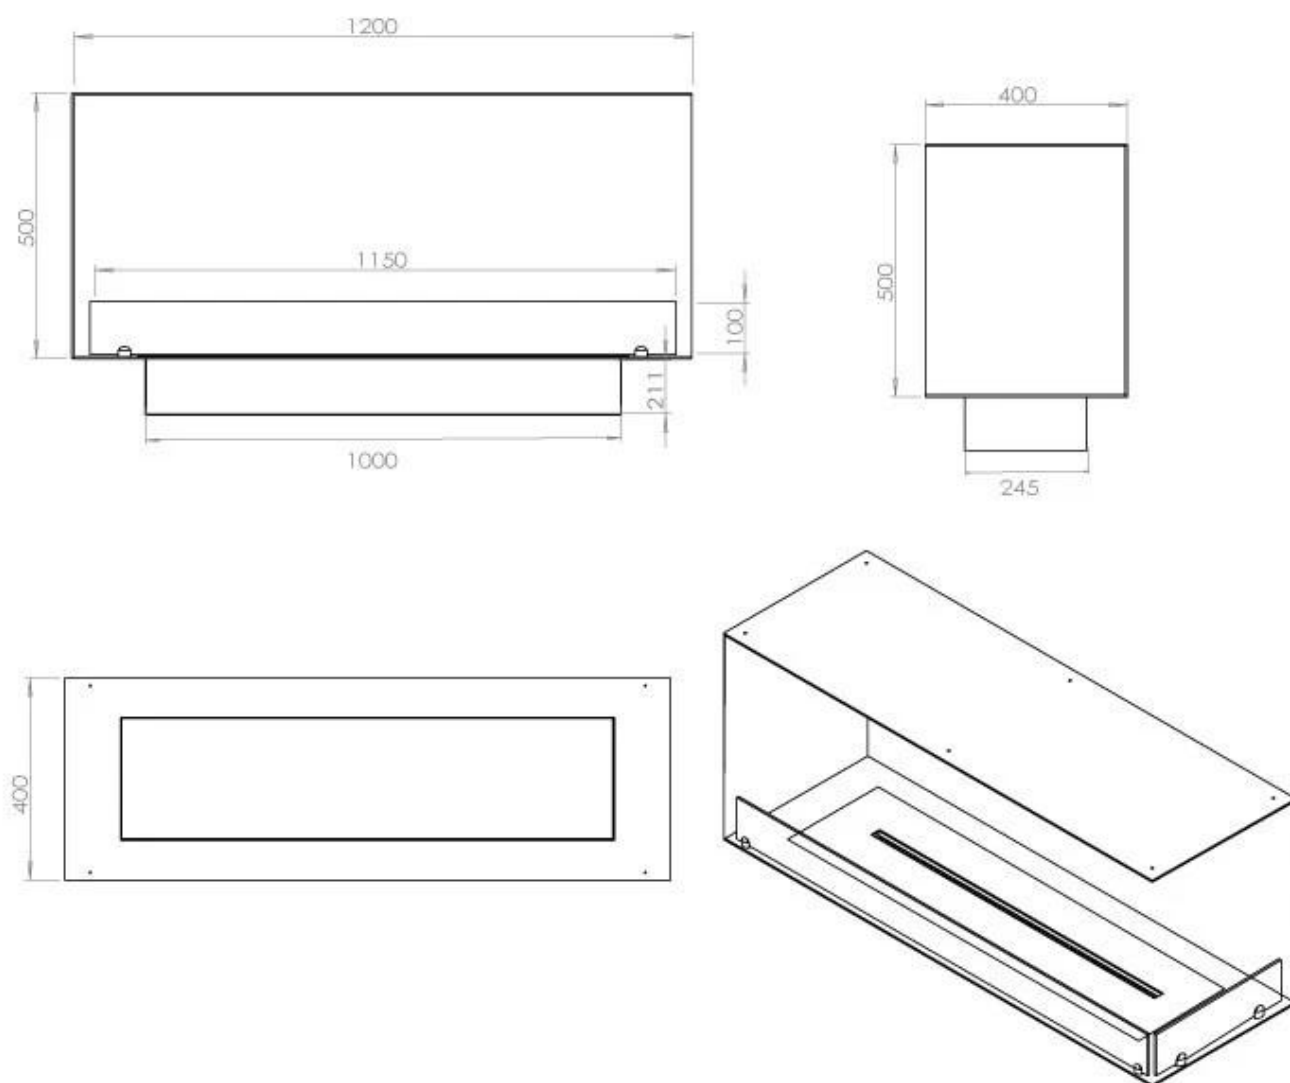

Automatic burner 1000