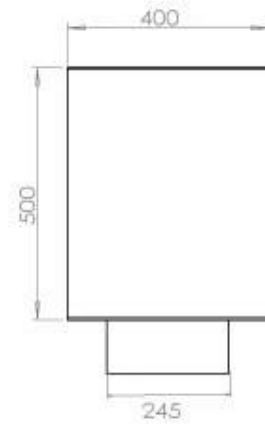

ESPECIFICACIONES TÉCNICAS

Quemador - Funciones

Quemadores	5 Litros Superior
Longitud de la llama	85 cm
Poder calorífico (máx.)	6,2 kW
Control remoto	Sí (compra adicional)
Requiere electricidad	No
Requiere electricidad	Sí
Llama ajustable	Sí
Control	Remoto
Control	Automático
Control	Manual
Tiempo de combustión	6 horas
Tamaño mínimo de habitación	90 m ³
Consumo	0,87 L/hora

Medidas

Largo/Ancho	120 cm
Altura	50 cm
Profundidad	40 cm
Peso	35 kg

Apariencia

Material	Acero
Grosor acero	4 mm
Color	Negro
Vidrio incluido	Sí

FLA 3+ 990 mm

FLA 3 990 mm

Automatic burner 1000

Primefire 1000