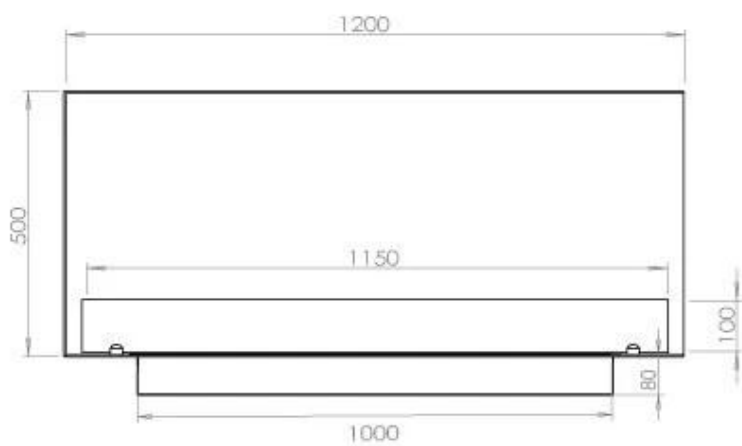

Superior Manual 1000