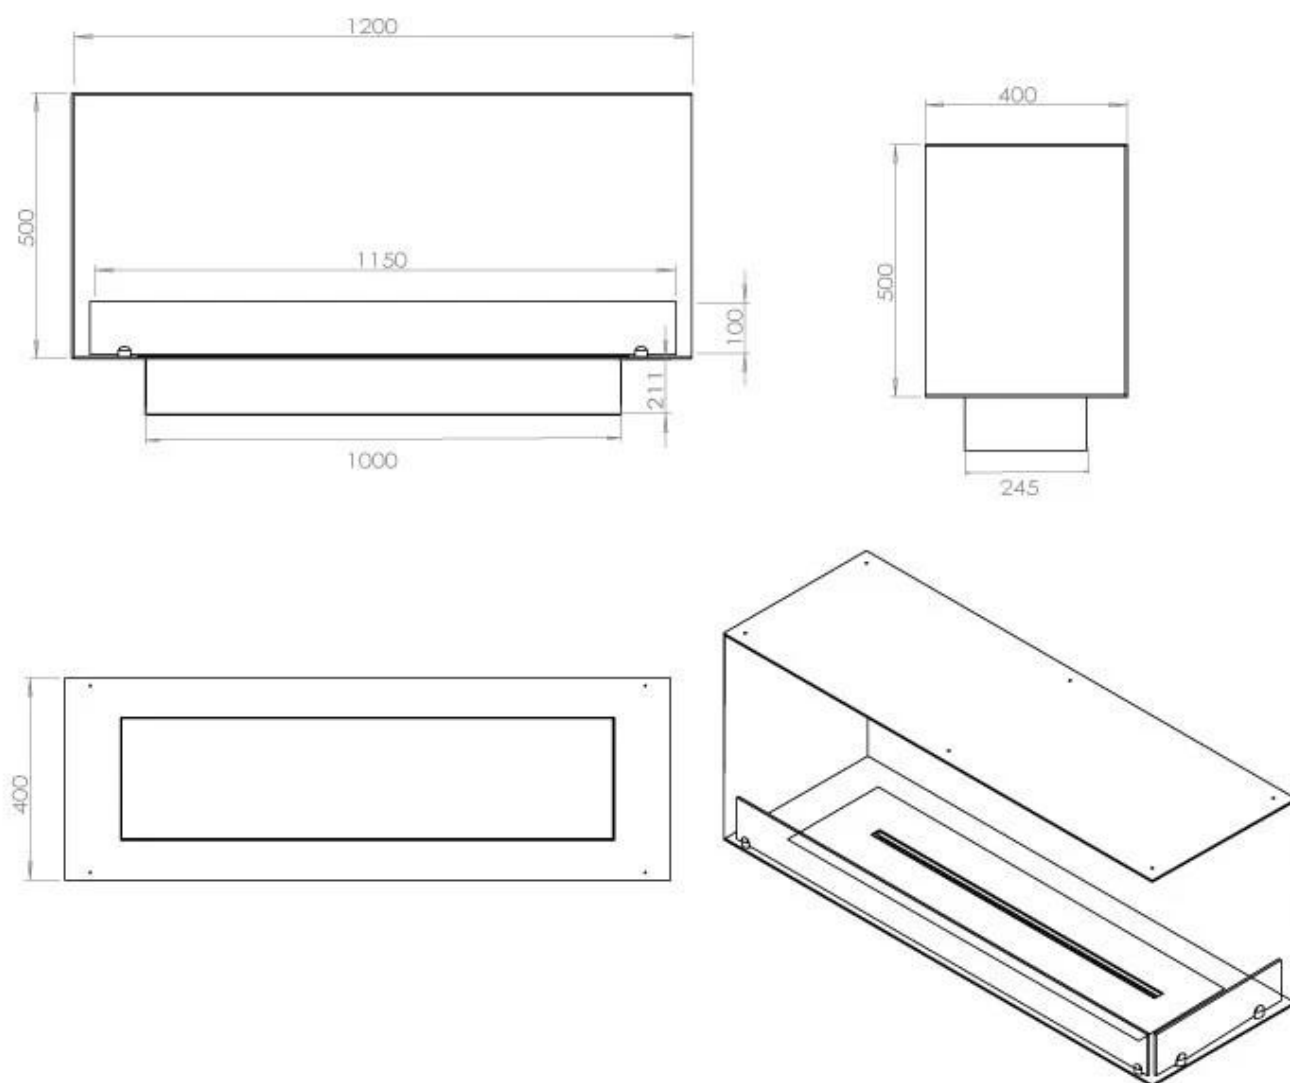

ESPECIFICACIONES TÉCNICAS

Quemador - Funciones

Quemadores	5 Litros Superior
Longitud de la llama	85 cm
Poder calorífico (máx.)	6,2 kW
Control remoto	Sí (compra adicional)
Requiere electricidad	No
Requiere electricidad	Sí
Llama ajustable	Sí
Control	Remoto
Control	Automático
Control	Manual
Tiempo de combustión	6 horas
Tamaño mínimo de habitación	90 m ³
Consumo	0,87 L/hora

Medidas

Largo/Ancho	120 cm
Altura	50 cm
Profundidad	40 cm
Peso	35 kg

Apariencia

Material	Acero
Grosor acero	4 mm
Color	Negro
Vidrio incluido	Sí

FLA 3+ 990 mm

FLA 3 990 mm

Automatic burner 1000

Primefire 1000