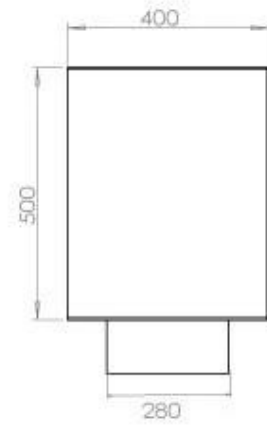

ESPECIFICACIONES TÉCNICAS

Quemador - Funciones

Llama ajustable	Sí
Control	Remoto
Control	Automático
Control	Manual
Tamaño mínimo de habitación	90 m ³
Modelo de quemador	5 Litros Superior
Longitud de la llama	85 cm
Tiempo de combustión hasta	6 horas
Control remoto	Sí (compra adicional)
Requisitos de alimentación	No
Requisitos de alimentación	Sí
Poder calorífico (máx.)	6,2 kW
Consumo	0,87 L/hora

Medidas

Largo/Ancho	120 cm
Altura	50 cm
Profundidad	40 cm
Peso	35 kg

Apariencia

Material	Acero
Grosor del acero	4 mm
Color	Negro
Vidrio incluido	Sí

Tipo

Tipo de producto	Chimenea bioetanol empotrada 2 caras
Combustible	Bioetanol
Conducto de chimenea	No requiere conducto
Marca	Foco
Uso	Interior
Vista de las llamas	46
Garantía	2 Años
Tasa de cambio de aire recomendada	1

Superior Manual 1000

Primefire 1000

Automatic burner 1000

FLA 3 990 mm

FLA 3+ 990 mm