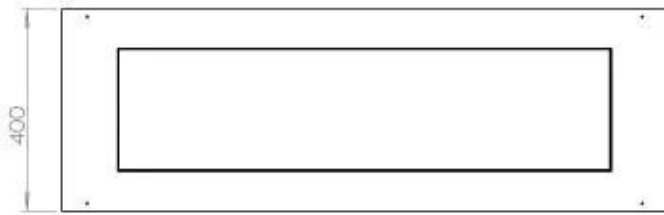

Medidas

Largo/Ancho	120 cm
Altura	50 cm
Profundidad	40 cm
Peso	35 kg

Apariencia

Material	Acero
Grosor acero	4 mm
Color	Negro
Vidrio incluido	Sí

FLA 3+ 990 mm

FLA 3 990 mm

Automatic burner 1000

Primefire 1000