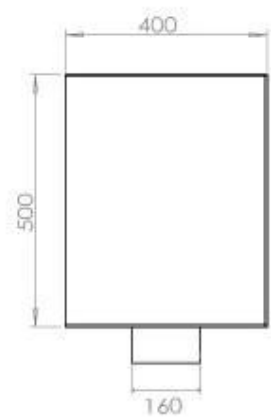

Superior Manual 1000