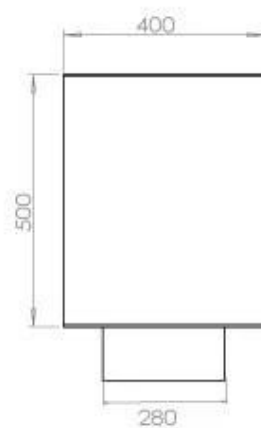

ESPECIFICACIONES TÉCNICAS

Quemador - Funciones

Quemadores	5 Litros Superior
Longitud de la llama	85 cm
Poder calorífico (máx.)	6,2 kW
Control remoto	Sí (compra adicional)
Requiere electricidad	No
Requiere electricidad	Sí
Llama ajustable	Sí
Control	Remoto
Control	Automático
Control	Manual
Tiempo de combustión	6 horas
Tamaño mínimo de habitación	90 m ³
Consumo	0,87 L/hora

Medidas

Largo/Ancho	120 cm
Altura	50 cm
Profundidad	40 cm
Peso	35 kg

Apariencia

Material	Acero
Grosor acero	4 mm
Color	Negro
Vidrio incluido	Sí

FLA 3+ 990 mm

FLA 3 990 mm

Automatic burner 1000

Primefire 1000