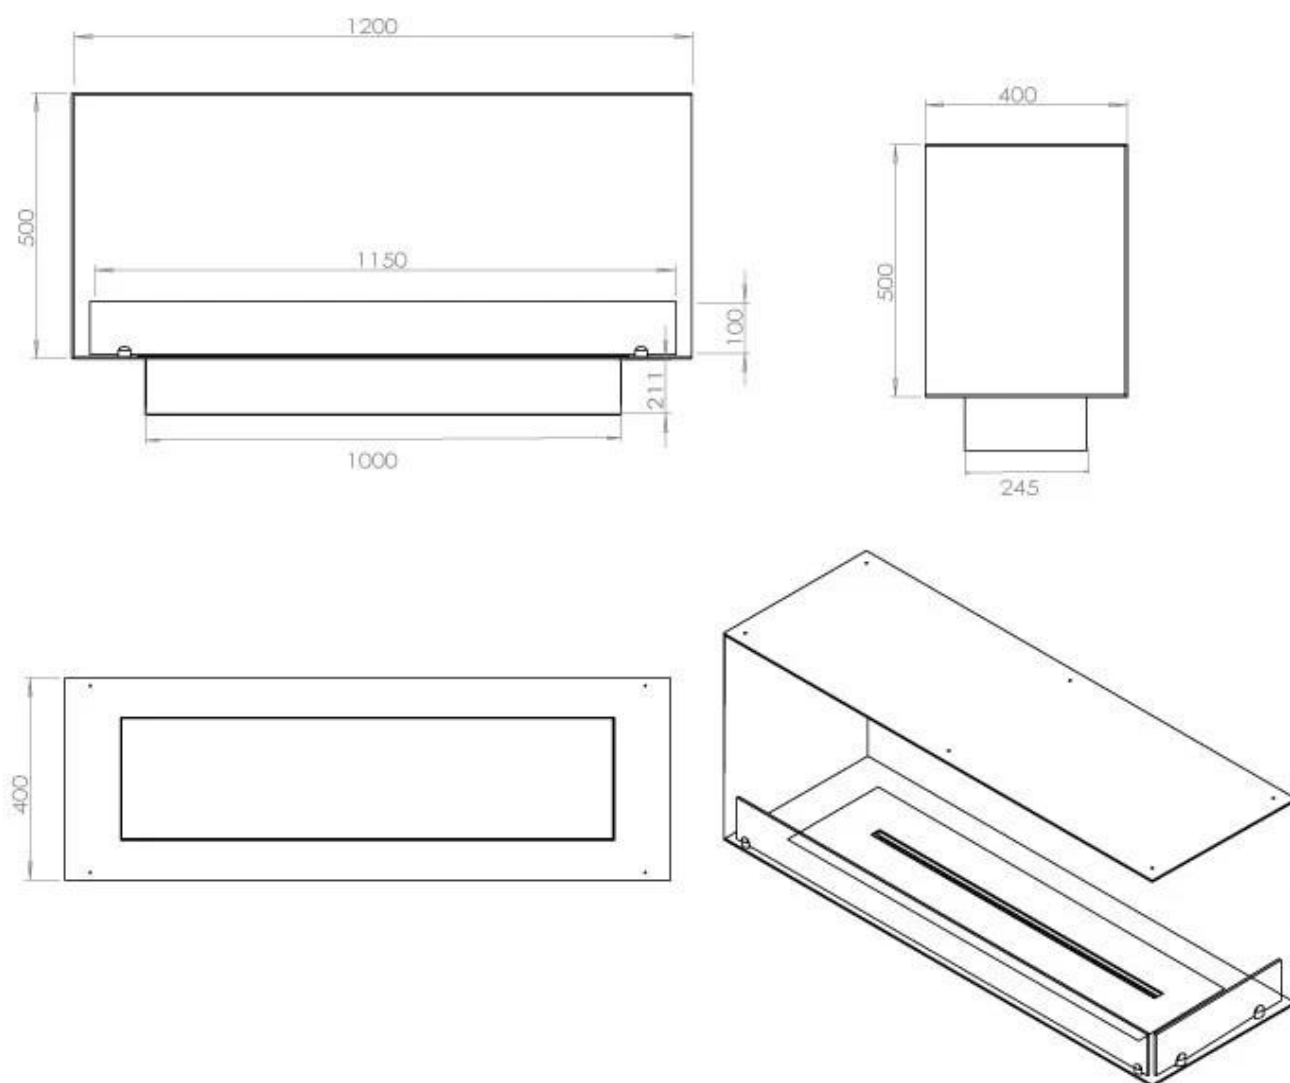

Altura	50 cm
Largo/Ancho	120 cm
Peso	35 kg
Profundidad	40 cm

Quemador - Funciones

Consumo	0,87 L/hora
Control	Automático
Control	Manual
Control	Remoto
Control remoto	Sí (compra adicional)
Llama ajustable	Sí
Longitud de la llama	85 cm
Poder calorífico (máx.)	6,2 kW
Quemadores	5 Litros Superior
Requiere electricidad	No
Requiere electricidad	Sí
Tamaño mínimo de habitación	90 m ³
Tiempo de combustión	6 horas
Combustible	Bioetanol
Conducto de chimenea	No requiere conducto

Tipo

Uso	Interior
-----	----------

FLA 3+ 990 mm

FLA 3 990 mm

Automatic burner 1000

Primefire 1000

Superior Manual 1000