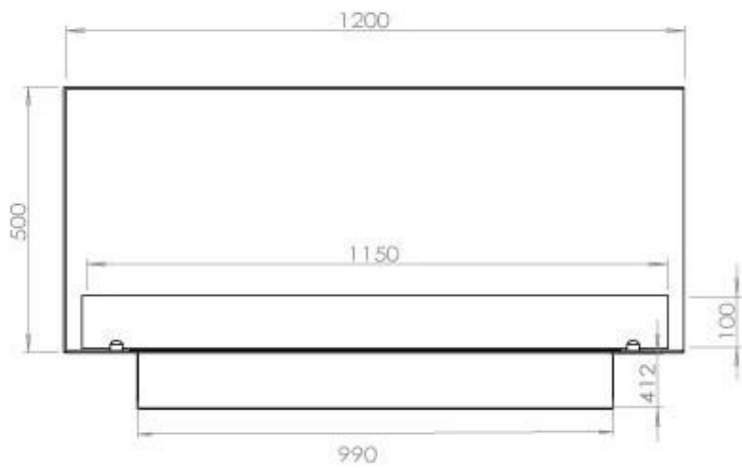

FLA 3+ 990 mm