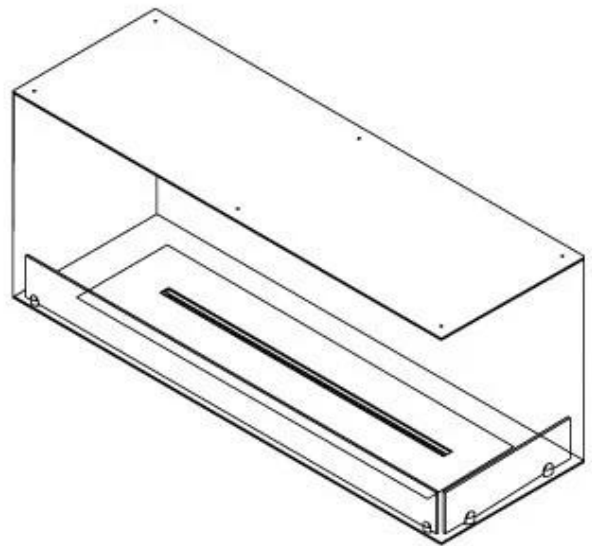

FOCO CORNER RIGHT 1200

BIO-30-121

Foco Esquina derecha es una chimenea de bioetanol diseñada para ser construida en la esquina de una pared, donde podrá ver las llamas desde dos lados conectados. Elija entre un quemador manual o automático.

Medidas

Largo/Ancho	120 cm
Altura	50 cm
Profundidad	40 cm
Peso	35 kg

Apariencia

Material	Acero
Grosor acero	4 mm
Color	Negro
Vidrio incluido	Sí

FLA 3+ 990 mm

FLA 3 990 mm

Automatic burner 1000

Primefire 1000