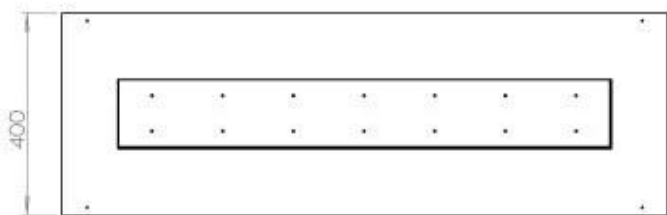

Superior Manual 1000