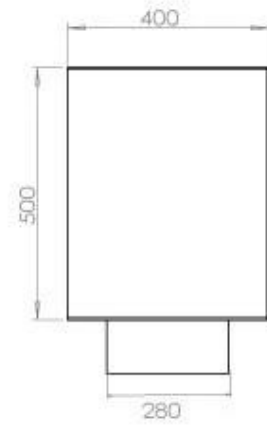

ESPECIFICACIONES TÉCNICAS

Quemador - Funciones

Quemadores	5 Litros Superior
Longitud de la llama	85 cm
Poder calorífico (máx.)	6,2 kW
Control remoto	Sí (compra adicional)
Requiere electricidad	No
Requiere electricidad	Sí
Llama ajustable	Sí
Control	Remoto
Control	Automático
Control	Manual
Tiempo de combustión	6 horas
Tamaño mínimo de habitación	90 m ³
Consumo	0,87 L/hora

Medidas

Largo/Ancho	120 cm
Altura	50 cm
Profundidad	40 cm
Peso	35 kg

Apariencia

Material	Acero
Grosor acero	4 mm
Color	Negro
Vidrio incluido	Sí

FLA 3+ 990 mm

FLA 3 990 mm

Automatic burner 1000

Primefire 1000