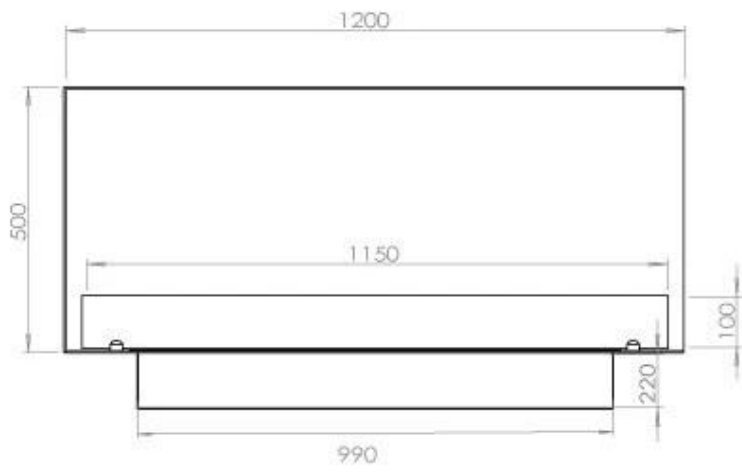

ESPECIFICACIONES TÉCNICAS

Quemador - Funciones

Llama ajustable	Sí
Control	Remoto
Control	Automático
Control	Manual
Tamaño mínimo de habitación	90 m ³
Modelo de quemador	5 Litros Superior
Longitud de la llama	85 cm
Tiempo de combustión hasta	6 horas
Control remoto	Sí (compra adicional)
Requisitos de alimentación	No
Requisitos de alimentación	Sí
Poder calorífico (máx.)	6,2 kW
Consumo	0,87 L/hora

Medidas

Largo/Ancho	120 cm
Altura	50 cm
Profundidad	40 cm
Peso	35 kg

Apariencia

Material	Acero
Grosor del acero	4 mm
Color	Negro
Vidrio incluido	Sí

Tipo

Tipo de producto	Chimenea bioetanol empotrada 2 caras
Combustible	Bioetanol
Conducto de chimenea	No requiere conducto
Marca	Foco
Uso	Interior
Vista de las llamas	46
Garantía	2 Años
Tasa de cambio de aire recomendada	1

Superior Manual 1000

Primefire 1000

Automatic burner 1000

FLA 3 990 mm

FLA 3+ 990 mm