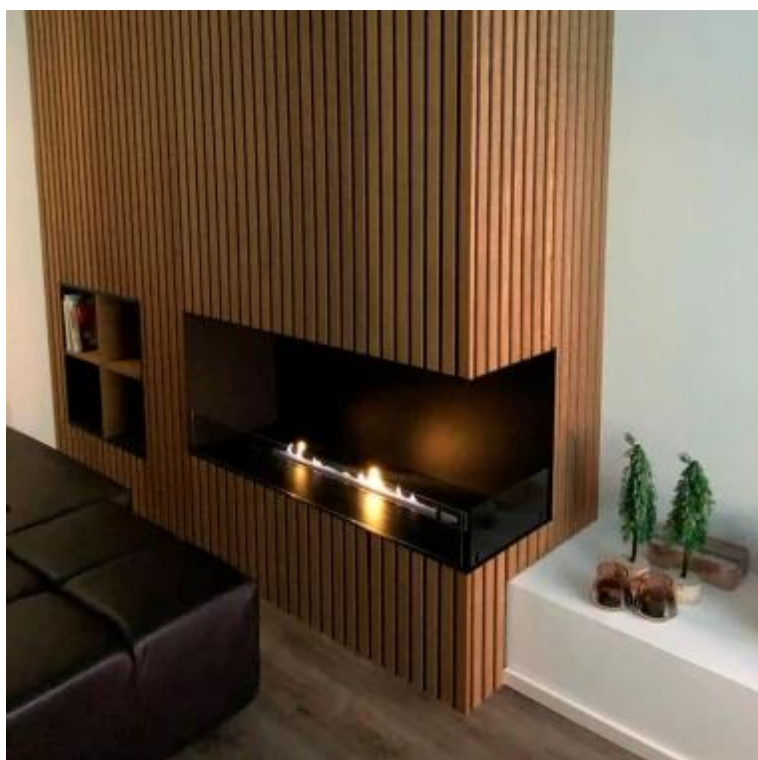

FOCO CORNER RIGHT 1000

BIO-30-120

Foco Esquina derecha es una chimenea de bioetanol diseñada para ser construida en la esquina de una pared, donde podrá ver las llamas desde dos lados conectados. Elija entre un quemador manual o automático.

Medidas

Largo/Ancho	100 cm
Altura	50 cm
Profundidad	40 cm
Peso	30 kg

Apariencia

Material	Acero
Grosor acero	4 mm
Color	Negro
Vidrio incluido	Sí

FLA 3+ 790 mm

FLA 3 790 mm

Automatic burner 700

PrimeFire 700