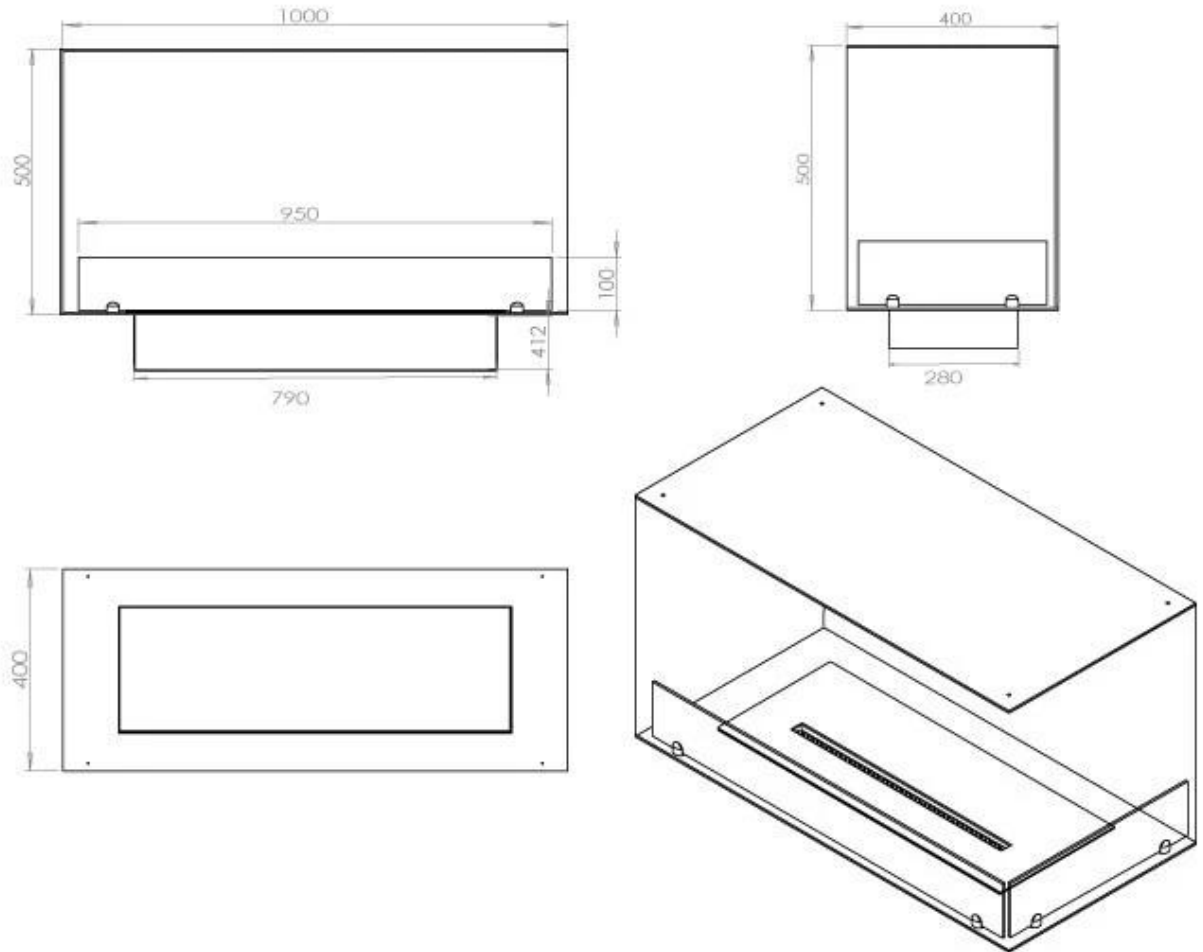

#### Medidas

Altura	50 cm
Largo/Ancho	100 cm
Peso	30 kg
Profundidad	40 cm

**Tipo**

Uso	Interior
-----	----------

FLA 3+ 790 mm

FLA 3 790 mm