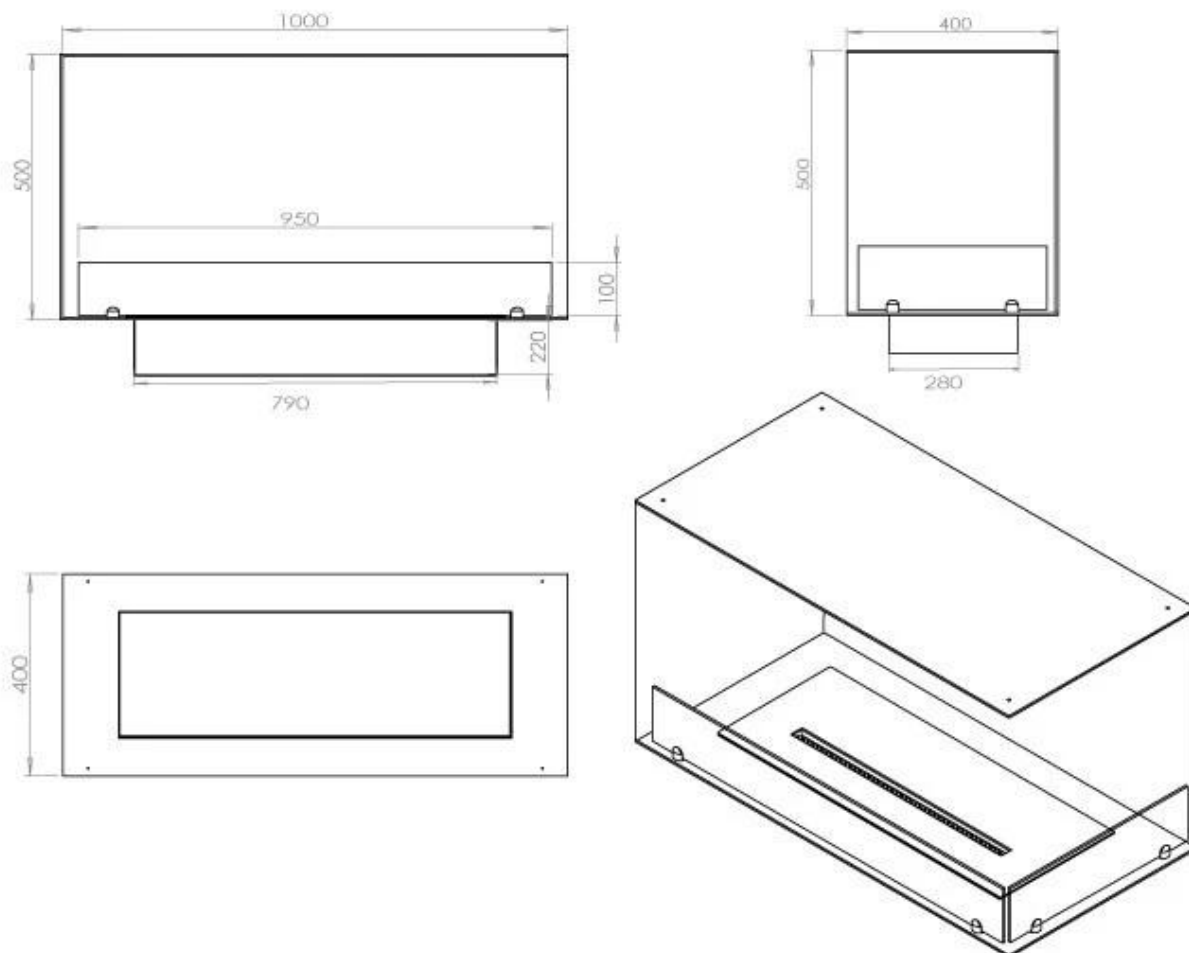

ESPECIFICACIONES TÉCNICAS

Quemador - Funciones

Llama ajustable	Sí
Control	Remoto
Control	Automático
Control	Manual
Tiempo de combustión	6,5 horas
Tamaño mínimo de habitación	80 m ³
Quemadores	4 Litros Superior
Longitud de la llama	60 cm
Poder calorífico (máx.)	4,4 kW
Control remoto	Sí (compra adicional)
Requiere electricidad	Sí
Requiere electricidad	No
Consumo	0,62 L/hora

Medidas

Largo/Ancho	100 cm
Altura	50 cm
Profundidad	40 cm
Peso	30 kg

Apariencia

Material	Acero
Grosor acero	4 mm
Color	Negro
Vidrio incluido	Sí

FLA 3+ 790 mm

FLA 3 790 mm

Automatic burner 700

PrimeFire 700