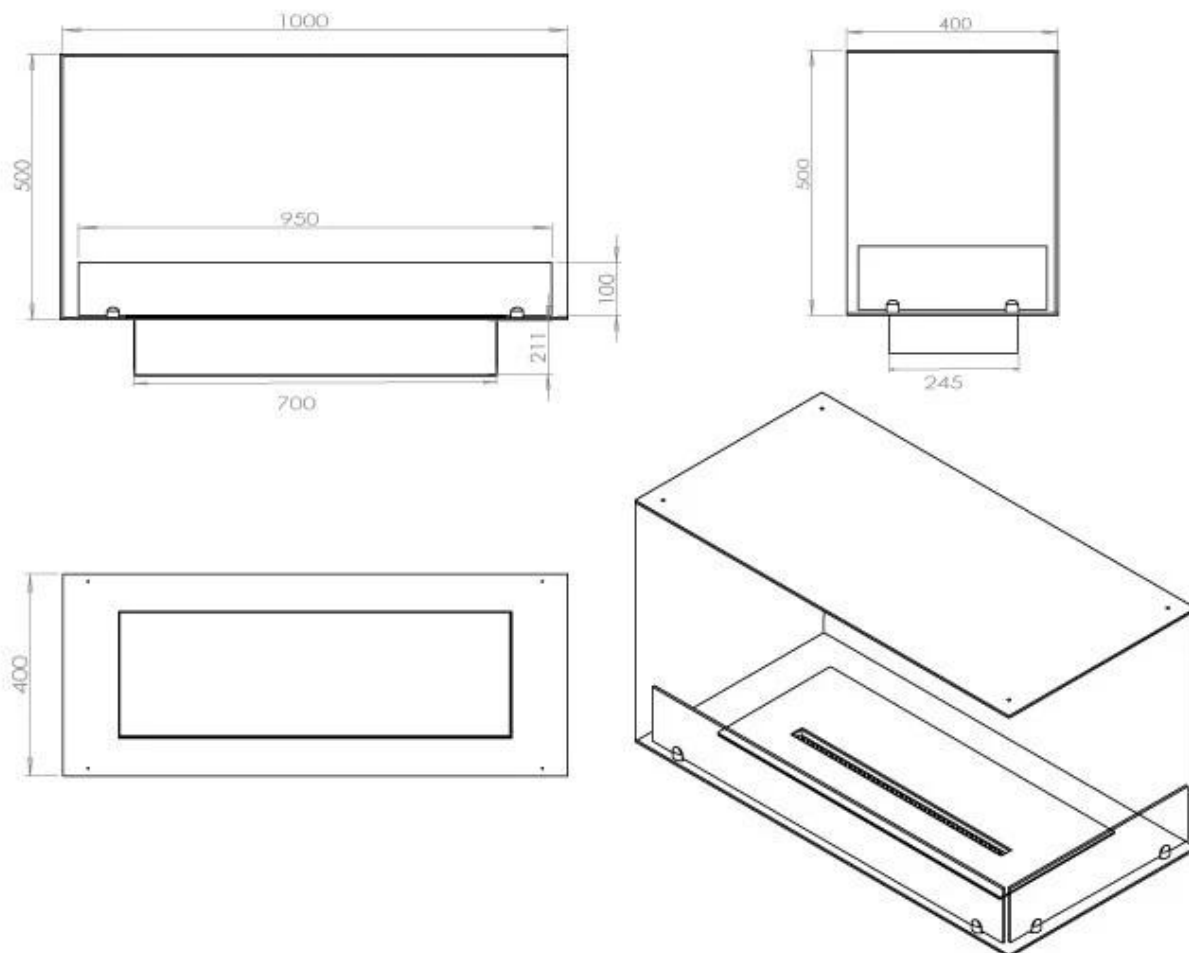

ESPECIFICACIONES TÉCNICAS

Quemador - Funciones

Llama ajustable	Sí
Control	Remoto
Control	Automático
Control	Manual
Tiempo de combustión	6,5 horas
Tamaño mínimo de habitación	80 m ³
Quemadores	4 Litros Superior
Longitud de la llama	60 cm
Poder calorífico (máx.)	4,4 kW
Control remoto	Sí (compra adicional)
Requiere electricidad	Sí
Requiere electricidad	No
Consumo	0,62 L/hora

Medidas

Largo/Ancho	100 cm
Altura	50 cm
Profundidad	40 cm
Peso	30 kg

Apariencia

Material	Acero
Grosor acero	4 mm
Color	Negro
Vidrio incluido	Sí

FLA 3+ 790 mm

FLA 3 790 mm

Automatic burner 700

PrimeFire 700