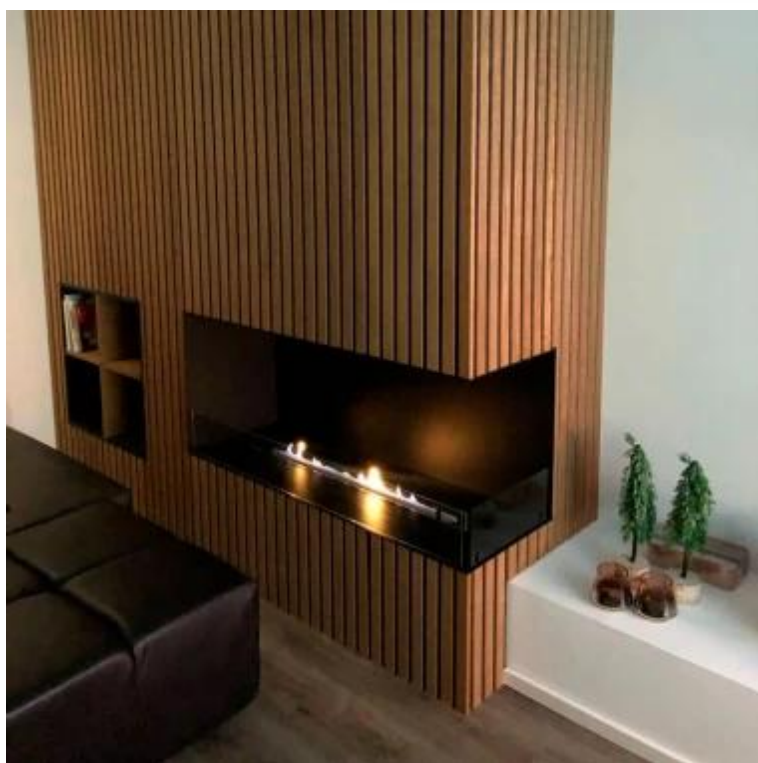

FOCO CORNER RIGHT 1000

BIO-30-120

Foco Esquina derecha es una chimenea de bioetanol diseñada para ser construida en la esquina de una pared, donde podrá ver las llamas desde dos lados conectados. Elija entre un quemador manual o automático.

ESPECIFICACIONES TÉCNICAS

Apariencia

Color	Negro

Apariencia

Grosor acero	4 mm

Apariencia

Material	Acero
Vidrio incluido	Sí

Medidas

Altura	50 cm
Largo/Ancho	100 cm
Peso	30 kg
Profundidad	40 cm

Quemador - Funciones

Consumo	0,62 L/hora
Control	Automático
Control	Manual
Control	Remoto
Control remoto	Sí (compra adicional)
Llama ajustable	Sí
Longitud de la llama	60 cm
Poder calorífico (máx.)	4,4 kW kW
Quemadores	4 Litros Superior
Requiere electricidad	No
Requiere electricidad	Sí
Tamaño mínimo de habitación	80 m³
Tiempo de combustión	6,5 horas
Combustible	Bioetanol
Conducto de chimenea	No requiere conducto

Tipo

Garantía	2 años
Montaje	Chimenea bioetanol empotrada