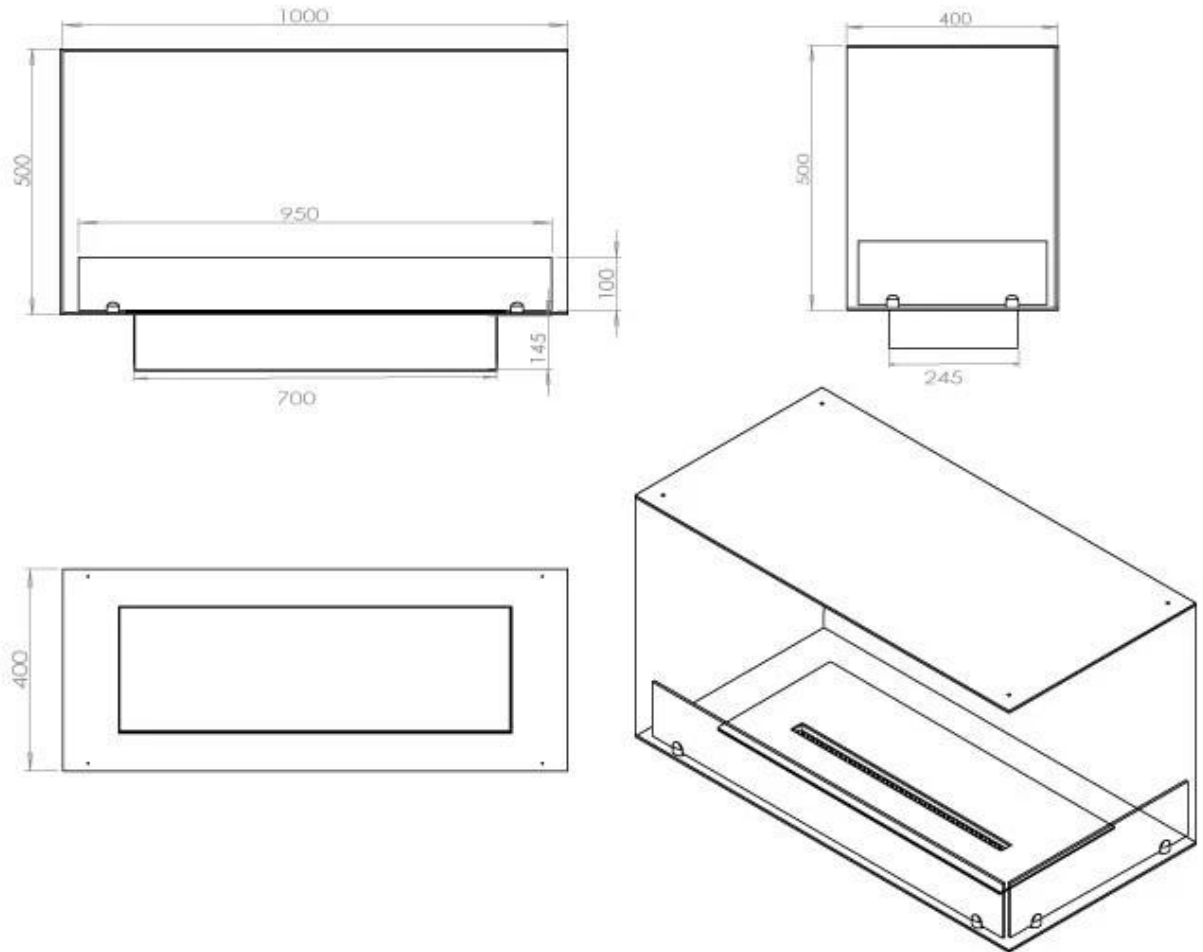

Medidas

Largo/Ancho	100 cm
Altura	50 cm
Profundidad	40 cm
Peso	30 kg

Apariencia

Material	Acero
Grosor acero	4 mm
Color	Negro
Vidrio incluido	Sí

FLA 3+ 790 mm

FLA 3 790 mm

Automatic burner 700

PrimeFire 700