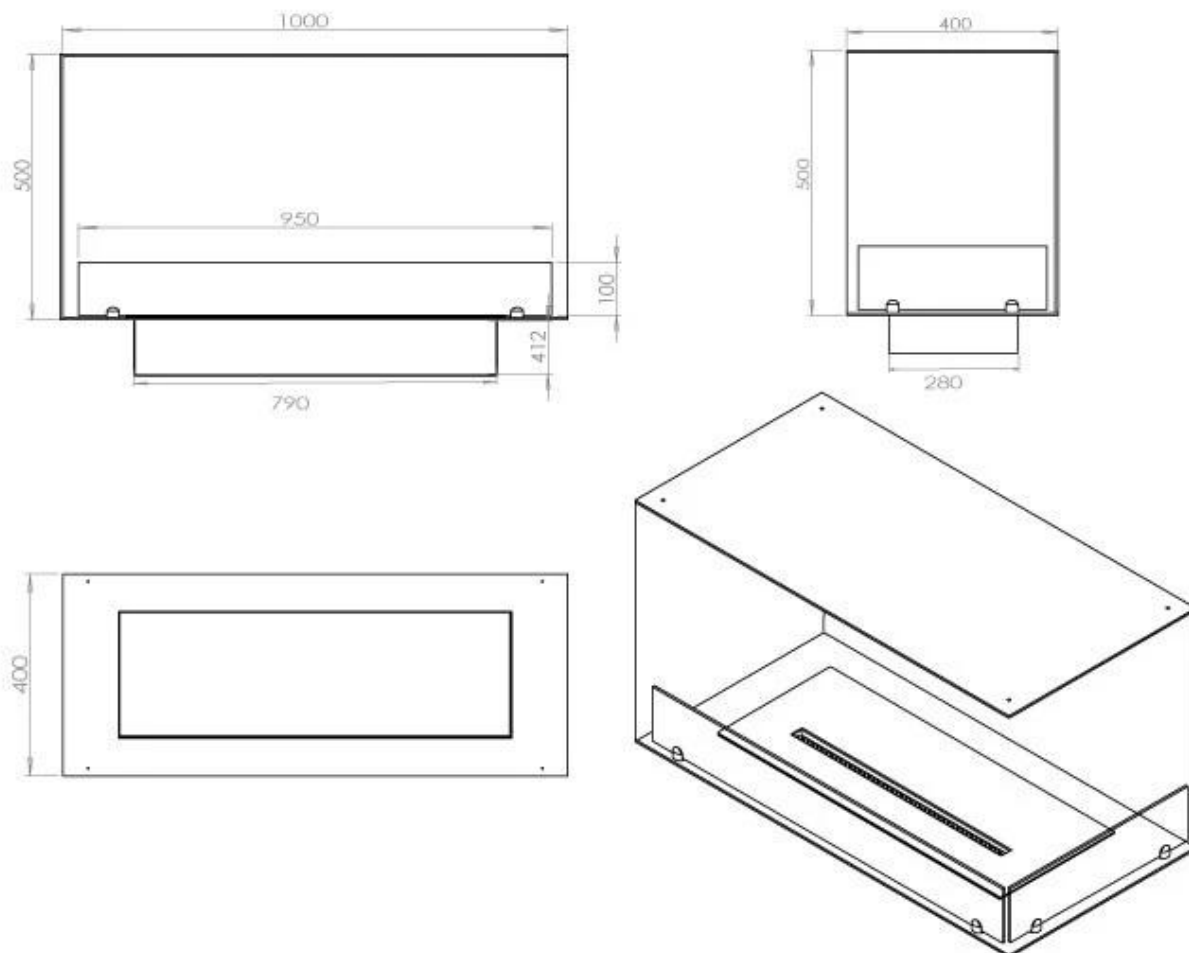

ESPECIFICACIONES TÉCNICAS

Quemador - Funciones

Llama ajustable	Sí
Control	Remoto
Control	Automático
Control	Manual
Tiempo de combustión	6,5 horas
Tamaño mínimo de habitación	80 m ³
Quemadores	4 Litros Superior
Longitud de la llama	60 cm
Poder calorífico (máx.)	4,4 kW
Control remoto	Sí (compra adicional)
Requiere electricidad	Sí
Requiere electricidad	No
Consumo	0,62 L/hora

Medidas

Largo/Ancho	100 cm
Altura	50 cm
Profundidad	40 cm
Peso	30 kg

Apariencia

Material	Acero
Grosor acero	4 mm
Color	Negro
Vidrio incluido	Sí

FLA 3+ 790 mm

FLA 3 790 mm

Automatic burner 700

PrimeFire 700