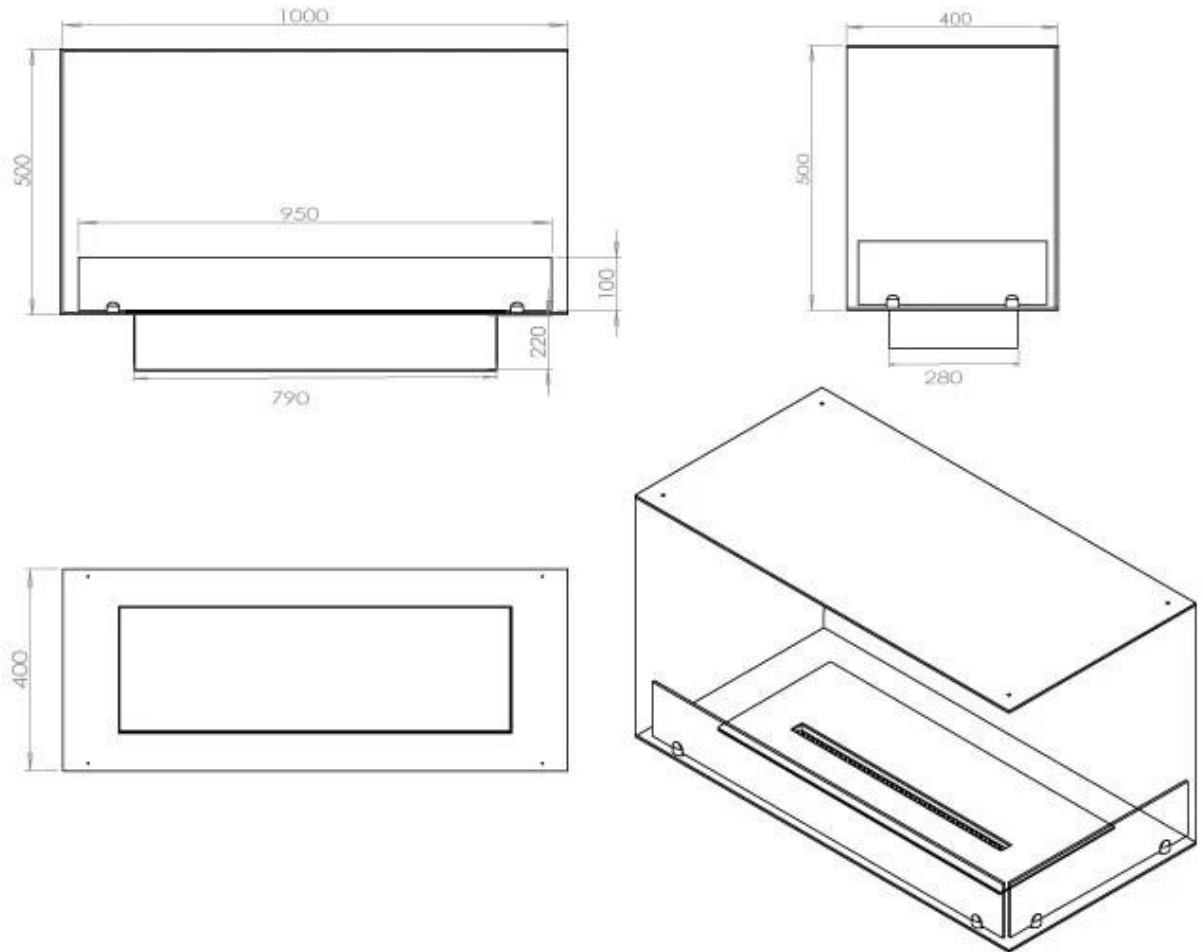

#### Medidas

Altura	50 cm
Largo/Ancho	100 cm
Peso	30 kg
Profundidad	40 cm

**Tipo**

Uso	Interior
-----	----------

FLA 3+ 790 mm

FLA 3 790 mm