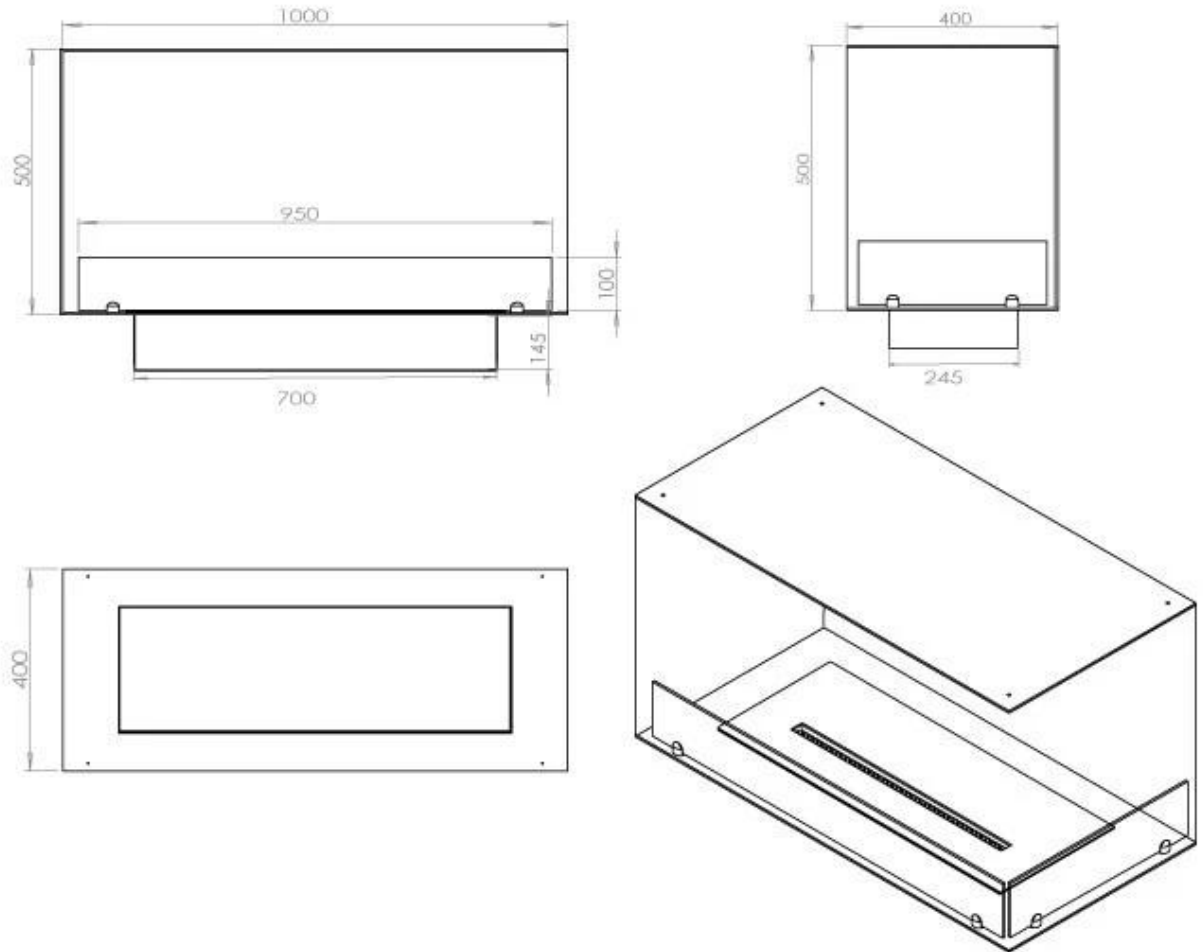

ESPECIFICACIONES TÉCNICAS

Quemador - Funciones

Llama ajustable	Sí
Control	Remoto
Control	Automático
Control	Manual
Tamaño mínimo de habitación	80 m ³
Modelo de quemador	4 Litros Superior
Longitud de la llama	60 cm
Control remoto	Sí (compra adicional)
Tiempo de combustión hasta	6,5 horas
Requisitos de alimentación	Sí
Requisitos de alimentación	No
Poder calorífico (máx.)	4,4 kW
Consumo	0,62 L/hora

Medidas

Largo/Ancho	100 cm
Altura	50 cm
Profundidad	40 cm
Peso	30 kg

Apariencia

Material	Acero
Grosor del acero	4 mm
Color	Negro
Vidrio incluido	Sí

Tipo

Tipo de producto	Chimenea bioetanol empotrada 2 caras
Combustible	Bioetanol
Marca	Foco
Conducto de chimenea	No requiere conducto
Uso	Interior
Vista de las llamas	46
Garantía	2 Años
Tasa de cambio de aire recomendada	1

FLA 3+ 790 mm

FLA 3 790 mm

Automatic burner 700

PrimeFire 700

Superior Manual 800