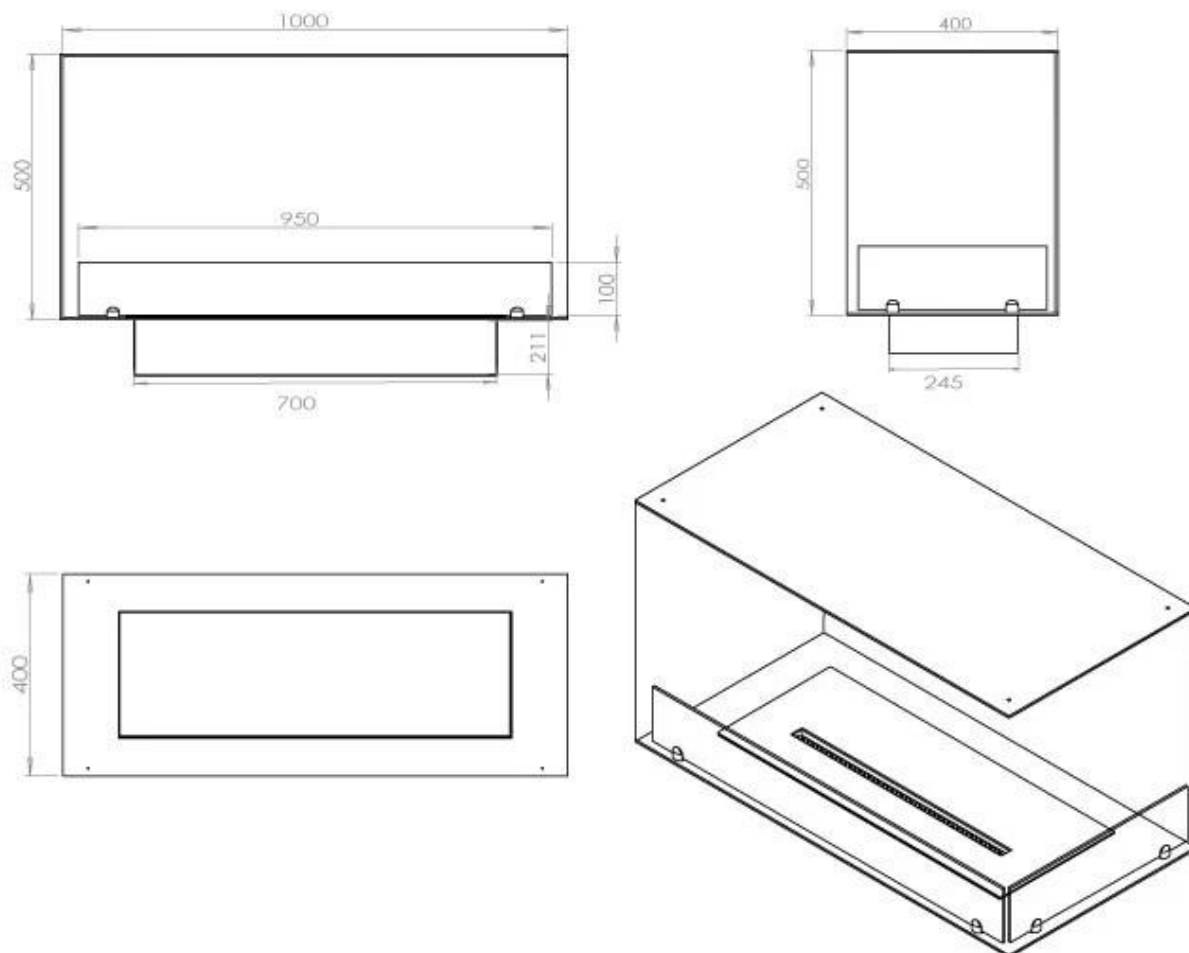

Automatic burner 700