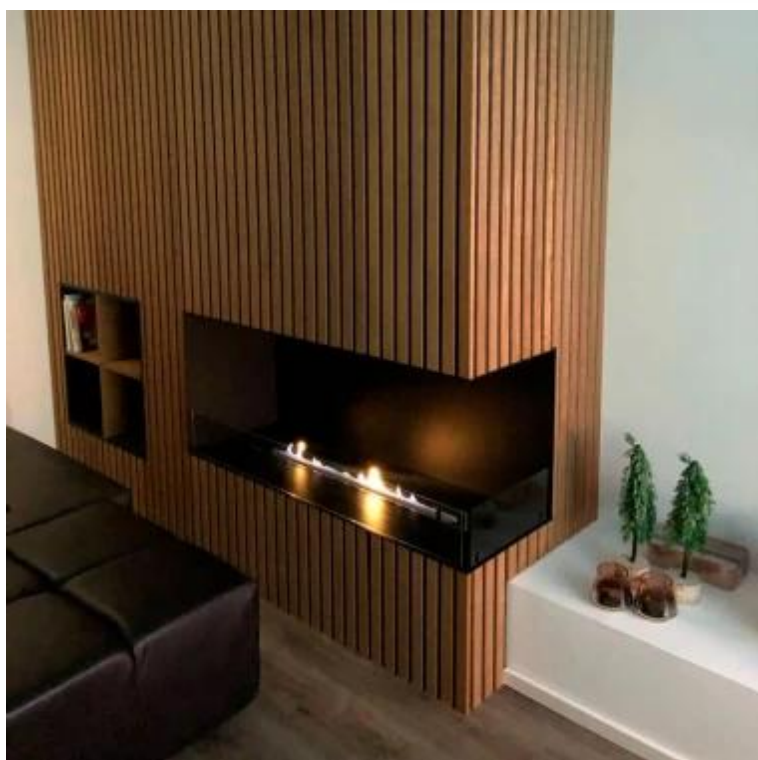

FOCO CORNER RIGHT 1000

BIO-30-120

Foco Esquina derecha es una chimenea de bioetanol diseñada para ser construida en la esquina de una pared, donde podrá ver las llamas desde dos lados conectados. Elija entre un quemador manual o automático.

Medidas

Largo/Ancho	100 cm
Altura	50 cm
Profundidad	40 cm
Peso	30 kg

Apariencia

Material	Acero
Grosor del acero	4 mm
Color	Negro
Vidrio incluido	Sí

Tipo

Tipo de producto	Chimenea bioetanol empotrada 2 caras
Combustible	Bioetanol
Marca	Foco
Conducto de chimenea	No requiere conducto
Uso	Interior
Vista de las llamas	46
Garantía	2 Años
Tasa de cambio de aire recomendada	1