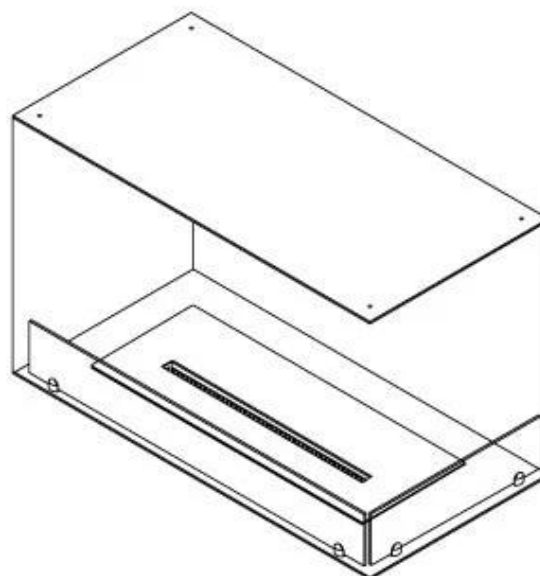

FOCO CORNER RIGHT 800

BIO-30-119

Chimenea de bioetanol en la esquina derecha con una longitud de 80 cm. Diseñada para ser empotrada en la esquina de una pared donde podrá ver las llamas desde dos lados. Elija entre un quemador manual o automático.

Medidas

Largo/Ancho	80 cm
Altura	50 cm
Profundidad	40 cm
Peso	25 kg

Apariencia

Material	Acero
Grosor acero	4 mm
Color	Negro
Vidrio incluido	Sí

Automatic burner

PrimeFire 700

Superior Manual