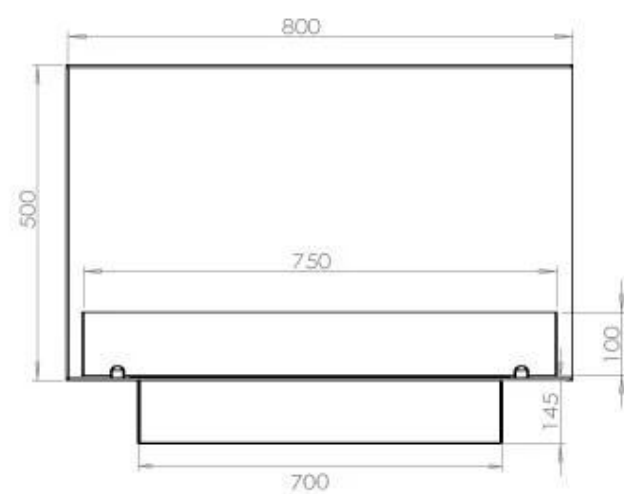

PrimeFire 700