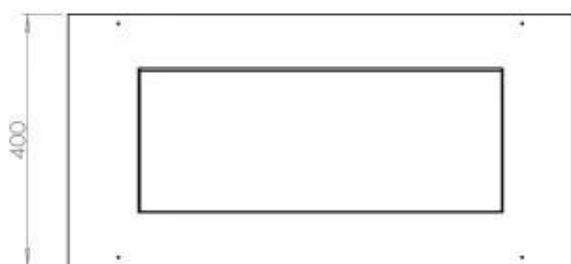

PrimeFire 700