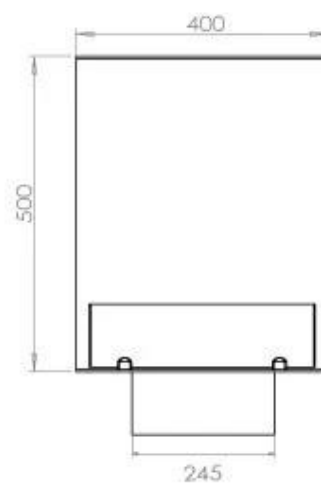

FOCO CORNER RIGHT 800

BIO-30-119

Chimenea de bioetanol en la esquina derecha con una longitud de 80 cm. Diseñada para ser empotrada en la esquina de una pared donde podrá ver las llamas desde dos lados. Elija entre un quemador manual o automático.

Medidas

Largo/Ancho	80 cm
Altura	50 cm
Profundidad	40 cm
Peso	25 kg

Apariencia

Material	Acero
Grosor acero	4 mm
Color	Negro
Vidrio incluido	Sí

Automatic burner

PrimeFire 700

Superior Manual