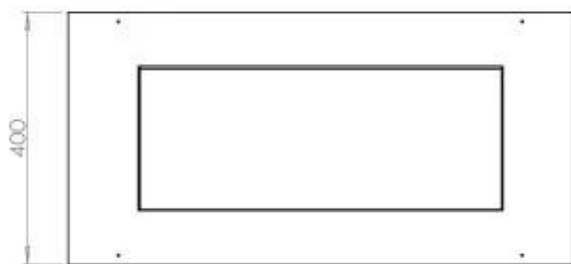

Automatic burner