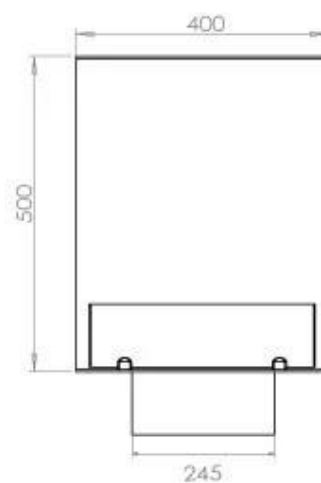

FOCO CORNER RIGHT 800

BIO-30-119

Chimenea de bioetanol en la esquina derecha con una longitud de 80 cm. Diseñada para ser empotrada en la esquina de una pared donde podrá ver las llamas desde dos lados. Elija entre un quemador manual o automático.

Medidas

Largo/Ancho	80 cm
Altura	50 cm
Profundidad	40 cm
Peso	25 kg

Apariencia

Material	Acero
Grosor acero	4 mm
Color	Negro
Vidrio incluido	Sí

Automatic burner

PrimeFire 700

Superior Manual