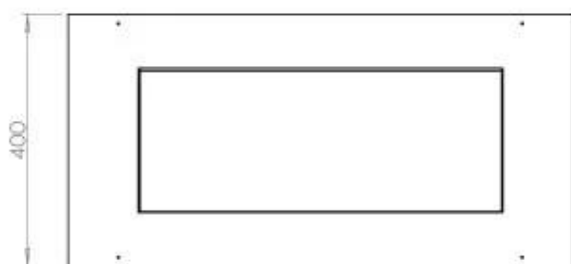

Automatic burner