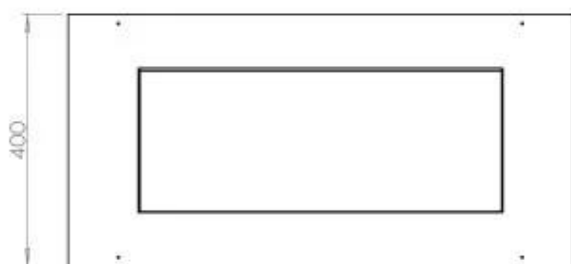

Medidas

Largo/Ancho	80 cm
Altura	50 cm
Profundidad	40 cm
Peso	25 kg

Apariencia

Material	Acero
Grosor acero	4 mm
Color	Negro
Vidrio incluido	Sí

Automatic burner

PrimeFire 700

Superior Manual