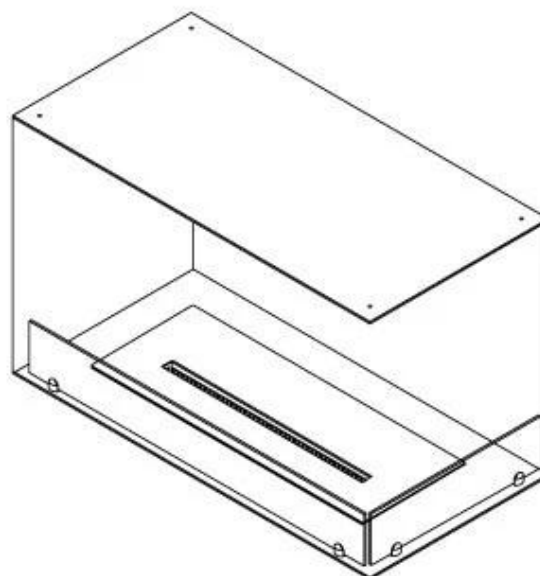

Automatic burner