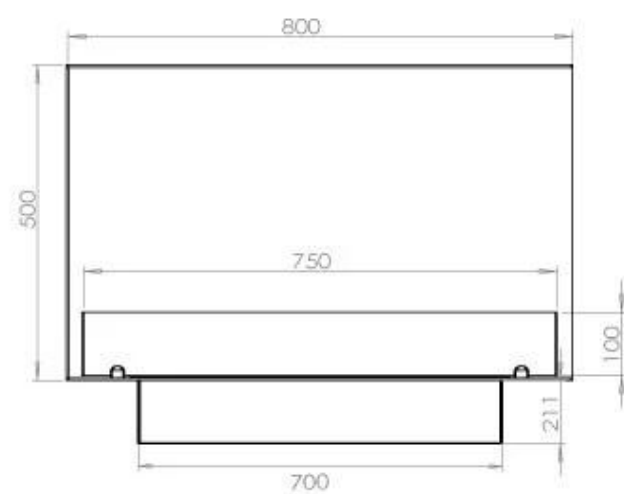

Automatic burner