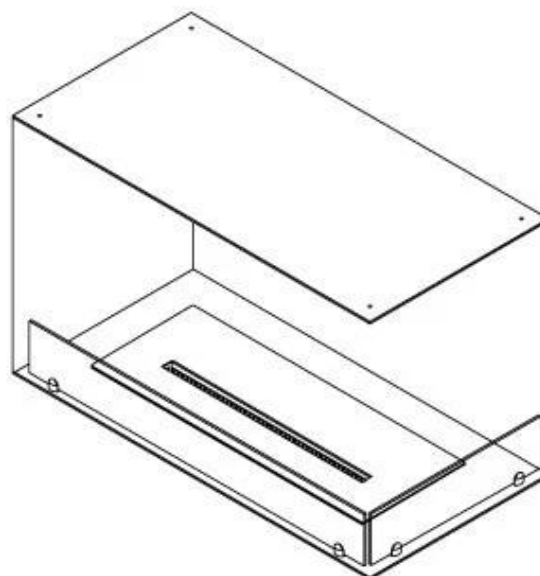

PrimeFire 700