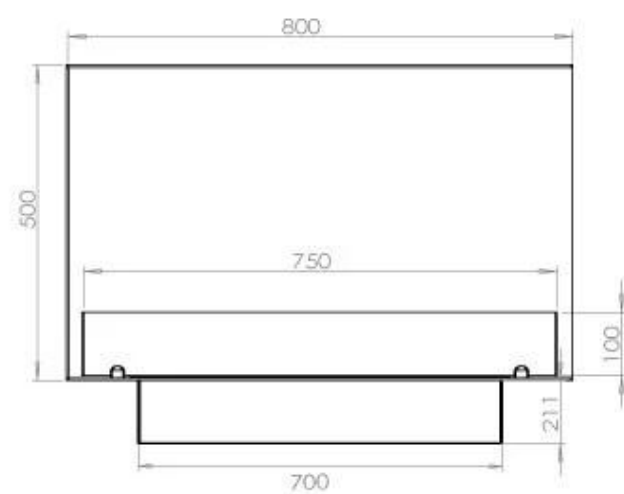

FOCO CORNER RIGHT 800

BIO-30-119

Chimenea de bioetanol en la esquina derecha con una longitud de 80 cm. Diseñada para ser empotrada en la esquina de una pared donde podrá ver las llamas desde dos lados. Elija entre un quemador manual o automático.

Quemador - Funciones

Control	Manual
Control	Remoto
Control	Automático
Tiempo de combustión	7,5 horas
Tamaño mínimo de habitación	70 m ³
Quemadores	3,5 Litros Superior
Longitud de la llama	45 cm
Poder calorífico (máx.)	3,2 kW
Control remoto	Sí (compra adicional)
Requiere electricidad	No
Requiere electricidad	Sí
Llama ajustable	Sí
Consumo	0,46 L/hora

Medidas

Largo/Ancho	80 cm
Altura	50 cm
Profundidad	40 cm
Peso	25 kg

Apariencia

Material	Acero
Grosor acero	4 mm
Color	Negro
Vidrio incluido	Sí

Automatic burner

PrimeFire 700

Superior Manual