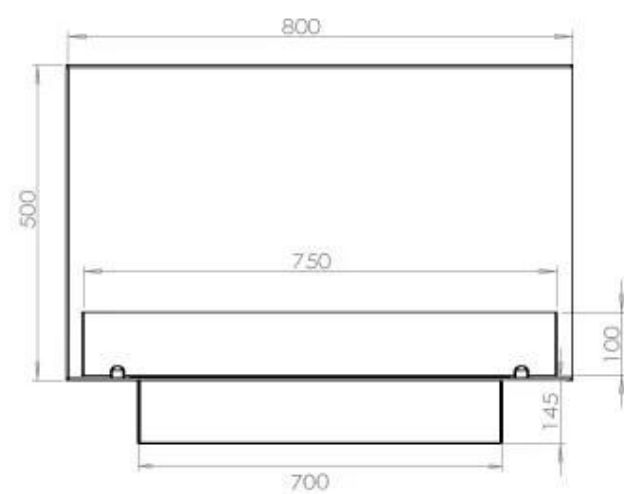

FOCO CORNER RIGHT 800

BIO-30-119

Chimenea de bioetanol en la esquina derecha con una longitud de 80 cm. Diseñada para ser empotrada en la esquina de una pared donde podrá ver las llamas desde dos lados. Elija entre un quemador manual o automático.

Quemador - Funciones

Control	Manual
Control	Remoto
Control	Automático
Tiempo de combustión	7,5 horas
Tamaño mínimo de habitación	70 m ³
Quemadores	3,5 Litros Superior
Longitud de la llama	45 cm
Poder calorífico (máx.)	3,2 kW
Control remoto	Sí (compra adicional)
Requiere electricidad	No
Requiere electricidad	Sí
Llama ajustable	Sí
Consumo	0,46 L/hora

Medidas

Largo/Ancho	80 cm
Altura	50 cm
Profundidad	40 cm
Peso	25 kg

Apariencia

Material	Acero
Grosor acero	4 mm
Color	Negro
Vidrio incluido	Sí

Automatic burner

PrimeFire 700

Superior Manual