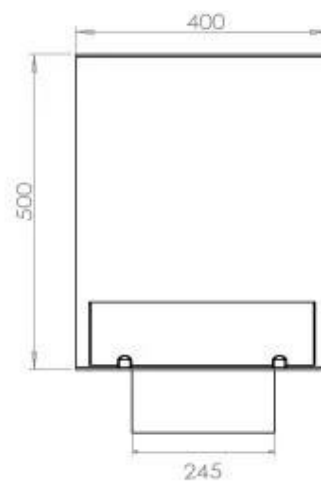

Automatic burner