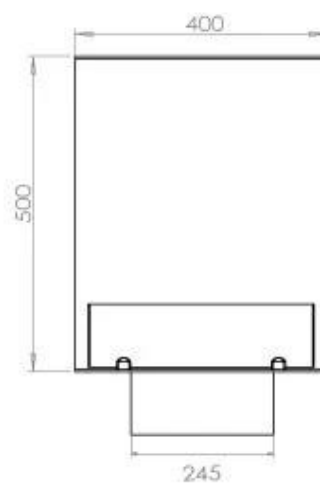

PrimeFire 700