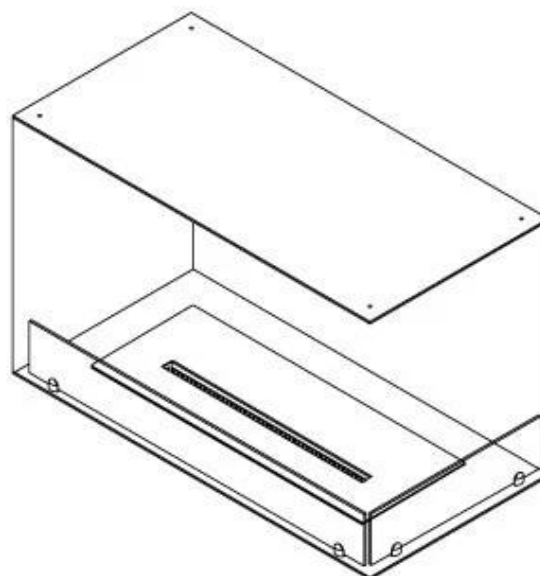

FOCO CORNER RIGHT 800

BIO-30-119

Chimenea de bioetanol en la esquina derecha con una longitud de 80 cm. Diseñada para ser empotrada en la esquina de una pared donde podrá ver las llamas desde dos lados. Elija entre un quemador manual o automático.

Medidas

Largo/Ancho	80 cm
Altura	50 cm
Profundidad	40 cm
Peso	25 kg

Apariencia

Material	Acero
Grosor acero	4 mm
Color	Negro
Vidrio incluido	Sí

Automatic burner

PrimeFire 700

Superior Manual