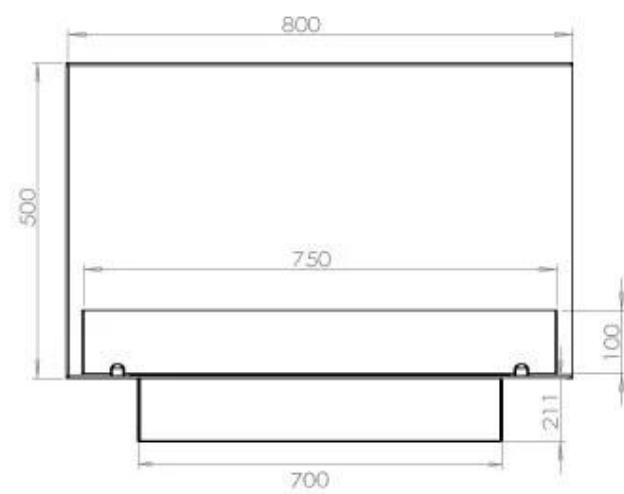

Automatic burner