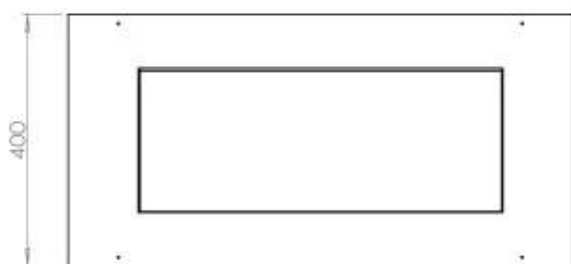

Medidas

Largo/Ancho	80 cm
Altura	50 cm
Profundidad	40 cm
Peso	25 kg

Apariencia

Material	Acero
Grosor acero	4 mm
Color	Negro
Vidrio incluido	Sí

Automatic burner

PrimeFire 700

Superior Manual