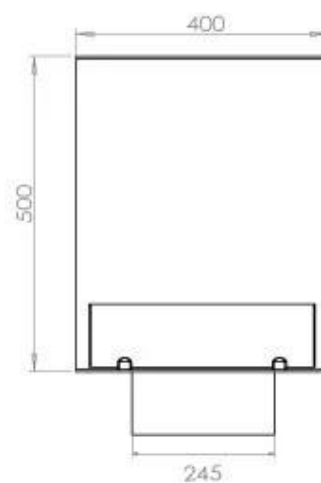

Automatic burner