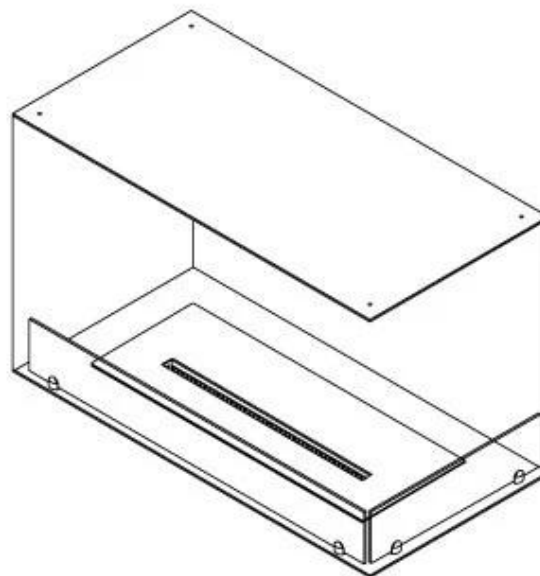

Automatic burner