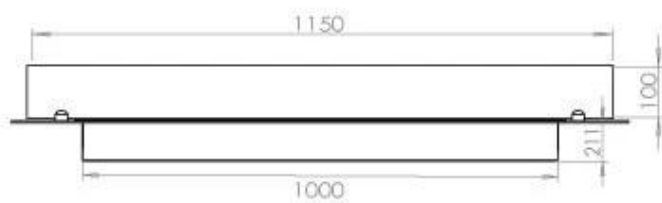

Automatic burner