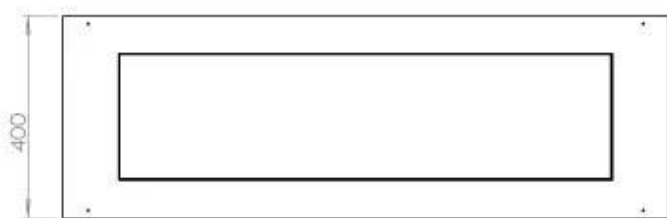

Automatic burner