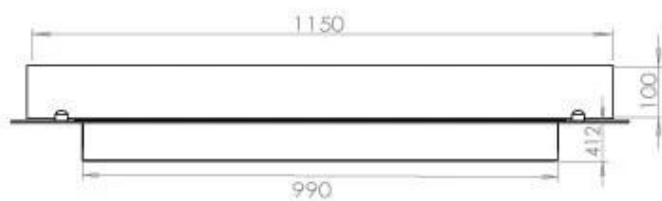

FLA 3+ 990 mm