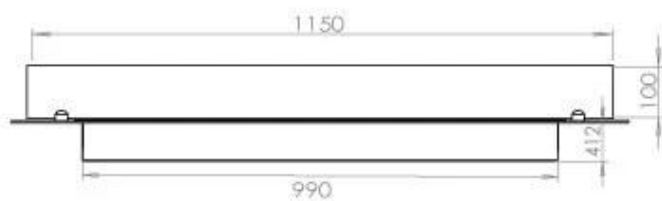

Medidas

Largo/Ancho	120 cm
Profundidad	40 cm
Peso	35 kg

Apariencia

Material	Acero
Grosor acero	4 mm
Color	Negro
Vidrio incluido	Sí

FLA 3+ 990 mm

FLA 3 990 mm

PrimeFire 1000

Automatic burner