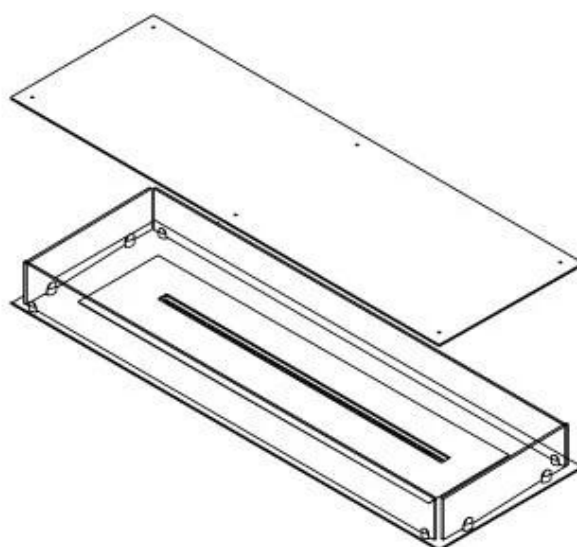

FLA 3+ 990 mm