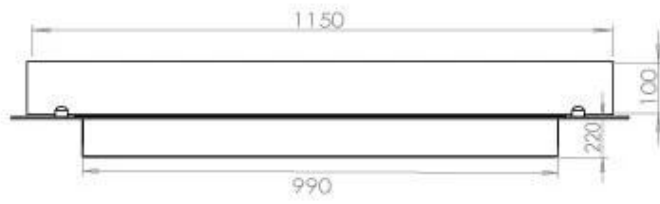

#### Medidas

Largo/Ancho	120 cm
Profundidad	40 cm
Peso	35 kg

#### Apariencia

Material	Acero
Grosor del acero	4 mm
Color	Negro
Vidrio incluido	Sí

FLA 3+ 990 mm

**FLA 3 990 mm**