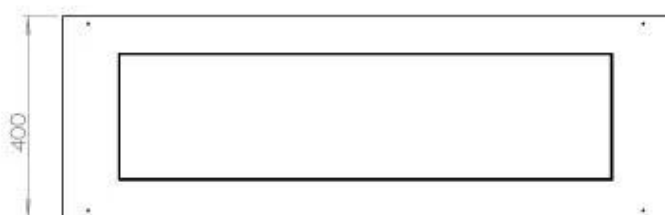

Medidas

Largo/Ancho	120 cm
Profundidad	40 cm
Peso	35 kg

Apariencia

Material	Acero
Grosor acero	4 mm
Color	Negro
Vidrio incluido	Sí

FLA 3+ 990 mm

FLA 3 990 mm

PrimeFire 1000

Automatic burner