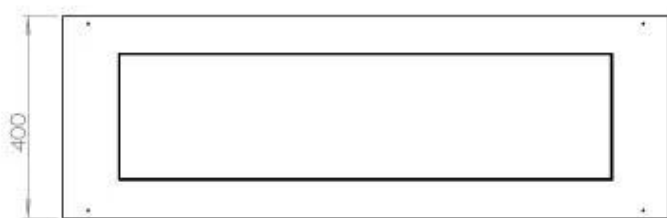

FLA 3+ 990 mm