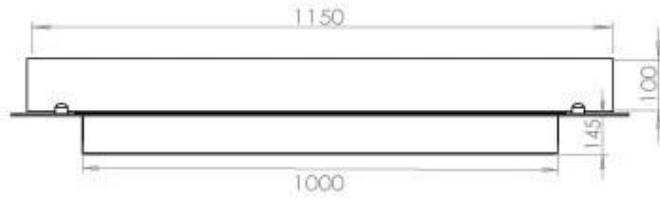

Medidas

Largo/Ancho	120 cm
Profundidad	40 cm
Peso	35 kg

Apariencia

Material	Acero
Grosor acero	4 mm
Color	Negro
Vidrio incluido	Sí

FLA 3+ 990 mm

FLA 3 990 mm

PrimeFire 1000

Automatic burner