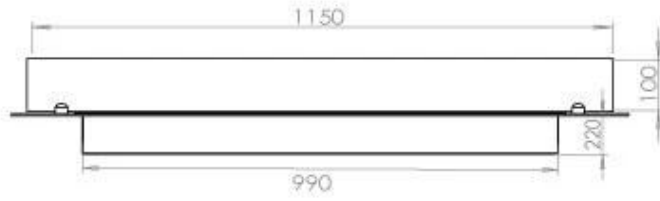

Medidas

Largo/Ancho	120 cm
Profundidad	40 cm
Peso	35 kg

Apariencia

Material	Acero
Grosor acero	4 mm
Color	Negro
Vidrio incluido	Sí

FLA 3+ 990 mm

FLA 3 990 mm

PrimeFire 1000

Automatic burner