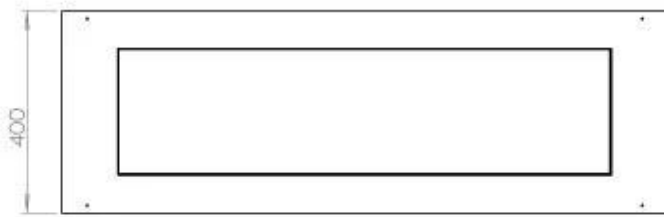

Medidas

Largo/Ancho	120 cm
Profundidad	40 cm
Peso	35 kg

Apariencia

Material	Acero
Grosor acero	4 mm
Color	Negro
Vidrio incluido	Sí

FLA 3+ 990 mm

FLA 3 990 mm

PrimeFire 1000

Automatic burner