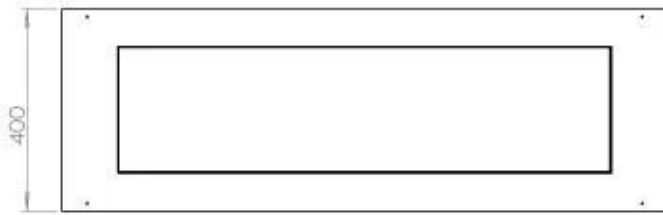

Medidas

Largo/Ancho	120 cm
Profundidad	40 cm
Peso	35 kg

Apariencia

Material	Acero
Grosor acero	4 mm
Color	Negro
Vidrio incluido	Sí

FLA 3+ 990 mm

FLA 3 990 mm

PrimeFire 1000

Automatic burner