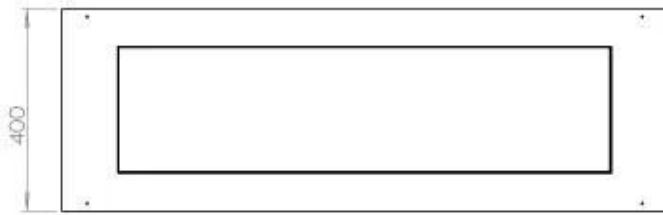

Medidas

Largo/Ancho	120 cm
Profundidad	40 cm
Peso	35 kg

Apariencia

Material	Acero
Grosor acero	4 mm
Color	Negro
Vidrio incluido	Sí

FLA 3+ 990 mm

FLA 3 990 mm

PrimeFire 1000

Automatic burner