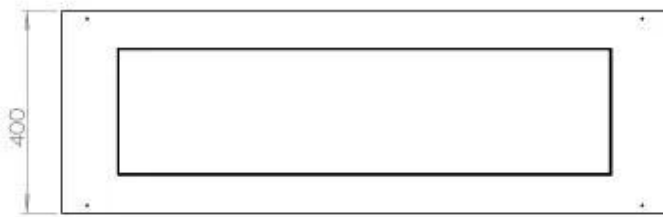

#### Medidas

Largo/Ancho	120 cm
Profundidad	40 cm
Peso	35 kg

#### Apariencia

Material	Acero
Grosor del acero	4 mm
Color	Negro
Vidrio incluido	Sí

FLA 3+ 990 mm

**FLA 3 990 mm**