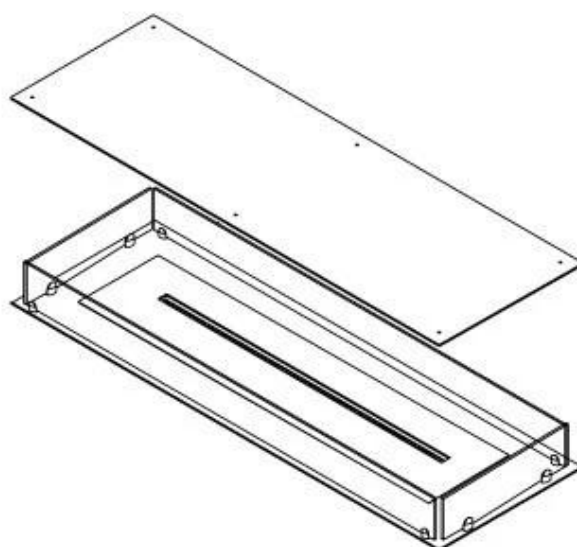

Automatic burner