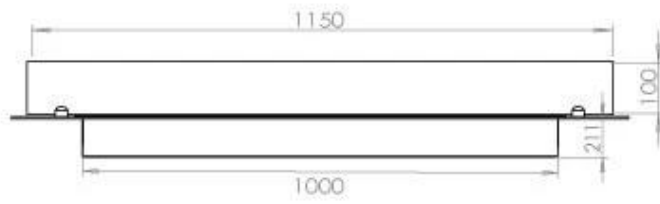

Medidas

Largo/Ancho	120 cm
Profundidad	40 cm
Peso	35 kg

Apariencia

Material	Acero
Grosor acero	4 mm
Color	Negro
Vidrio incluido	Sí

FLA 3+ 990 mm

FLA 3 990 mm

PrimeFire 1000

Automatic burner