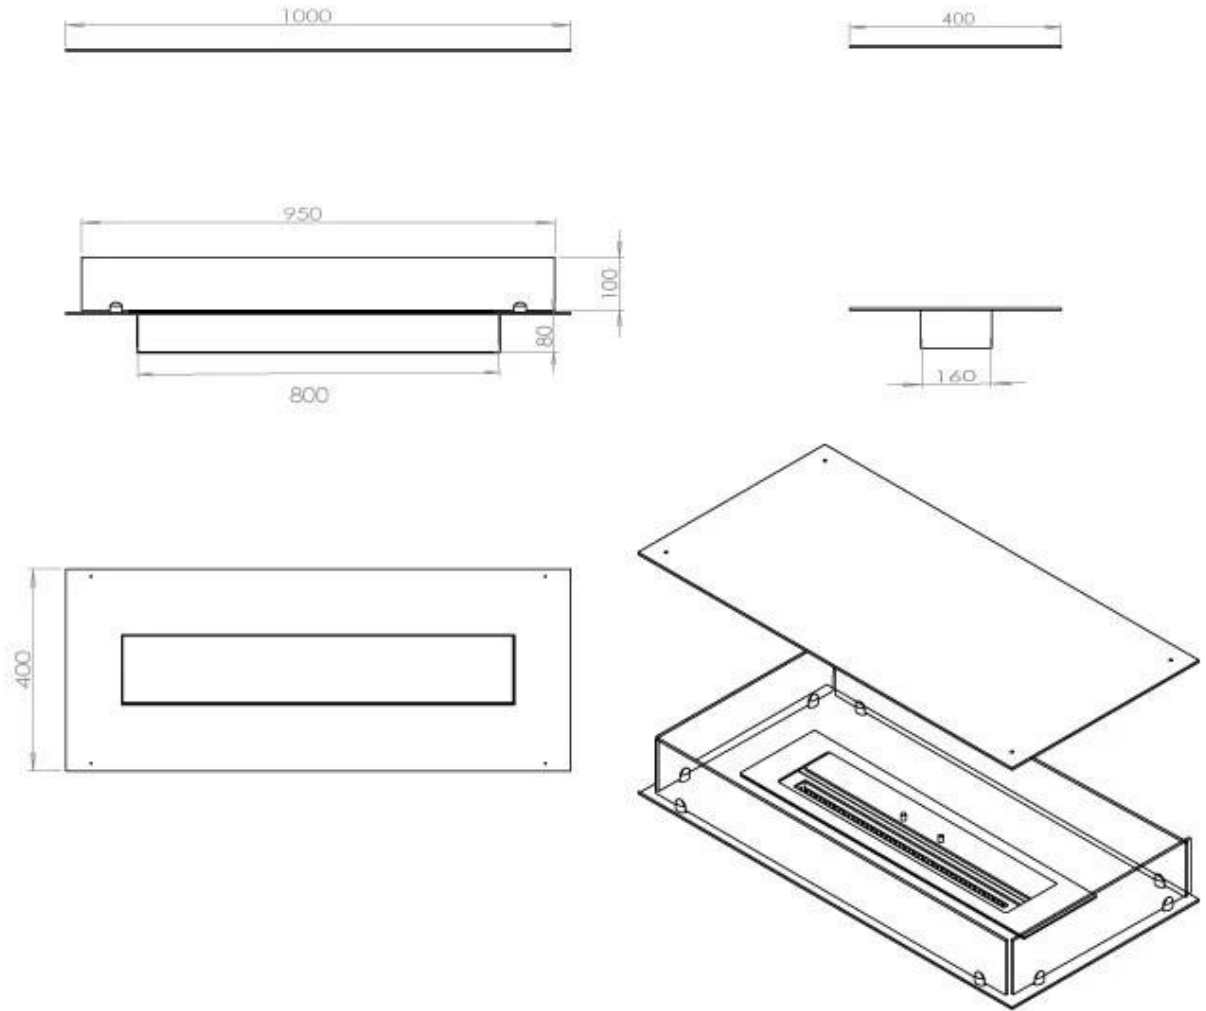

Superior Manual