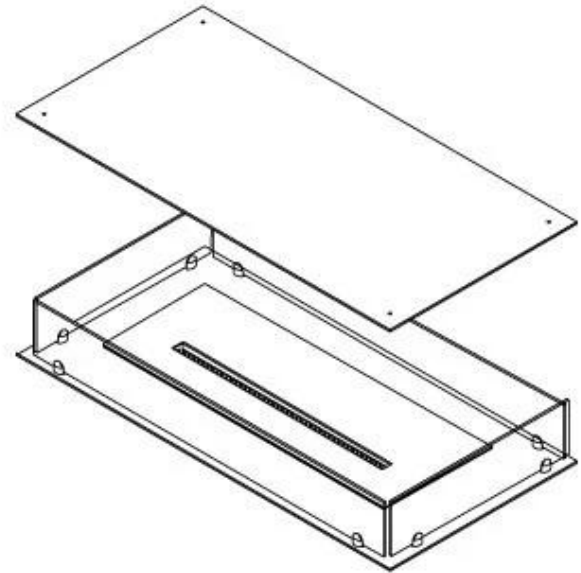

FLA 3+ 790 mm