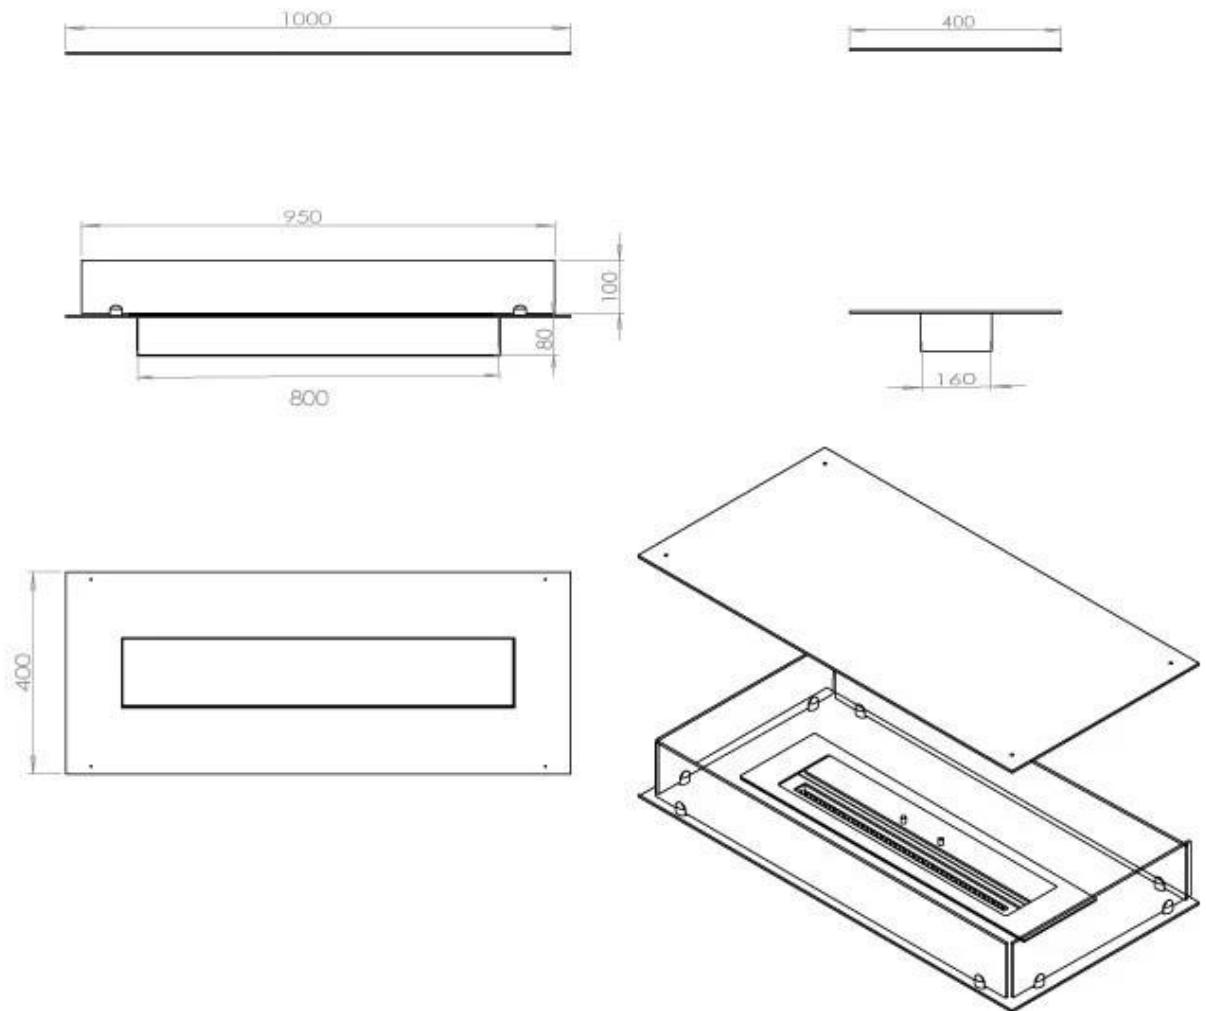

Superior Manual