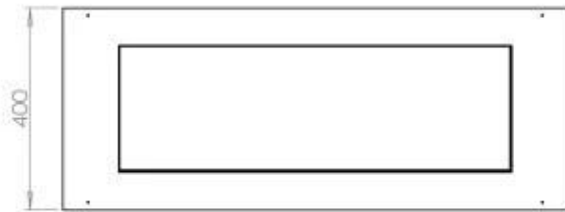

FLA 3+ 790 mm