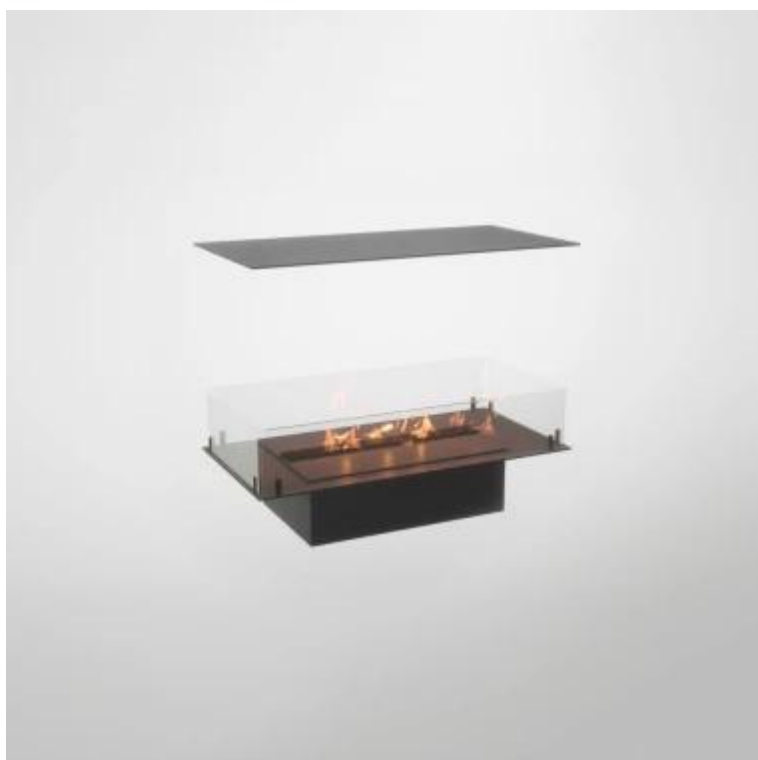

FOCO FOUR 800

BIO-30-116

Foco Cuatro 800 es una chimenea de bioetanol de 4 lados diseñada para ser construida en una pared, con la posibilidad de ver las llamas desde los cuatro lados. Se puede elegir entre un quemador manual o automático.

ESPECIFICACIONES TÉCNICAS

Apariencia

Color	Negro

Apariencia

Grosor acero	4 mm

Apariencia

Material	Acero
Vidrio incluido	Sí

Medidas

Largo/Ancho	80 cm
Peso	25 kg
Profundidad	40 cm

Quemador - Funciones

Consumo	0,46 L/hora
Control	Automático
Control	Manual
Control	Remoto
Control remoto	Sí (compra adicional)
Llama ajustable	Sí
Longitud de la llama	45 cm
Poder calorífico (máx.)	3,2 kW
Quemadores	3,5 Litros Superior
Requiere electricidad	No
Requiere electricidad	Sí
Tamaño mínimo de habitación	70 m³
Tiempo de combustión	7,5 horas
Combustible	Bioetanol
Conducto de chimenea	No requiere conducto

Tipo

Garantía	2 años
Montaje	4-sidet Indbygningsbiopejs
Productor	Foco