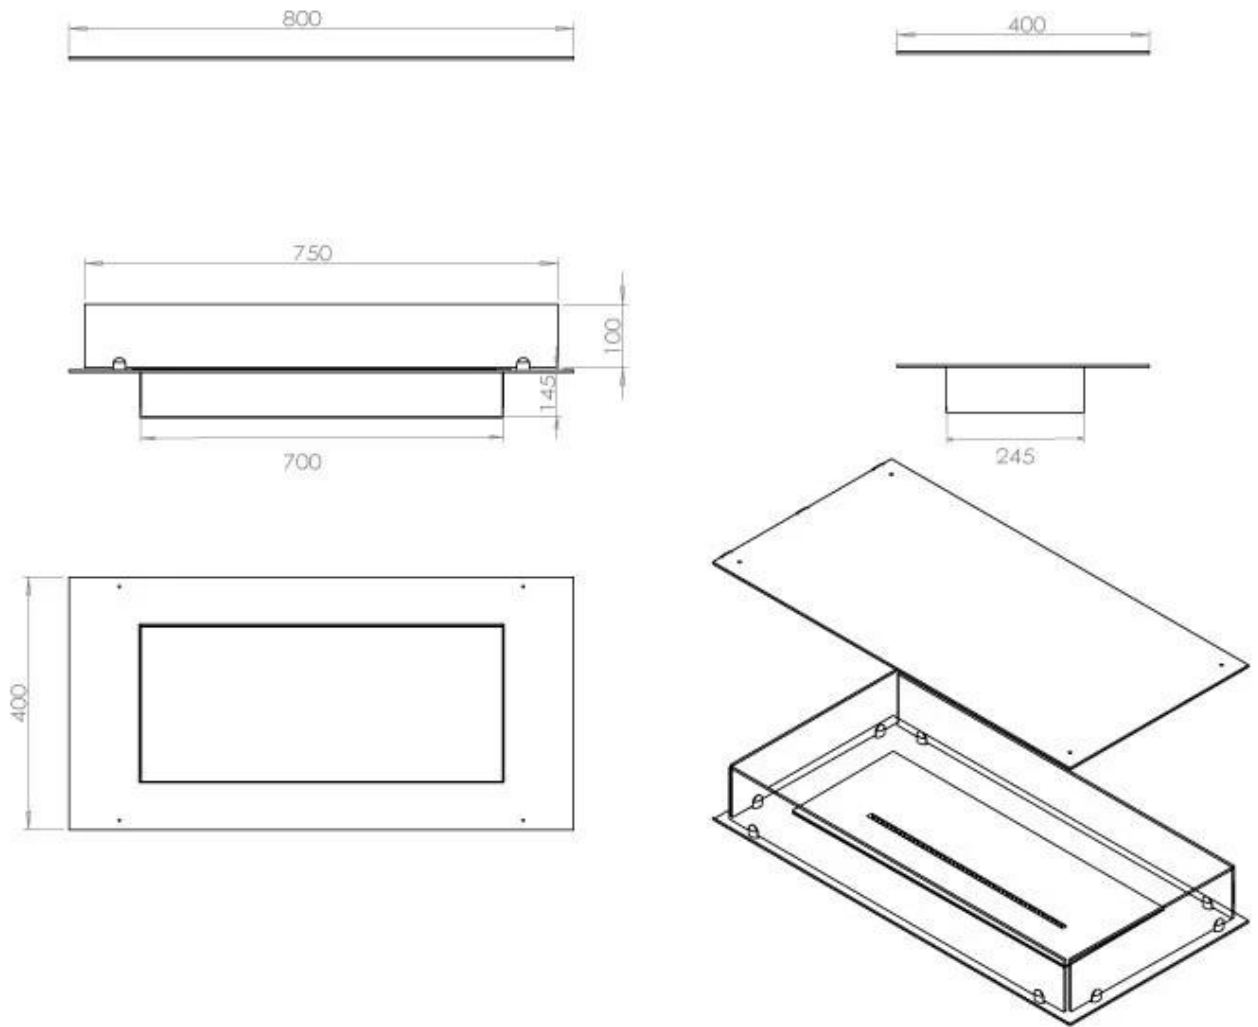

Medidas

Largo/Ancho	80 cm
Profundidad	40 cm
Peso	25 kg

Apariencia

Material	Acero
Grosor acero	4 mm
Color	Negro
Vidrio incluido	Sí

PrimeFire 700

Automatic burner 700

Superior Manual