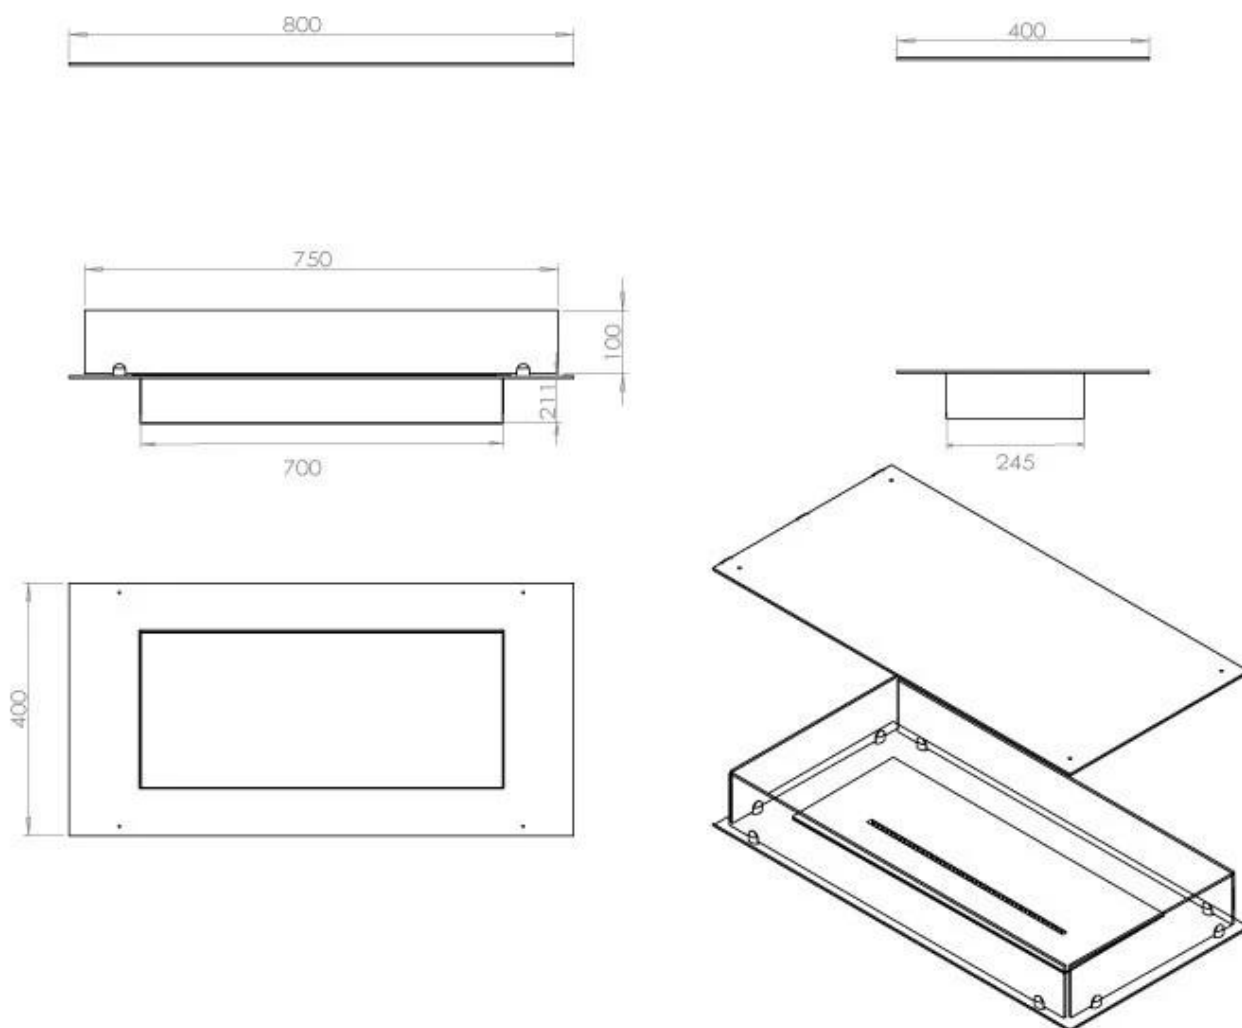

Automatic burner 700