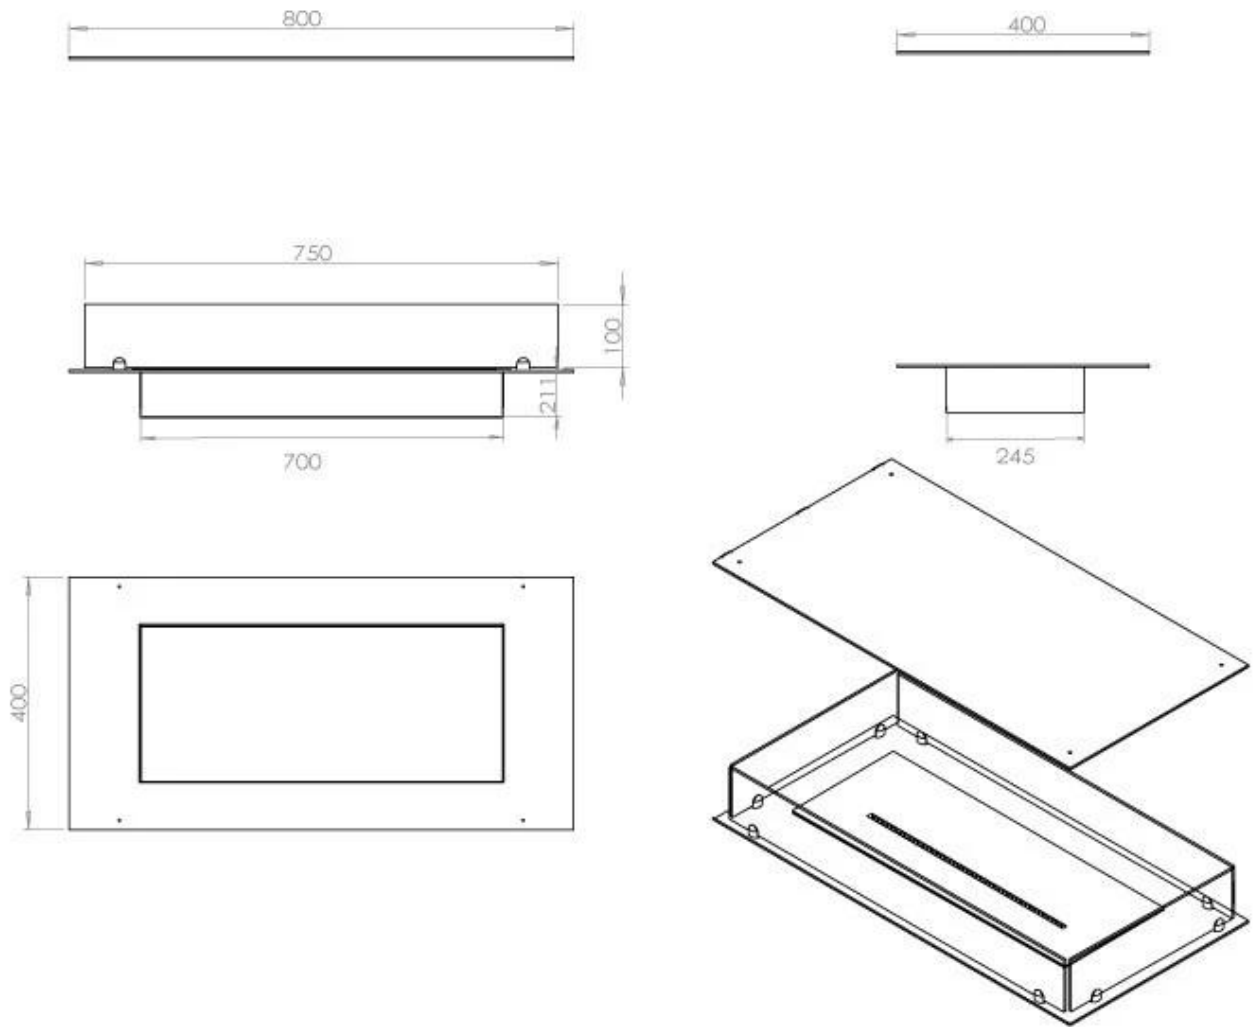

Medidas

Largo/Ancho	80 cm
Profundidad	40 cm
Peso	25 kg

Apariencia

Material	Acero
Grosor acero	4 mm
Color	Negro
Vidrio incluido	Sí

PrimeFire 700

Automatic burner 700

Superior Manual