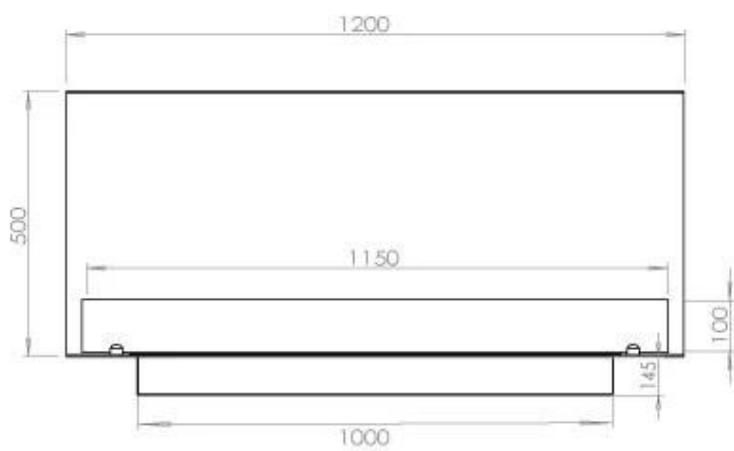

ESPECIFICACIONES TÉCNICAS

Quemador - Funciones

Control	Remoto
Control	Automático
Control	Manual
Tiempo de combustión	6 horas
Tamaño mínimo de habitación	90 m ³
Quemadores	5 Litros Superior
Longitud de la llama	85 cm
Poder calorífico (máx.)	6,2 kW
Control remoto	Sí (compra adicional)
Requiere electricidad	No
Requiere electricidad	Sí
Llama ajustable	Sí
Consumo	0,87 L/hora

Largo/Ancho	120 cm
Altura	50 cm
Profundidad	40 cm
Peso	35 kg

Apariencia

Material	Acero
Grosor acero	4 mm
Color	Negro
Vidrio incluido	Sí

Superior Manual

FLA 3+ 990 mm

FLA 3 990 mm

PrimeFire 1000

Automatic burner 1000