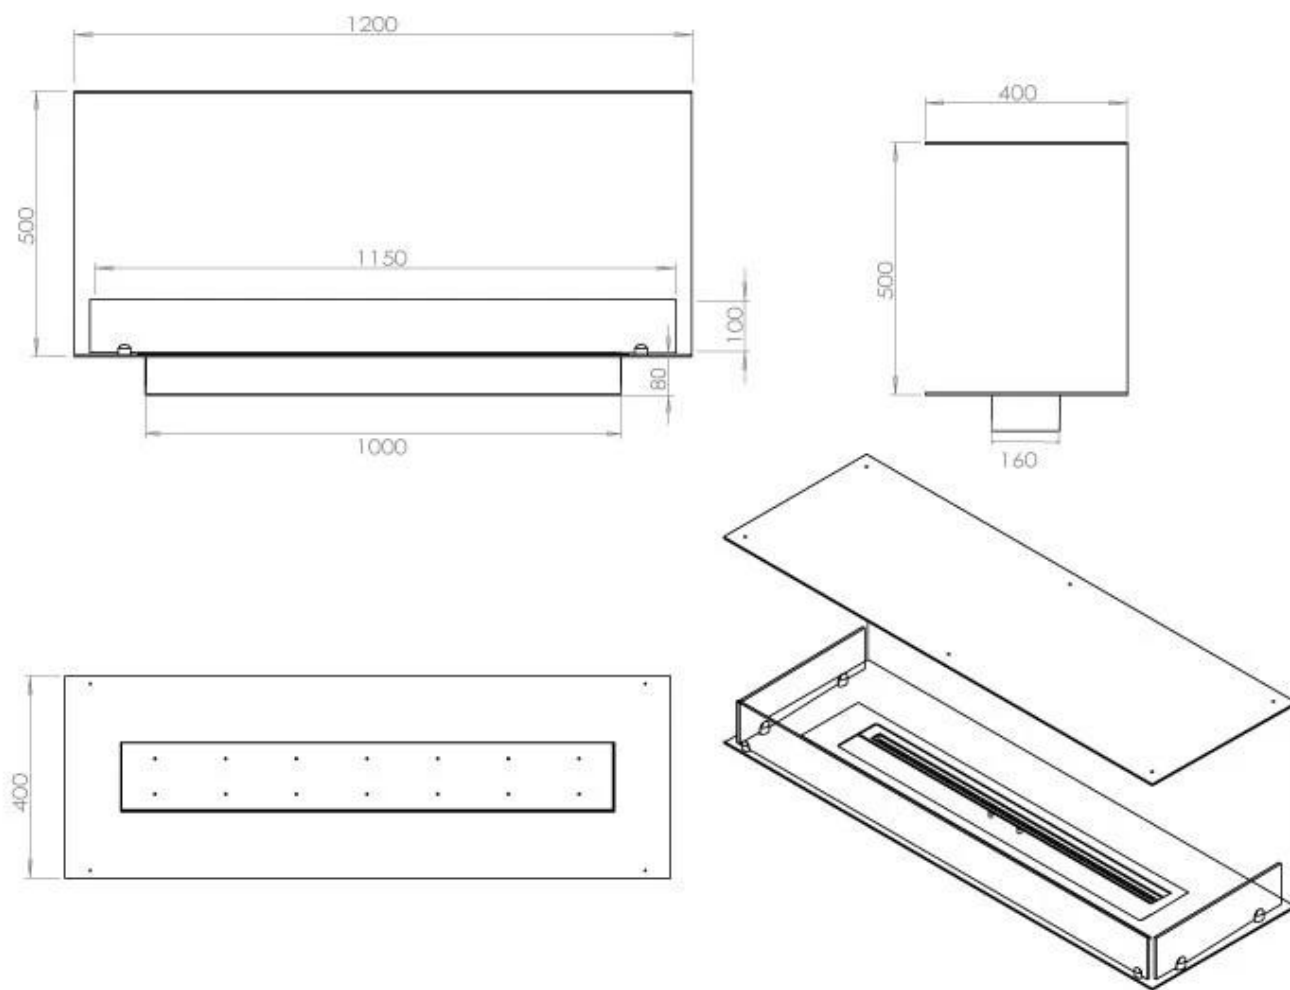

ESPECIFICACIONES TÉCNICAS

Quemador - Funciones

Control	Remoto
Control	Automático
Control	Manual
Tiempo de combustión	6 horas
Tamaño mínimo de habitación	90 m ³
Quemadores	5 Litros Superior
Longitud de la llama	85 cm
Poder calorífico (máx.)	6,2 kW
Control remoto	Sí (compra adicional)
Requiere electricidad	No
Requiere electricidad	Sí
Llama ajustable	Sí
Consumo	0,87 L/hora

Tipo

Conducto de chimenea	No requiere conducto
Tasa de cambio de aire recomendada	1
Montaje	Chimenea bioetanol empotrada 3 caras
Productor	Foco
Combustible	Bioetanol
Uso	Interior
Garantía	2 años

Medidas

Largo/Ancho	120 cm
Altura	50 cm
Profundidad	40 cm
Peso	35 kg

Apariencia

Material	Acero
Grosor acero	4 mm
Color	Negro
Vidrio incluido	Sí

Superior Manual

FLA 3+ 990 mm

FLA 3 990 mm

PrimeFire 1000

Automatic burner 1000