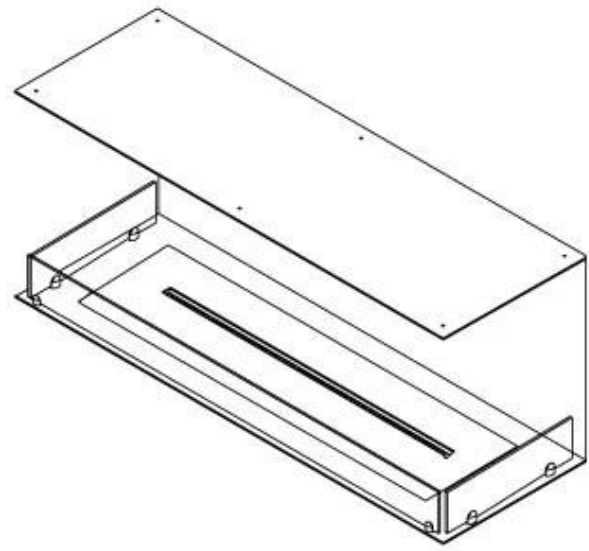

Largo/Ancho	120 cm
Altura	50 cm
Profundidad	40 cm
Peso	35 kg

Apariencia

Material	Acero
Grosor acero	4 mm
Color	Negro
Vidrio incluido	Sí

Superior Manual

FLA 3+ 990 mm

FLA 3 990 mm

PrimeFire 1000

Automatic burner 1000