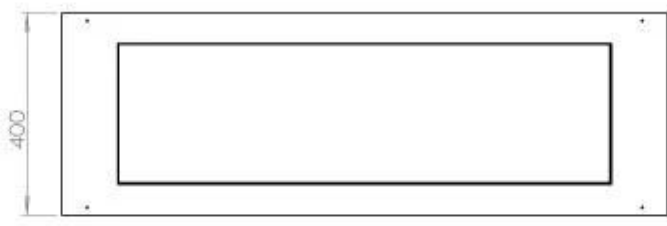

Largo/Ancho	120 cm
Altura	50 cm
Profundidad	40 cm
Peso	35 kg

Apariencia

Material	Acero
Grosor acero	4 mm
Color	Negro
Vidrio incluido	Sí

Superior Manual

FLA 3+ 990 mm

FLA 3 990 mm

PrimeFire 1000

Automatic burner 1000