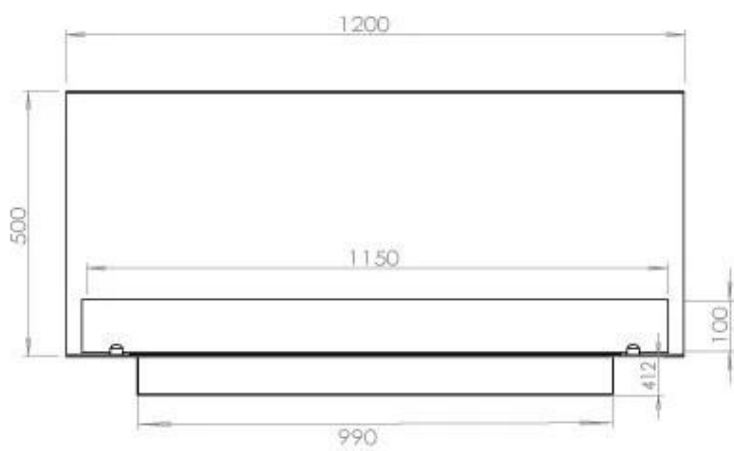

ESPECIFICACIONES TÉCNICAS

Quemador - Funciones

Control	Remoto
Control	Automático
Control	Manual
Tiempo de combustión	6 horas
Tamaño mínimo de habitación	90 m ³
Quemadores	5 Litros Superior
Longitud de la llama	85 cm
Poder calorífico (máx.)	6,2 kW
Control remoto	Sí (compra adicional)
Requiere electricidad	No
Requiere electricidad	Sí
Llama ajustable	Sí
Consumo	0,87 L/hora

Largo/Ancho	120 cm
Altura	50 cm
Profundidad	40 cm
Peso	35 kg

Apariencia

Material	Acero
Grosor acero	4 mm
Color	Negro
Vidrio incluido	Sí

Superior Manual

FLA 3+ 990 mm

FLA 3 990 mm

PrimeFire 1000

Automatic burner 1000