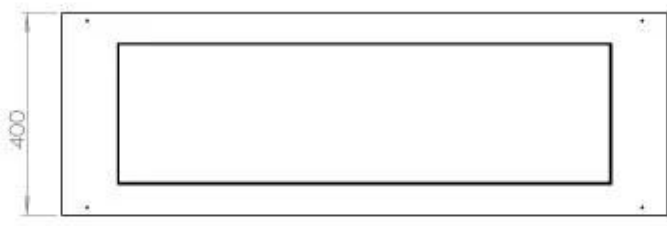

Largo/Ancho	120 cm
Altura	50 cm
Profundidad	40 cm
Peso	35 kg

Apariencia

Material	Acero
Grosor acero	4 mm
Color	Negro
Vidrio incluido	Sí

Superior Manual

FLA 3+ 990 mm

FLA 3 990 mm

PrimeFire 1000

Automatic burner 1000