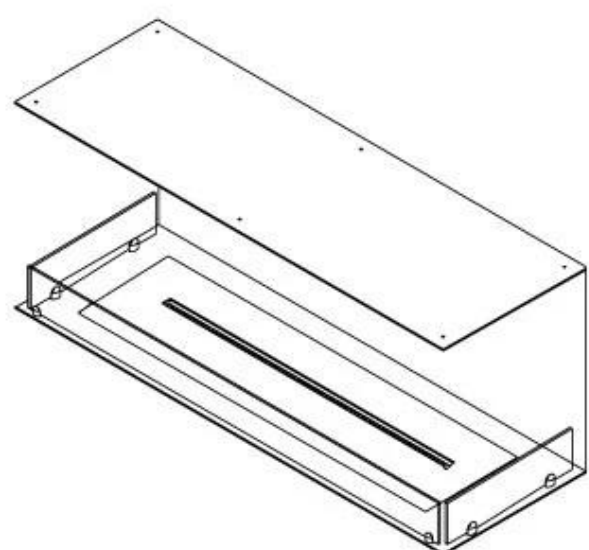

Largo/Ancho	120 cm
Altura	50 cm
Profundidad	40 cm
Peso	35 kg

Apariencia

Material	Acero
Grosor acero	4 mm
Color	Negro
Vidrio incluido	Sí

Superior Manual

FLA 3+ 990 mm

FLA 3 990 mm

PrimeFire 1000

Automatic burner 1000