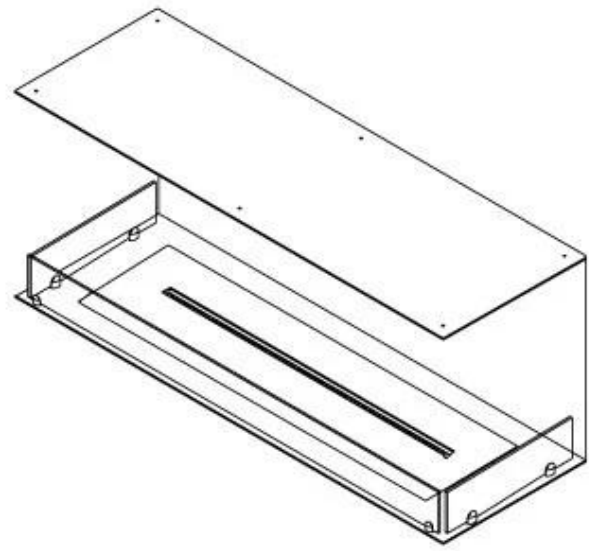

Largo/Ancho	120 cm
Altura	50 cm
Profundidad	40 cm
Peso	35 kg

Apariencia

Material	Acero
Grosor acero	4 mm
Color	Negro
Vidrio incluido	Sí

Superior Manual

FLA 3+ 990 mm

FLA 3 990 mm

PrimeFire 1000

Automatic burner 1000