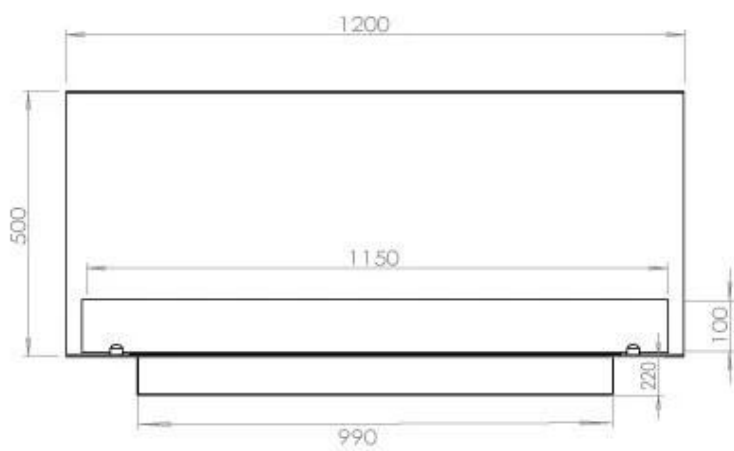

ESPECIFICACIONES TÉCNICAS

Quemador - Funciones

Control	Remoto
Control	Automático
Control	Manual
Tiempo de combustión	6 horas
Tamaño mínimo de habitación	90 m ³
Quemadores	5 Litros Superior
Longitud de la llama	85 cm
Poder calorífico (máx.)	6,2 kW
Control remoto	Sí (compra adicional)
Requiere electricidad	No
Requiere electricidad	Sí
Llama ajustable	Sí
Consumo	0,87 L/hora

Largo/Ancho	120 cm
Altura	50 cm
Profundidad	40 cm
Peso	35 kg

Apariencia

Material	Acero
Grosor acero	4 mm
Color	Negro
Vidrio incluido	Sí

Superior Manual

FLA 3+ 990 mm

FLA 3 990 mm

PrimeFire 1000

Automatic burner 1000