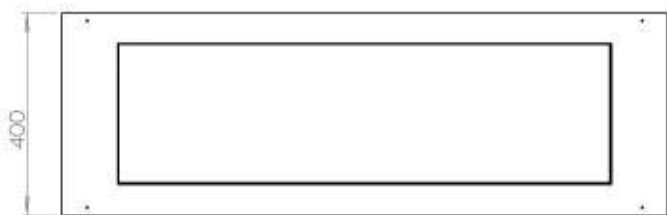

Largo/Ancho	120 cm
Altura	50 cm
Profundidad	40 cm
Peso	35 kg

Apariencia

Material	Acero
Grosor acero	4 mm
Color	Negro
Vidrio incluido	Sí

Superior Manual

FLA 3+ 990 mm

FLA 3 990 mm

PrimeFire 1000

Automatic burner 1000