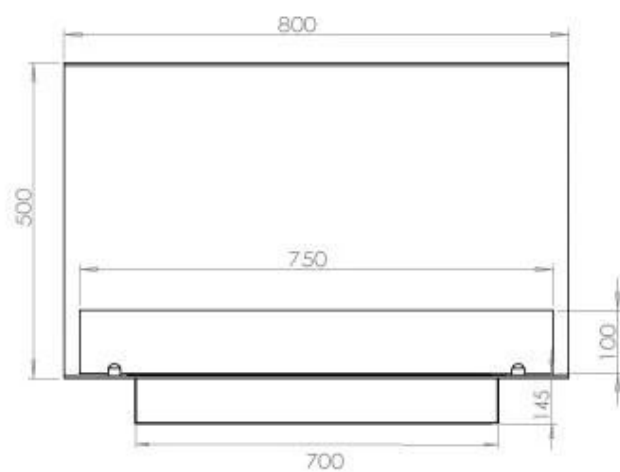

PrimeFire 700