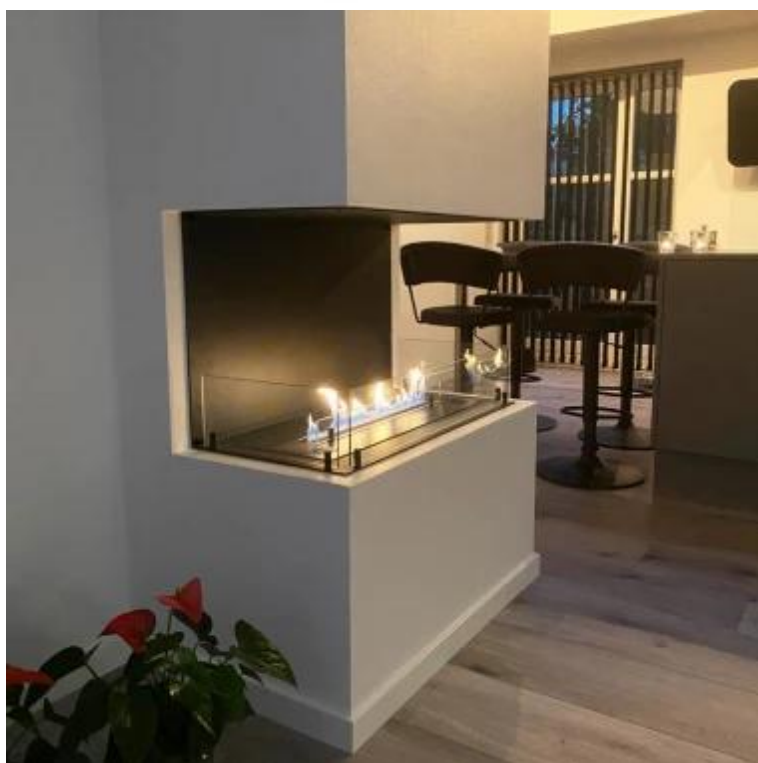

FOCO THREE 800

BIO-30-113

Foco Tres 800 es una chimenea de bioetanol incorporada por tres lados, diseñada para ser empotrada en una pared donde podrá ver las llamas desde tres lados diferentes. Elija entre un quemador manual o automático.

ESPECIFICACIONES TÉCNICAS

Quemador - Funciones

Llama ajustable	Sí
Control	Remoto
Control	Automático
Control	Manual
Tamaño mínimo de habitación	70 m³
Modelo de quemador	3,5 Litros Superior
Longitud de la llama	45 cm
Control remoto	Sí (compra adicional)
Tiempo de combustión hasta	6,5 horas
Requisitos de alimentación	No
Requisitos de alimentación	Sí
Poder calorífico (máx.)	3,2 kW
Consumo	0,46 L/hora

Medidas

Largo/Ancho	80 cm
Altura	50 cm
Profundidad	40 cm
Peso	25 kg

Apariencia

Material	Acero
Grosor del acero	4 mm
Color	Negro
Vidrio incluido	Sí

Tipo

Tipo de producto	Chimenea bioetanol empotrada 3 caras
Combustible	Bioetanol
Marca	Foco
Conducto de chimenea	No requiere conducto
Uso	Interior
Garantía	2 Años
Tasa de cambio de aire recomendada	1