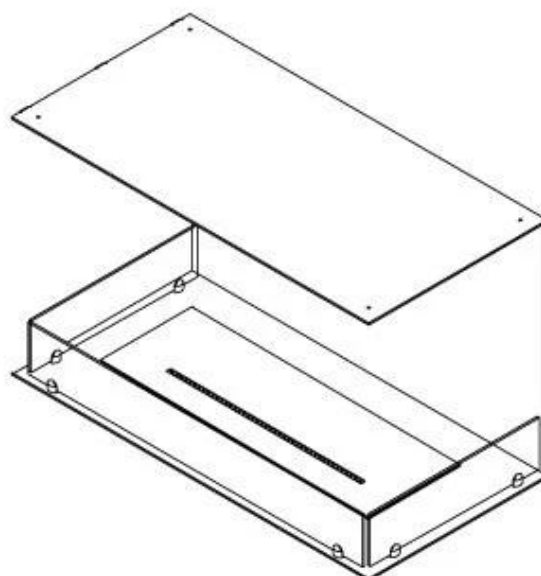

PrimeFire 700