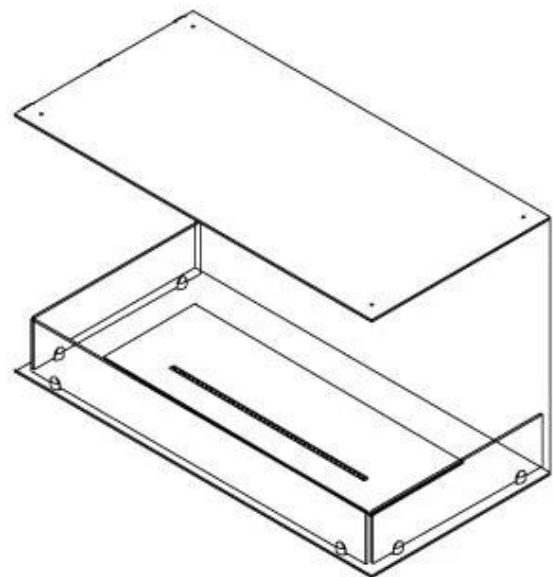

PrimeFire 700