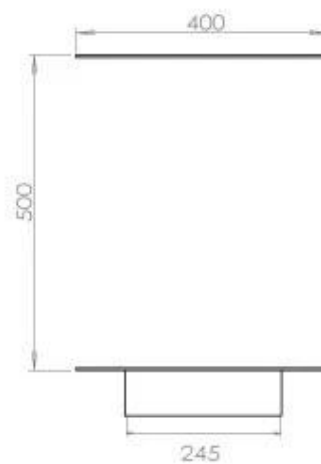

PrimeFire 700