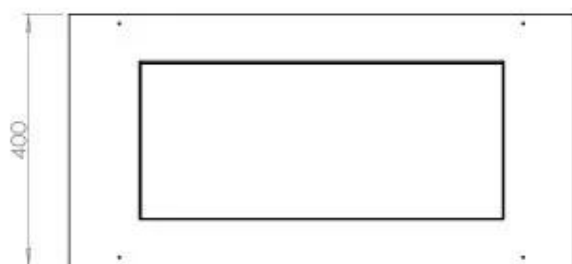

PrimeFire 700