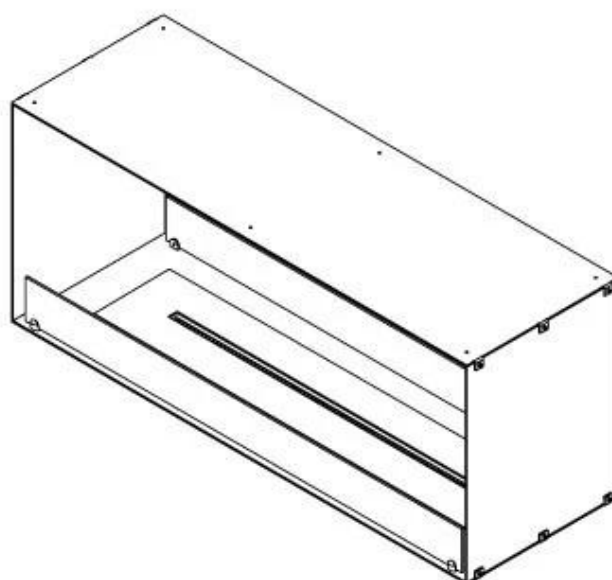

FOCO TWO 1200

BIO-30-106

Foco Dos 1200 es una chimenea de bioetanol de túnel de dos caras para instalar en una pared, donde podrá ver el fuego desde dos lados opuestos. Elija entre un quemador manual o automático.

Largo/Ancho	120 cm
Altura	50 cm
Profundidad	40 cm
Peso	35 kg

Apariencia

Material	Acero
Grosor acero	4 mm
Color	Negro
Vidrio incluido	Sí

PrimeFire 1000

FLA 3 990 mm

FLA 3+ 990 mm

Automatic burner 1000