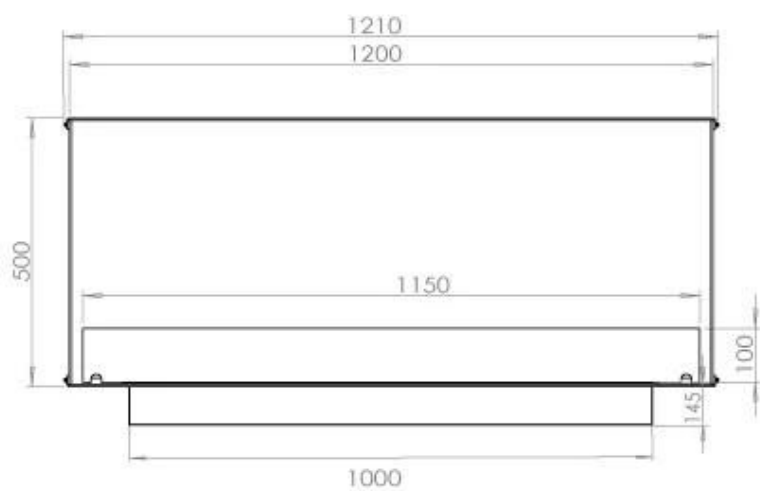

ESPECIFICACIONES TÉCNICAS

Quemador - Funciones

Poder calorífico (máx.)	6,2 kW
Control remoto	Sí (compra adicional)
Requiere electricidad	No
Requiere electricidad	Sí
Llama ajustable	Sí
Control	Remoto
Control	Automático
Control	Manual
Tiempo de combustión	6 horas
Tamaño mínimo de habitación	90 m ³
Quemadores	5 Litros Superior
Longitud de la llama	85 cm
Consumo	0,72 L/hora

Tipo

Conducto de chimenea	No requiere conducto
Tasa de cambio de aire recomendada	1
Montaje	Chimenea bioetanol empotrada 2 caras
Productor	Foco
Combustible	Bioetanol
Uso	Interior
Garantía	2 años

Medidas

Largo/Ancho	120 cm
Altura	50 cm
Profundidad	40 cm
Peso	35 kg

Apariencia

Material	Acero
Grosor acero	4 mm
Color	Negro
Vidrio incluido	Sí

PrimeFire 1000

FLA 3 990 mm

FLA 3+ 990 mm

Automatic burner 1000