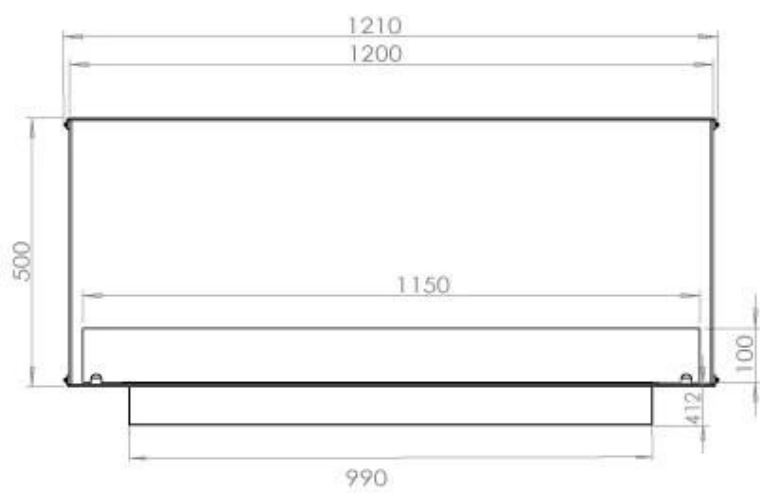

FLA 3+ 990 mm