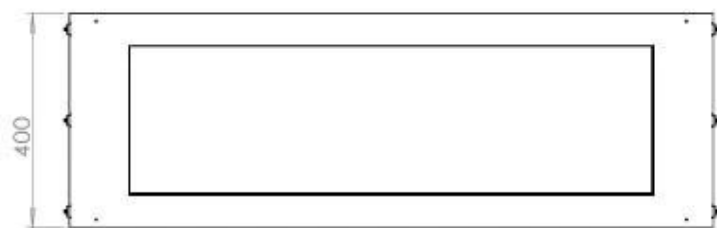

Largo/Ancho	120 cm
Altura	50 cm
Profundidad	40 cm
Peso	35 kg

Apariencia

Material	Acero
Grosor acero	4 mm
Color	Negro
Vidrio incluido	Sí

PrimeFire 1000

FLA 3 990 mm

FLA 3+ 990 mm

Automatic burner 1000