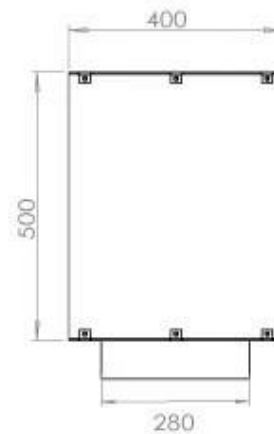

FLA 3+ 990 mm