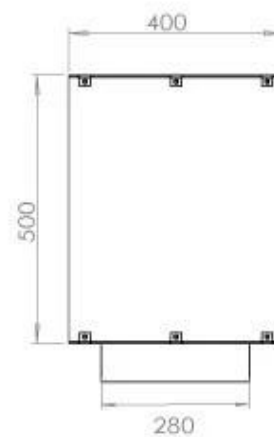

Largo/Ancho	120 cm
Altura	50 cm
Profundidad	40 cm
Peso	35 kg

Apariencia

Material	Acero
Grosor acero	4 mm
Color	Negro
Vidrio incluido	Sí

PrimeFire 1000

FLA 3 990 mm

FLA 3+ 990 mm

Automatic burner 1000