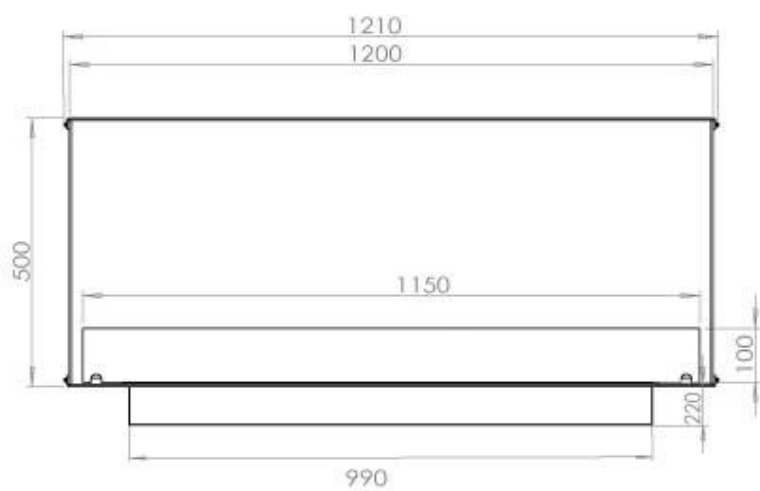

Largo/Ancho	120 cm
Altura	50 cm
Profundidad	40 cm
Peso	35 kg

Apariencia

Material	Acero
Grosor acero	4 mm
Color	Negro
Vidrio incluido	Sí

PrimeFire 1000

FLA 3 990 mm

FLA 3+ 990 mm

Automatic burner 1000