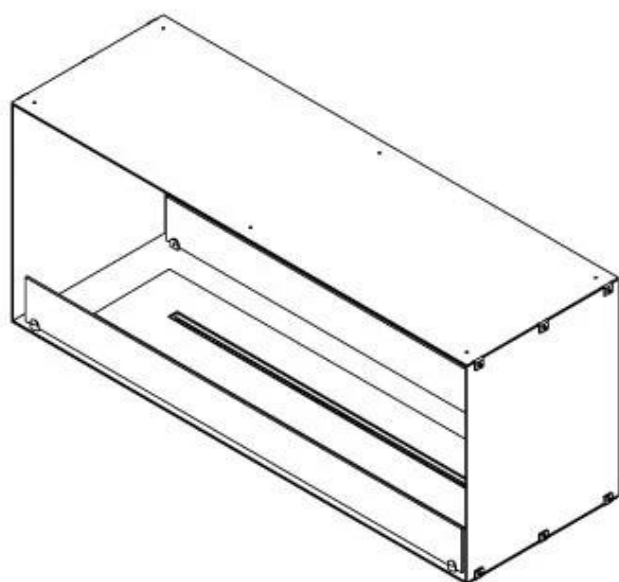

FOCO TWO 1200

BIO-30-106

Foco Dos 1200 es una chimenea de bioetanol de túnel de dos caras para instalar en una pared, donde podrá ver el fuego desde dos lados opuestos. Elija entre un quemador manual o automático.

Largo/Ancho	120 cm
Altura	50 cm
Profundidad	40 cm
Peso	35 kg

Apariencia

Material	Acero
Grosor acero	4 mm
Color	Negro
Vidrio incluido	Sí

PrimeFire 1000

FLA 3 990 mm

FLA 3+ 990 mm

Automatic burner 1000