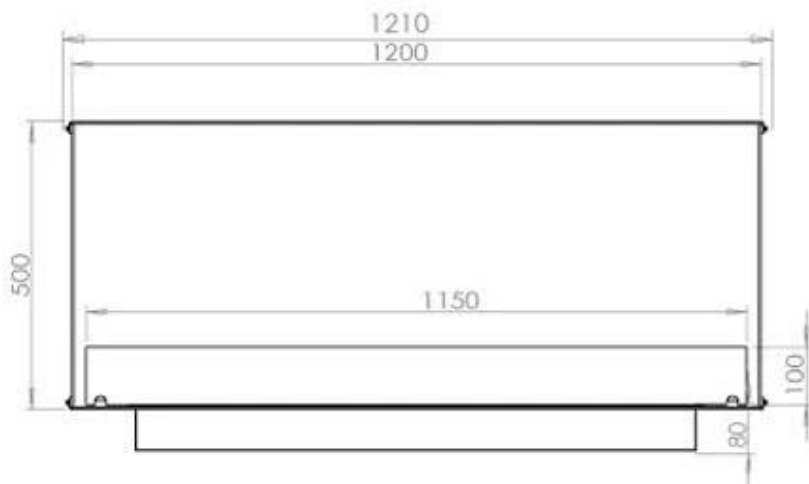

Largo/Ancho	120 cm
Altura	50 cm
Profundidad	40 cm
Peso	35 kg

Apariencia

Material	Acero
Grosor acero	4 mm
Color	Negro
Vidrio incluido	Sí

PrimeFire 1000

FLA 3 990 mm

FLA 3+ 990 mm

Automatic burner 1000