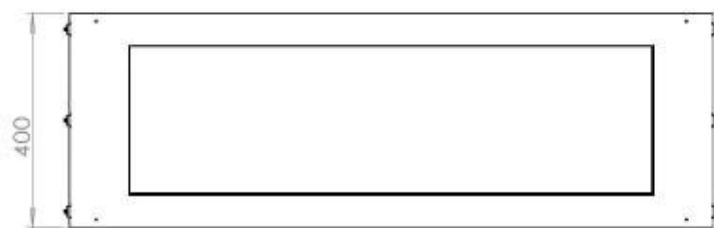

FLA 3+ 990 mm