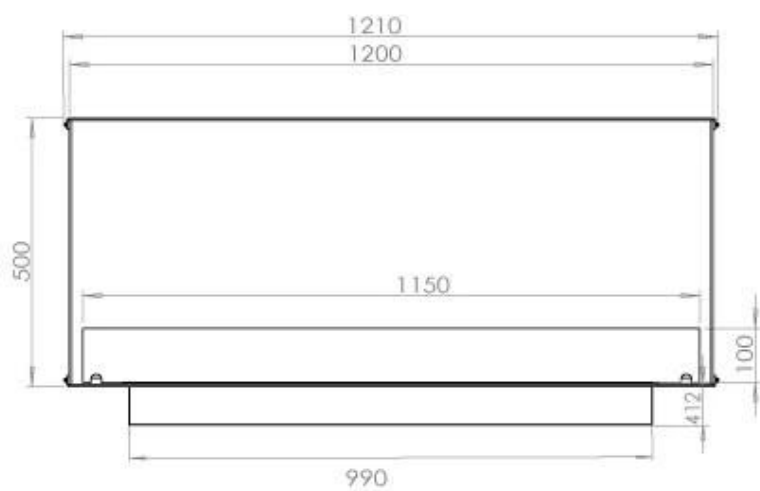

Largo/Ancho	120 cm
Altura	50 cm
Profundidad	40 cm
Peso	35 kg

Apariencia

Material	Acero
Grosor acero	4 mm
Color	Negro
Vidrio incluido	Sí

PrimeFire 1000

FLA 3 990 mm

FLA 3+ 990 mm

Automatic burner 1000