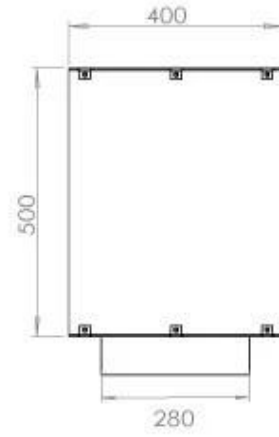

#### Medidas

Altura	50 cm
Largo/Ancho	120 cm
Peso	35 kg
Profundidad	40 cm

### FLA 3 990 mm