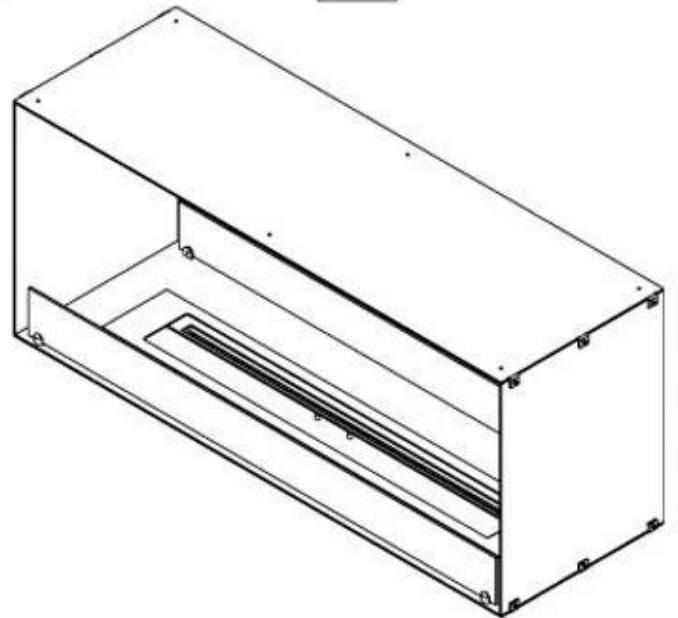

FOCO TWO 1200

BIO-30-106

Foco Dos 1200 es una chimenea de bioetanol de túnel de dos caras para instalar en una pared, donde podrá ver el fuego desde dos lados opuestos. Elija entre un quemador manual o automático.

Largo/Ancho	120 cm
Altura	50 cm
Profundidad	40 cm
Peso	35 kg

Apariencia

Material	Acero
Grosor acero	4 mm
Color	Negro
Vidrio incluido	Sí

PrimeFire 1000

FLA 3 990 mm

FLA 3+ 990 mm

Automatic burner 1000