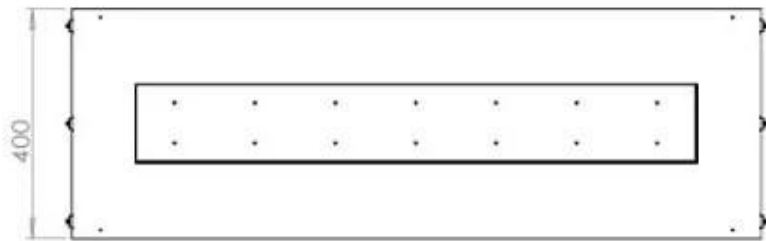

Largo/Ancho	120 cm
Altura	50 cm
Profundidad	40 cm
Peso	35 kg

Apariencia

Material	Acero
Grosor acero	4 mm
Color	Negro
Vidrio incluido	Sí

PrimeFire 1000

FLA 3 990 mm

FLA 3+ 990 mm

Automatic burner 1000