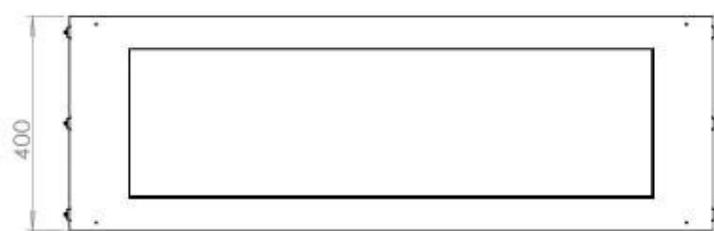

Largo/Ancho	120 cm
Altura	50 cm
Profundidad	40 cm
Peso	35 kg

Apariencia

Material	Acero
Grosor acero	4 mm
Color	Negro
Vidrio incluido	Sí

PrimeFire 1000

FLA 3 990 mm

FLA 3+ 990 mm

Automatic burner 1000