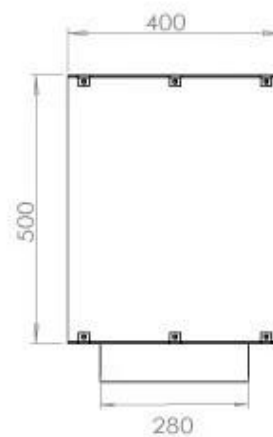

Largo/Ancho	120 cm
Altura	50 cm
Profundidad	40 cm
Peso	35 kg

Apariencia

Material	Acero
Grosor acero	4 mm
Color	Negro
Vidrio incluido	Sí

PrimeFire 1000

FLA 3 990 mm

FLA 3+ 990 mm

Automatic burner 1000