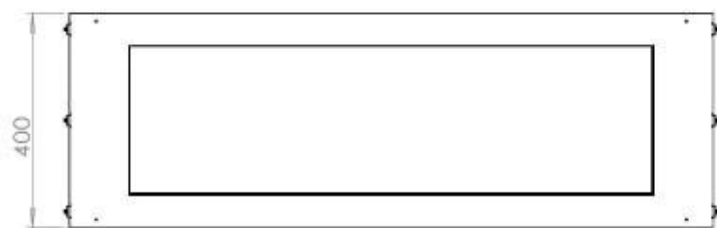

Largo/Ancho	120 cm
Altura	50 cm
Profundidad	40 cm
Peso	35 kg

Apariencia

Material	Acero
Grosor acero	4 mm
Color	Negro
Vidrio incluido	Sí

PrimeFire 1000

FLA 3 990 mm

FLA 3+ 990 mm

Automatic burner 1000