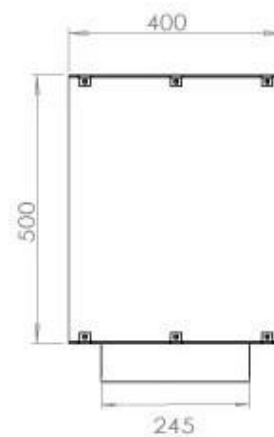

Largo/Ancho	120 cm
Altura	50 cm
Profundidad	40 cm
Peso	35 kg

Apariencia

Material	Acero
Grosor acero	4 mm
Color	Negro
Vidrio incluido	Sí

PrimeFire 1000

FLA 3 990 mm

FLA 3+ 990 mm

Automatic burner 1000