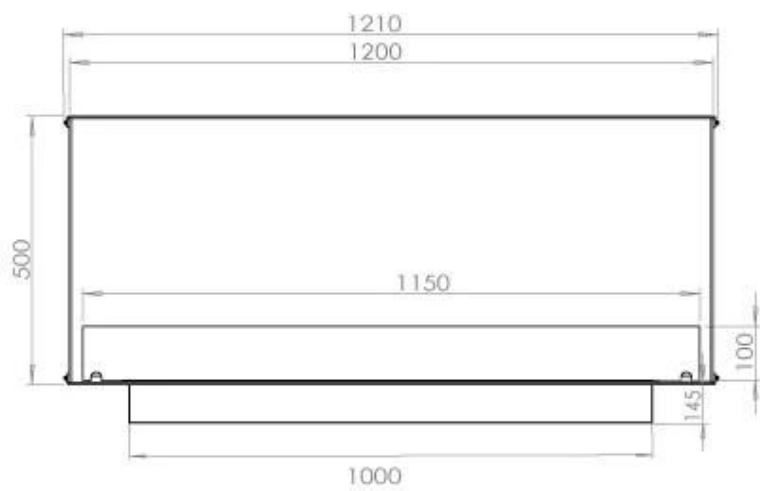

PrimeFire 1000