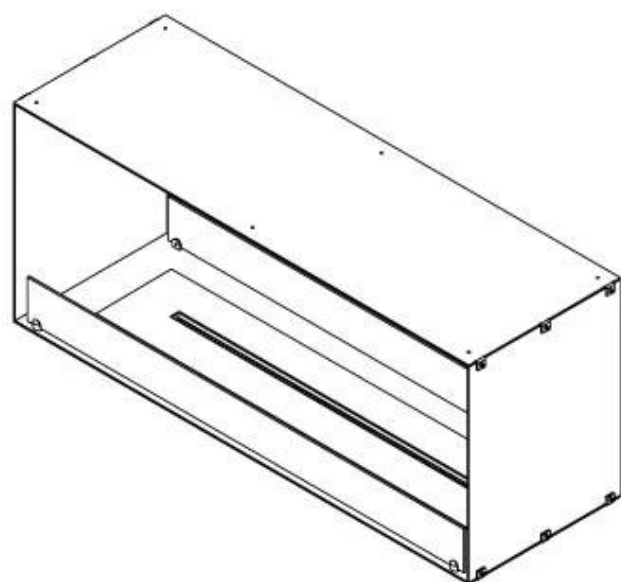

FOCO TWO 1200

BIO-30-106

Foco Dos 1200 es una chimenea de bioetanol de túnel de dos caras para instalar en una pared, donde podrá ver el fuego desde dos lados opuestos. Elija entre un quemador manual o automático.

ESPECIFICACIONES TÉCNICAS

Quemador - Funciones

Poder calorífico (máx.)	6,2 kW
Control remoto	Sí (compra adicional)
Requiere electricidad	No
Requiere electricidad	Sí
Llama ajustable	Sí
Control	Remoto
Control	Automático
Control	Manual
Tiempo de combustión	6 horas
Tamaño mínimo de habitación	90 m ³
Quemadores	5 Litros Superior
Longitud de la llama	85 cm
Consumo	0,72 L/hora

Tipo

Conducto de chimenea	No requiere conducto
Tasa de cambio de aire recomendada	1
Montaje	Chimenea bioetanol empotrada 2 caras
Productor	Foco
Combustible	Bioetanol
Uso	Interior
Garantía	2 años

Medidas

Largo/Ancho	120 cm
Altura	50 cm
Profundidad	40 cm
Peso	35 kg

Apariencia

Material	Acero
Grosor acero	4 mm
Color	Negro
Vidrio incluido	Sí

PrimeFire 1000

FLA 3 990 mm

FLA 3+ 990 mm

Automatic burner 1000