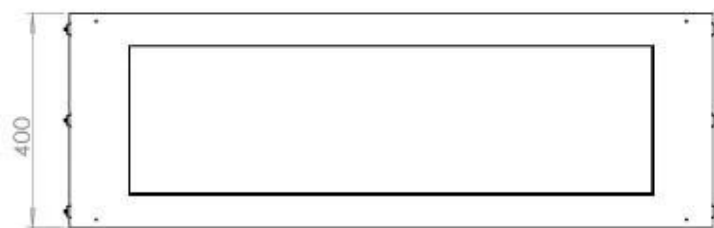

PrimeFire 1000