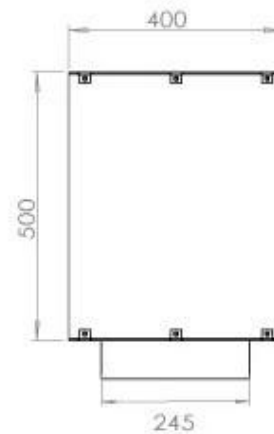

#### Medidas

Altura	50 cm
Largo/Ancho	120 cm
Peso	35 kg
Profundidad	40 cm

### FLA 3 990 mm