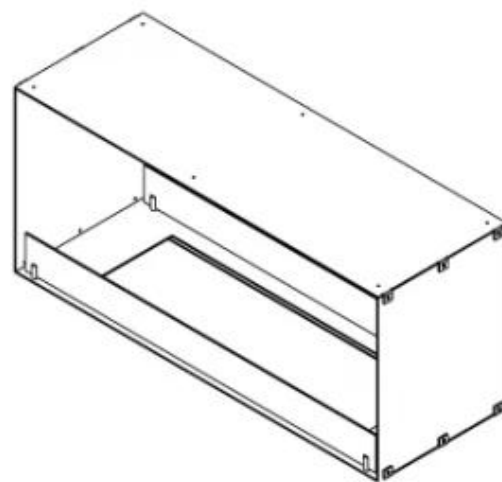

Foco Two 1000 - FLA4