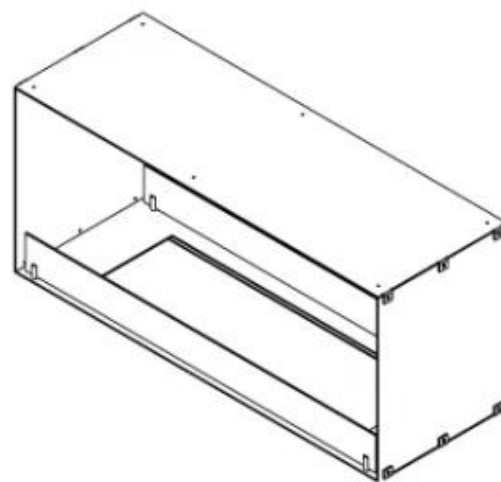

FOCO TWO 1000

BIO-30-105

Foco Dos 1000 es una chimenea de bioetanol de túnel de dos caras para instalar en una pared, donde podrá ver el fuego desde dos lados opuestos. Elija entre un quemador manual o automático.

ESPECIFICACIONES TÉCNICAS

Quemador - Funciones

Quemadores	Planika PrimeFire 700
Quemadores	4 Litros Superior
Control remoto	Sí (compra adicional)
Requiere electricidad	No
Requiere electricidad	Sí
Llama ajustable	Sí
Capacidad	4,0 Litro
Poder calorífico (máx.)	4,4 kW
Longitud de la llama	60 cm
Control	Automático
Control	Manual
Tiempo de combustión	7 horas
Tamaño mínimo de habitación	75 m ³

Largo/Ancho	100 cm
Altura	50 cm
Profundidad	40 cm
Peso	30 kg

Apariencia

Material	Acero
Grosor acero	4 mm
Color	Negro
Vidrio incluido	Sí

Foco Two 1000 - FLA4

Foco Two 1000 - FLA4+

PrimeFire