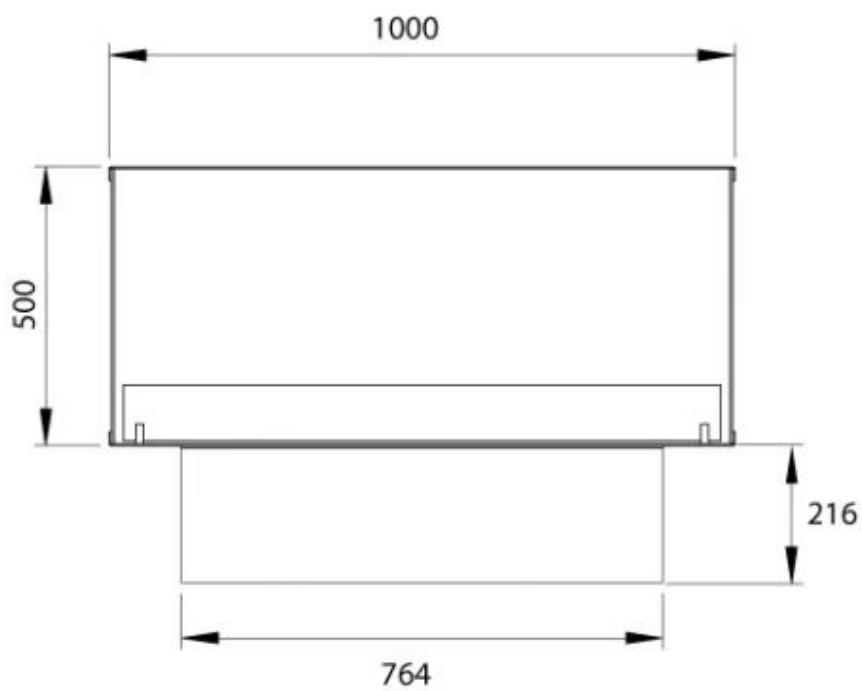

#### Medidas

Largo/Ancho	100 cm
Altura	50 cm
Profundidad	40 cm
Peso	30 kg

#### Apariencia

Material	Acero
Grosor del acero	4 mm
Color	Negro
Vidrio incluido	Sí

Foco Two 1000 - FLA4

Foco Two 1000 - FLA4+