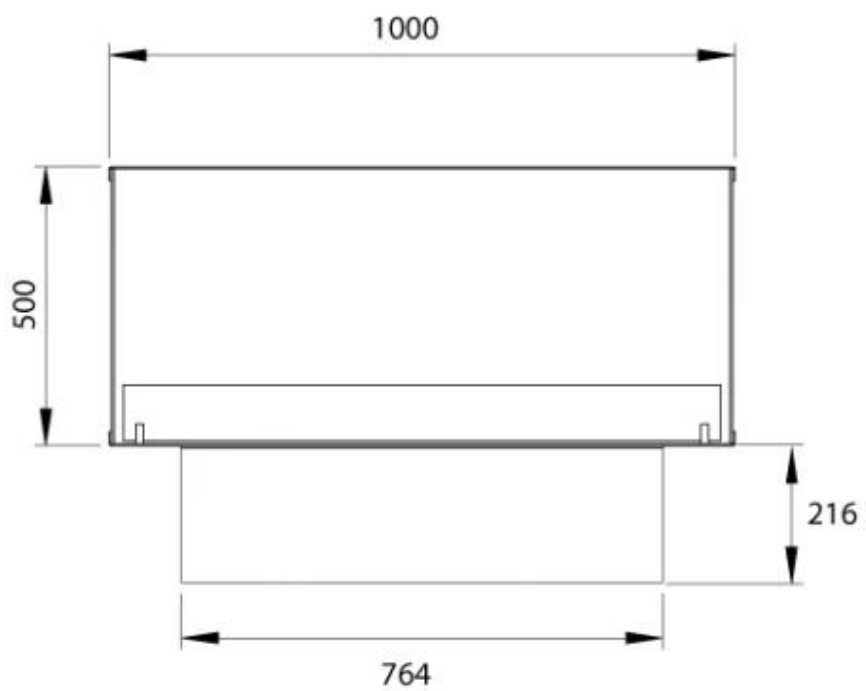

Foco Two 1000 - FLA4