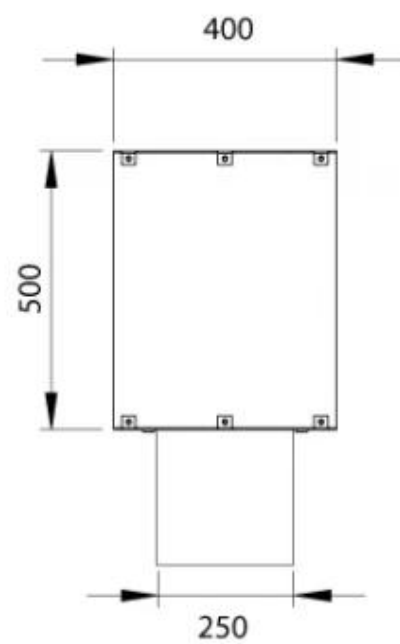

#### Medidas

Largo/Ancho	100 cm
Altura	50 cm
Profundidad	40 cm
Peso	30 kg

#### Apariencia

Material	Acero
Grosor del acero	4 mm
Color	Negro
Vidrio incluido	Sí

Foco Two 1000 - FLA4

Foco Two 1000 - FLA4+