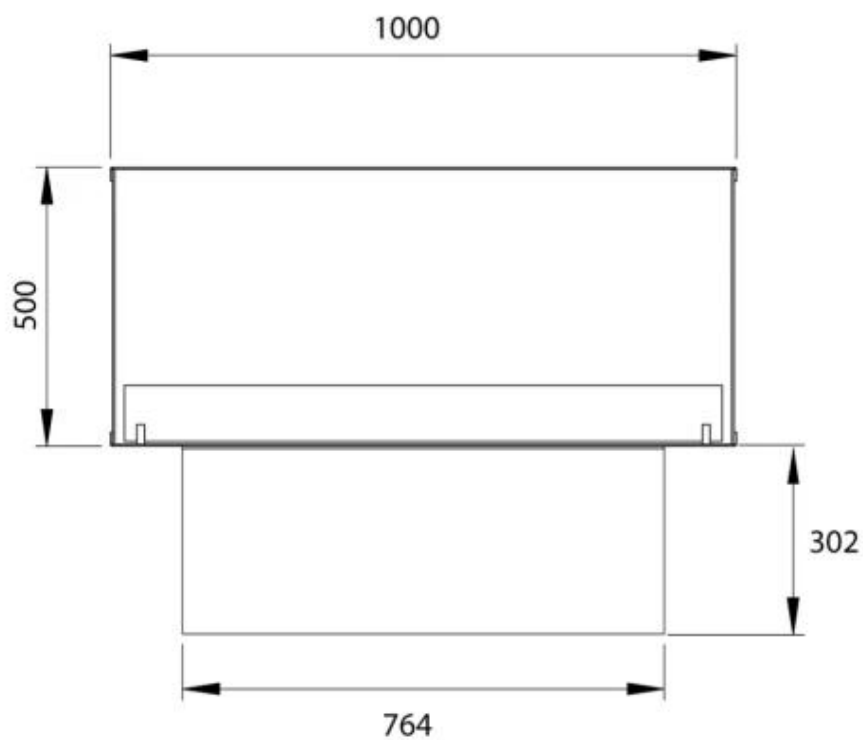

Foco Two 1000 - FLA4+