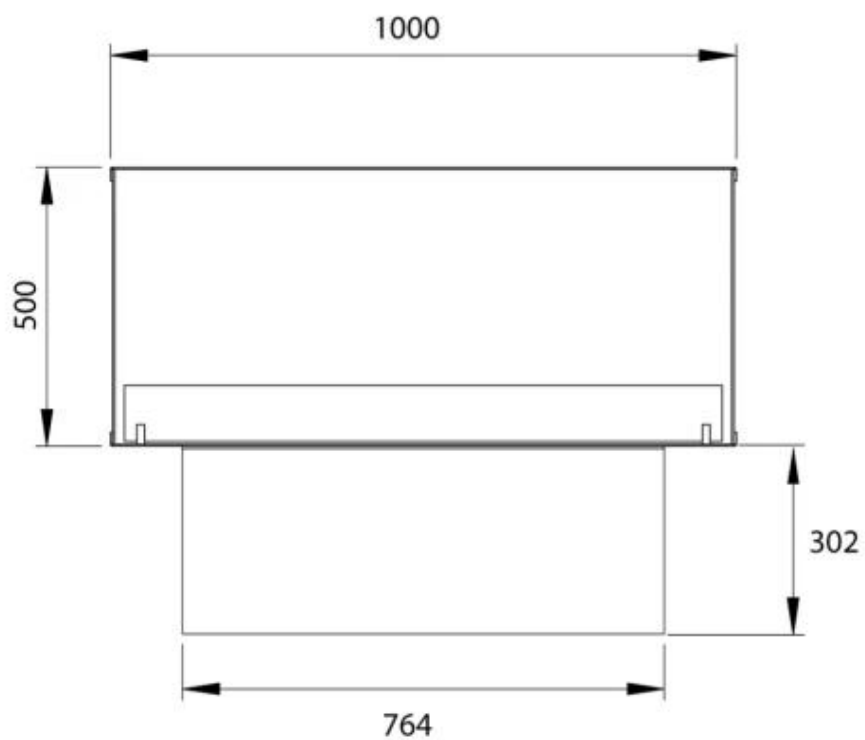

Foco Two 1000 - FLA4+