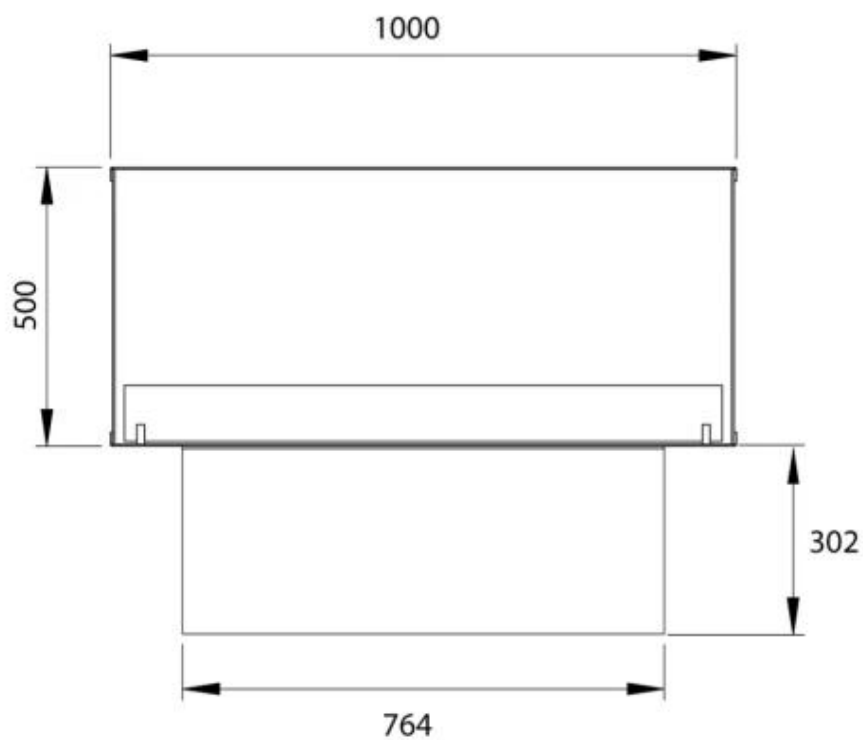

#### Medidas

Largo/Ancho	100 cm
Altura	50 cm
Profundidad	40 cm
Peso	30 kg

#### Apariencia

Material	Acero
Grosor del acero	4 mm
Color	Negro
Vidrio incluido	Sí

Foco Two 1000 - FLA4

Foco Two 1000 - FLA4+