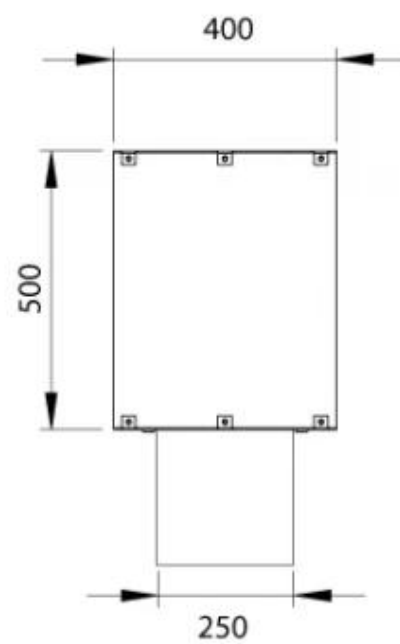

Foco Two 1000 - FLA4