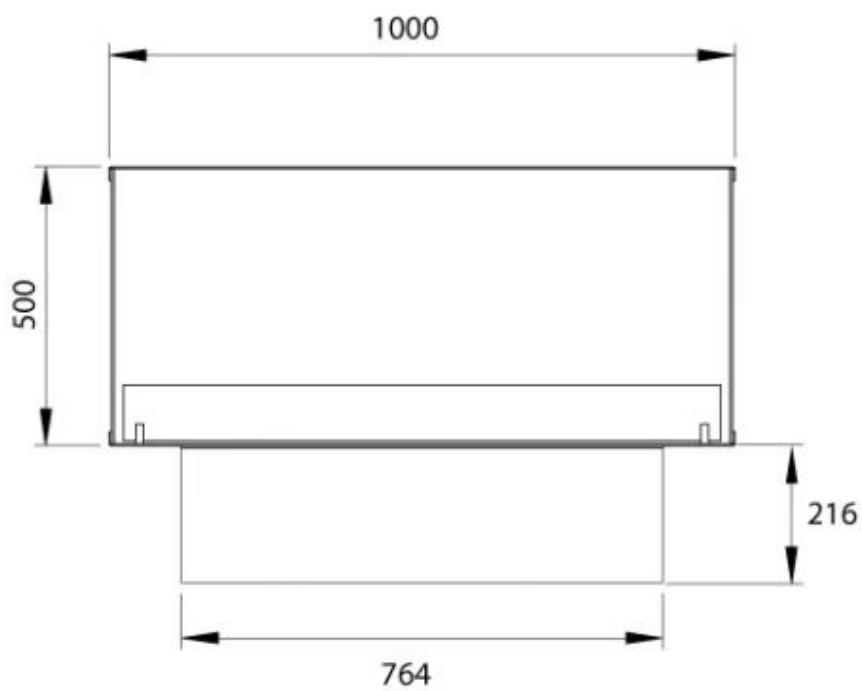

Foco Two 1000 - FLA4