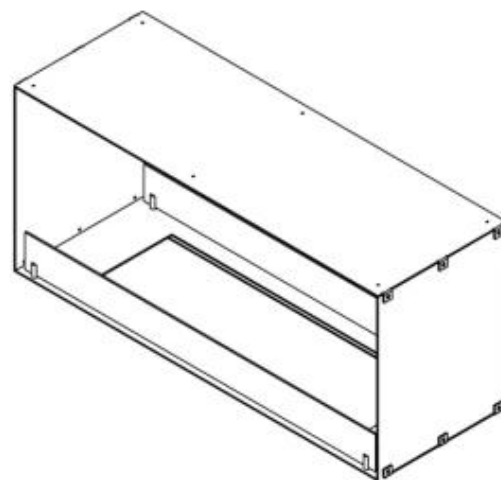

#### Medidas

Largo/Ancho	100 cm
Altura	50 cm
Profundidad	40 cm
Peso	30 kg

#### Apariencia

Material	Acero
Grosor del acero	4 mm
Color	Negro
Vidrio incluido	Sí

Foco Two 1000 - FLA4

Foco Two 1000 - FLA4+