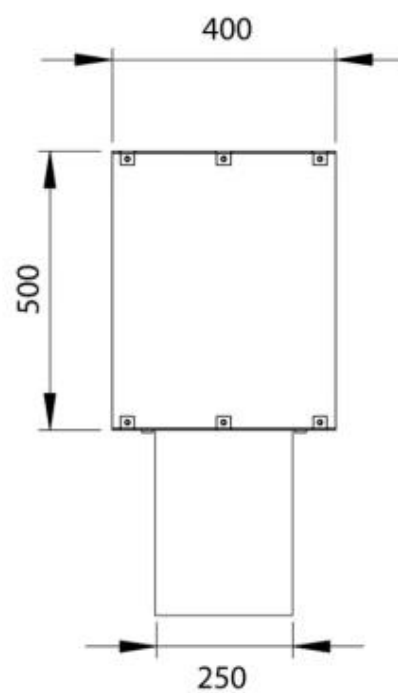

#### Medidas

Largo/Ancho	100 cm
Altura	50 cm
Profundidad	40 cm
Peso	30 kg

#### Apariencia

Material	Acero
Grosor del acero	4 mm
Color	Negro
Vidrio incluido	Sí

Foco Two 1000 - FLA4

Foco Two 1000 - FLA4+