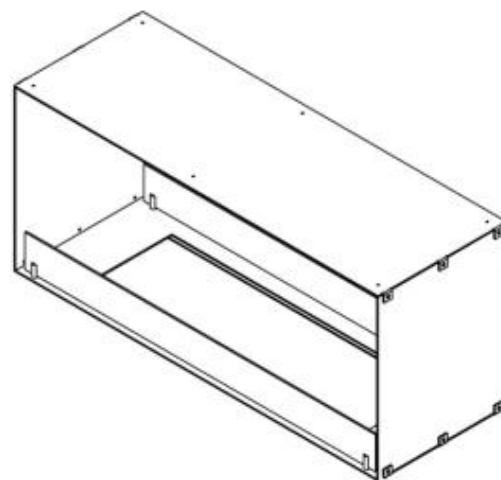

Foco Two 1000 - FLA4+