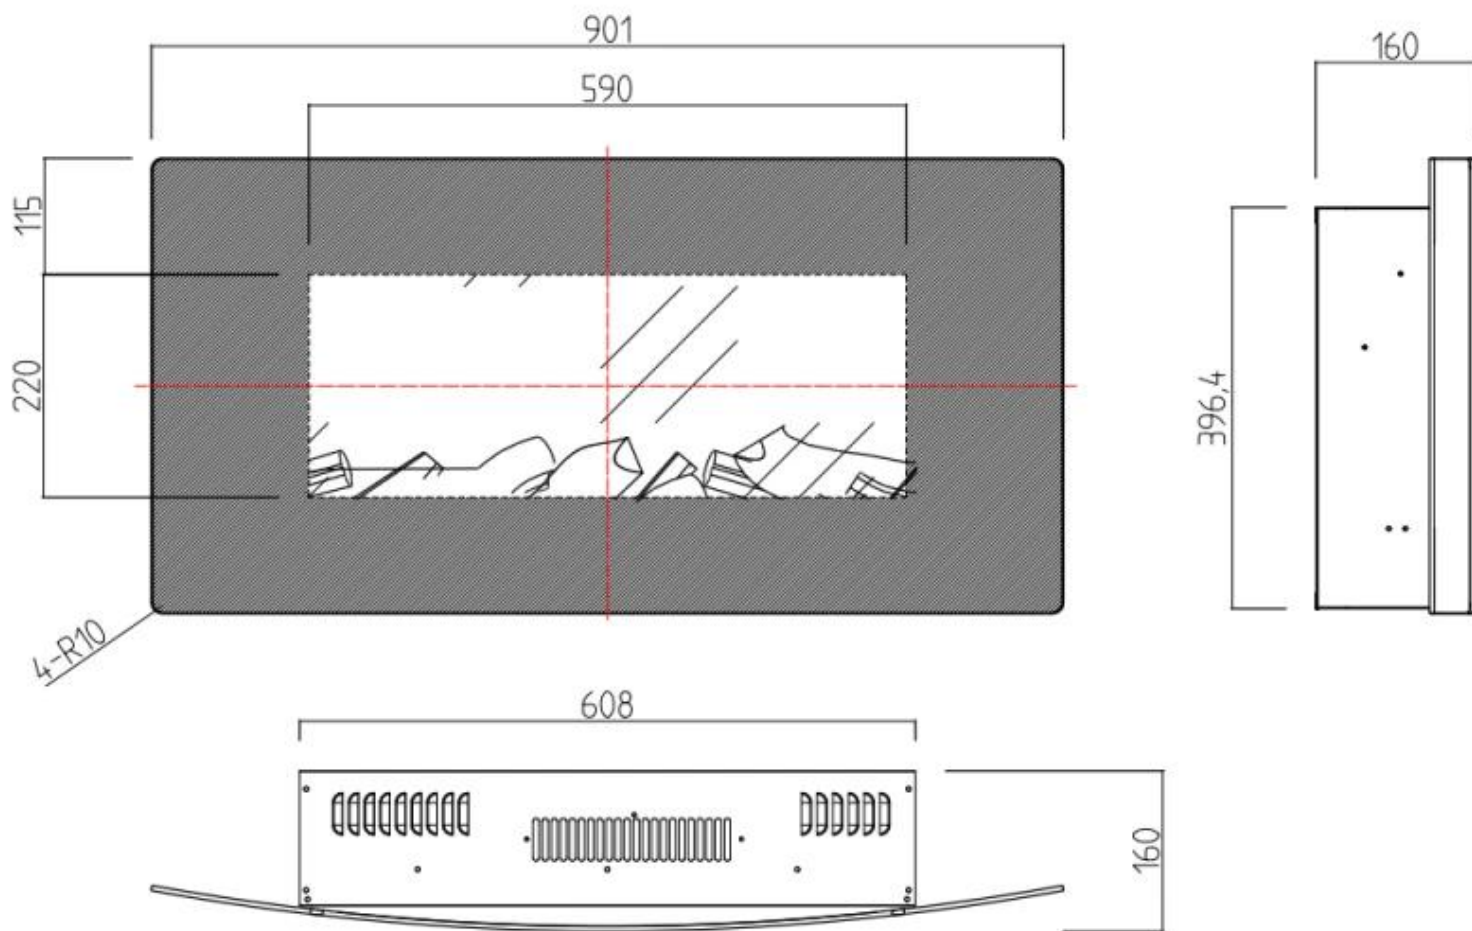

Apariencia

Interior	Negro
Material	Vidrio
Material	Acero
Color	Negro
Decoración	Cristales
Decoración	Troncos leña
Vidrio incluido	Sí
Peso del vidrio	22 cm
Peso del vidrio	28 cm
Longitud del vidrio	41 cm
Longitud del vidrio	59 cm

Tipo

Montaje	Chimenea eléctrica empotrada
Certificación	CE
Tipo de chimenea	Frontal
Uso	Interior
Garantía	2 años

Medidas

	13,5 cm
	15,5 cm

	15,4 cm
	16 cm
Largo/Ancho	90,1 cm
Largo/Ancho	65 cm
Altura	52 cm
Altura	45 cm
Profundidad	16 cm
Profundidad	15,5 cm
Profundidad	15,4 cm
Profundidad	13,5 cm
Peso	14 kg
Peso	9 kg

MIDDELSEX - 90.1 CM

MIDDELSEX - 65 CM