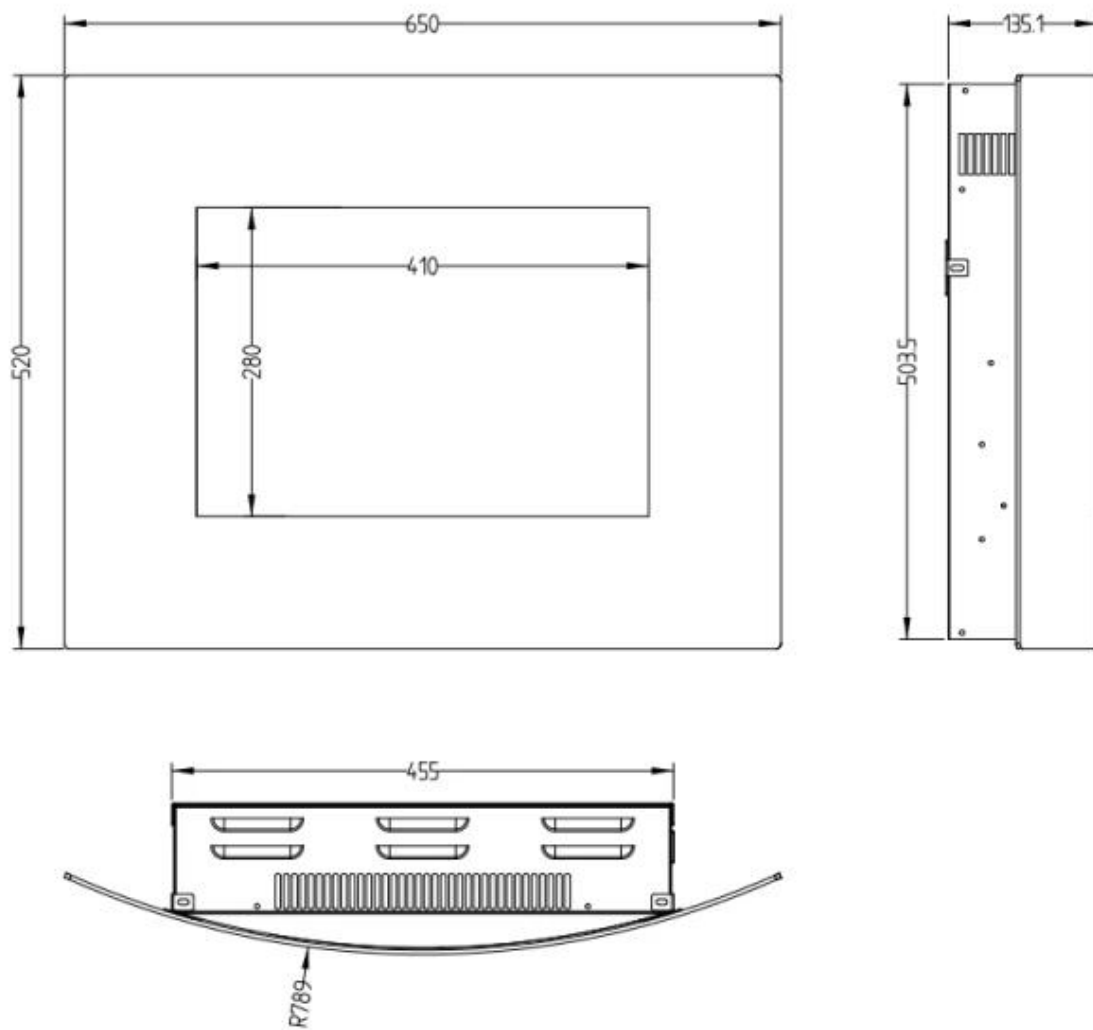

Apariencia

Interior	Negro
Material	Vidrio
Material	Acero
Color	Negro
Decoración	Cristales
Decoración	Troncos leña
Vidrio incluido	Sí
Peso del vidrio	22 cm
Peso del vidrio	28 cm
Longitud del vidrio	41 cm
Longitud del vidrio	59 cm

Tipo

Montaje	Chimenea eléctrica empotrada
Certificación	CE
Tipo de chimenea	Frontal
Uso	Interior
Garantía	2 años

Medidas

	13,5 cm
	15,5 cm

	15,4 cm
	16 cm
Largo/Ancho	90,1 cm
Largo/Ancho	65 cm
Altura	52 cm
Altura	45 cm
Profundidad	16 cm
Profundidad	15,5 cm
Profundidad	15,4 cm
Profundidad	13,5 cm
Peso	14 kg
Peso	9 kg

MIDDELSEX - 90.1 CM

MIDDELSEX - 65 CM