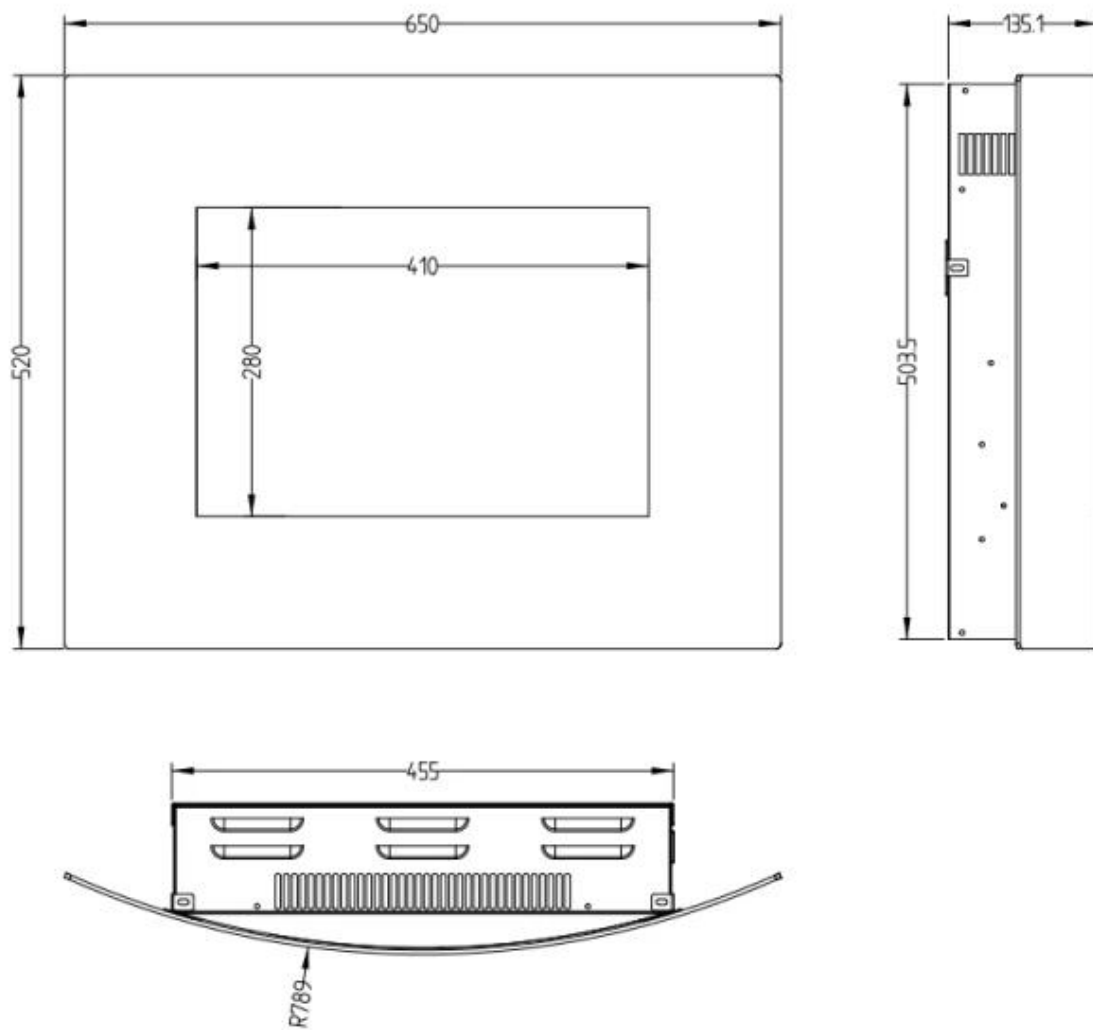

MIDDELSEX - 90.1 CM

MIDDELSEX - 65 CM