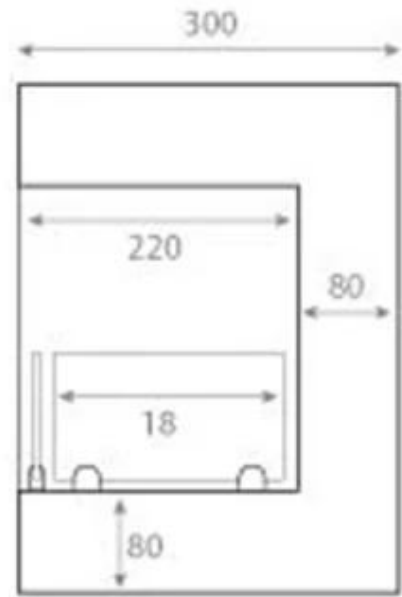

DUET 50 CM - DERECHA

BIO-30-017R

Chimenea de bioetanol empotrada para montar en la esquina de una pared. Orientación lateral derecha.

ESPECIFICACIONES TÉCNICAS

Apariencia

Color	Negro
Material	Acero
Vidrio incluido	Sí

Medidas

Altura	40 cm
Largo/Ancho	50 cm
Peso	12 kg
Profundidad	30 cm

Quemador

Capacidad	1,5 Litro
Combustible	Bioetanol
Conducto de chimenea	No requiere conducto
Consumo	0,25 L/hora
Control	Manual
Control remoto	No
Llama ajustable	Sí
Longitud de la llama	24 cm
Poder calorífico (máx.)	2,2 kW
Quemadores	1,5 Litros Deluxe
Requiere electricidad	No
Tamaño mínimo de habitación	45 m ³
Tasa de cambio de aire recomendada	1
Tiempo de combustión	6 horas

Right

Back

Left