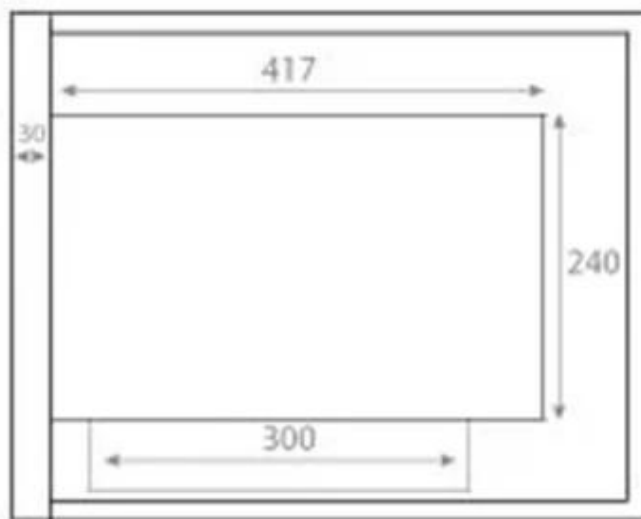

## DUET 50 CM - DERECHA

BIO-30-017R

Chimenea de bioetanol empotrada para montar en la esquina de una pared. Orientación lateral derecha.

#### Medidas

Largo/Ancho	50 cm
Altura	40 cm
Profundidad	30 cm
Peso	12 kg

Front

Right

Back

Left