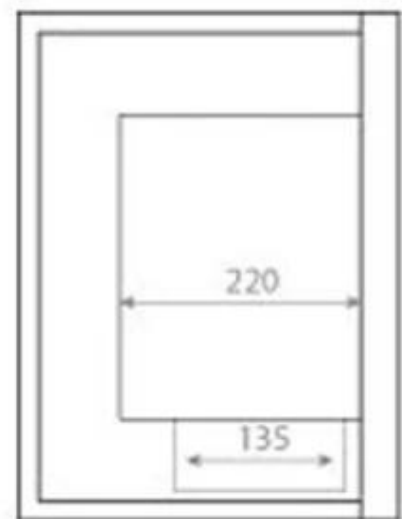

## DUET 50 CM - DERECHA

BIO-30-017R

Chimenea de bioetanol empotrada para montar en la esquina de una pared. Orientación lateral derecha.

#### Medidas

Largo/Ancho	50 cm
Altura	40 cm
Profundidad	30 cm
Peso	12 kg

Front

Right

Back

Left