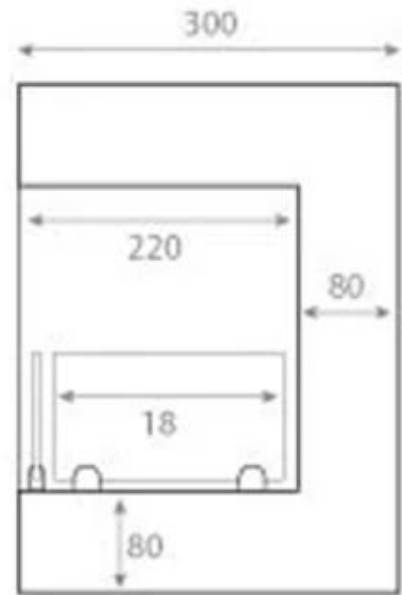

## DUET 50 CM - DERECHA

BIO-30-017R

Chimenea de bioetanol empotrada para montar en la esquina de una pared. Orientación lateral derecha.

#### Medidas

Largo/Ancho	50 cm
Altura	40 cm
Profundidad	30 cm
Peso	12 kg

Front

Right

Back

Left