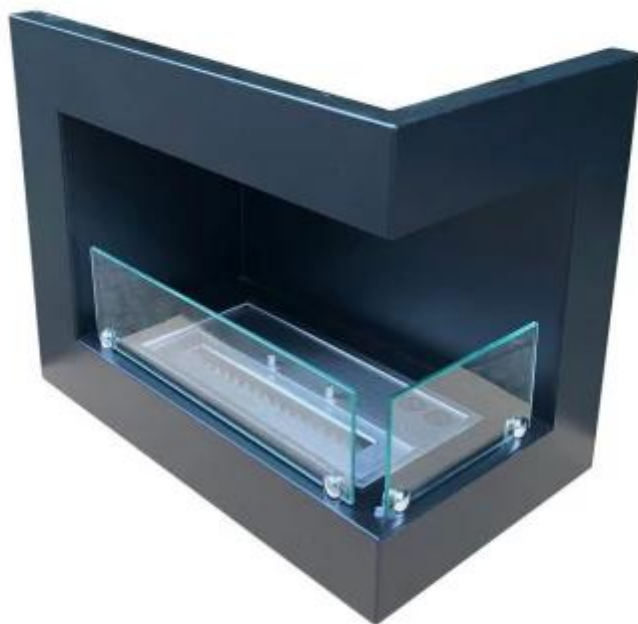

DUET 50 CM - DERECHA

BIO-30-017R

Chimenea de bioetanol empotrada para montar en la esquina de una pared. Orientación lateral derecha.

ESPECIFICACIONES TÉCNICAS

Apariencia

Color	Negro
Material	Acero
Vidrio incluido	Sí

Medidas

Altura	40 cm
Largo/Ancho	50 cm
Peso	12 kg
Profundidad	30 cm

Quemador

Capacidad	1,5 Litro
Combustible	Bioetanol
Conducto de chimenea	No requiere conducto
Consumo	0,25 L/hora
Control	Manual
Control remoto	No
Llama ajustable	Sí
Longitud de la llama	24 cm
Poder calorífico (máx.)	2,2 kW
Quemadores	1,5 Litros Deluxe
Requiere electricidad	No
Tamaño mínimo de habitación	45 m³
Tasa de cambio de aire recomendada	1
Tiempo de combustión	6 horas

Tipo

Garantía	2 años
Montaje	Chimenea bioetanol empotrada de esquina
Productor	ScandiFlames

Tipo

Tipo de chimenea	46
Tipo de chimenea	Frontal