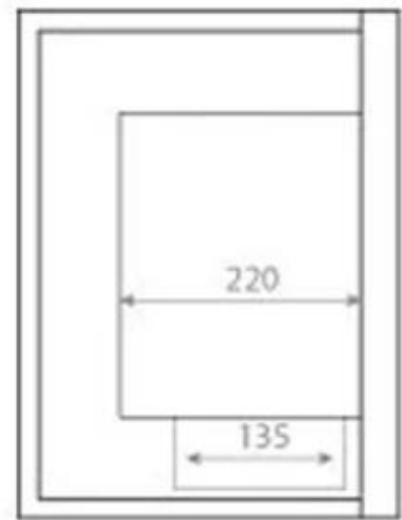

DUET 50 CM - DERECHA

BIO-30-017R

Chimenea de bioetanol empotrada para montar en la esquina de una pared. Orientación lateral derecha.

ESPECIFICACIONES TÉCNICAS

Apariencia

Color	Negro
Material	Acero
Vidrio incluido	Sí

Medidas

Altura	40 cm
Largo/Ancho	50 cm
Peso	12 kg
Profundidad	30 cm

Quemador

Capacidad	1,5 Litro
Combustible	Bioetanol
Conducto de chimenea	No requiere conducto
Consumo	0,25 L/hora
Control	Manual
Control remoto	No
Llama ajustable	Sí
Longitud de la llama	24 cm
Poder calorífico (máx.)	2,2 kW
Quemadores	1,5 Litros Deluxe
Requiere electricidad	No
Tamaño mínimo de habitación	45 m ³
Tasa de cambio de aire recomendada	1
Tiempo de combustión	6 horas

Right

Back

Left