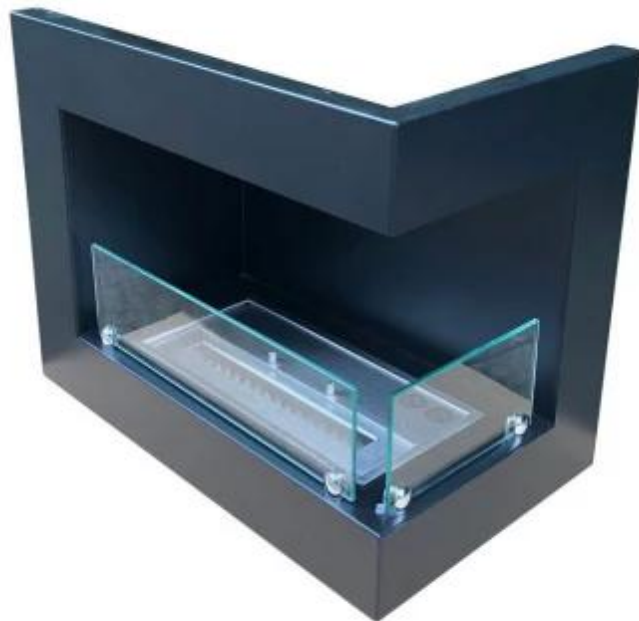

## DUET 50 CM - DERECHA

BIO-30-017R

Chimenea de bioetanol empotrada para montar en la esquina de una pared. Orientación lateral derecha.

#### Tipo

Montaje	Chimenea bioetanol empotrada de esquina
Productor	ScandiFlames
Tipo de chimenea	Frontal
Tipo de chimenea	46
Uso	Interior
Garantía	2 años

#### Apariencia

Material	Acero
Color	Negro
Vidrio incluido	Sí

#### Medidas

Largo/Ancho	50 cm
Altura	40 cm
Profundidad	30 cm
Peso	12 kg

Front

Right

Back

Left