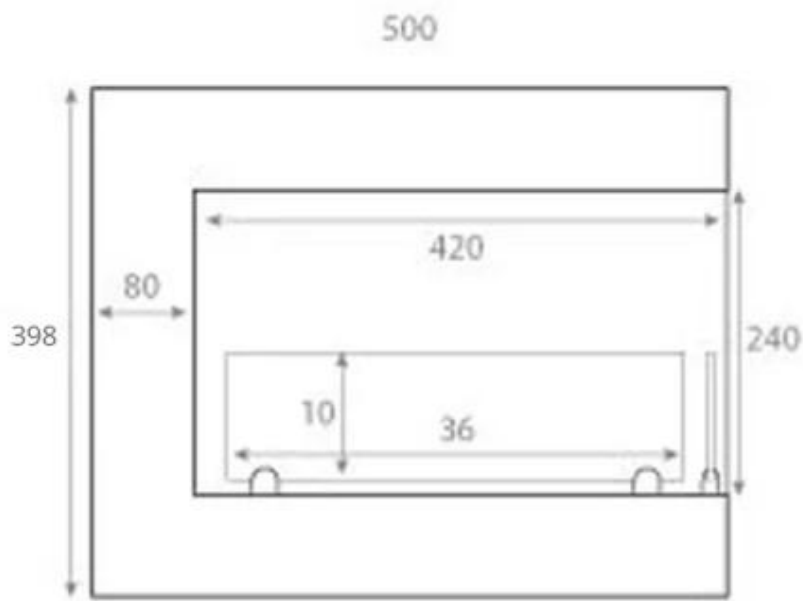

## DUET 50 CM - DERECHA

BIO-30-017R

Chimenea de bioetanol empotrada para montar en la esquina de una pared. Orientación lateral derecha.

#### Medidas

Largo/Ancho	50 cm
Altura	40 cm
Profundidad	30 cm
Peso	12 kg

Front

Right

Back

Left