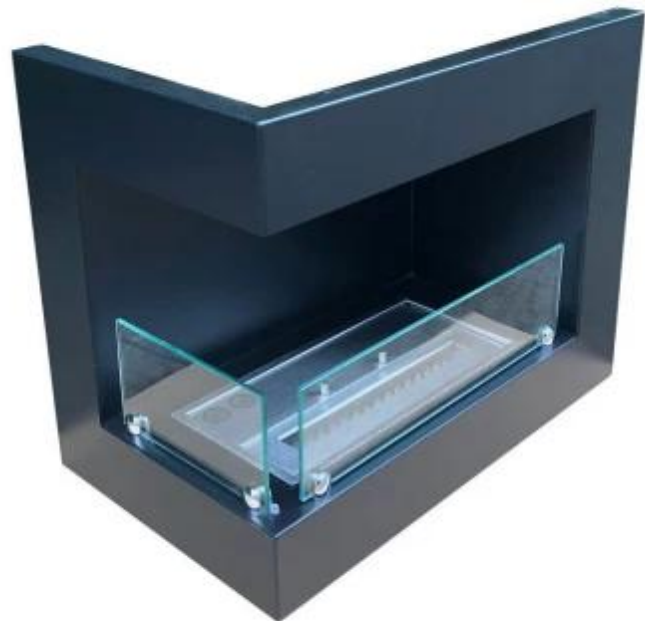

DUET 50 CM - IZQUIERDA

BIO-30-017L

Chimenea de bioetanol empotrada para montar en la esquina de una pared. Orientación lateral izquierda.

ESPECIFICACIONES TÉCNICAS

Apariencia

Color	Negro
Material	Acero
Vidrio incluido	Sí

Medidas

Altura	40 cm
Largo/Ancho	50 cm
Peso	12 kg
Profundidad	30 cm

Quemador

Capacidad	1,5 Litro
Combustible	Bioetanol
Conducto de chimenea	No requiere conducto
Consumo	0,25 L/hora
Control	Manual
Control remoto	No
Llama ajustable	Sí
Longitud de la llama	24 cm
Poder calorífico (máx.)	2,2 kW
Quemadores	1,5 Litros Deluxe
Requiere electricidad	No
Tamaño mínimo de habitación	45 m ³
Tasa de cambio de aire recomendada	1
Tiempo de combustión	6 horas

Tipo

Garantía	2 años
Montaje	Chimenea bioetanol empotrada de esquina
Productor	ScandiFlames

Tipo

Tipo de chimenea	Frontal
Tipo de chimenea	Lado izquierdo

Tipo

Uso

Interior