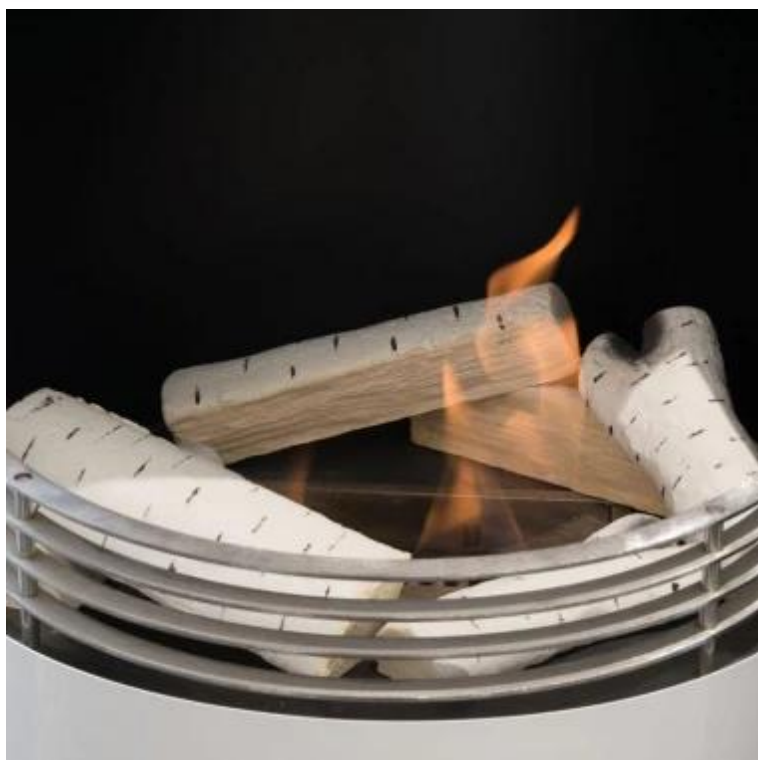

6 TRONCOS DE ABEDUL DE CERÁMICA PARA DECORAR UN BIOHOGAR BIO313

6 tronco de abedul de cerámica para hogares de bioetanol

ESPECIFICACIONES TÉCNICAS

Apariencia

Color	Blanco
Decoración	Troncos blancos
Material	Cerámica

Medidas

Cantidad	6
----------	---

Medidas

Peso	1 kg
------	------

Tipo

Adecuado para	Chimeneas de bioetanol
---------------	------------------------

Tipo

Garantía	2 años
Montaje	Decoración para biochimeneas
Productor	ScandiFlames
Uso	Interior

22 cm

18 cm